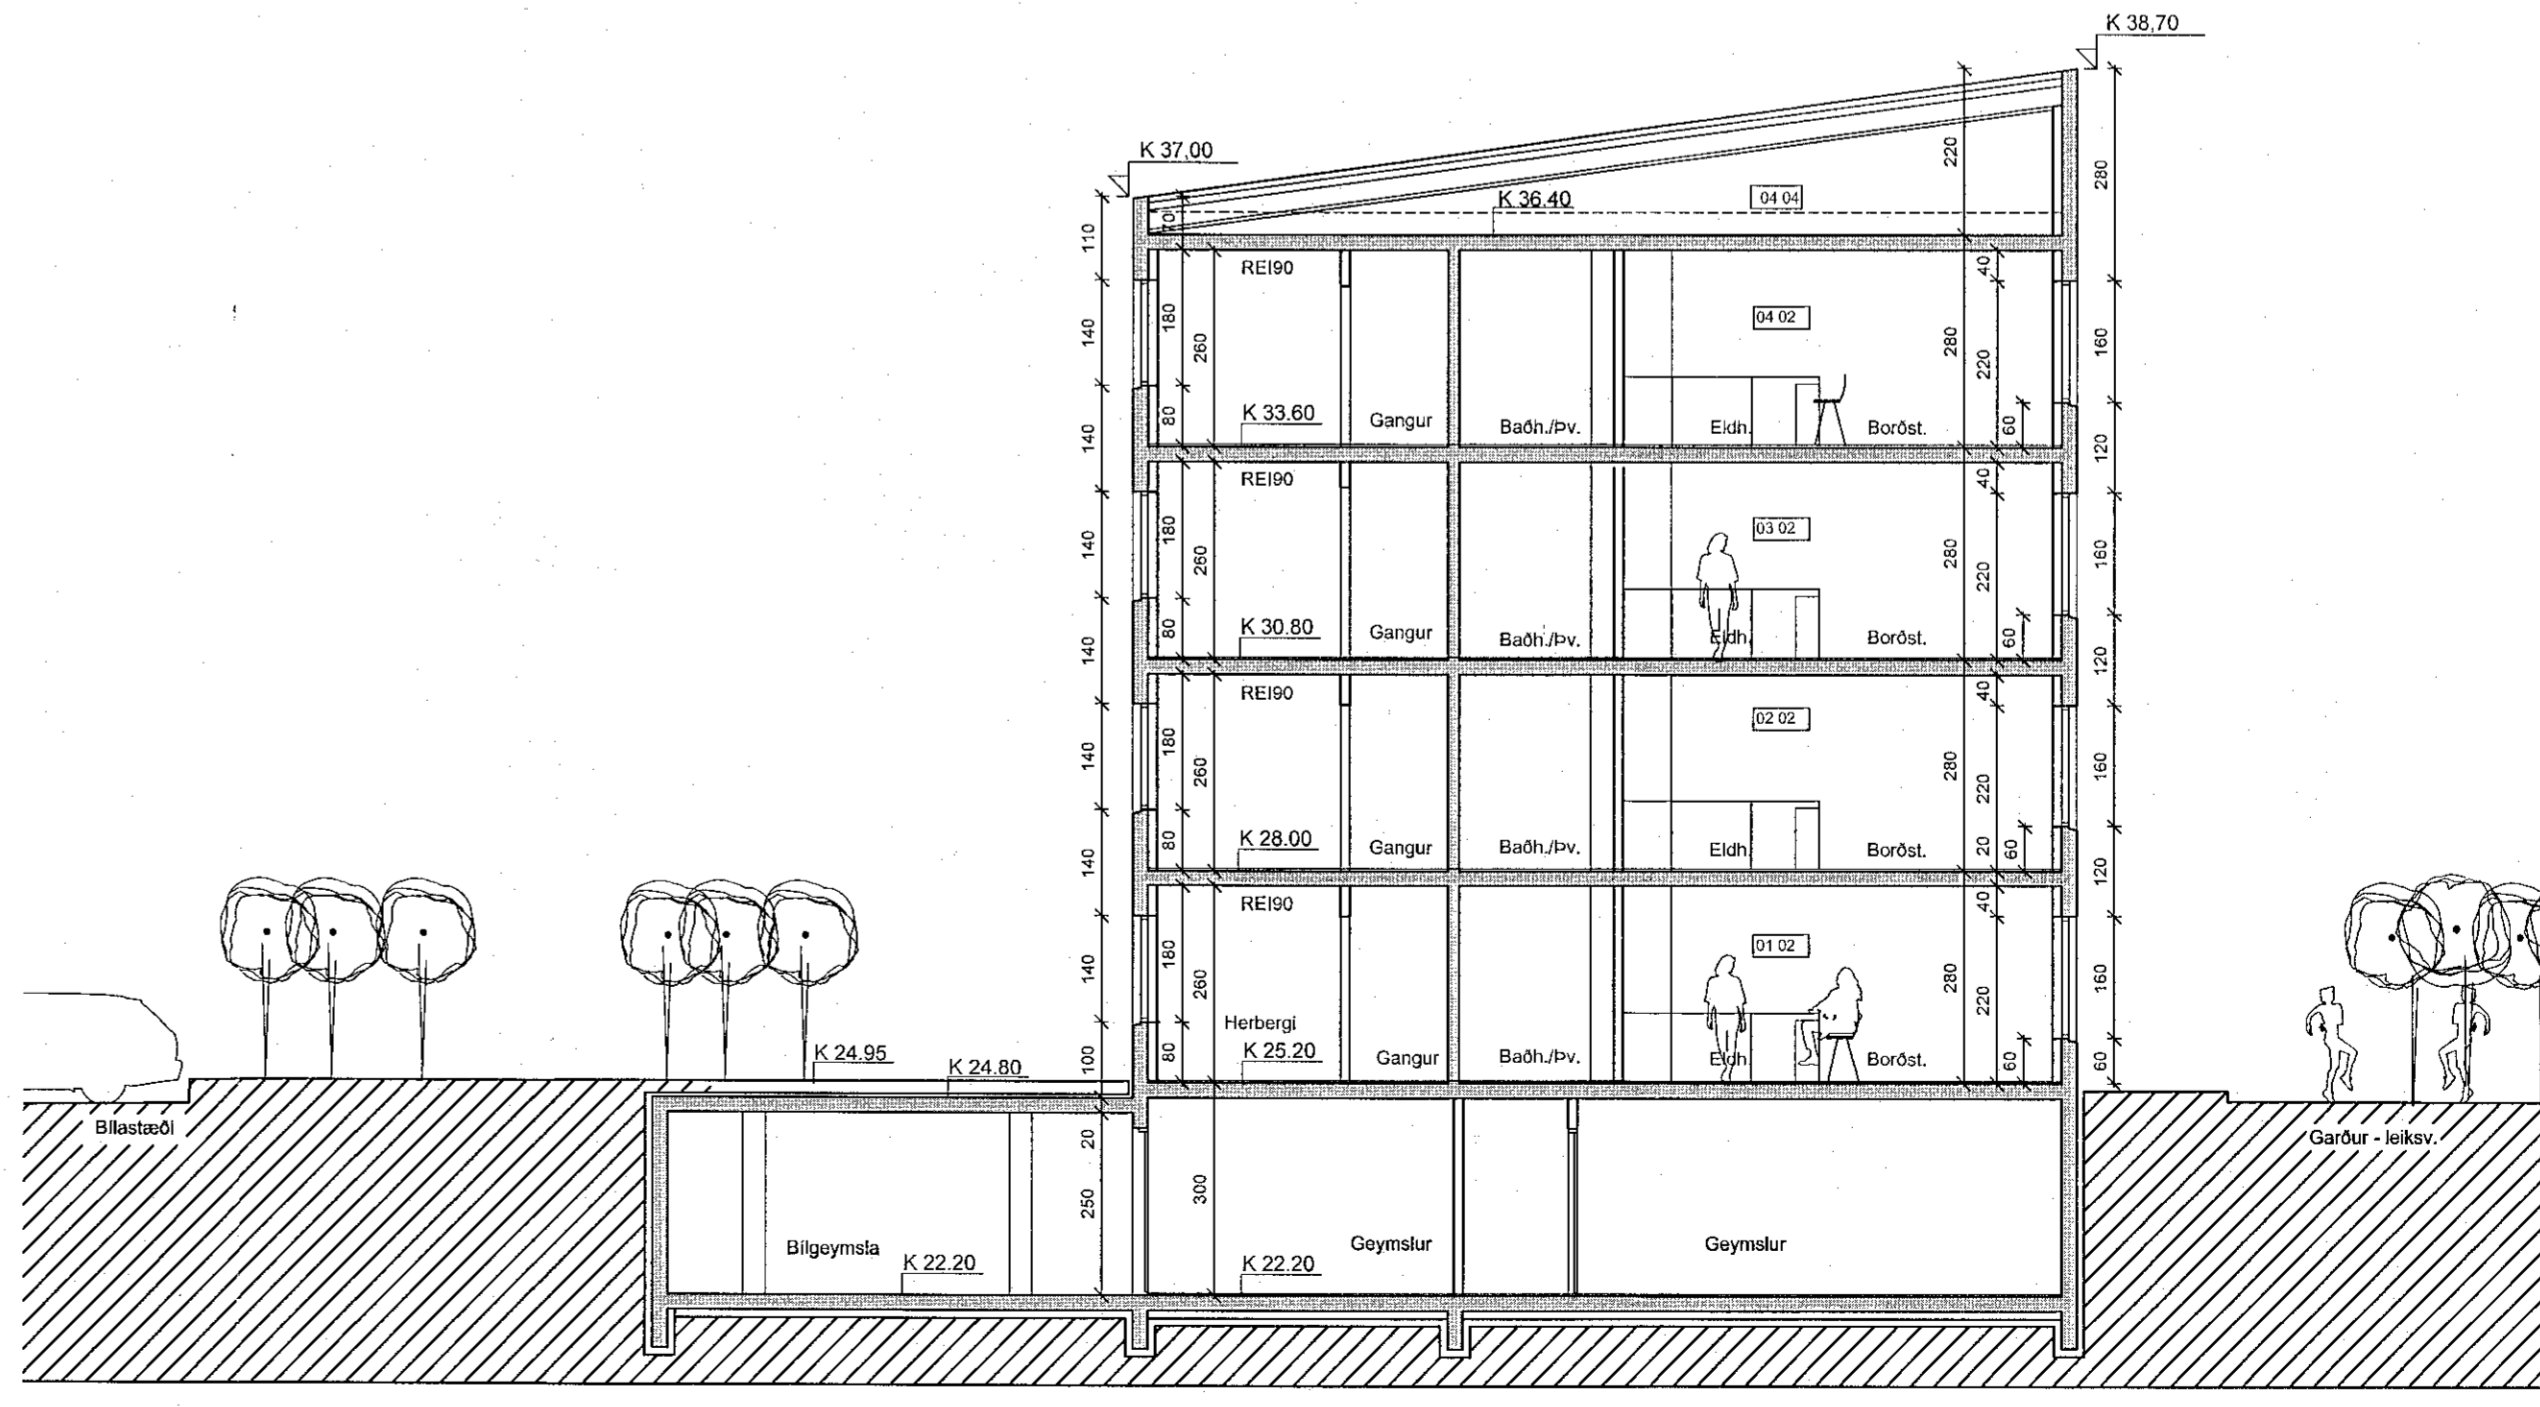

SNID AA

C: Áorðnar breytingar og str. verkefningar og fylgiblað 24.05.2022
A: Áorðnar breytingar og str. verkefningar og fylgiblað 25.11.2021
BREYTINGAR: DAGS:

Geislaskaró 4-6 - Hafnarfirði Reitur 2
Geislaskaró 4 Matshl.02-04 VERK: 1710-GEIS 4-6
KVAFRDI: 1:100
DAGS: 10.01-18
TEIKN: BOS-GS
GRUNNM.-SNID-ÚTLIT SKRÁ: Grunmur.dwg

ÚTI INNI
ARKITEKTAR
HÍNGHOLTSSÍRÆTI 27 101 REYKJAVÍK
SÍMAR 552 7660 & 562 7060 FAX 552 7061
NETFANG u@u.is VEFFANG u.is
BALDUR Ó. SVAVARSSON ARKITEKTAR FAI
120337-3149
JÓN ÞÓR ÞORVALDSSON ARKITEKTAR FAI
021256-7579