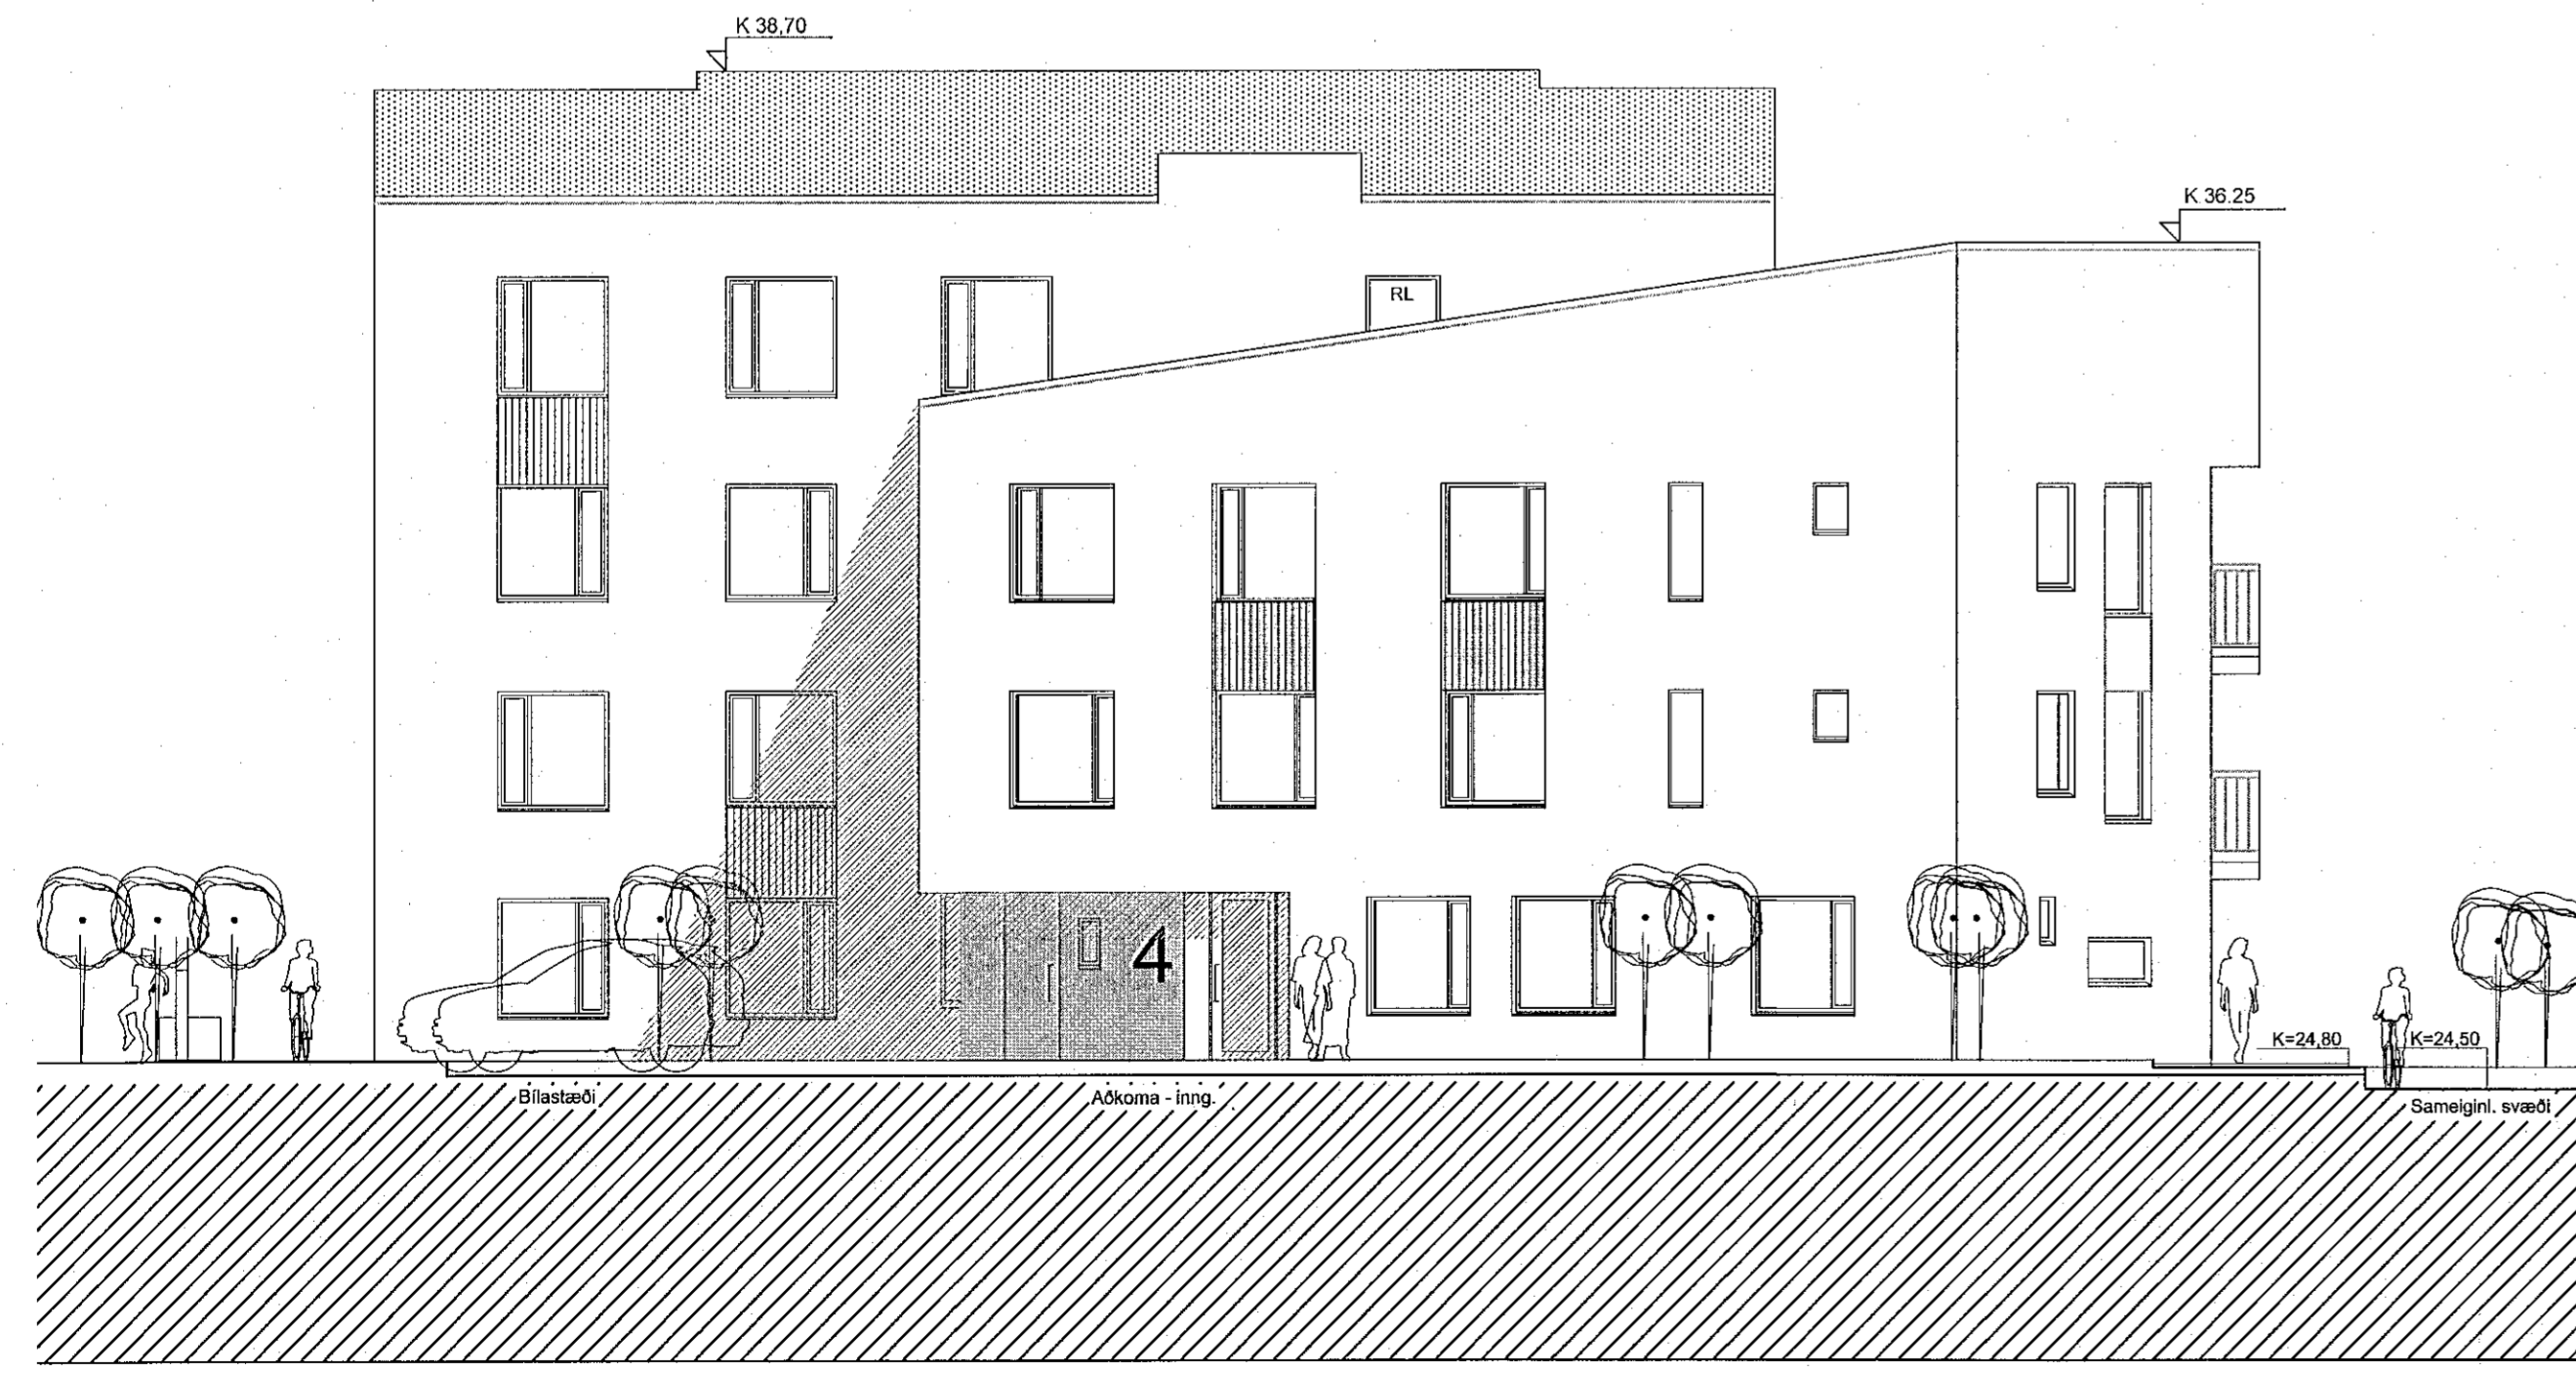

GRUNNMYND BÍLAKJALLARI (MATSHLUTI 04) MKV 1:100

ÚTLIT NORÐUR

SNID AA

C: Áorðnar breytingar og str. verkefningar og fylgiblað 24.05.2022
A: Áorðnar breytingar og str. verkefningar og fylgiblað 25.11.2021
BREYTINGAR: DAGS:

Geislaskaró 4-6 - Hafnarfirði Reitur 2
Geislaskaró 4 Matshl.02-04 VERK: 1710-GEIS 4-6
KVAFRDI: 1:100
DAGS: 10.01-18
TEIKN: BOS-GS
GRUNNM.-SNID-ÚTLIT SKRÁ: Grunmur.dwg

ÚTI INNI
ARKITEKTAR
HÍNGHOLTSSÍRÆTI 27 101 REYKJAVÍK
SÍMAR 552 7660 & 562 7060 FAX 552 7061
NETFANG u@u.is VEFFANG u.is
BALDUR Ó. SVAVARSSON ARKITEKTAR FAI
120337-3149
JÓN ÞÓR ÞORVALDSSON ARKITEKTAR FAI
021256-7579