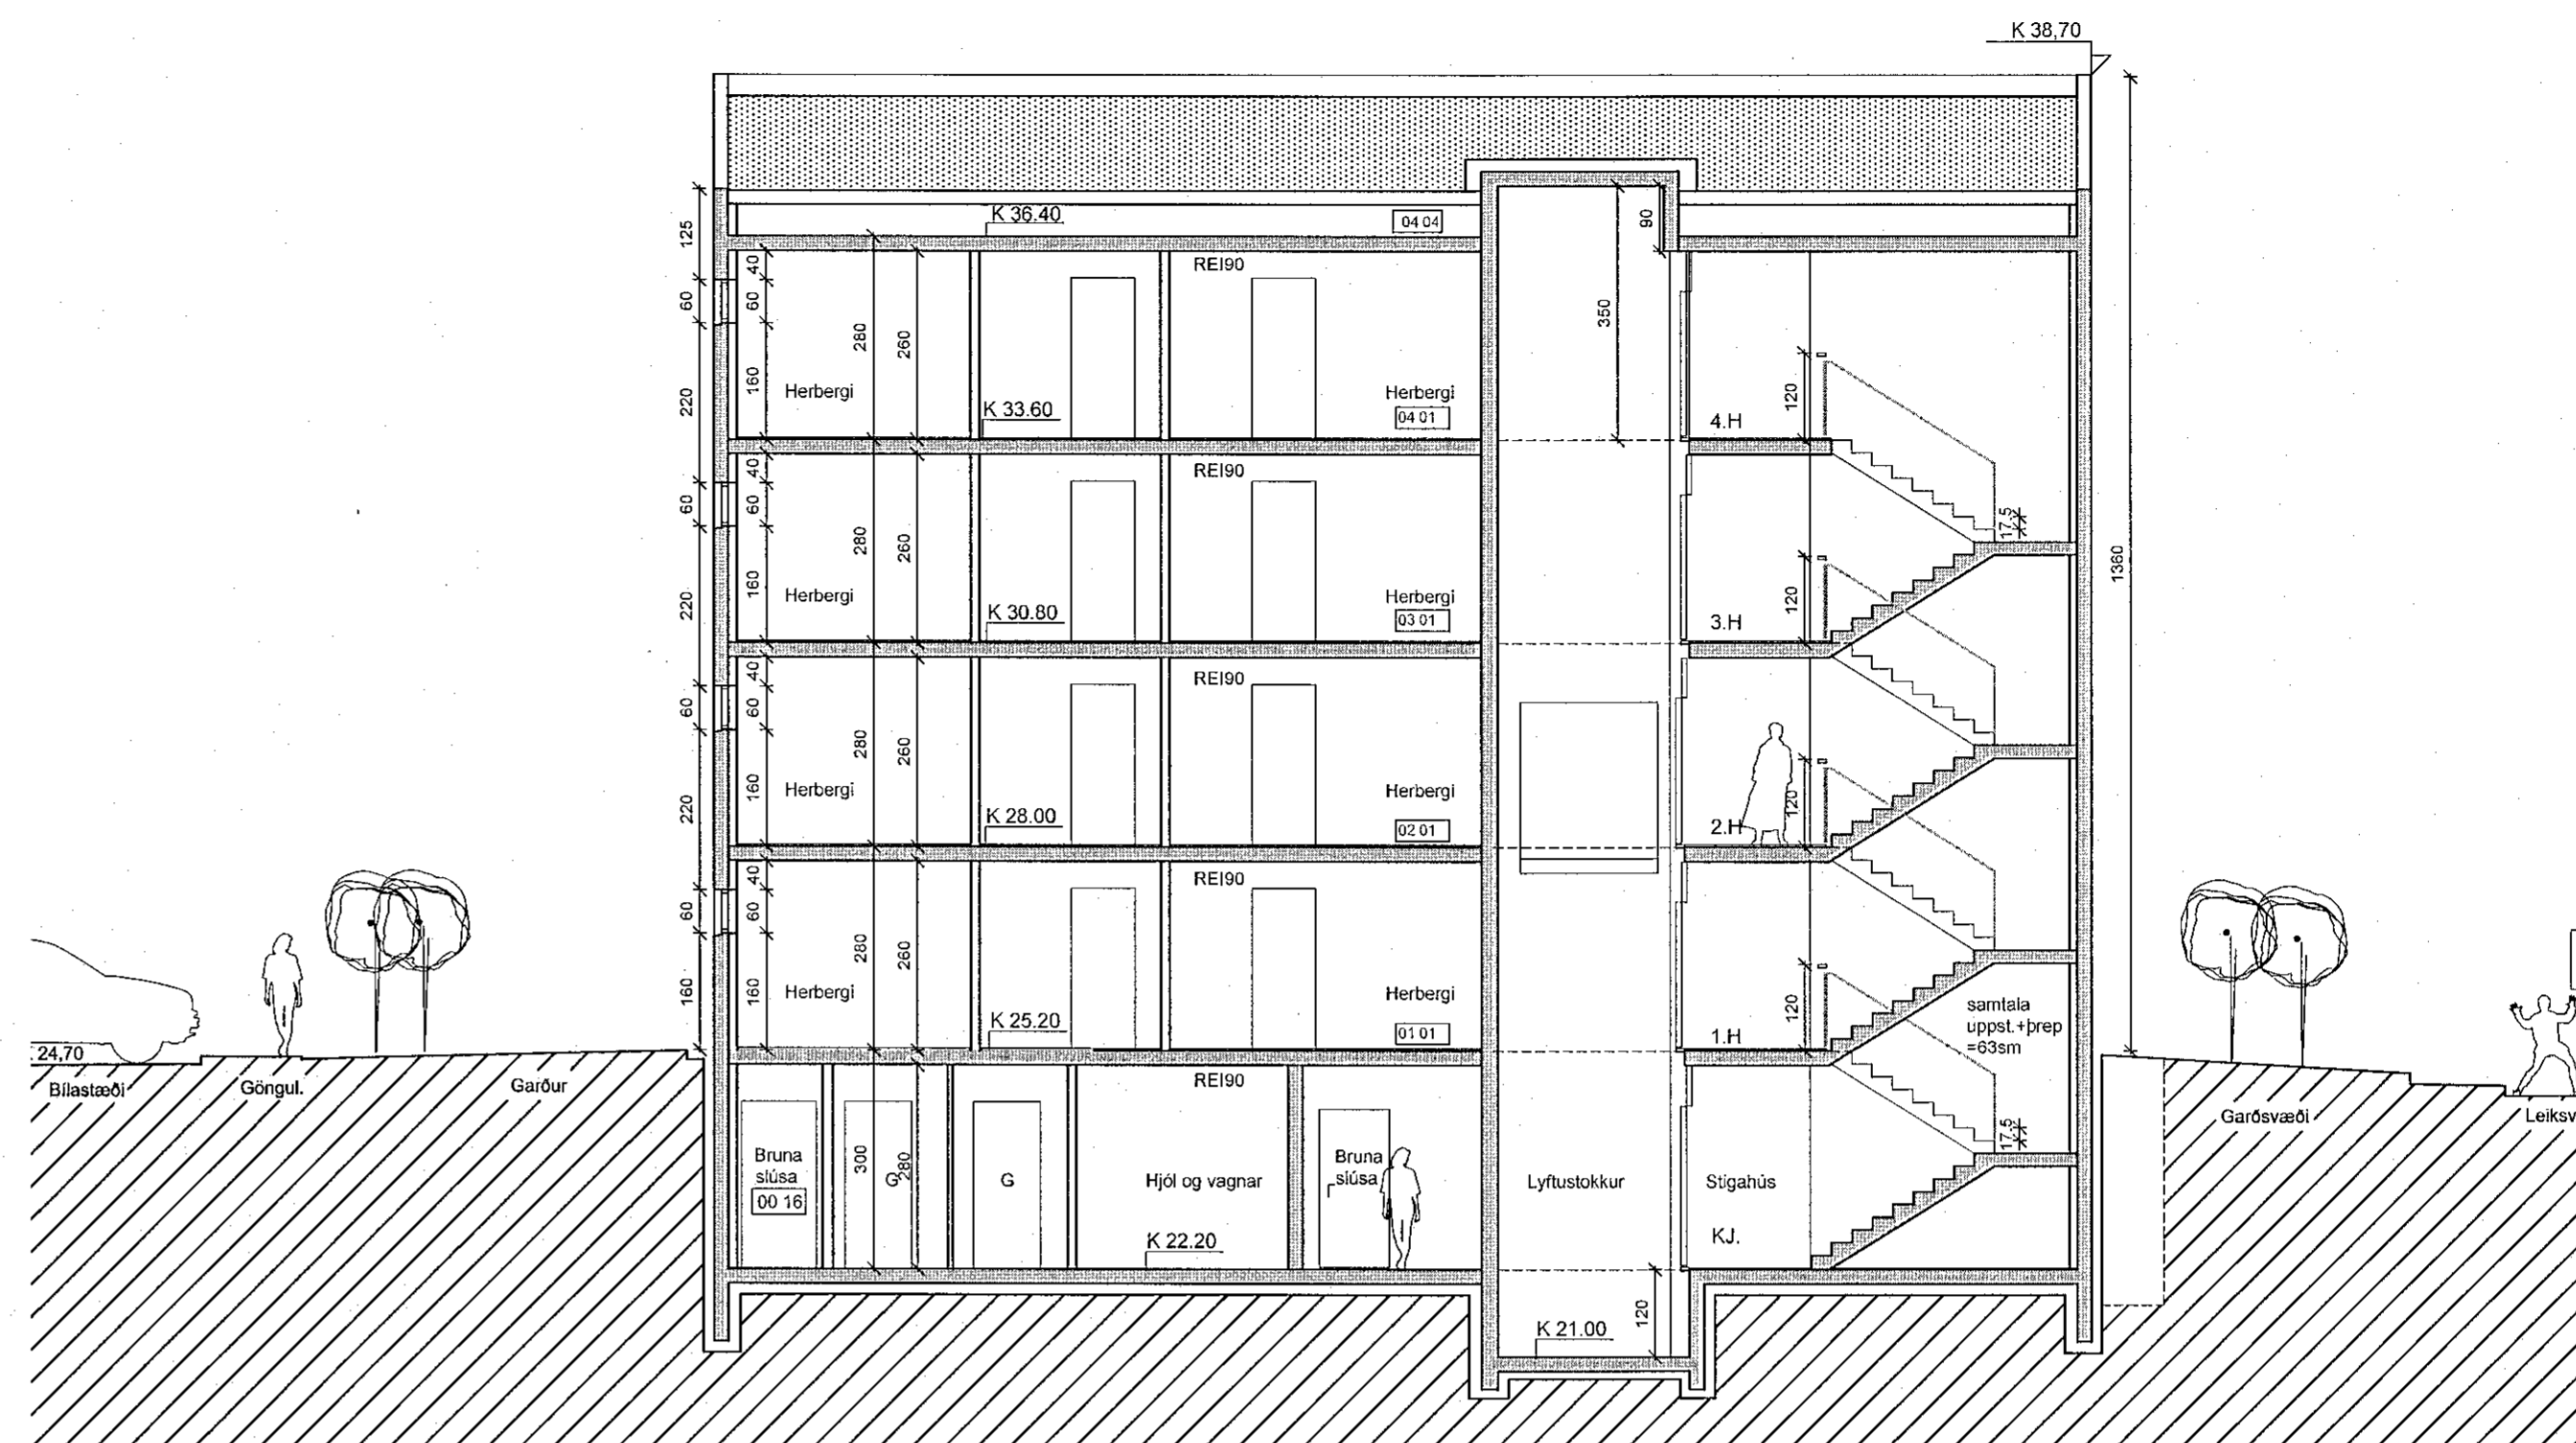

ÚTLIT NORÐUR

SNID DD

ÚTLIT AUSTUR

C:
B:
A: Áorðnar breytingar og str. verkfæringar og fylgiblöð 25.11.2021
BREYTINGAR: DAGS:

Geislaskaró 4-6 - Hafnarfirði Reitur 2
Geislaskaró 6 Matshluti 03 VERK: 1710-GEIS 4-6
KVAFBÍ: 1:100
DAGS: 10.01-18
TEIKN: BOS-GS
SNID-ÚTLIT SKRÁ: Grunnur.dwg