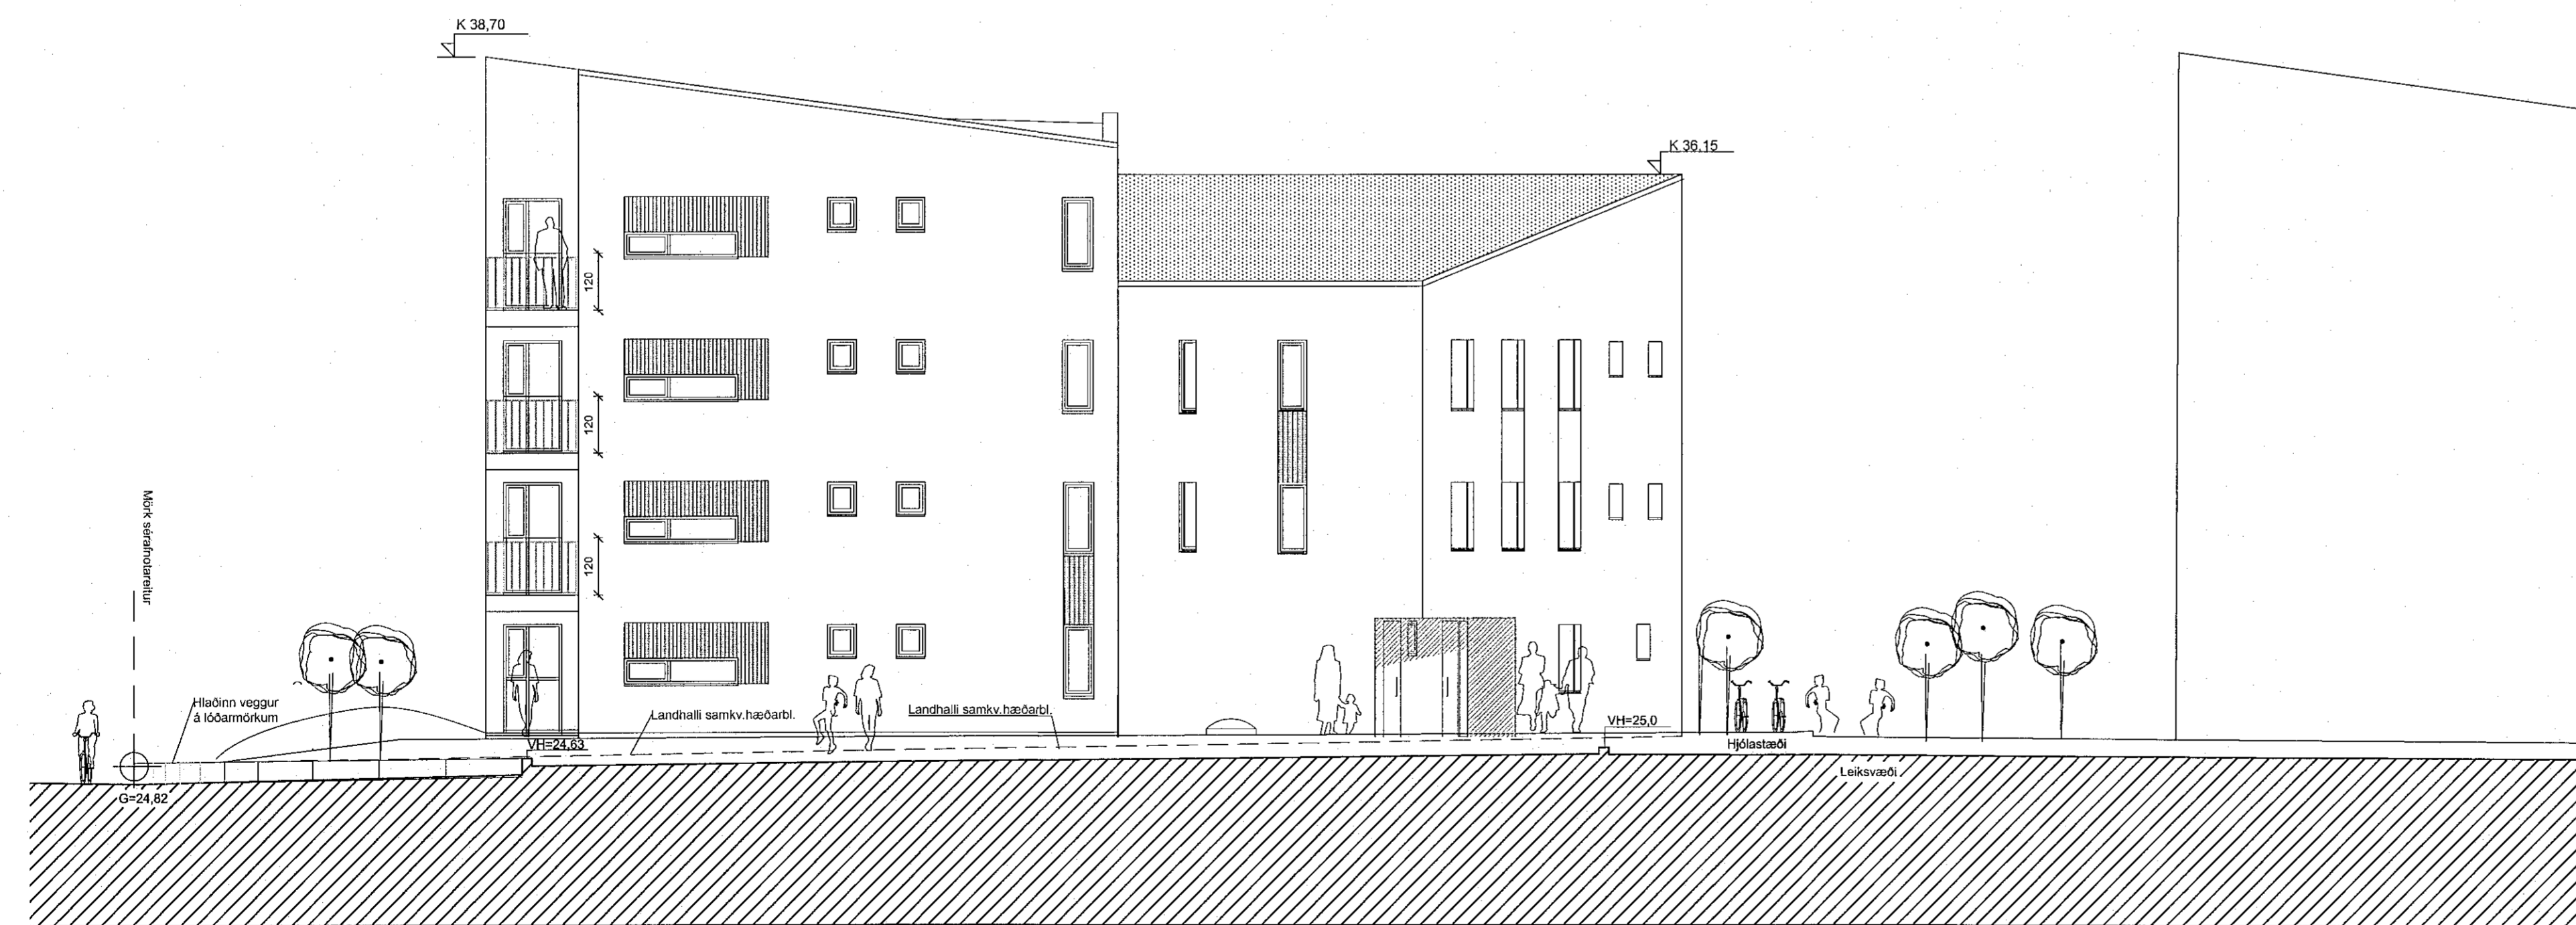

ÚTLIT NORÐUR

SNID DD

ÚTLIT AUSTUR

C:
B:
A: Áorðnar breytingar og str. verkfæringar og fylgiblöð 25.11.2021
BREYTINGAR: DAGS:

Geislaskaró 4-6 - Hafnarfirði Reitur 2
Geislaskaró 6 Matshluti 03 VERK: 1710-GEIS 4-6
KVAFBÍ: 1:100
DAGS: 10.01-18
TEIKN: BOS-GS
SNID-ÚTLIT SKRÁ: Grunnur.dwg