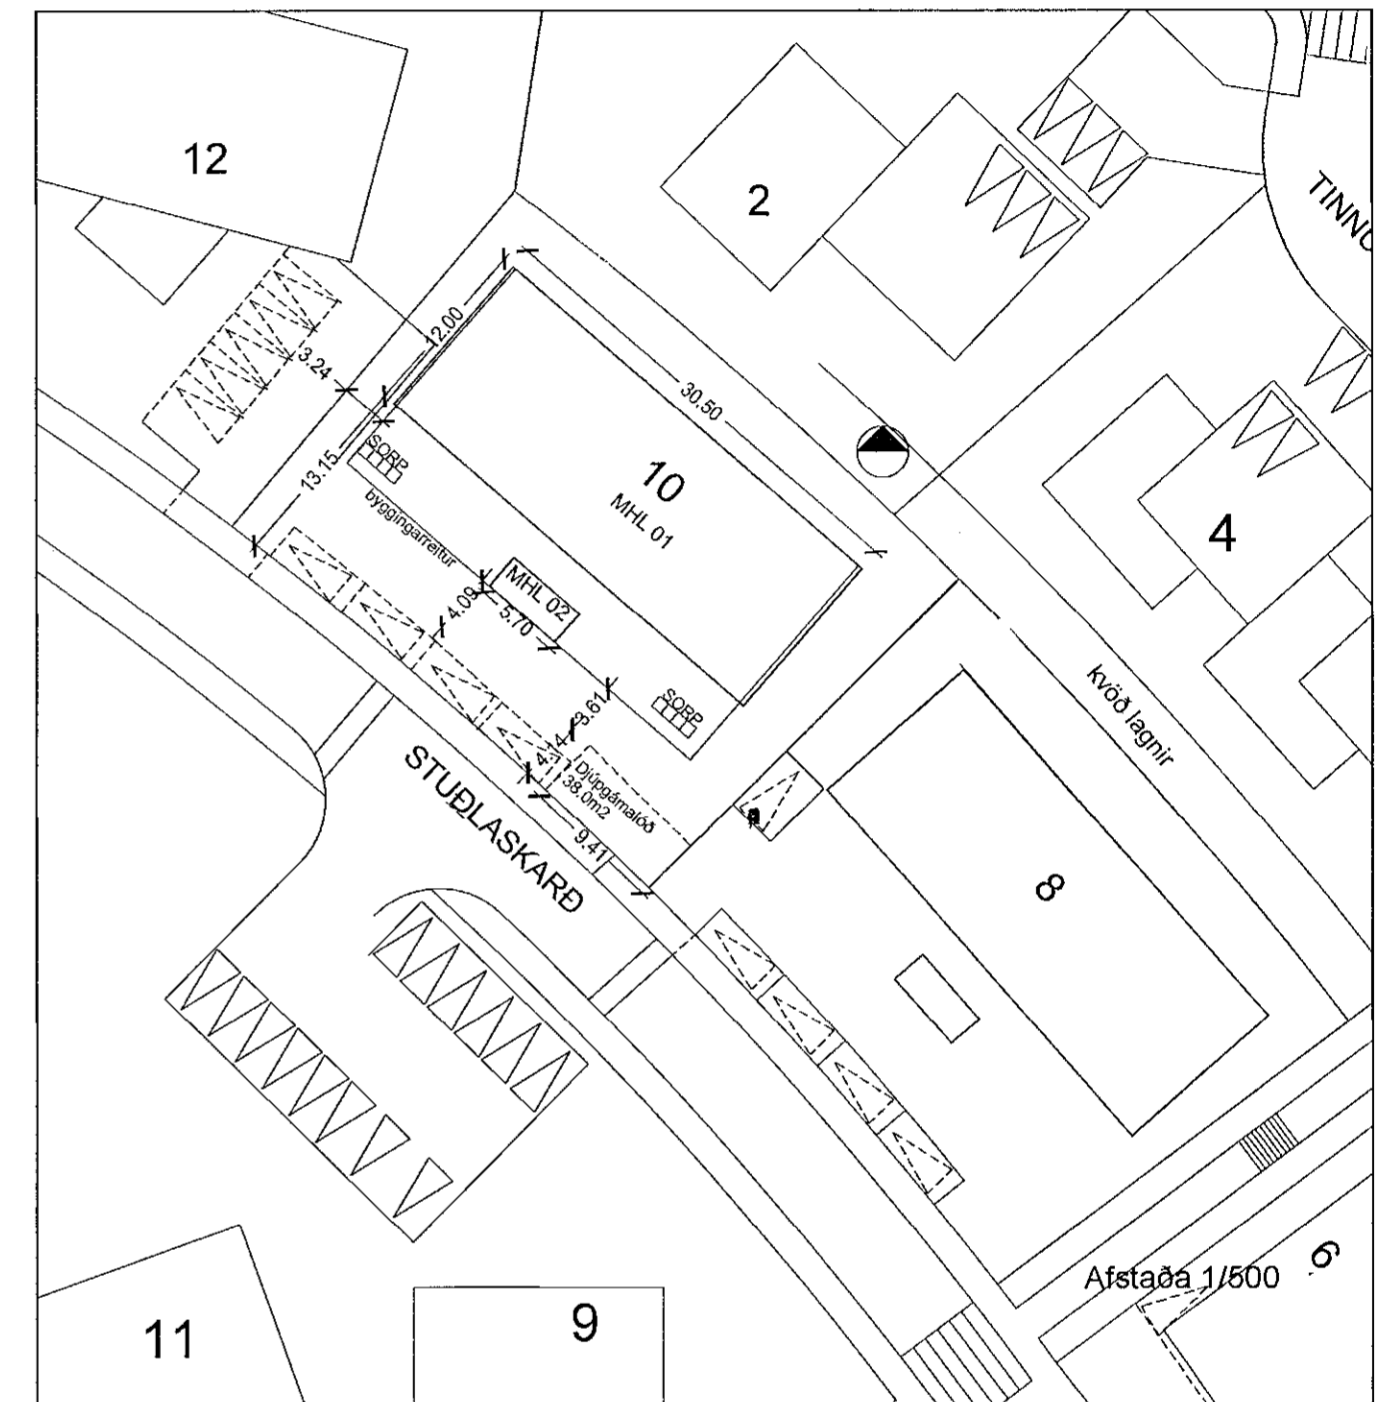

Útlit suð austur

Útlit norð vestur

Útlit suð vestur

Útlit norð austur

SHS
10.08.2021

Smári Björnsson		
SÍMI: 868 1300 NETFANG: smari.bjornsson@gmail.com kt: 100275 5899		
HEITI VERKS:	Stuðlaskarð 10	
HEITI TEIKNINGAR:	Aðaluppdráttur útlit	
MKV: 1:100	DAGS: 10.07.2021	NR. TEIKN 2
1:500		ÚTGÁFA A
UNDIRSKR. HÖNNUÐAR		