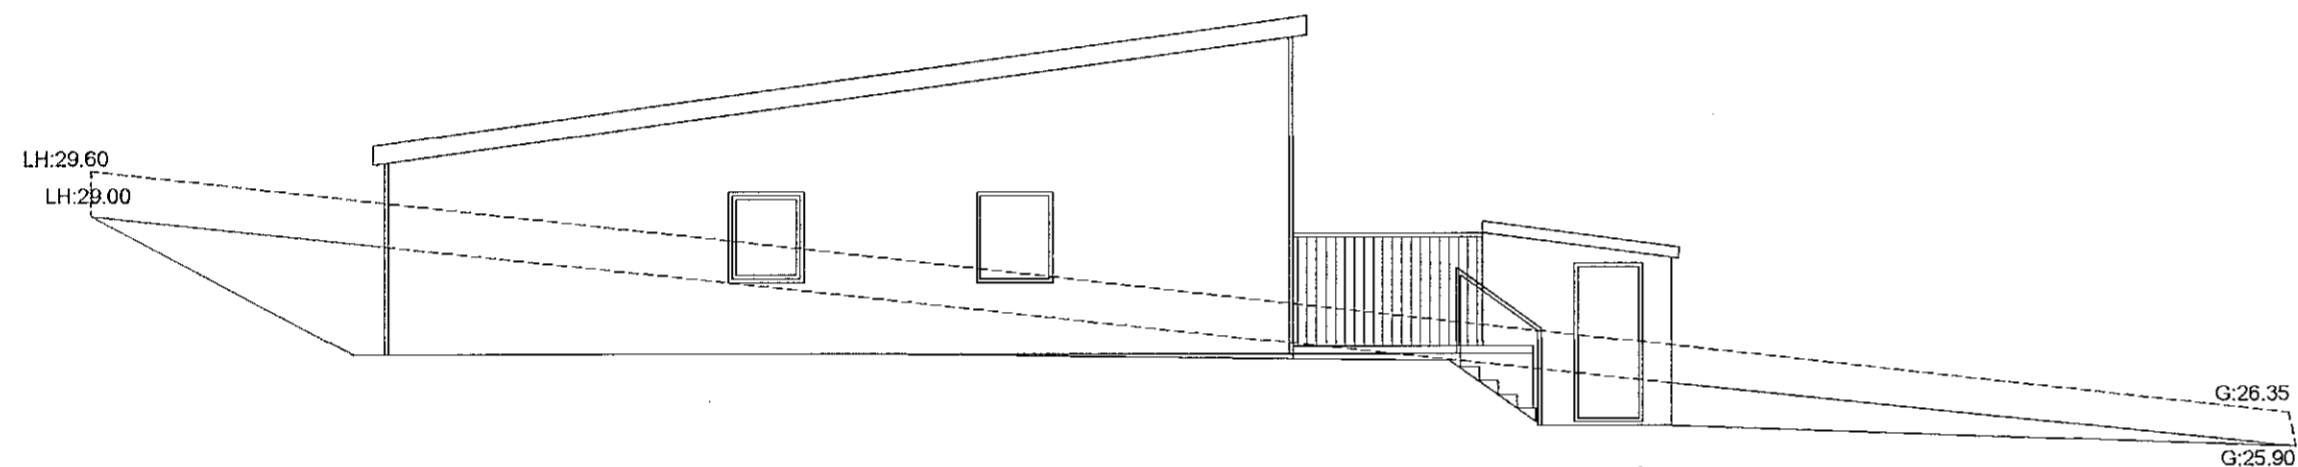

Útlit suð austur

Útlit norð vestur

Útlit suð vestur

Útlit norð austur

SHS
10.08.2021

Smári Björnsson		
SÍMI: 868 1300 NETFANG: smari.bjornsson@gmail.com kt: 100275 5899		
HEITI VERKS:	Stuðlaskarð 10	
HEITI TEIKNINGAR:	Aðaluppdráttur útlit	
MKV: 1:100	DAGS: 10.07.2021	NR. TEIKN 2
1:500		ÚTGÁFA A
UNDIRSKR. HÖNNUÐAR		