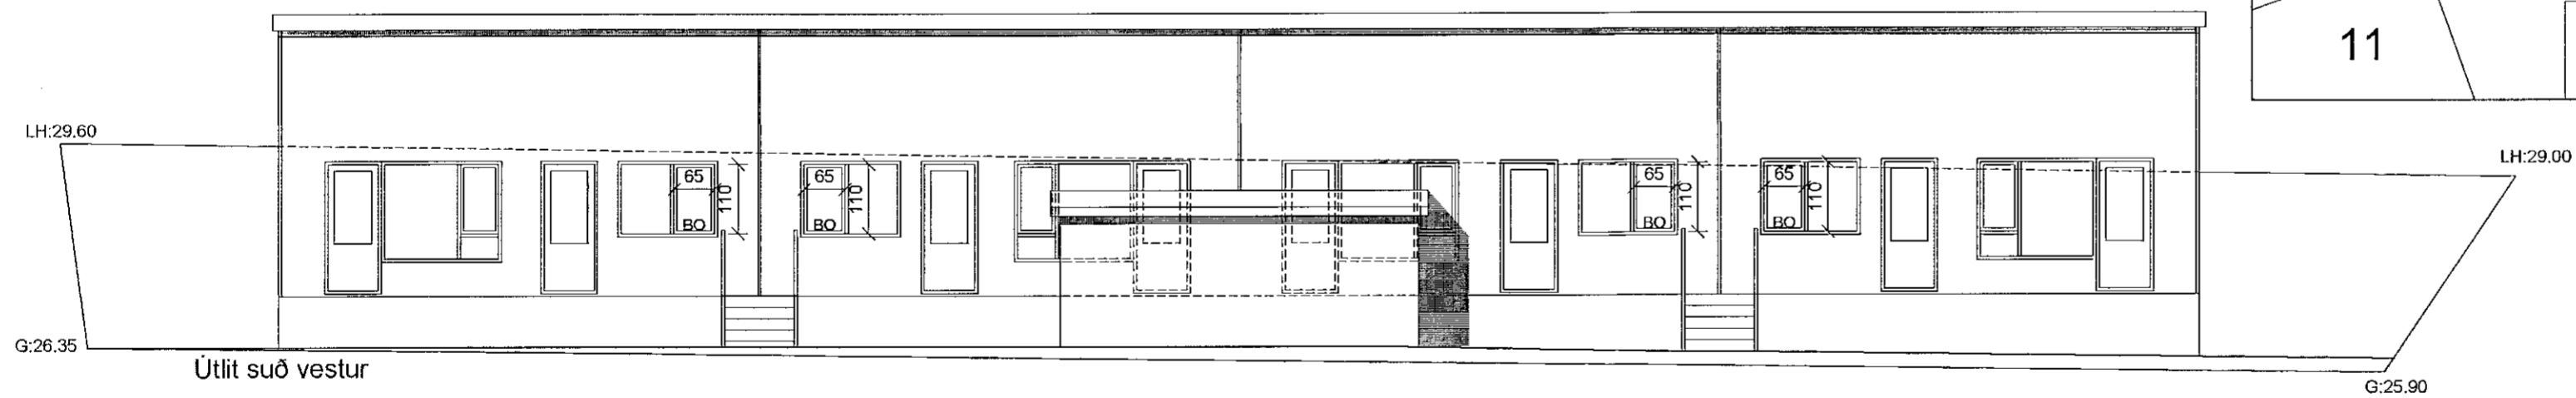

Útlit suð austur

Útlit norð vestur

Útlit suð vestur

Útlit norð austur

SHS
10.08.2021

Smári Björnsson		
SÍMI: 868 1300 NETFANG: smari.bjornsson@gmail.com kt: 100275 5899		
HEITI VERKS:	Stuðlaskarð 10	
HEITI TEIKNINGAR:	Aðaluppdráttur útlit	
MKV: 1:100	DAGS: 10.07.2021	NR. TEIKN 2
1:500		ÚTGÁFA A
UNDIRSKR. HÖNNUÐAR		