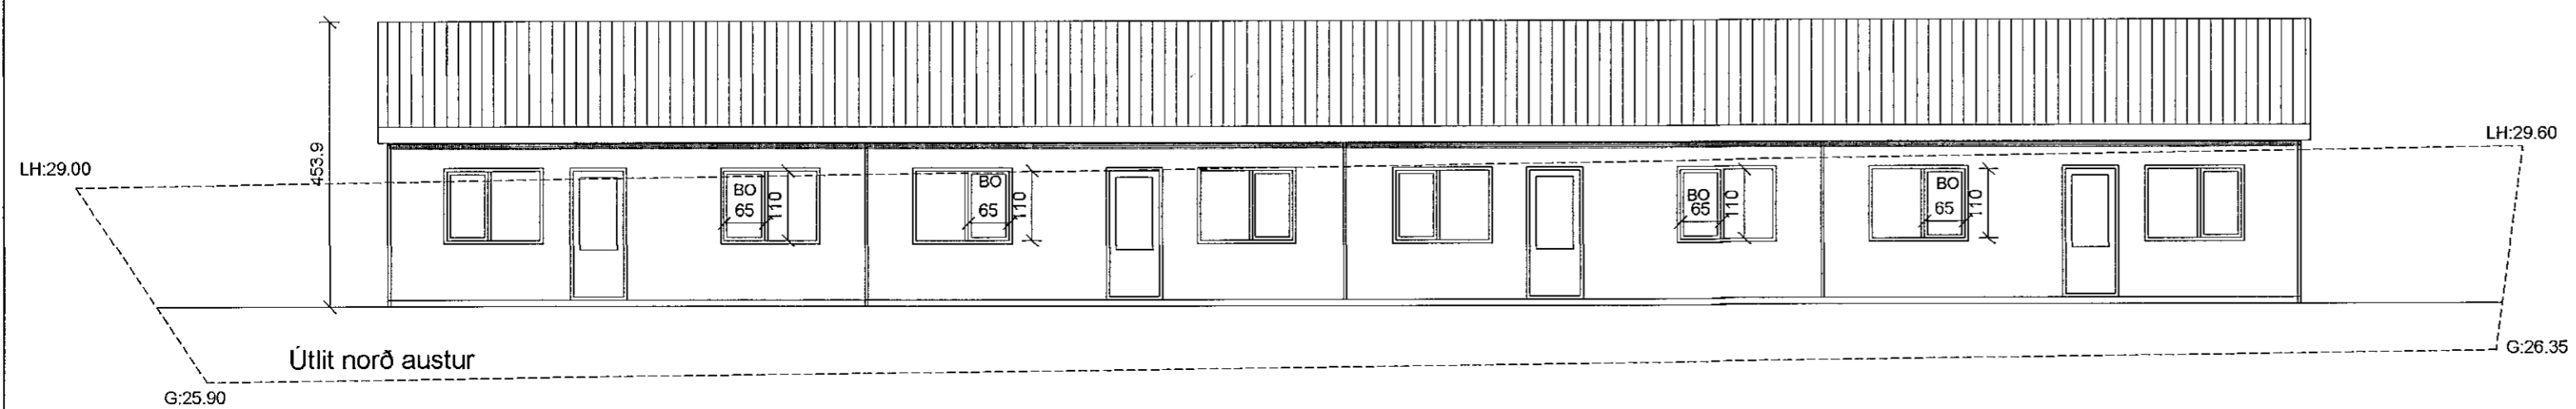

Útlit suð austur

Útlit norð vestur

Útlit suð vestur

Útlit norð austur

SHS
10.08.2021

Smári Björnsson		
SÍMI: 868 1300 NETFANG: smari.bjornsson@gmail.com kt: 100275 5899		
HEITI VERKS:	Stuðlaskarð 10	
HEITI TEIKNINGAR:	Aðaluppdráttur útlit	
MKV: 1:100	DAGS: 10.07.2021	NR. TEIKN 2
1:500		ÚTGÁFA A
UNDIRSKR. HÖNNUÐAR		