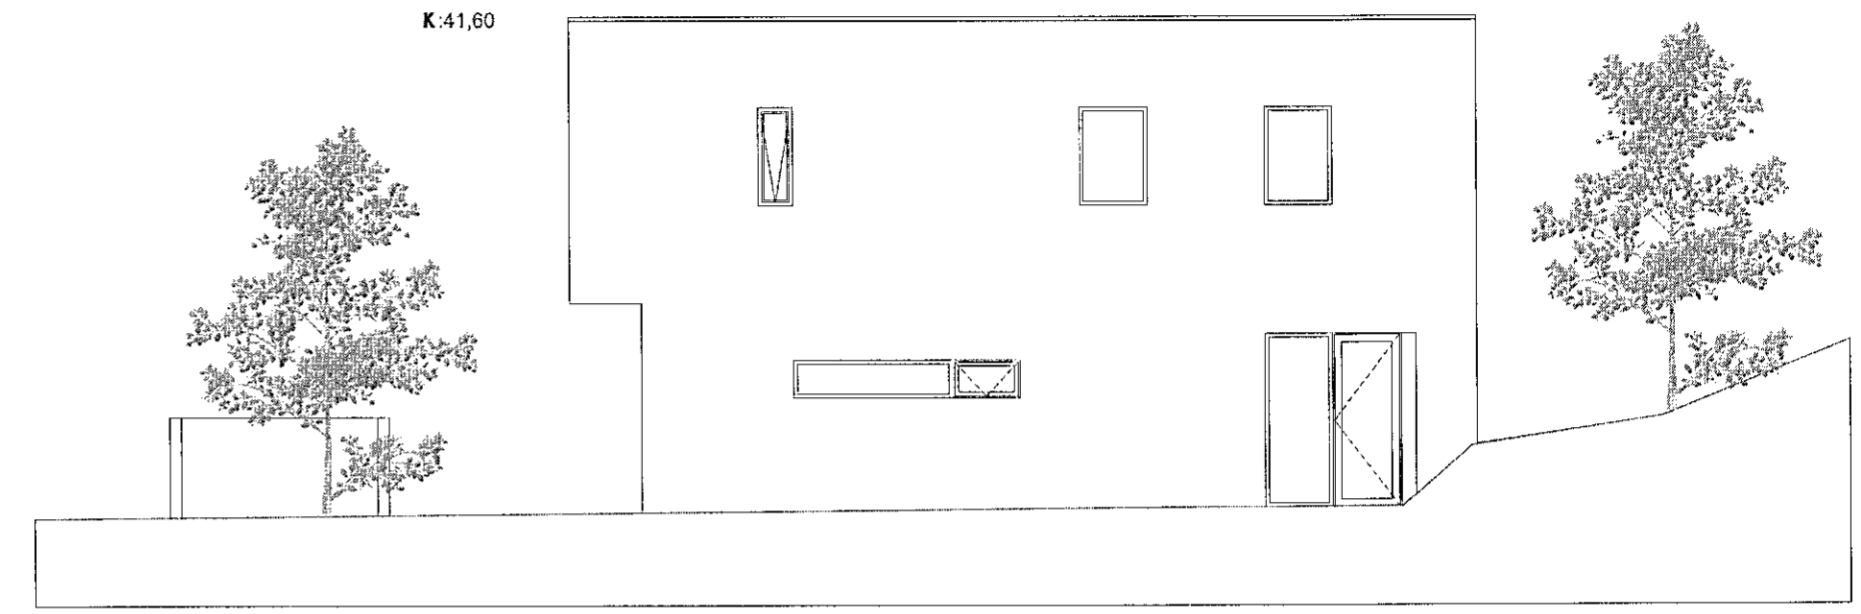

Útlit austur

1:100