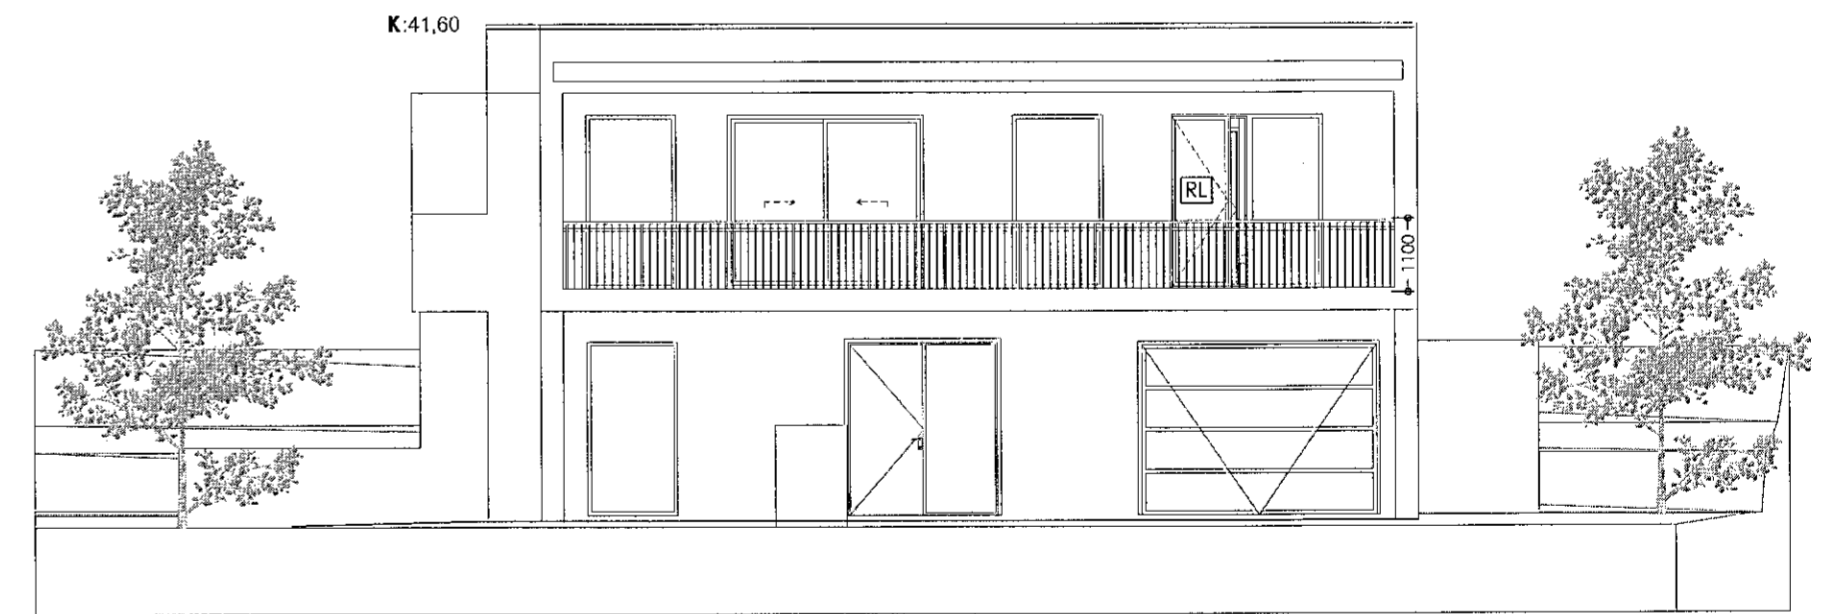

Útlit suður

1:100

SHS
26.05.2021

Uppf. dags. 2021/08/31

Glimmerskarð 7
221 Hafnarfirði

Teikning: T 103 Dags. 2021/08/24
Útlit norður, Útlit austur,
Útlit vestur, Útlit suður

Mælikvarði: 1:100

Hverfisgata 54
101 Reykjavík
Davíð Krísján Pilt arkitekt hf
101089-5240
dkpilt@simnet.is