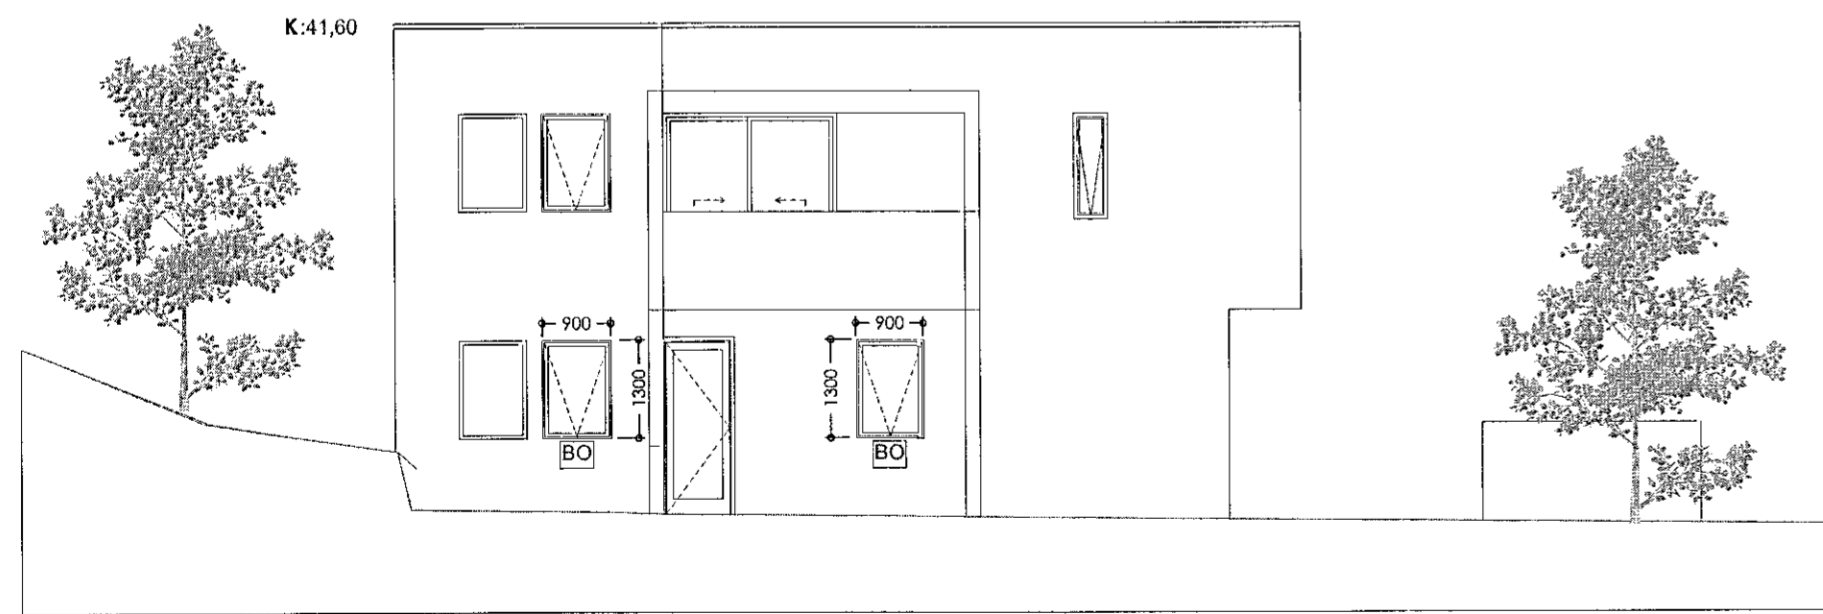

Útlit vestur

1:100