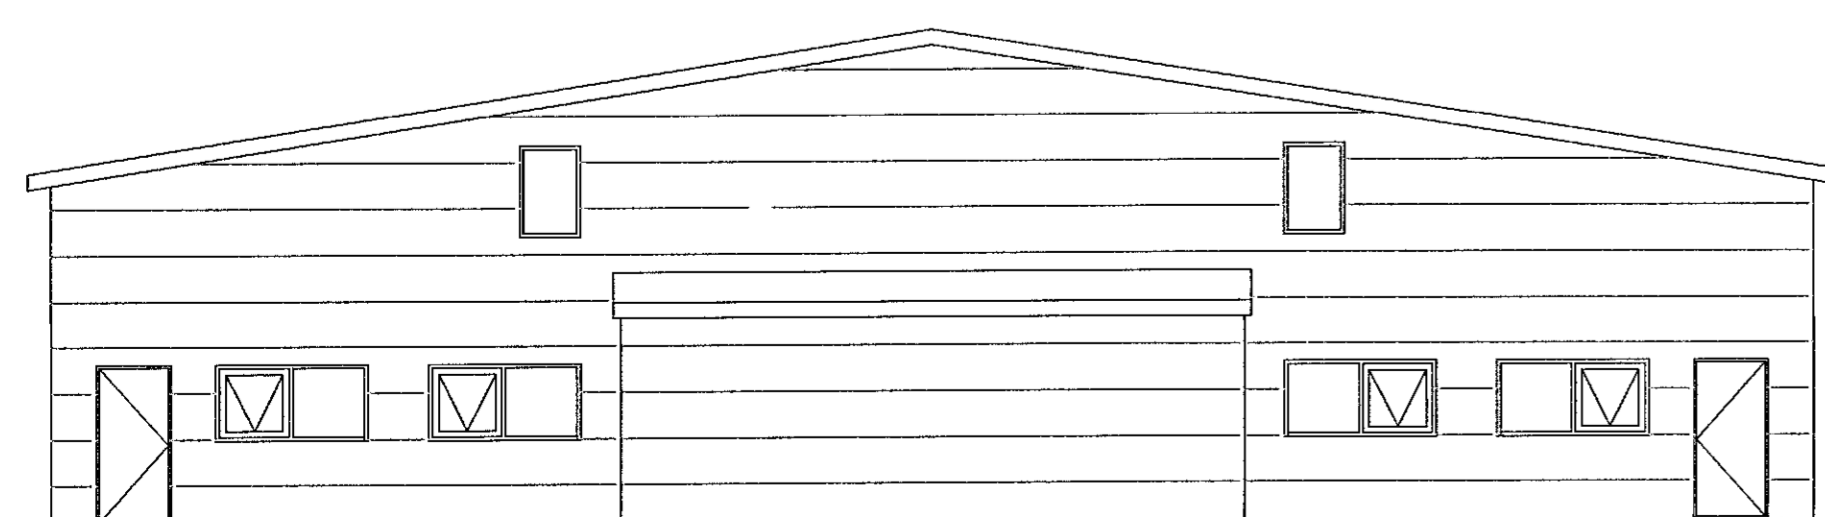

ÚTLIT AUSTUR 1:100

Breyting 31.08.2021 vegna lokaúttektar,
útlitsbreyting á gólfum, hækkun á kóða um 30
cm útaf frárennsli.

Smári Björnsson			
SÍMI: 868 1300 NETFANG: smari.bjornsson@gmail.com kí: 100275 5899			
HEITI VERKS:	DOFRAHELLA 5		
HEITI TEIKNINGAR:	Aðaluppdráttur Grunnmynd milliloft, útlit		
MKV:	DAGS. 17.01.21	A1	NR. TEIKN 1
UNDIRSKR.HÖNNUNAR:	[Signature]		ÚTGÁFA A