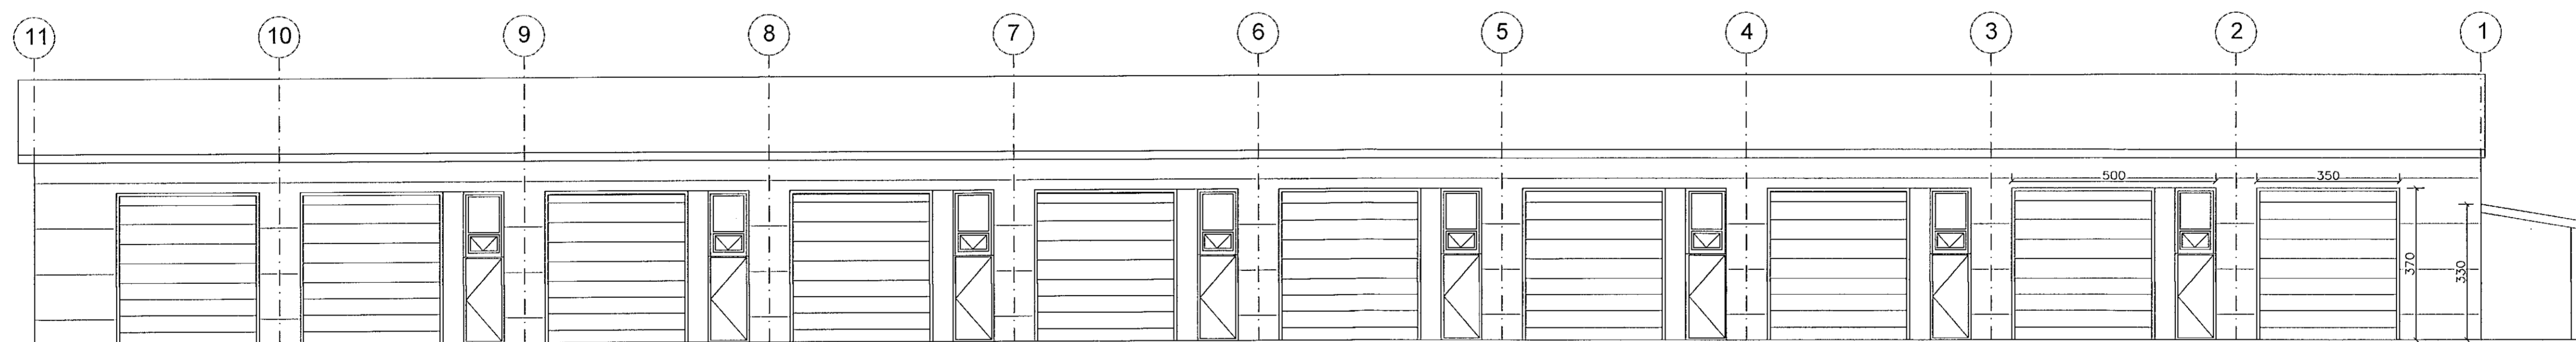

ÚTLIT SUÐUR 1:100

ÚTLIT SUÐUR 1:100

ÚTLIT NORÐUR 1:100

ÚTLIT NORÐUR 1:100