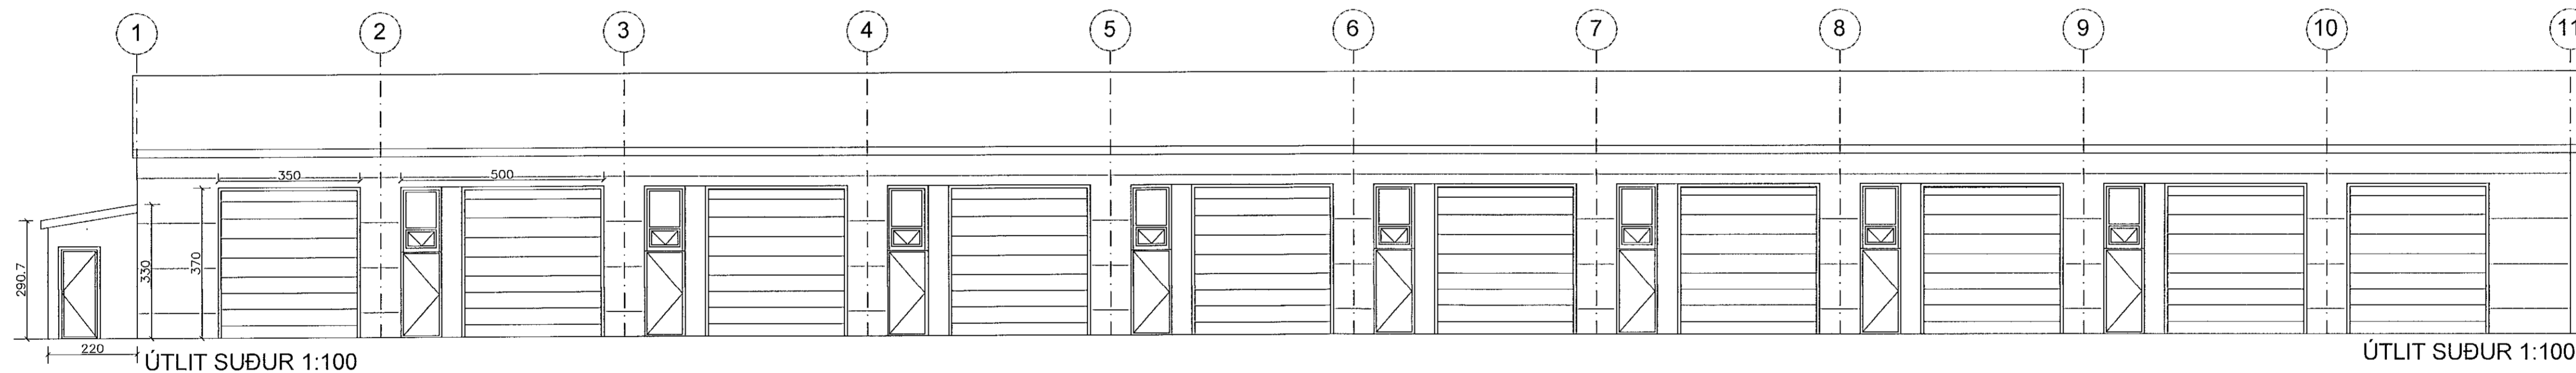

ÚTLIT AUSTUR 1:100

Breyting 31.08.2021 vegna lokaúttektar,
útlitsbreyting á gólfum, hækkun á kóða um 30
cm útaf frárennsli.

Smári Björnsson			
SÍMI: 868 1300 NETFANG: smari.bjornsson@gmail.com kí: 100275 5899			
HEITI VERKS:	DOFRAHELLA 5		
HEITI TEIKNINGAR:	Aðaluppdráttur Grunnmynd milliloft, útlit		
MKV:	DAGS. 17.01.21	A1	NR. TEIKN 1
UNDIRSKR.HÖNNUNAR:	[Signature]		ÚTGÁFA A