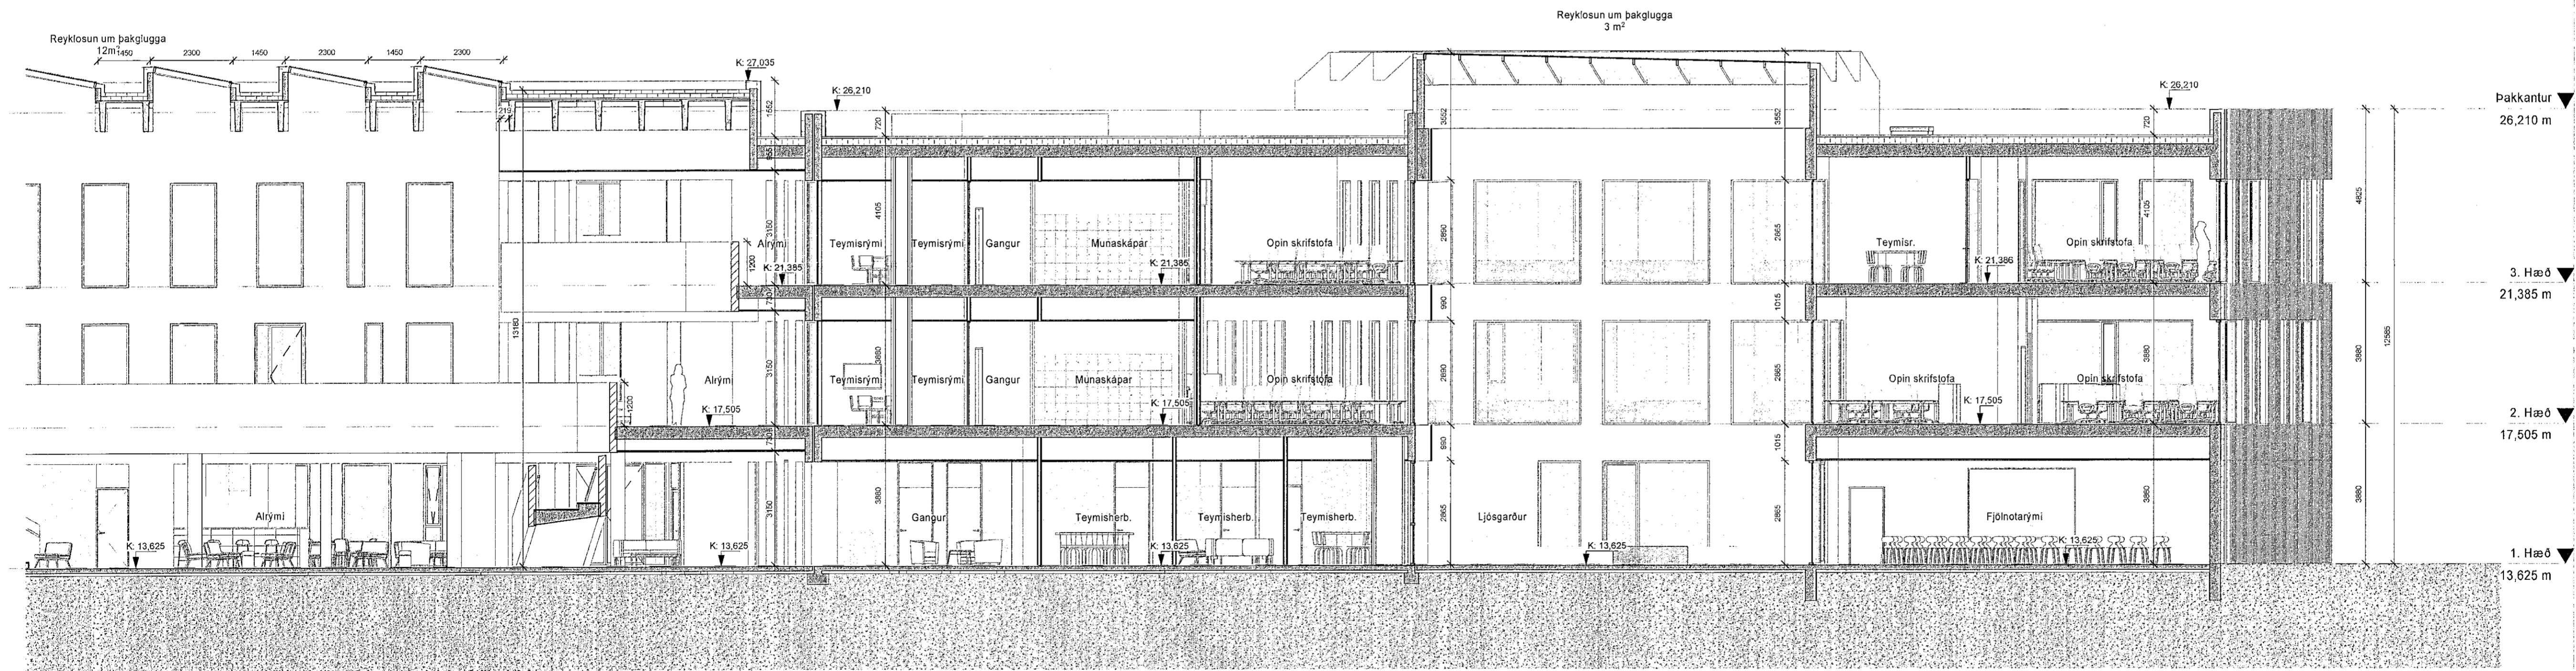

Snið A - hluti 1
1:100

Snið A - hluti 2
1:100

SHS
13.09.2022

A	01.09.2022	Útgáfa aðaluppdrættir	xx
Útg.	Dags.	Skýring	Br.af.
Verkefni:	Icelandair - höfuðstöðvar		
Verkhúti:	Flugvellir 1 - 220 HFJ		
Teikninganúmer:	0.02.X01		
Verknúmer:	21095		
Staðgreinir:	2398-0010		
Landnúmer:	222263		
Matshluti:	01		
Mælikvarði:	1:100		
Aðalhönnuður / Hönnunarsjóari:	SH/BA		
Teiknað af:	AS/EV		
Yfirfarið af:			
Dagsetning:	01.09.2022		
Útgáfa:	A		
Samþykkt:	[Signature]		