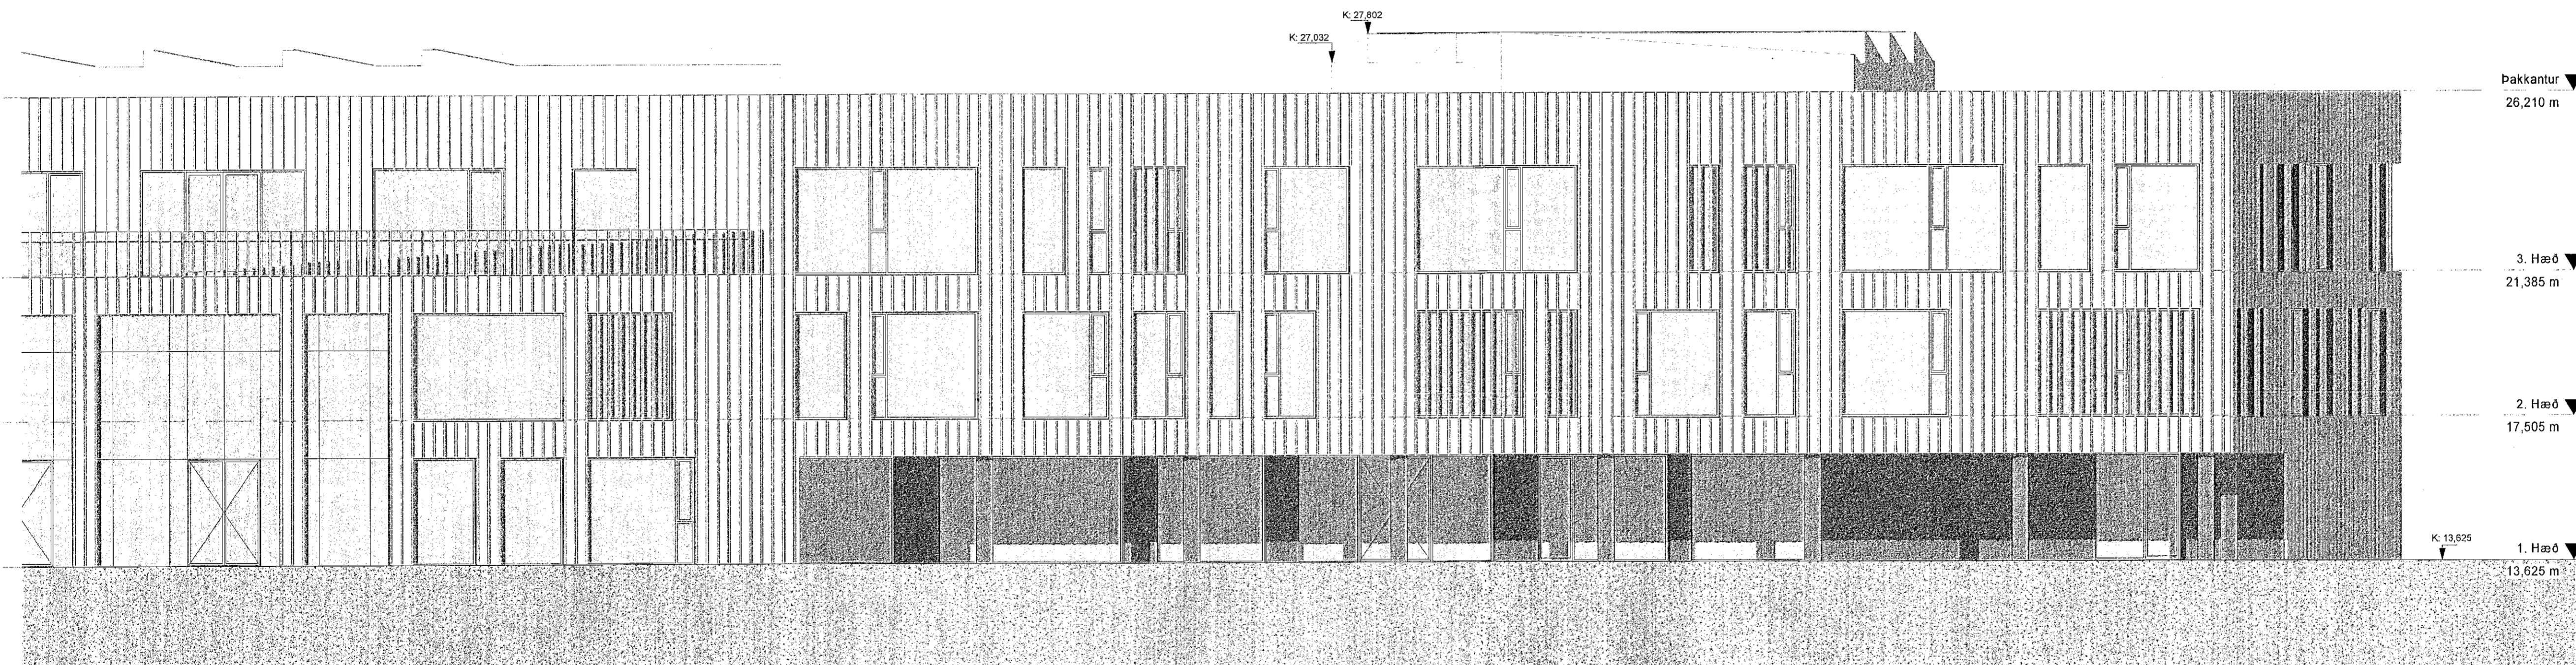

ÚTLIT SUÐUR 1
1 : 100

ÚTLIT SUÐUR 2
1 : 100

SHS
13.09.2022

A	01.09.2022	Útgáfa aðaluppdrættir	xx
Útg.	Dags.	Skýring	Bráf:

Verkefni:	Icelandair - höfuðstöðvar
Verkhúti:	Flugvellir 1 - 220 HFJ
Teikninganúmer:	0.03.X01
Verknúmer:	21095
Staðgreinir:	2398-0010
Landnúmer:	222283
Matshluti:	01
Mælikvarði:	1 : 100
Aðathönnuður / Hönnunarskjóti:	SH/BA
Teiknað af:	AS/EV
Yfirfarið af:	
Dagsetning:	01.09.2022
Útgáfa:	A
Samþykkt:	