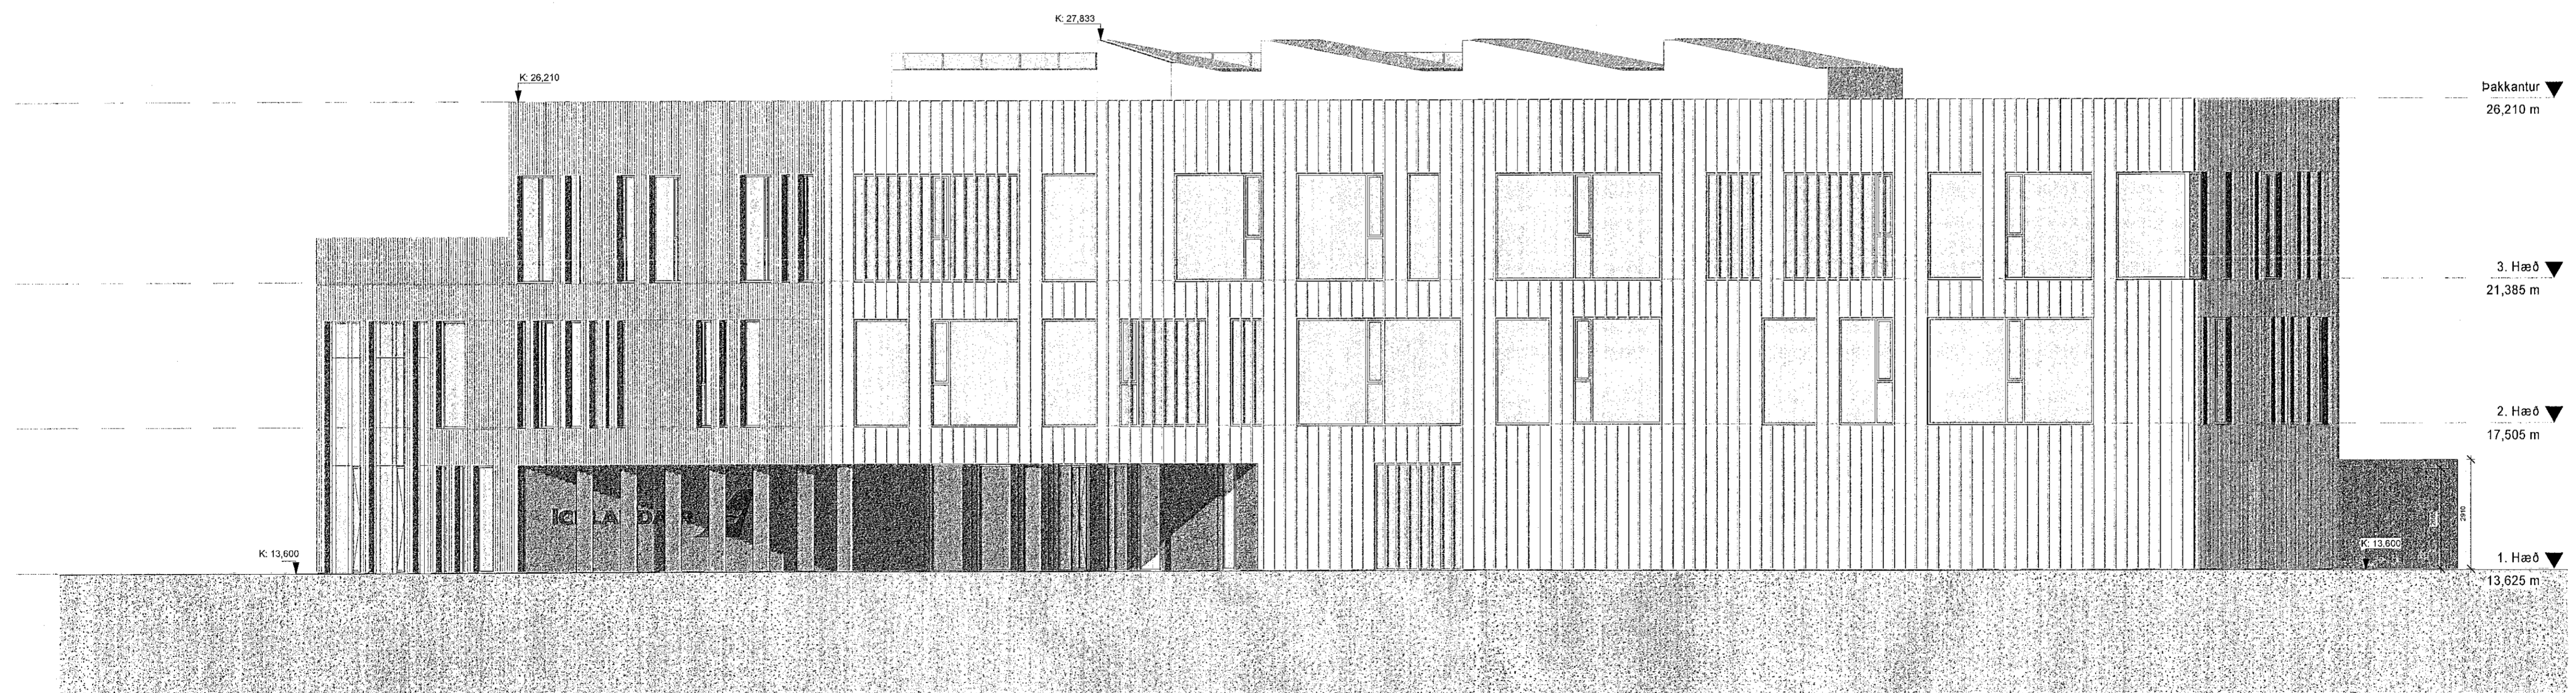

ÚTLIT AUSTUR
1 : 100

SHS
13.09.2022

A	01.09.2022	Útgáfa aðaluppdrættir	xx
Útg.	Dags.	Skýring	Brafi

Verkefni: **Icelandair - höfuðstöðvar**

Verkhúti: **Flugvellir 1 - 220 HFJ**

Verkhúti: **Útlit vestur/ Útlit austur**

Teikninganúmer: **0.03.X02**

Verknúmer: **21095**

Staðgreinir: **2398-0010**

Landnúmer: **222263**

Matshúti: **01**

Mælikvarði: **1 : 100**

Aðalhönnuður / Hönnunarstjóri: **SH/BA**

Teiknað af: **AS/EV**

Yfirfarð af:

Dagsetning: **01.09.2022**

Útgáfa: **A**

Samþykkt: *Sig. Þryggvason*