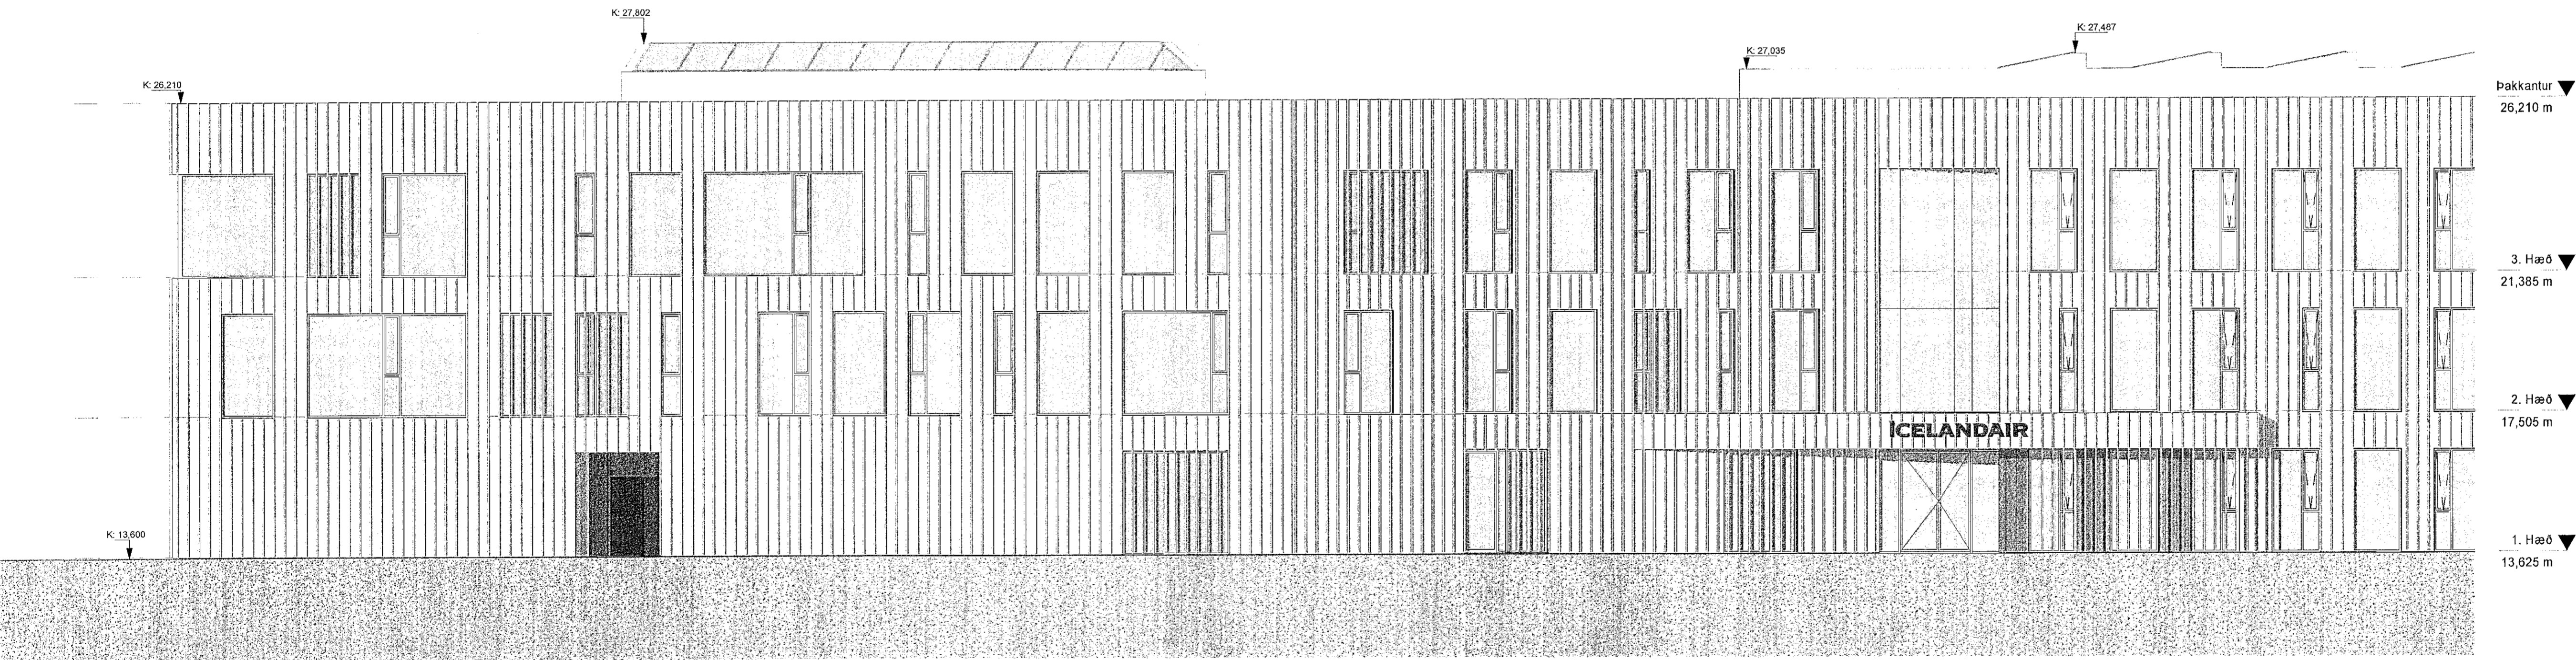

ÚTLIT NORÐUR 2
1:100

SHS
19.09.2022

A	01.09.2022	Útgáfa aðaluppdrættir	xx
Útg.	Dags.	Skýring	Brátt

Verkefni: **Icelandair - höfuðstöðvar**

Verkhutti: **Flugvellir 1 - 220 HFJ**

Verkhutti: **Útlit norður**

Teikninganúmer: **0.03.X03**

Verknúmer: **21095**

Staðgreinir: **2398-0010**

Landnúmer: **222263**

Matshluti: **01**

Mælikvarði: **1:100**

Aðalhönnuður / Hönnunarstjóri: **SH/BA**

Telknað af: **AS/IEV**

Dagsetning: **01.09.2022**

Útgáfa: **A**

Samþykkt: *Skelur Þrymadóttir*

ARKÞING | nordic

HALLARMÚLI 4 - REYKJAVÍK 570 5700 - arkthing@arkthing.is - www.arkthing.is