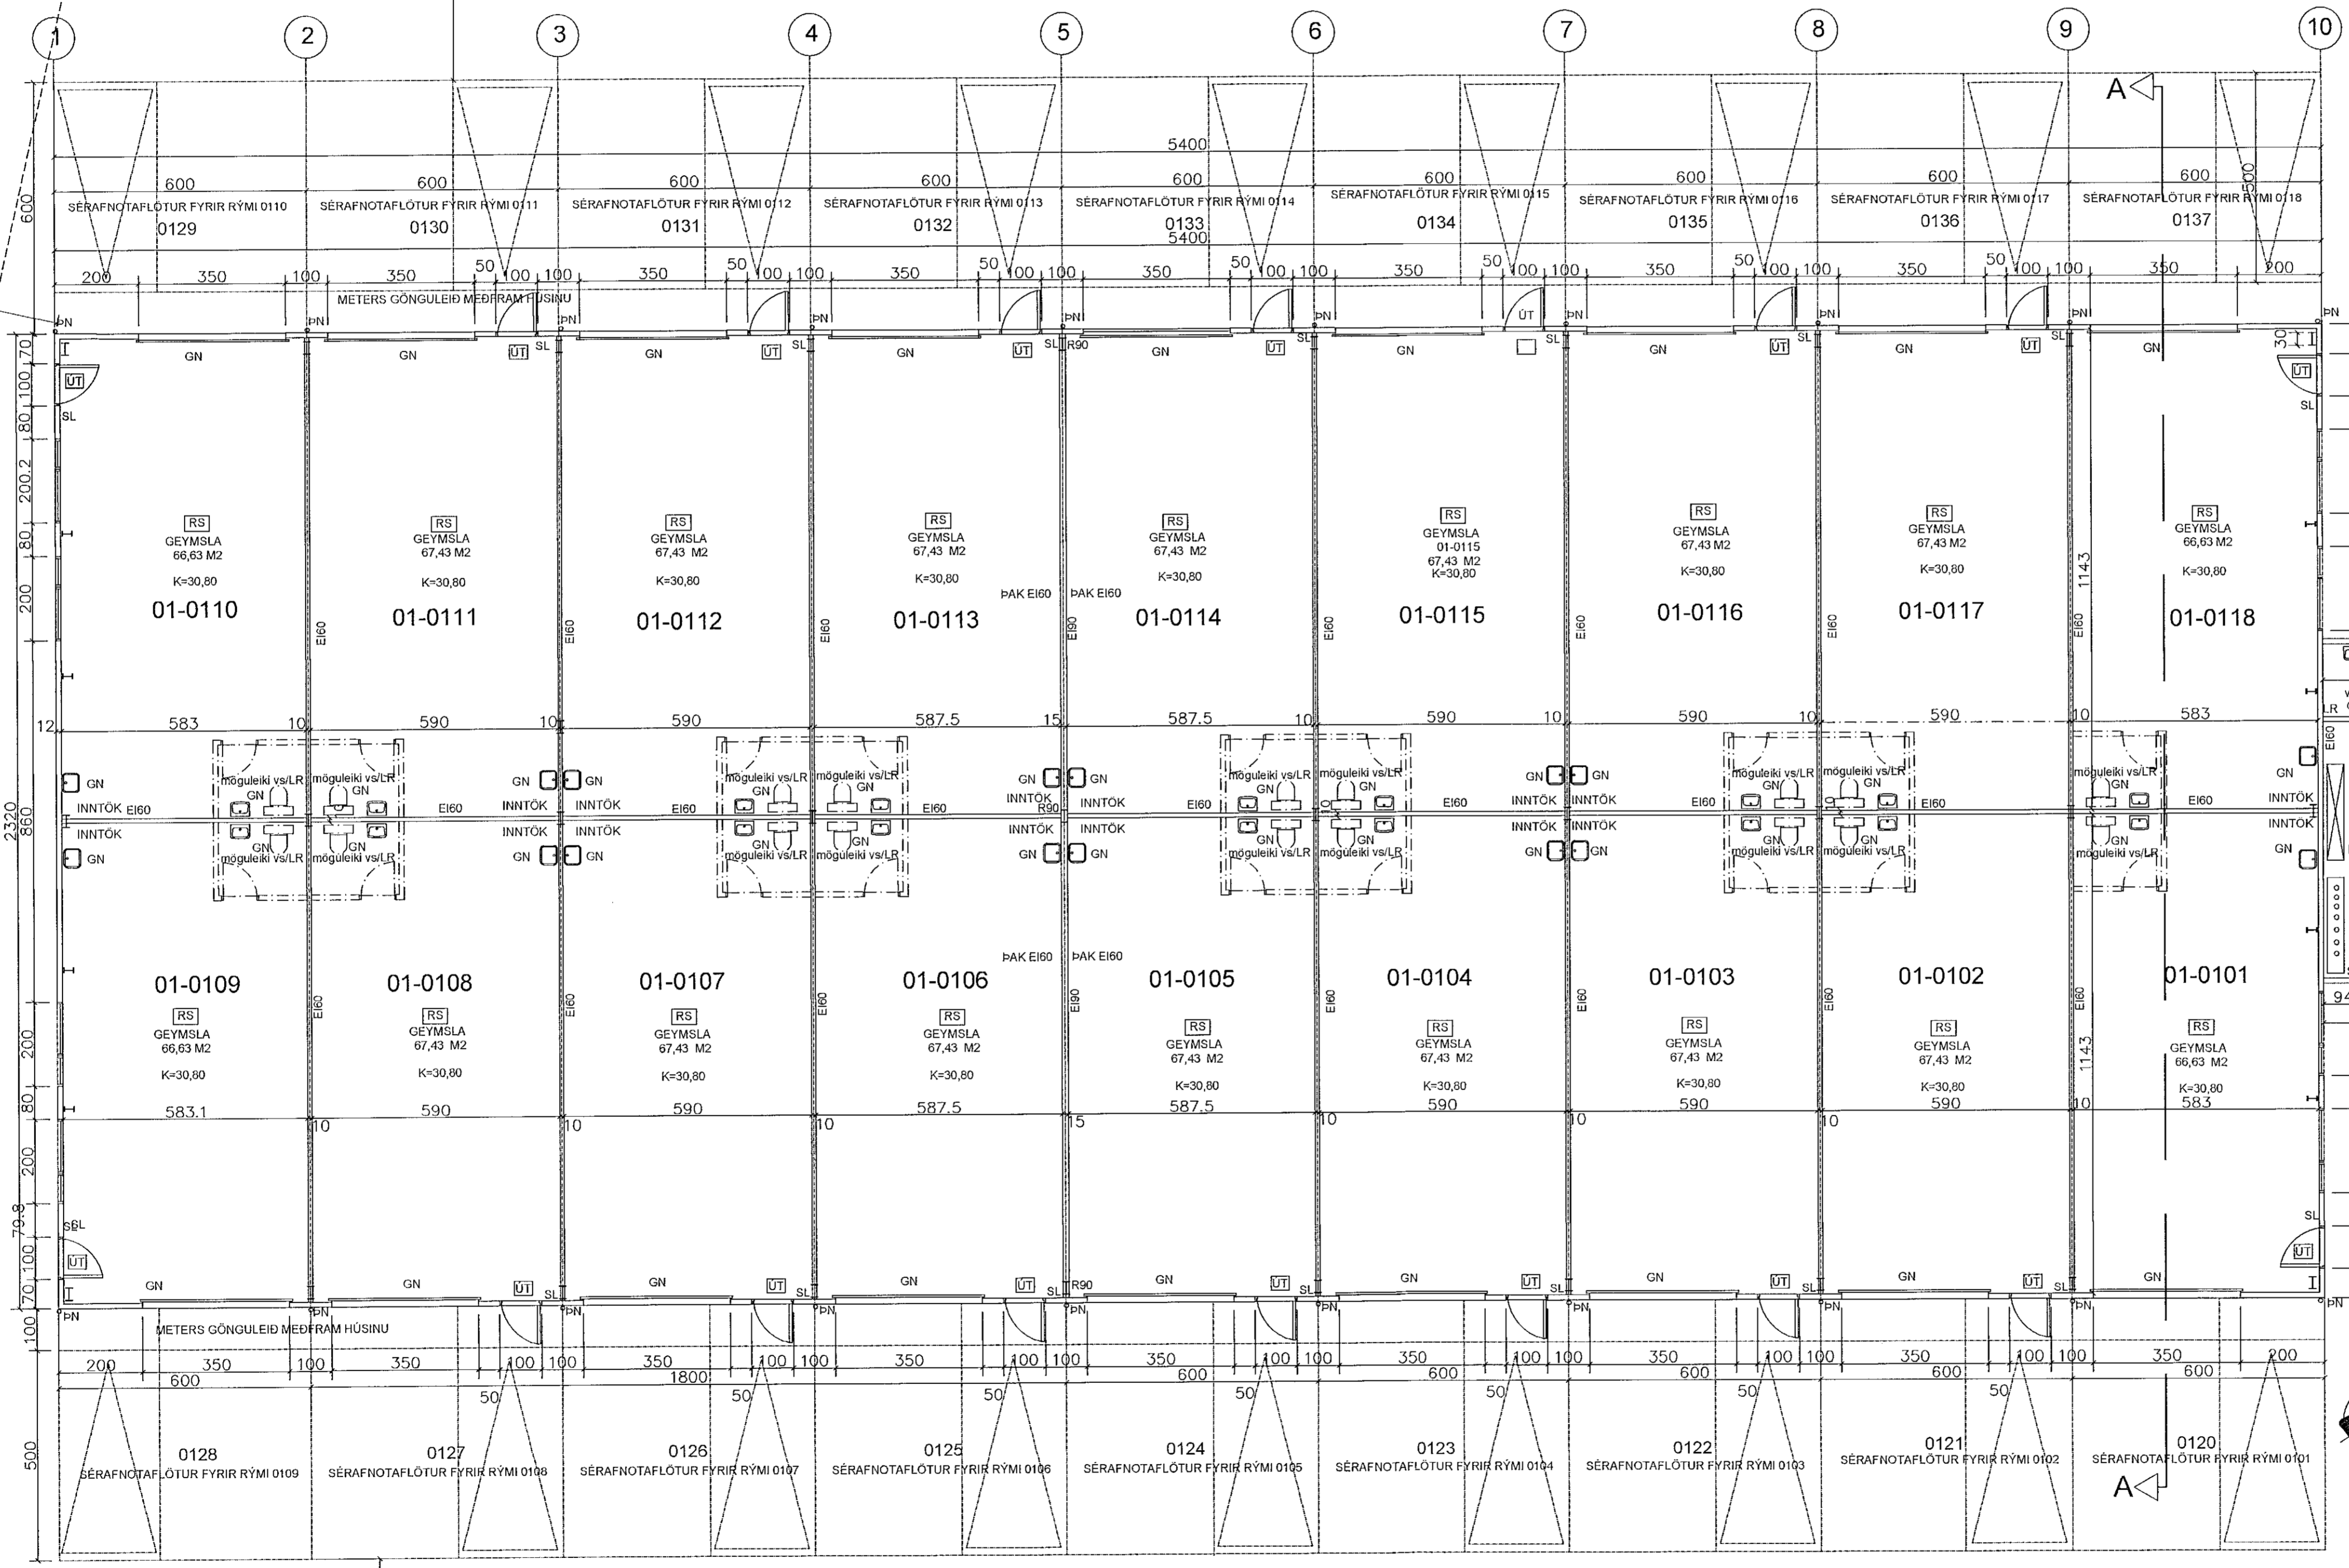

gámur	gámur	gámur	gámur	gámur	gámur	gámur	gámur	gámur	gámur	gámur	gámur	gámur	gámur	gámur	gámur	gámur	gámur
0110	0109	0111	0108	0112	0107	0106	0113	0105	0114	0104	0103	0115	0102	0101	0116	0117	0118

GRUNNMYND 1:100

545  
8.09.2021

HEILBRIGDISEFTIRLIT  
HANNARFARÐAR-  
OG KÖPVOGSSVÆÐIS  
Garðaborg 5-710 Garðaborg  
Sigrún Þrymsdóttir

Smári Björnsson	
SÍMI: 888 1300 NETFANG: smari.bjornsson@gmail.com kt: 100275 5899	
HEITI VERKS:	BORGARHELLA 2
HEITI TEKNINGAR:	Aðaluppdráttur Grunnmynd
MKV:	1/100
DAGS:	30.3.21
NR. TEIKN:	A1
UNDIRSKRIFNDIÐAR:	ÚTGÁFA