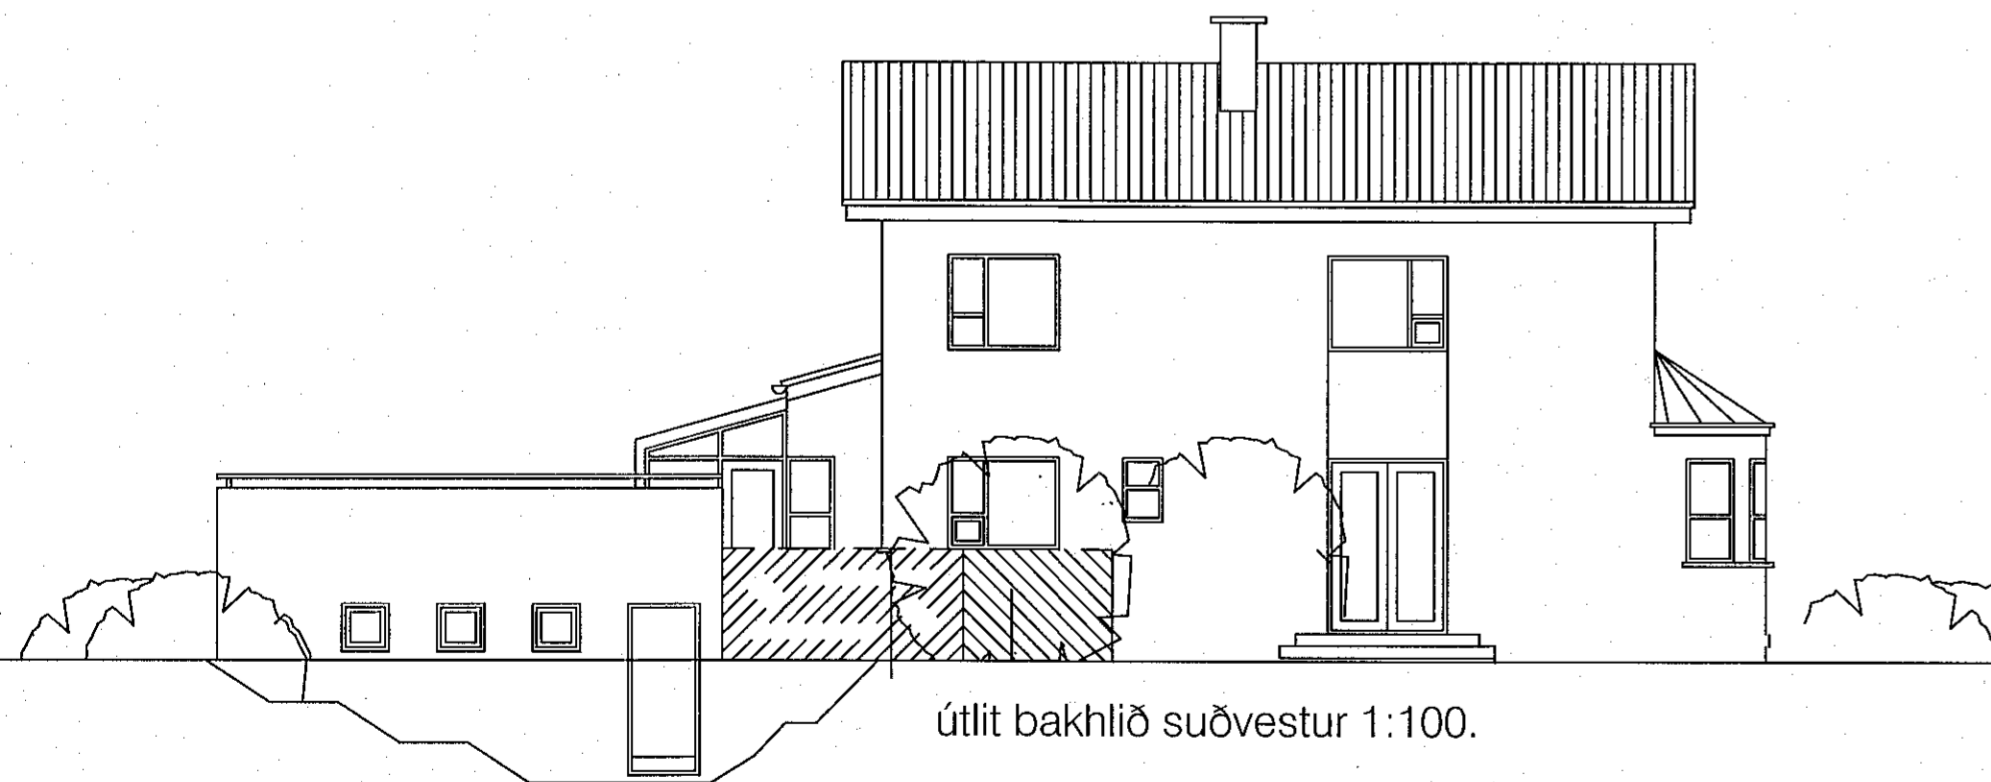

útlit vestur 1:100

nú sólskáli  
sneiðing B-B 1:100

útlit bakhlíð suðvestur 1:100.

útlit norðaustur 1:100

Smárahvammur 1, Hafnarfirði  
sólskáli  
sneiðingar yfirlitsmynd  
byggingarlýsing  
endurnýjun byggingarleyfis

1:100  
20.05. '22

03

Guðmundur Gunnlaugsson, arkitekt FAÍ  
kt: 190554-3419  
Teiknistofa Archus slf Stórhöfða 17. 110 R.vík.  
s: 5677735-8987894.  
gg@archus.is www.archus.is