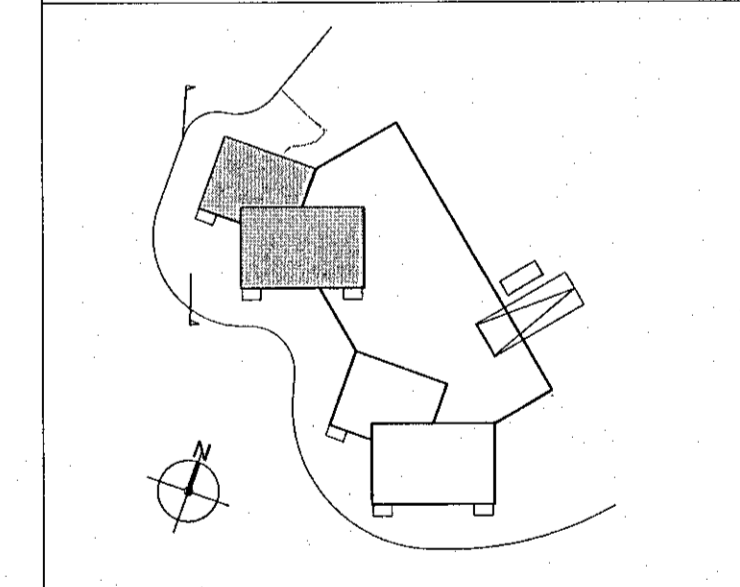

GRUNNMYND 4 HÆÐ

GRUNNMYND KJALLARI - GEISLASKARÐ. 4 MKV 1:100

ÚTLIT VESTUR

C:
B: Áorðnar breytingar og sbr. verkefningar og fylgiblöð 24.05.2022
A: Áorðnar breytingar og sbr. verkefningar og fylgiblöð 25.11.2021
BREYTINGAR: DAGS:

Geislaskaró 4-6 - Hafnarfirði Reitur 2
Geislaskaró 4 Matshluti 02 VERK: 1710-GEIS 4-6
KVARDI: 1:100
DAGS: 10.01-18
TEKN: BOS-GS
GRUNNM.- ÚTLIT SKRÁ: Grunnur.dwg

5HS
8.08.22

ÚTI INNI
ARKITEKTAR
HINGHOLTSTRÆTI 27 101 REYKJAVÍK
SÍMAR 552 7660 & 562 7660 FAX 552 7661
NETFANG u@hls.veffang.uhls.is