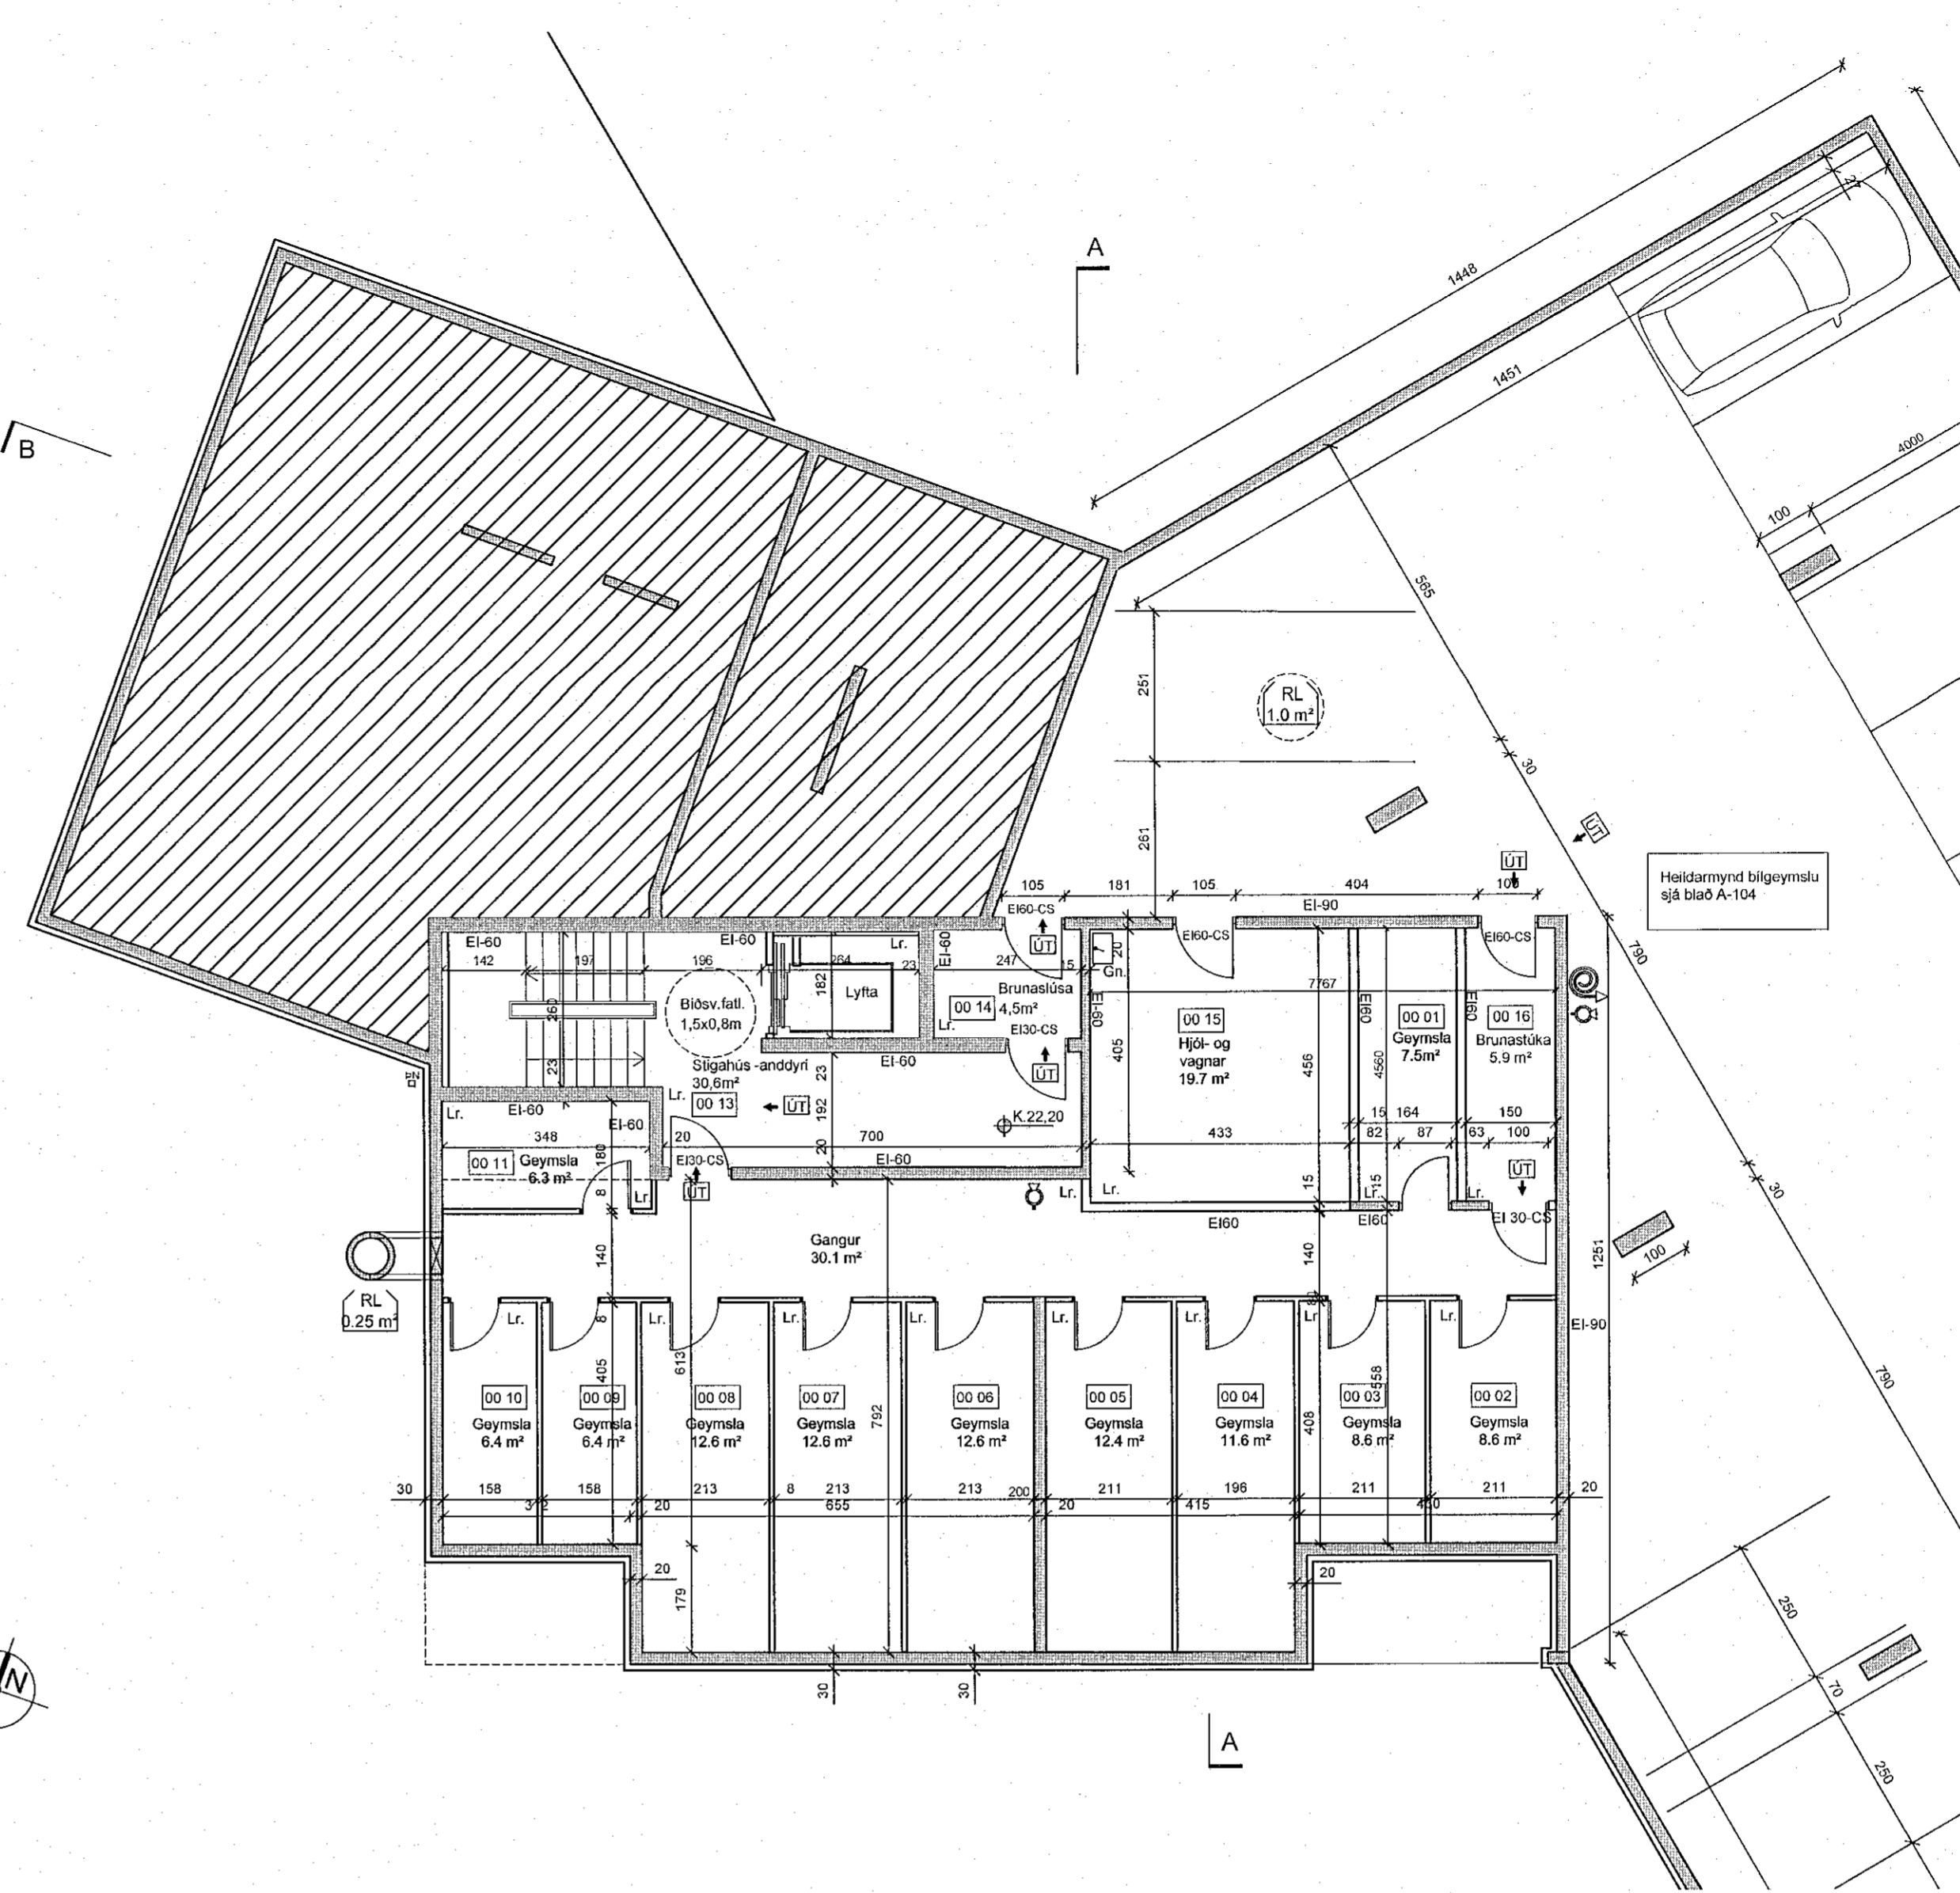

GRUNNMYND 4 HÆÐ

GRUNNMYND KJALLARI - GEISLASKARÐ. 4 MKV 1:100

ÚTLIT VESTUR

C:
B: Áorðnar breytingar og sbr. verkefningar og fylgiblöð 24.05.2022
A: Áorðnar breytingar og sbr. verkefningar og fylgiblöð 25.11.2021
BREYTINGAR: DAGS:

Geislaskaró 4-6 - Hafnarfirði Reitur 2
Geislaskaró 4 Matshluti 02 VERK: 1710-GEIS 4-6
KVARDI: 1:100
DAGS: 10.01-18
TEKN: BOS-GS
GRUNNM.- ÚTLIT SKRÁ: Grunnur.dwg

5HS
8.08.22

ÚTI INNI
ARKITEKTAR
HINGHOLTSTRÆTI 27 101 REYKJAVÍK
SÍMAR 552 7660 & 562 7660 FAX 552 7661
NETFANG u@hls.veffang.uhls.is