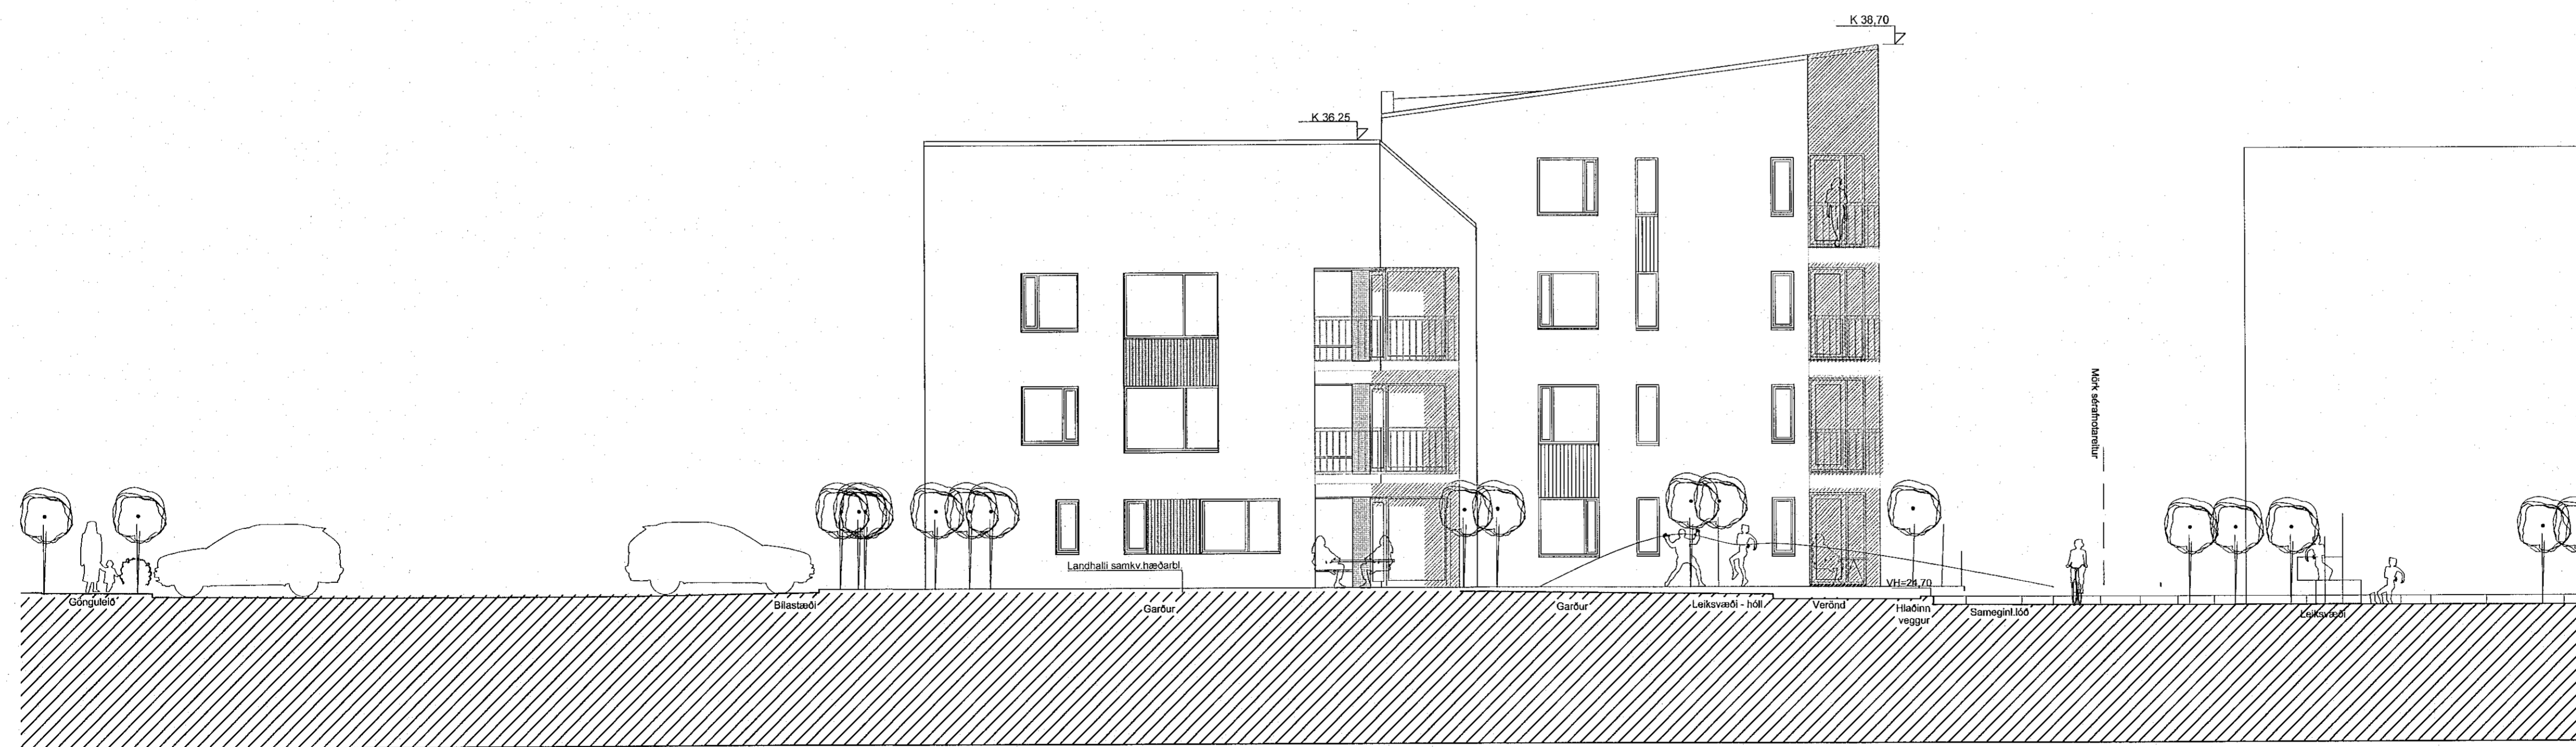

ÚTLIT VESTUR

C:
B: Áorðnar breytingar og sbr. verkefningar og fylgiblöð 24.05.2022
A: Áorðnar breytingar og sbr. verkefningar og fylgiblöð 25.11.2021
BREYTINGAR: DAGS:

Geislaskaró 4-6 - Hafnarfirði Reitur 2
Geislaskaró 4 Matshluti 02 VERK: 1710-GEIS 4-6
KVARDI: 1:100
DAGS: 10.01-18
TEKN: BOS-GS
GRUNNM.- ÚTLIT SKRÁ: Grunnur.dwg

5HS
8.08.22

ÚTI INNI
ARKITEKTAR
HINGHOLTSTRÆTI 27 101 REYKJAVÍK
SÍMAR 552 7660 & 562 7660 FAX 552 7661
NETFANG u@hls.veffang.uhls.is

BALDUR Ó. SVAVARSSON ARKITEKTAR FAÍ
120357-5149
JÓN ÞÓR ÞORVÁLÐSSON ARKITEKTAR FAÍ
021256-7579