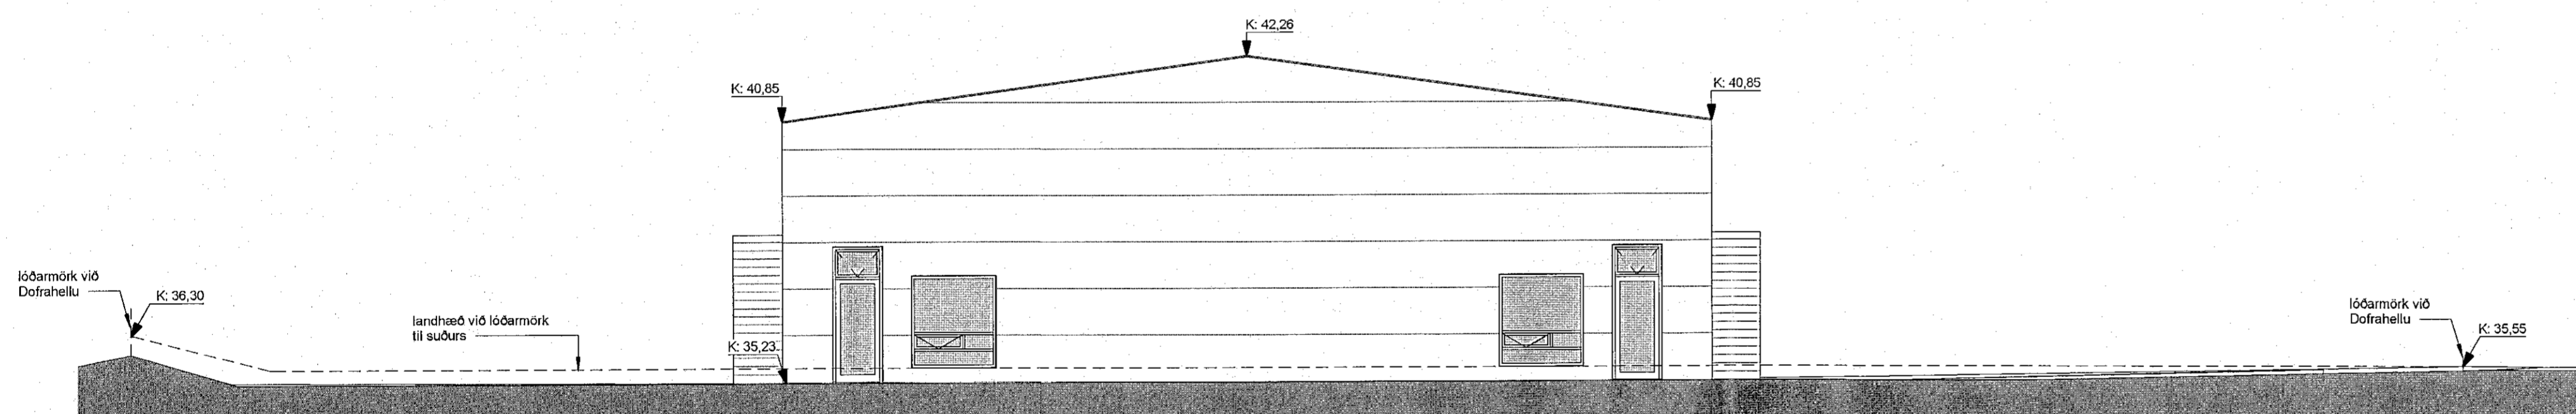

Ásýnd til austurs

Ásýnd til norðurs

Ásýnd til suðurs

Ásýnd til vesturs

SHS
4.10.22

Útg.	Dags.	Skýring	Br.af.
Gríma arkitektar			
Laugavegi 178 - 105 Reykjavík S: 511-6777 / 897-3760 www.grimaark.is			
Undirskrift hönnuðar <i>Sigríður Ólafsdóttir</i>			
Aðalhönnuður: Sigríður Ólafsdóttir arkitekt FAI - kt. 071070-5069 netfang: sigga@grimaark.is			
Heimilisfang: Dofrahella 6			
Sveitafélag: Hafnarfjörður			
Verkefni: Geymslu-/atvinnuhúsnæði			
Landeignanúmer: 232019			
Aðaluppdráttur			
Ásýndir			
Hannað af: SÓ	Matshlut: 01		
Teiknað af: SÓ	Mælikvarði: 1:100		
Yfirfarið af: SÓ	Dagsetning: 19.9.2022		
2022-02-07		A_1_Á_01	
Verknumur	Teikninganúmer	Bis.	Útgáf
HÖNNUÐUR ASKUR ER ALLAN RETT AÐ TEIKNINGUM - FOLDFOLDNER ER ÁÐ SKIPFLEGGU SAMÞYKKT			