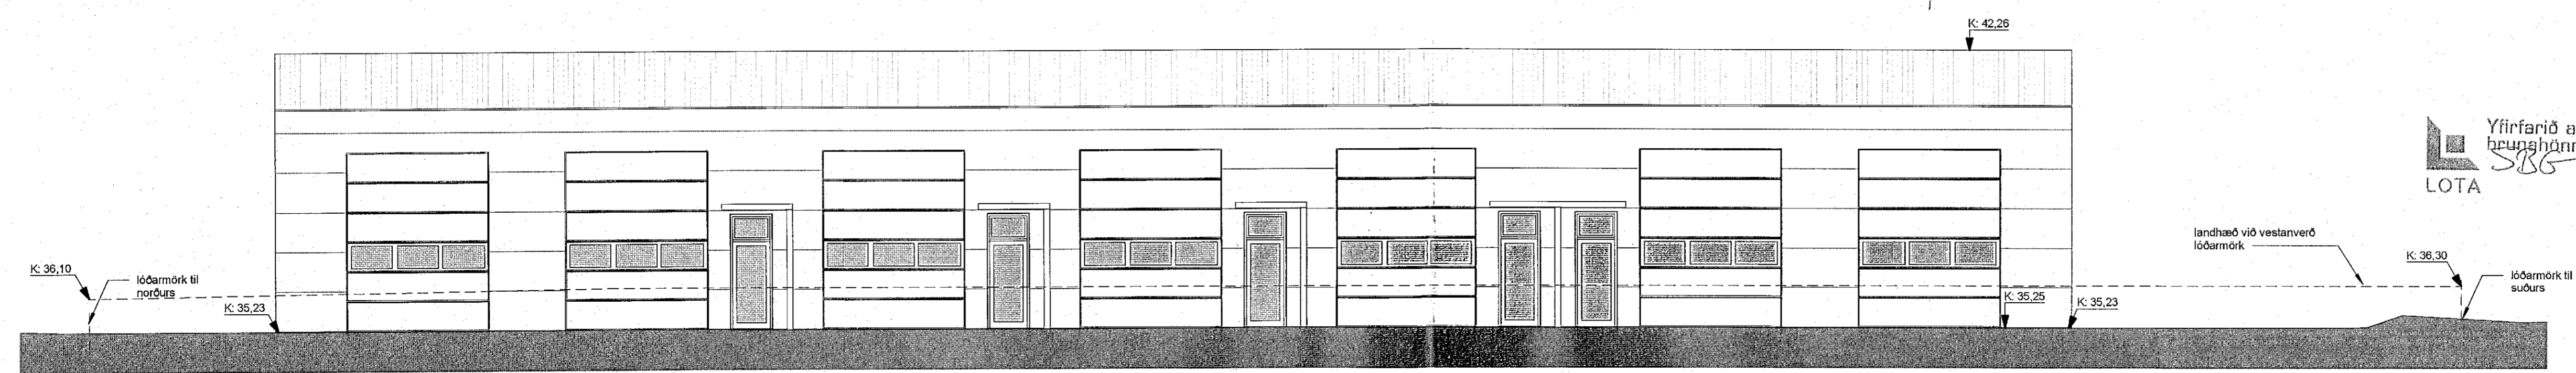

Ásýnd til austurs

Ásýnd til norðurs

Ásýnd til suðurs

Ásýnd til vesturs

SHS
4.10.22

Útg.	Dags.	Skýring	Br.af.
Gríma arkitektar			
Laugavegi 178 - 105 Reykjavík S: 511-6777 / 897-3760 www.grimaark.is			
Undirskrift hönnuðar <i>Sigríður Ólafsdóttir</i>			
Aðalhönnuður: Sigríður Ólafsdóttir arkitekt FAI - kt. 071070-5069 netfang: sigga@grimaark.is			
Heimilisfang: Dofrahella 6			
Sveitafélag: Hafnarfjörður			
Verkefni: Geymslu-/atvinnuhúsnæði			
Landeignanúmer: 232019			
Aðaluppdráttur			
Ásýndir			
Hannað af: SÓ	Matshlut: 01		
Teiknað af: SÓ	Mælikvarði: 1:100		
Yfirfarið af: SÓ	Dagsetning: 19.9.2022		
2022-02-07		A_1_Á_01	
Verknumur	Teikninganúmer	Bis.	Útgáf
HÖNNUÐUR ASKUR ER ALLAN RETT AÐ TEIKNINGUM - FOLDFOLDNER ER ÁÐ SKIPFLEGGU SAMÞYKKT			