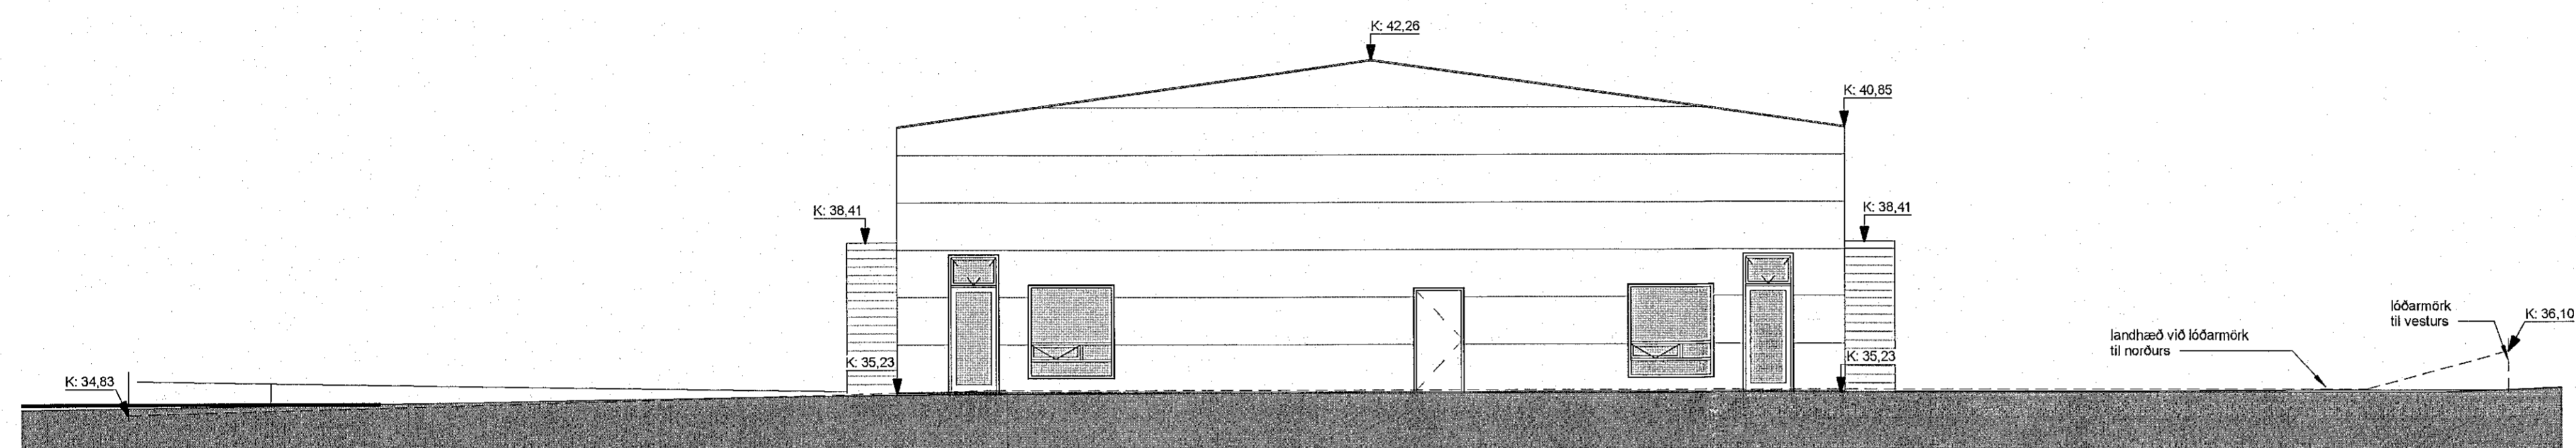

Ásýnd til austurs

Ásýnd til norðurs

Ásýnd til suðurs

Ásýnd til vesturs

SHS
4.10.22

Útg.	Dags.	Skýring	Br.af.
Gríma arkitektar			
Laugavegi 178 - 105 Reykjavík S: 511-6777 / 897-3760 www.grimaark.is			
Undirskrift hönnuðar <i>Sigríður Ólafsdóttir</i>			
Aðalhönnuður: Sigríður Ólafsdóttir arkitekt FAI - kt. 071070-5069 netfang: sigga@grimaark.is			
Heimilisfang: Dofrahella 6			
Sveitafélag: Hafnarfjörður			
Verkefni: Geymslu-/atvinnuhúsnæði			
Landeignanúmer: 232019			
Aðaluppdráttur			
Ásýndir			
Hannað af: SÓ	Matshlut: 01		
Teiknað af: SÓ	Mælikvarði: 1:100		
Yfirfarið af: SÓ	Dagsetning: 19.9.2022		
2022-02-07		A_1_Á_01	
Verknumur	Teikninganúmer	Bis.	Útgáf
HÖNNUÐUR ASKUR ER ALLAN RETT AÐ TEIKNINGUM - FOLDFOLDNER ER ÁÐ SKIPFLEGGU SAMÞYKKT			