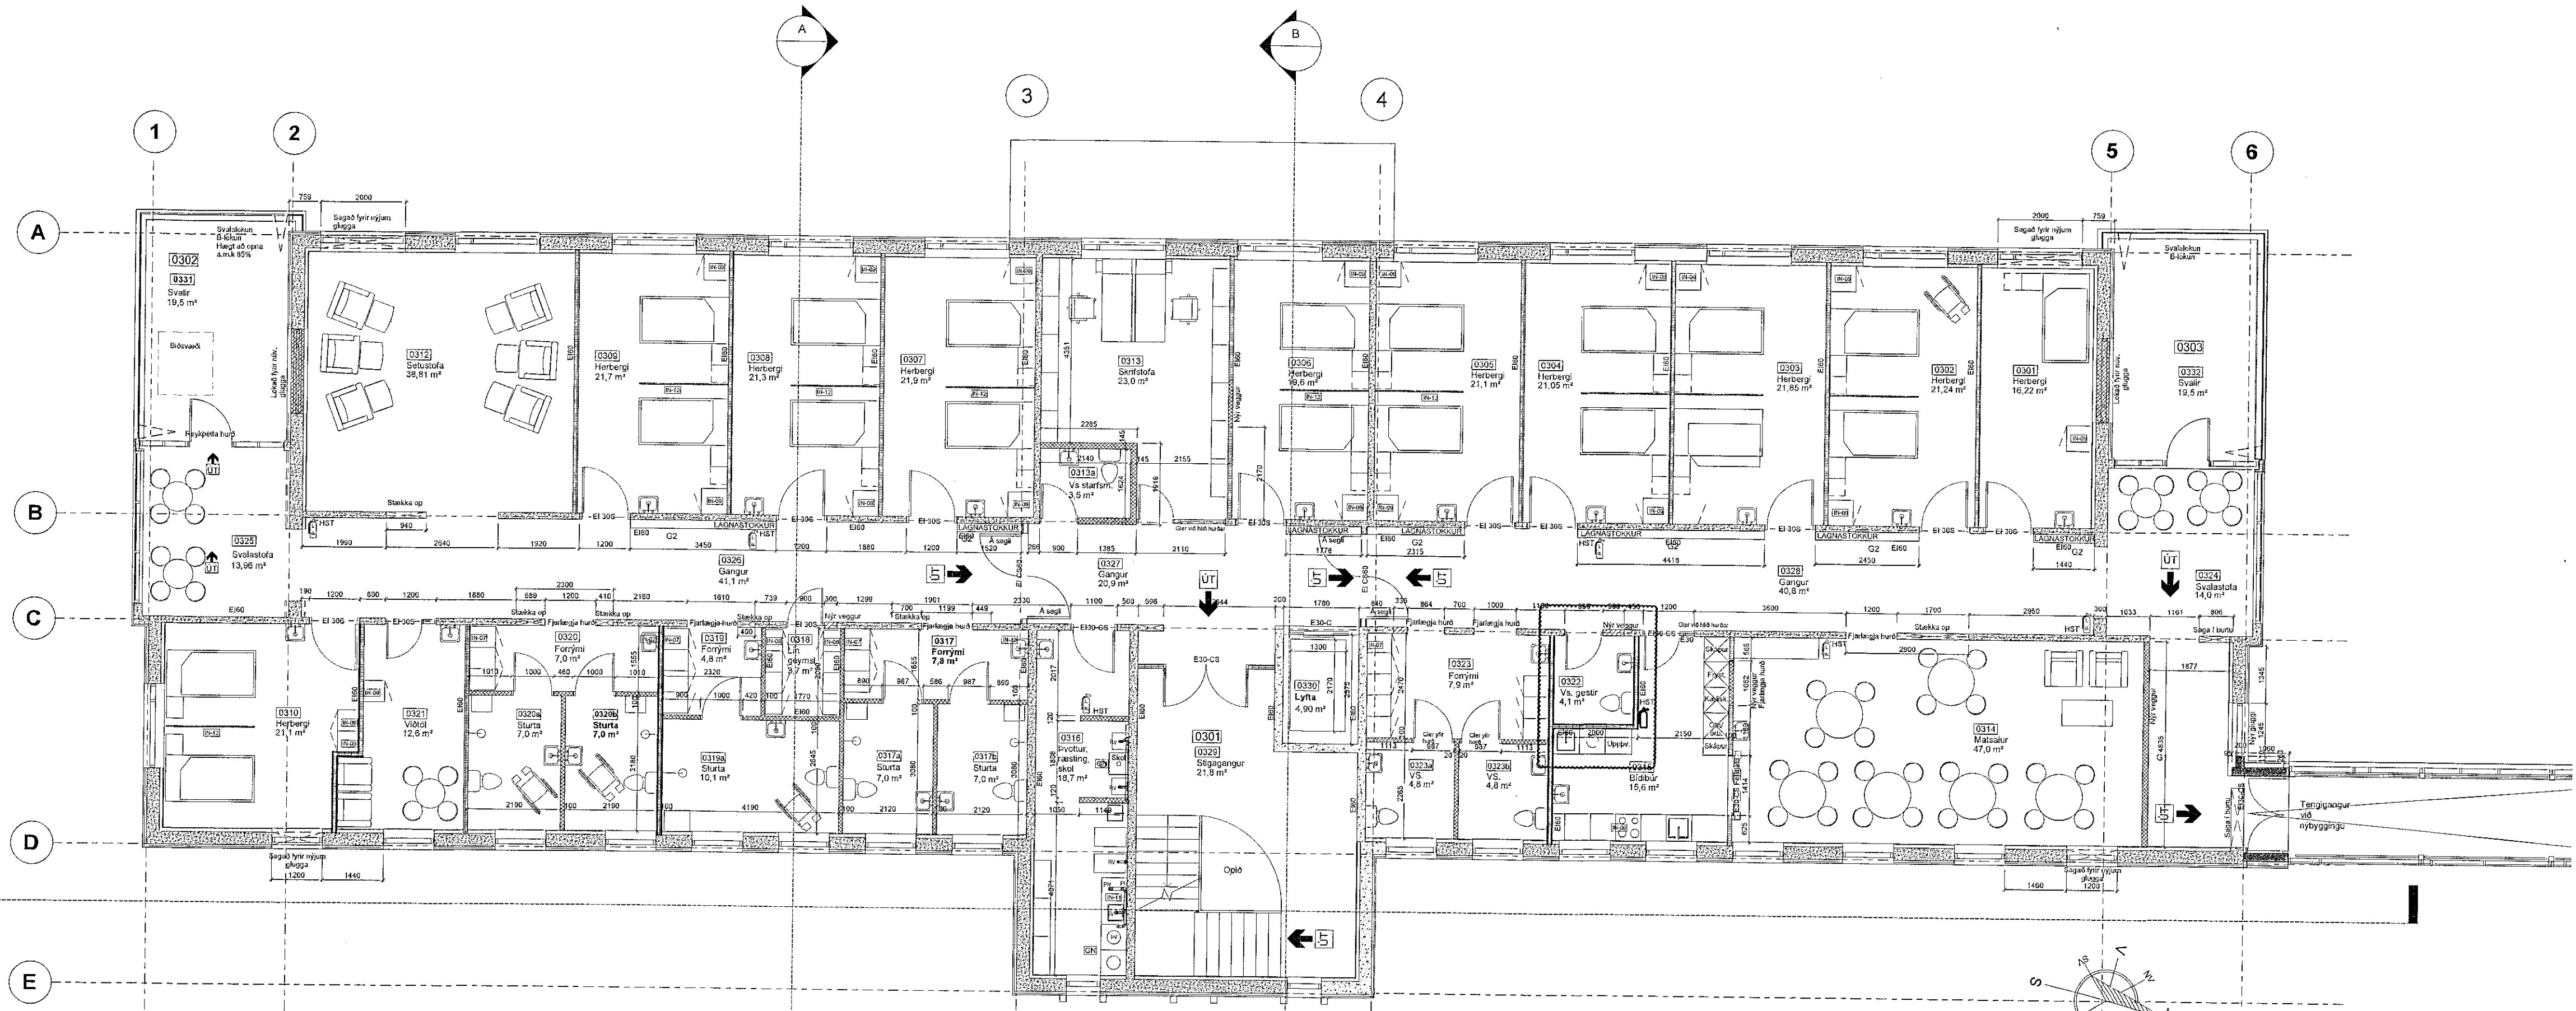

GRUNNMYND 2. HÆÐAR

GRUNNMYND 3. HÆÐAR

D:
C:
B:
A:
BREYTINGAR: _____ DAGS: _____

SKS
15.02.22
HEILBRIGDISEFTIRLIT
HAFNARFIJARDAR-
OG KÓPAVOGSSVÆÐIS
Gættorgi 5 - 118 Grandubú
29.02.2022

SÓLVANGUR SÓLVANGSVEGI 2 HAFNARFIRDI
NÚVERANDI BYGGING VERK: 1916
BREYTINGAR KVARDI: 1:100
DAGS: 29.01.2021
GRUNNMYND 2 HÆÐ TEIKN: JPH/BÓS
OG 3 HÆÐ SKRÁ: 1906-Solvangur.dwg