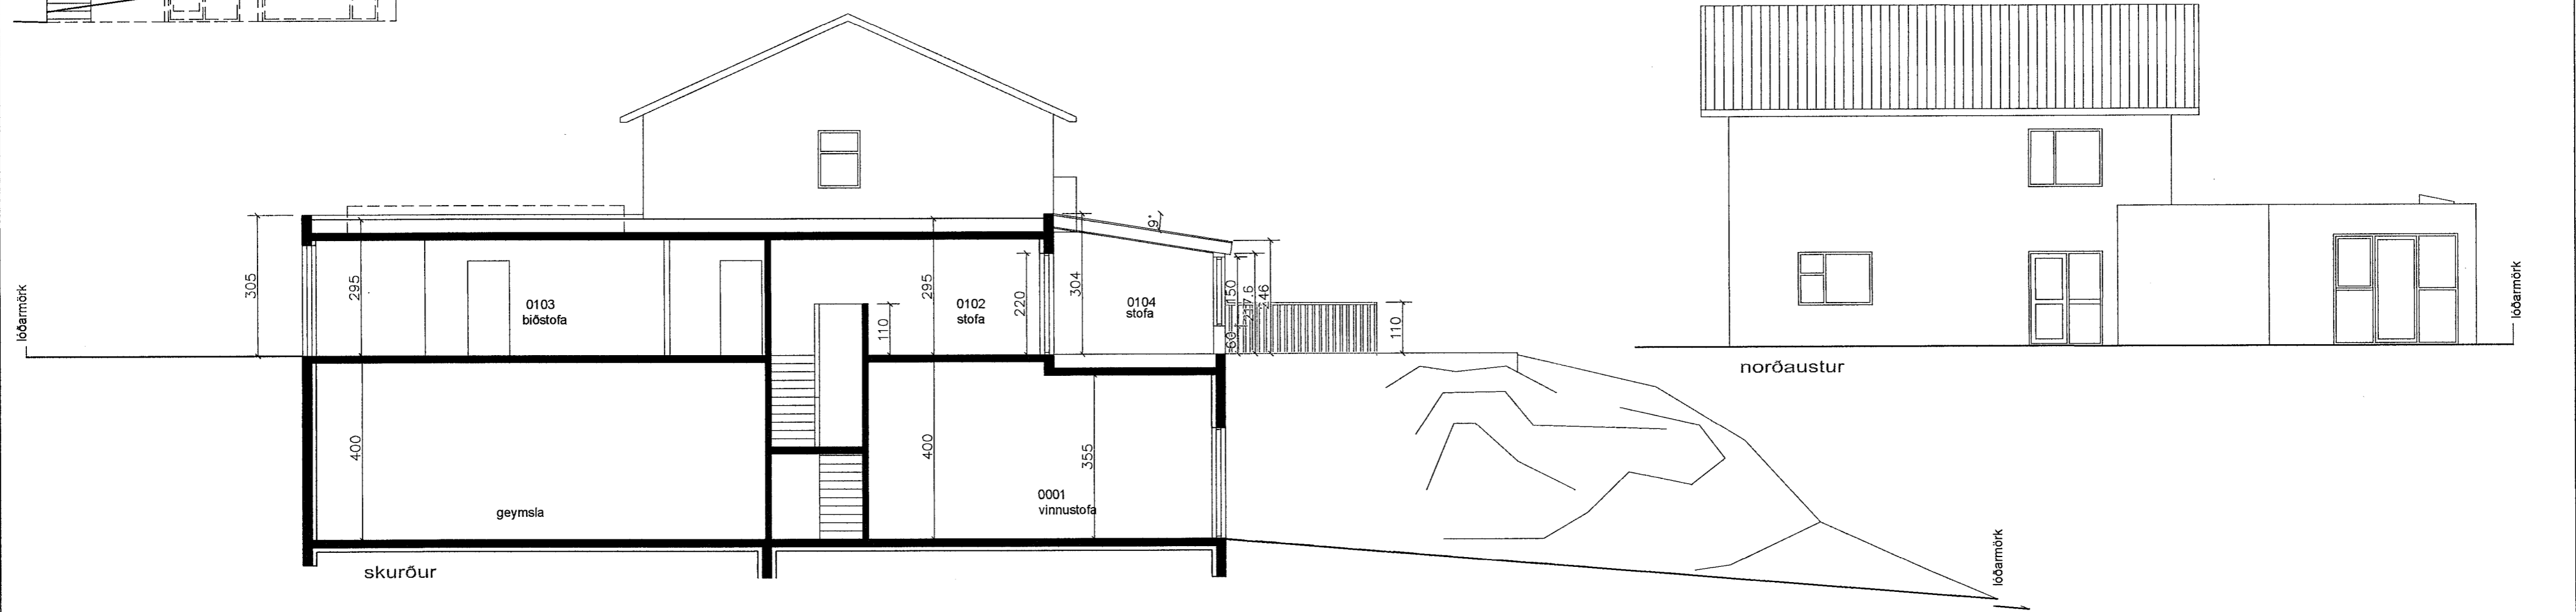

Samþykkt þann  
 14. sep. 2016  
 Byggingafulltúinn í Hafnarfirði  
*[Signature]*

suðvestur

suðaustur

skurður

norðaustur

norðvestur

HÖNNUNARSTJÓRI:	
<b>Aðaluppráttur</b>	
Verk:	Álfaskeið 16
Heiti:	Útlit, snið
mkv:	1/100,
dags:	29.01.2016
hannað:	LR
teiknað:	LR
blaðstærð:	A2
<b>Ártún ehf</b>	
540389-1019	
Lárus Ragnarsson	Byggingafræðingur BFI
2201603439	
Brúnaðkvísl 6, 110 Reykjavík	
s: 8216023	larus@artun.is
<i>Lárus Ragnarsson</i>	