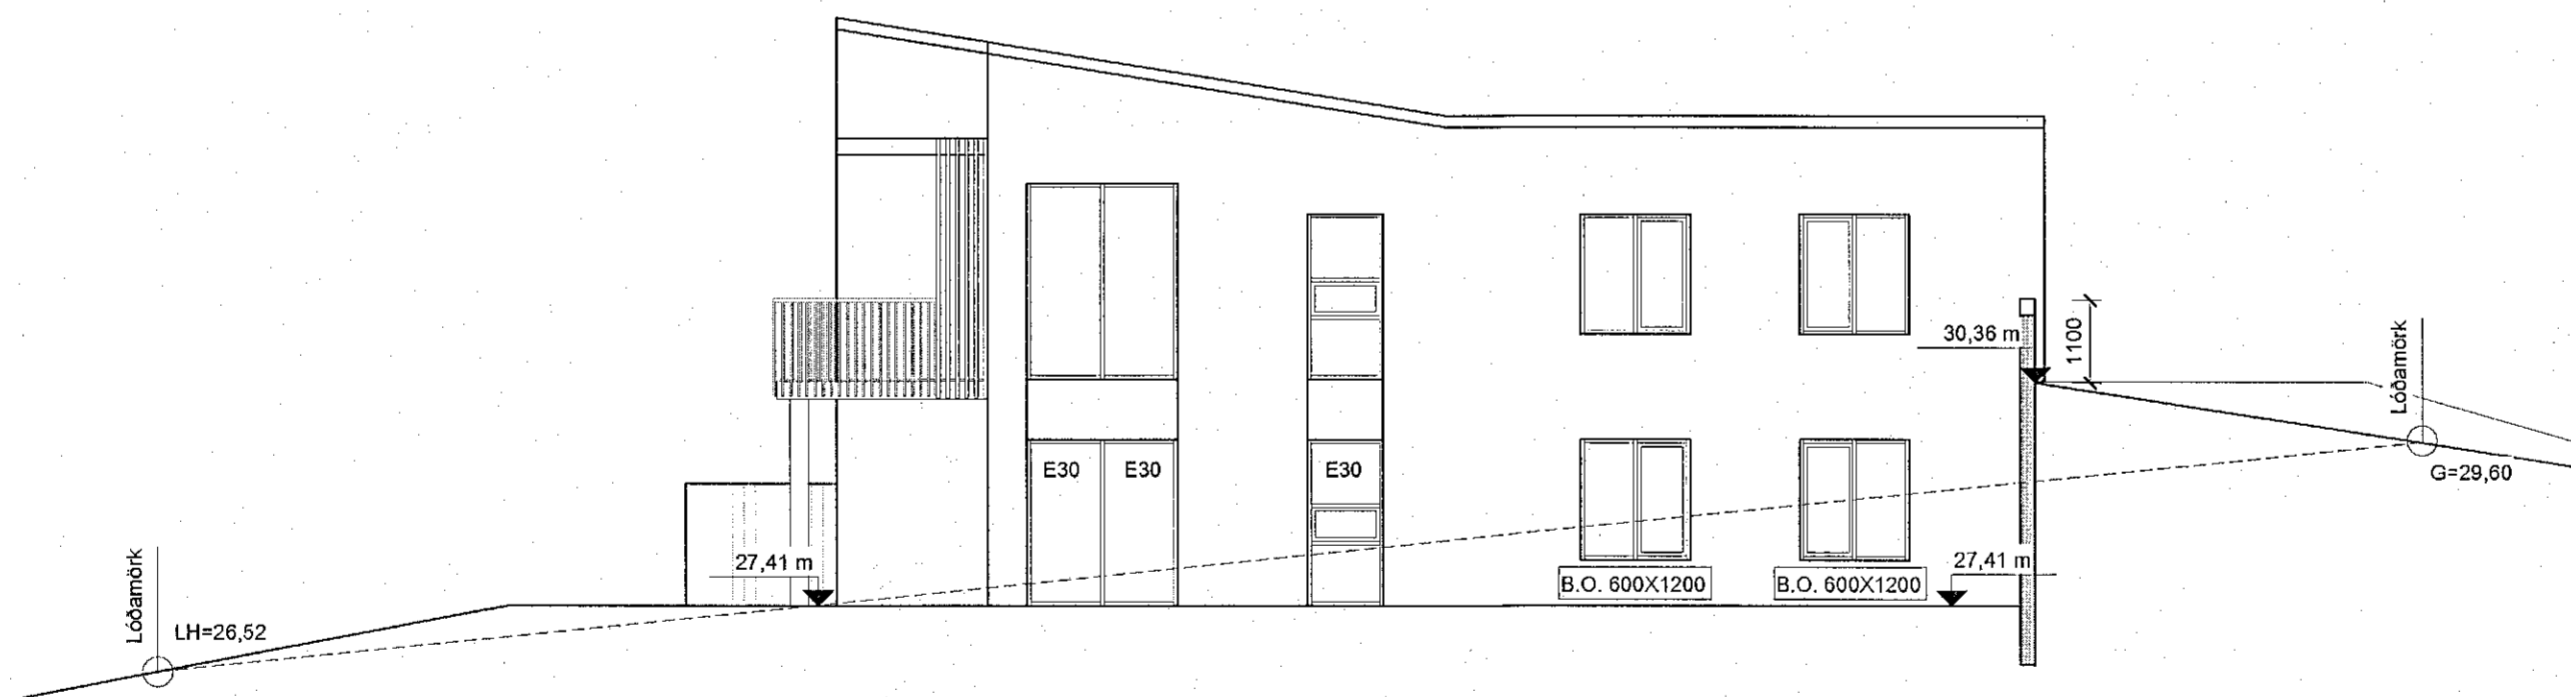

Samþykkt þann

05. OKT. 2022

Byggingarfullinginn í Hafnarfirði
Selður Þrámsdóttir

Útlit - norðvestur
 mkv: 1 : 100

Útlit - suðaustur
 mkv: 1 : 100

SKÝRINGAR

| BREYTING | DAGSETNING | TEIKN. |
|----------|------------|--------|
| e: | | |
| d: | | |
| c: | | |
| b: | | |
| a: | | |