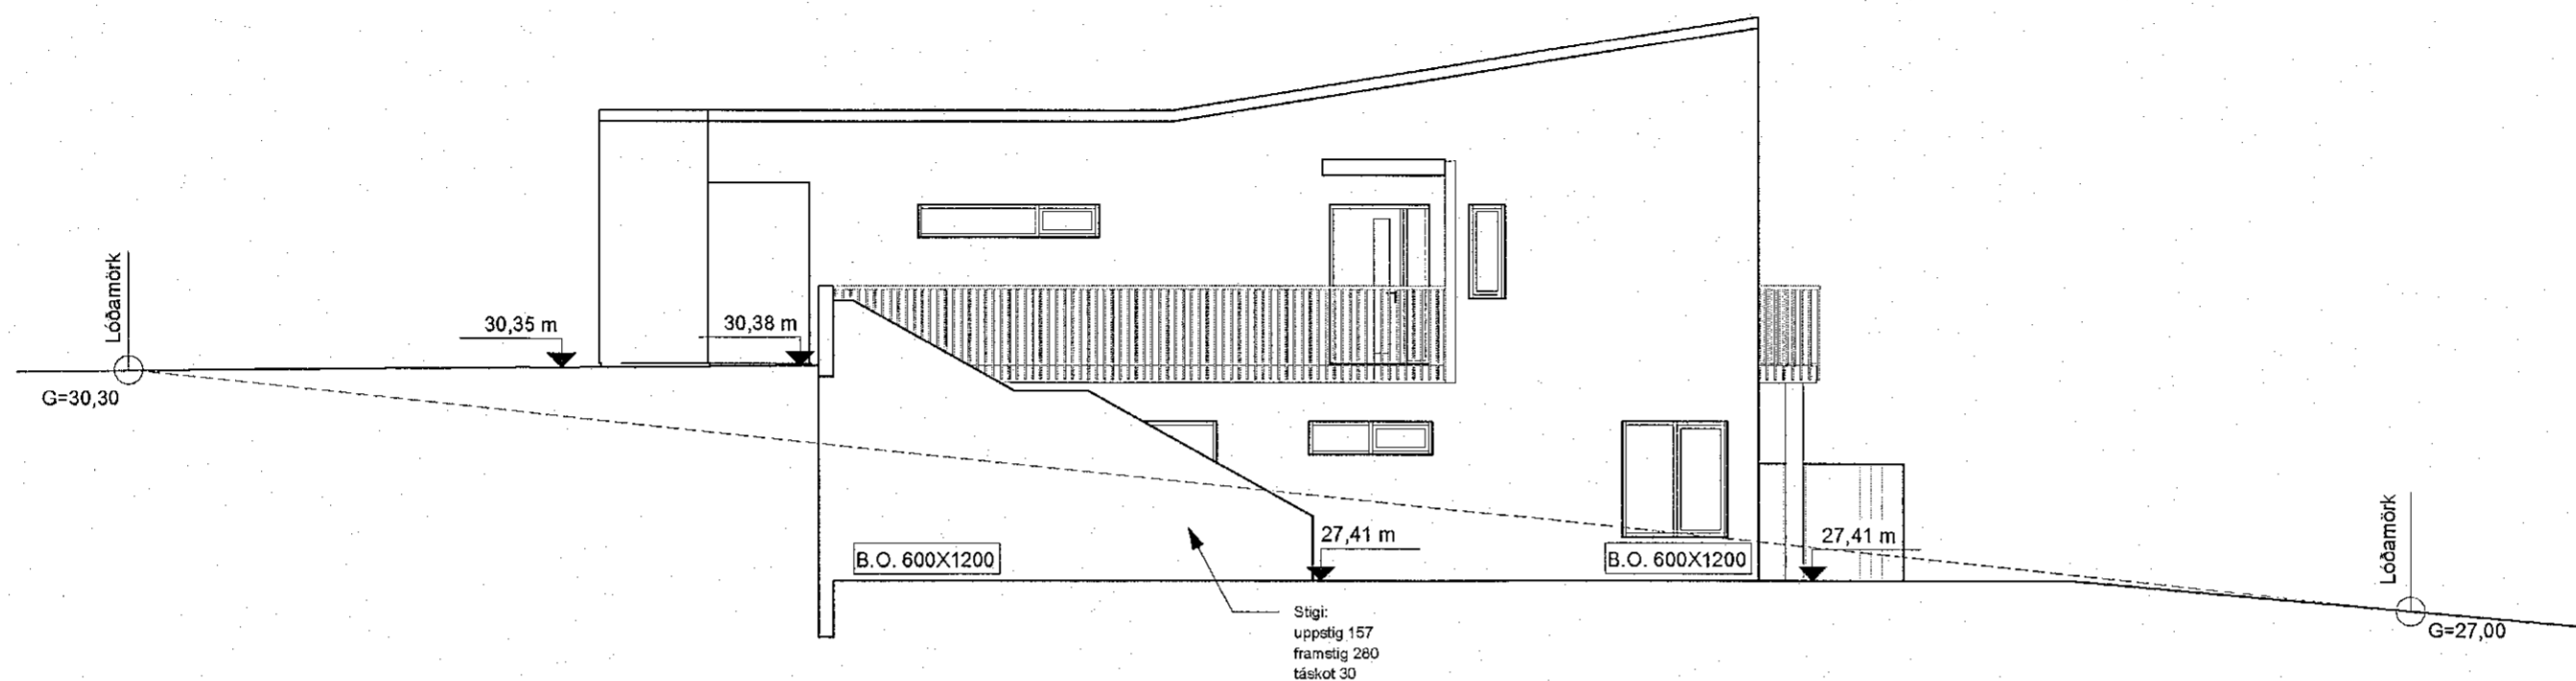

Samþykkt þann

05. OKT. 2022

Byggingarfullinginn í Hafnarfirði
Selður Þrámsdóttir

Útlit - norðvestur
 mkv: 1 : 100

Útlit - suðaustur
 mkv: 1 : 100

SKÝRINGAR

| BREYTING | DAGSETNING | TEIKN. |
|----------|------------|--------|
| e: | | |
| d: | | |
| c: | | |
| b: | | |
| a: | | |