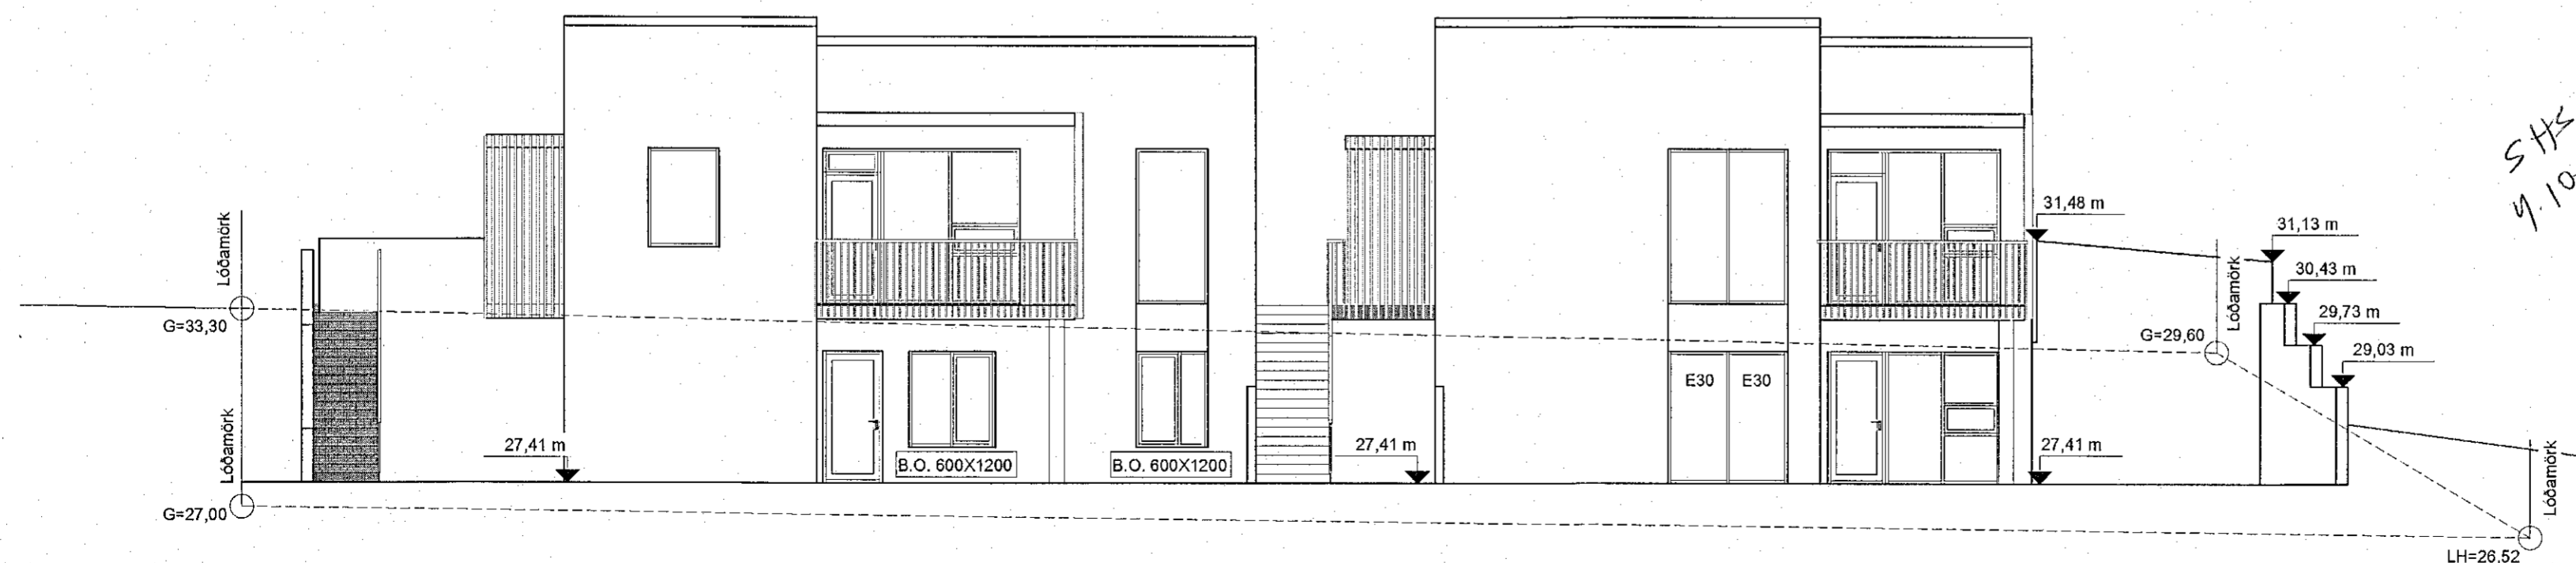

Útlit - suðvestur
mkv: 1 : 100

Sambykkt þann
05. OKT. 2022

Byggingarritun og Flaknarfróð
Sölun Þorvaldur

SKÝRINGAR

BREYTING	DAGSETNING	TEIKN.
e:		
d:		
c:		
b:		
a:		

TINNUSKARÐ 12
221 HAFNARFJÖRÐUR

VERK 21-001
BLAÐ A3001

ADALTEIKNING
SNIÐ D-D OG ÚTLIT:
NORÐAUSTUR OG SUÐVESTUR

REYKJAVÍK 05-09-2022

BREYTT	TEIKNAD HB	YFIRFARID JEJ
KVARDI 1:100	BLADSTÆRD A2	
SAMÞYKKT	HÖNNUNARSTJÓRI Jóhanna Ólafur Jónsson Kt. 090982-3549 JEJ	

TEIKNISTOFA
ARKITEKTA
GYLFI GUDJÓNSSON
OG FÉLAGAR ehf.
arkitektar faf

VEGMÚLA 2 108 REYKJAVÍK SÍMI 552 8740
KAUPANGI VIÐ MÝRARVEG 600 AKUREYRI SÍMI 461 5508
NETFÓNG: gylfi@teikna.is, arni@teikna.is VEFFANG: teikna.is