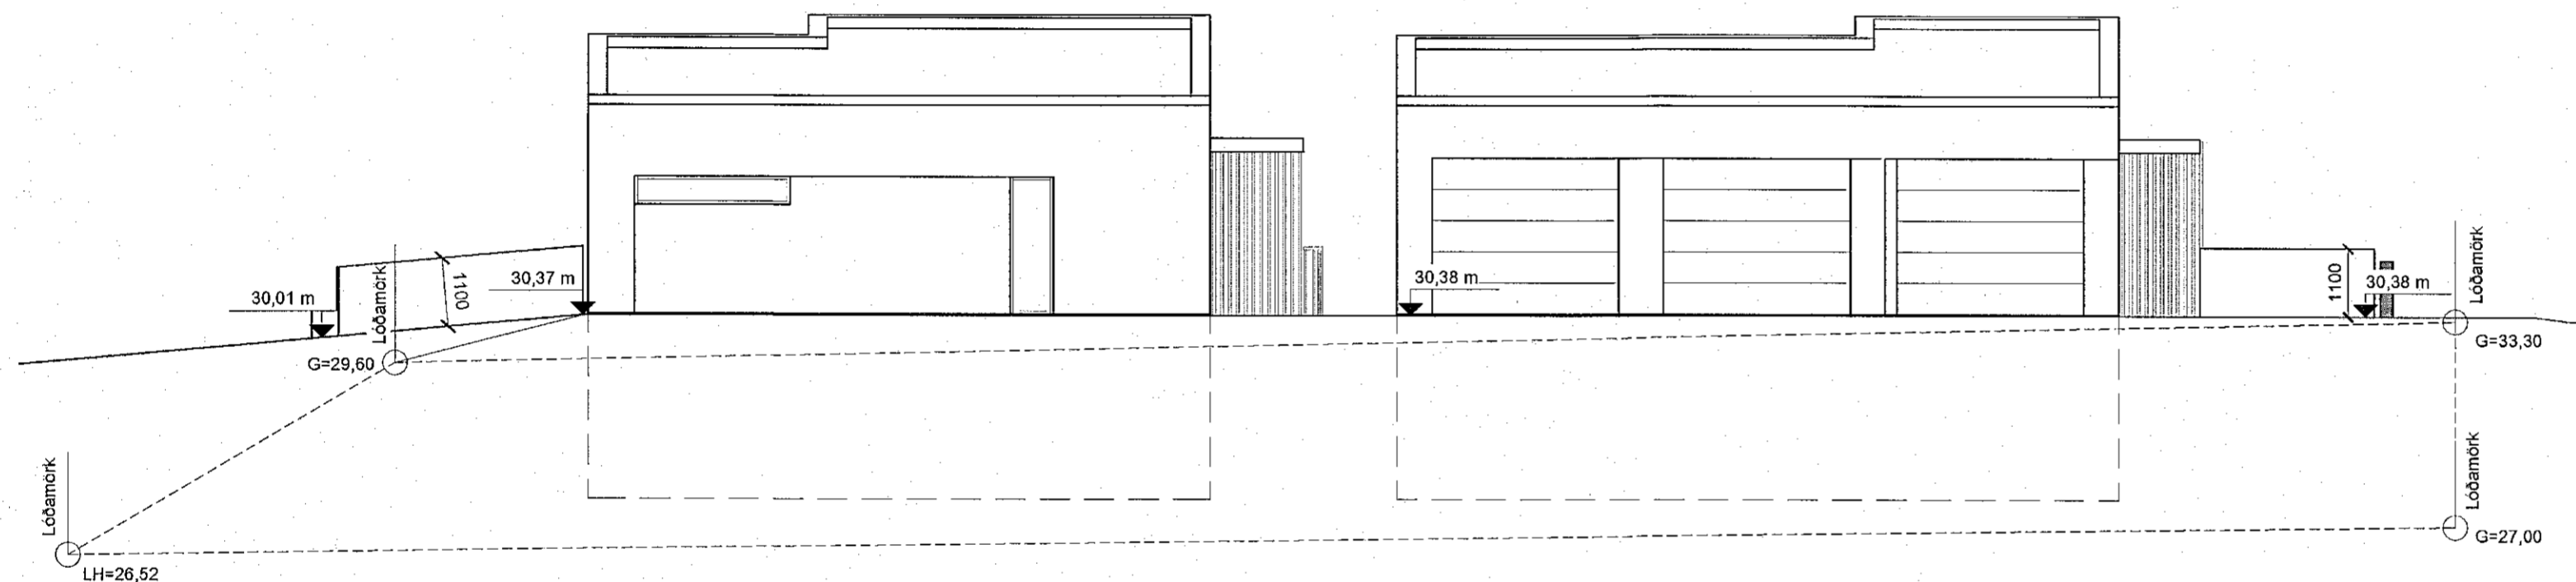

Snið D-D
mkv: 1 : 100

Útlit - norðaustur
mkv: 1 : 100

Útlit - suðvestur
mkv: 1 : 100

Sambykkt þann
05. OKT. 2022

Byggingarritun og Flaknarfróð
Sölun Þorvaldur

SKÝRINGAR

BREYTING	DAGSETNING	TEIKN.
e:		
d:		
c:		
b:		
a:		

TINNUSKARÐ 12
221 HAFNARFJÖRÐUR

VERK 21-001
BLAÐ A3001

ADALTEIKNING
SNIÐ D-D OG ÚTLIT:
NORÐAUSTUR OG SUÐVESTUR

REYKJAVÍK 05-09-2022

BREYTT	TEIKNAD HB	YFIRFARID JEJ
KVARDI 1:100	BLADSTÆRD A2	
SAMÞYKKT	HÖNNUNARSTJÓRI Jóhanna Ólafur Jónsson Kt. 090982-3549 JEJ	