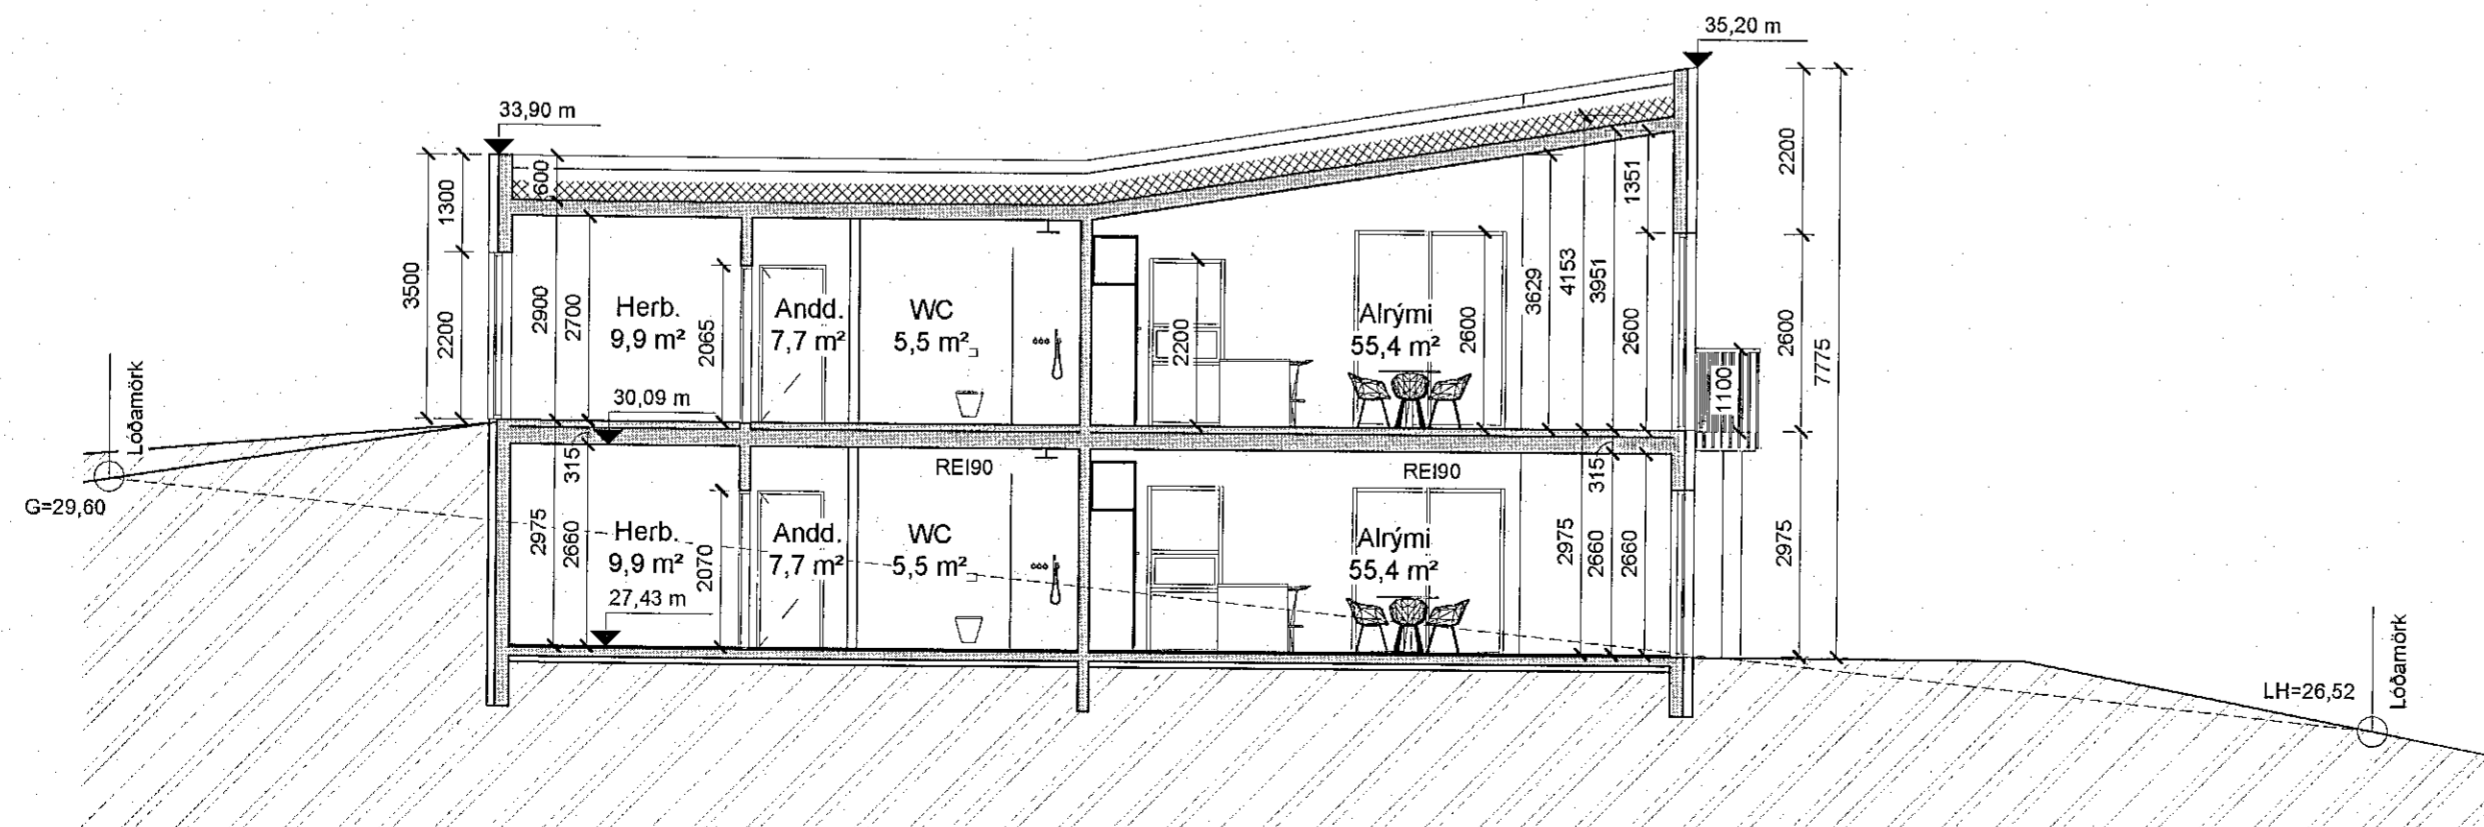

Snið - A-A
mkv: 1 : 100

Snið B-B
mkv: 1 : 100

Snið C-C
mkv: 1 : 100

Sampykkt þann
05. OKT. 2022
Byggingunnið er í Hafnarfirði
Sölva Þórunn

SKÝRINGAR

BREYTING	DAGSETNING	TEIKN.
e:		
d:		
c:		
b:		
a:		

TINNUSKARÐ 12
221 HAFNARFJÖRÐUR
VERK 21-001
BLAÐ A2001