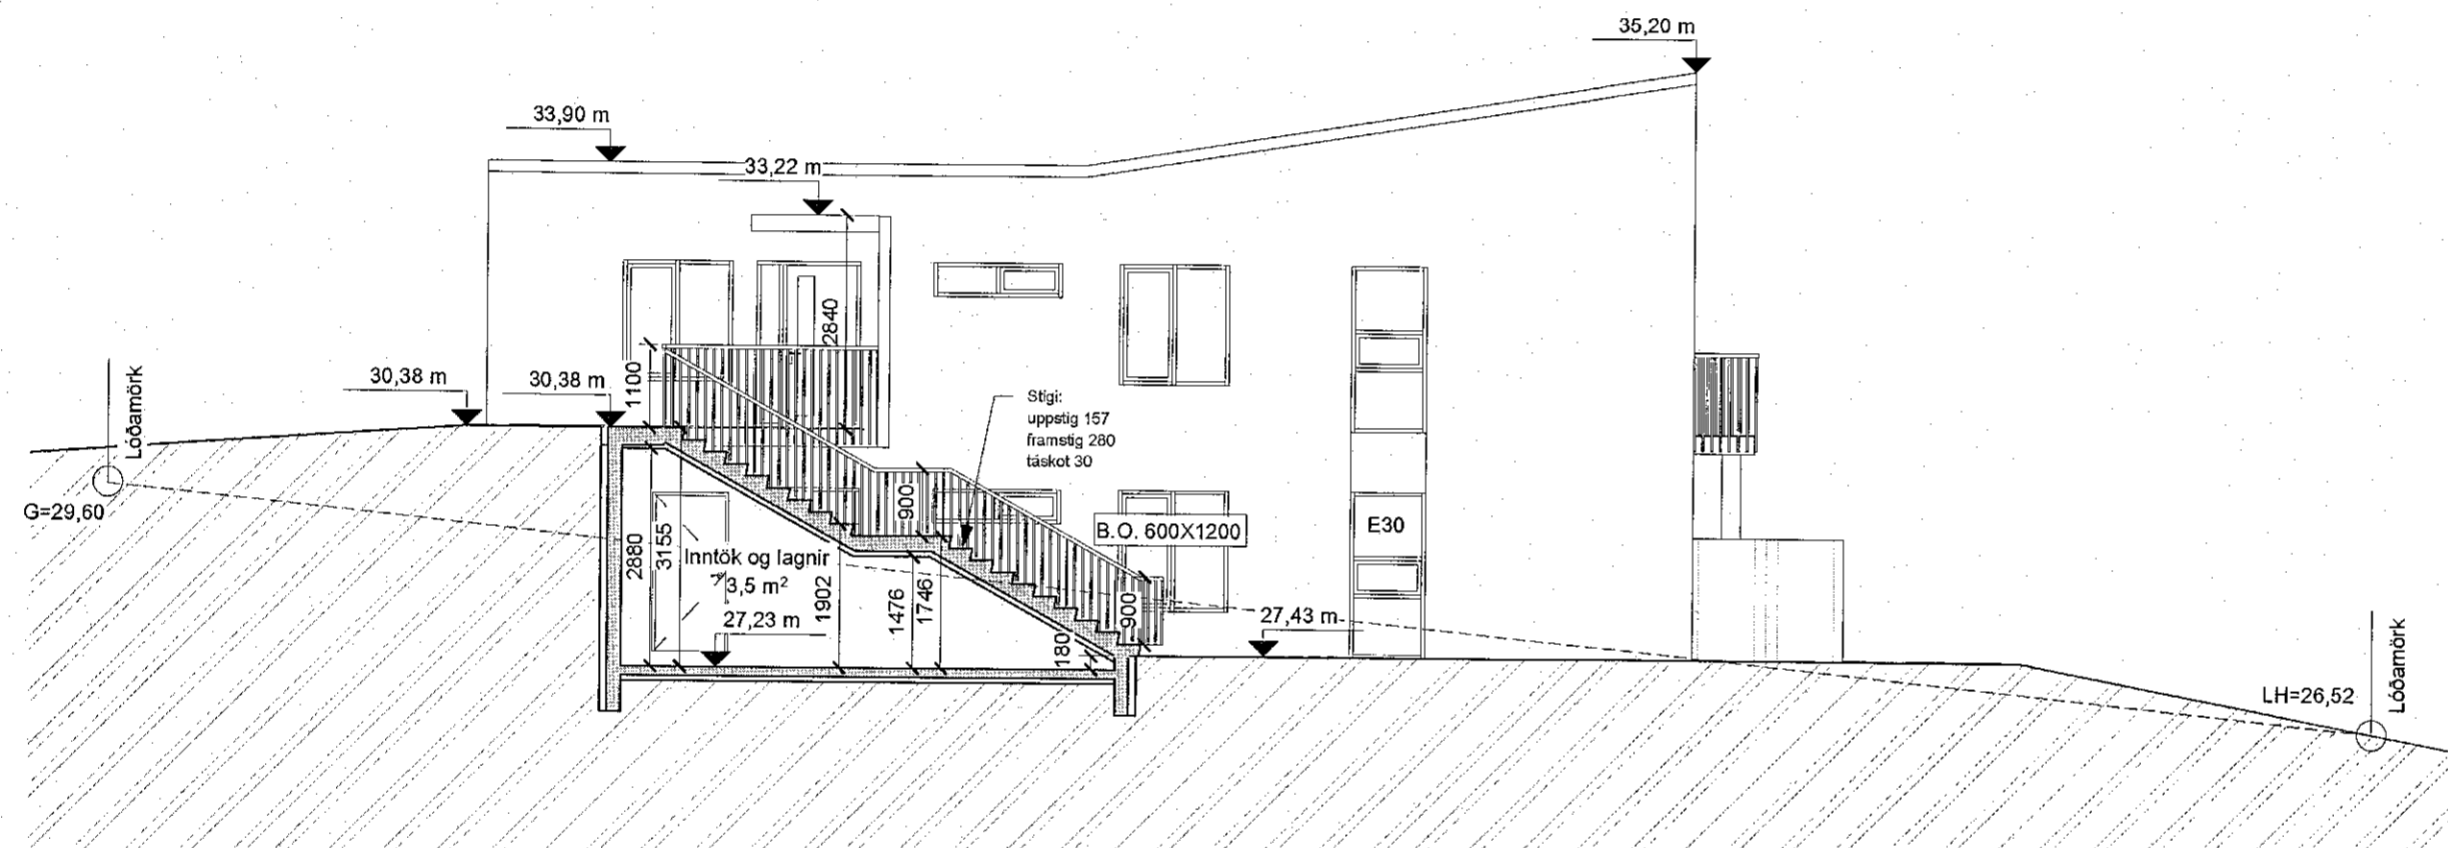

Snið - A-A
mkv: 1 : 100

Snið B-B
mkv: 1 : 100

Snið C-C
mkv: 1 : 100

Sampykkt þann
05. OKT. 2022
Byggingunnið er í Hafnarfirði
Sölva Þórunn

SKÝRINGAR

BREYTING	DAGSETNING	TEIKN.
e:		
d:		
c:		
b:		
a:		

TINNUSKARÐ 12
221 HAFNARFJÖRÐUR
VERK 21-001
BLAÐ A2001