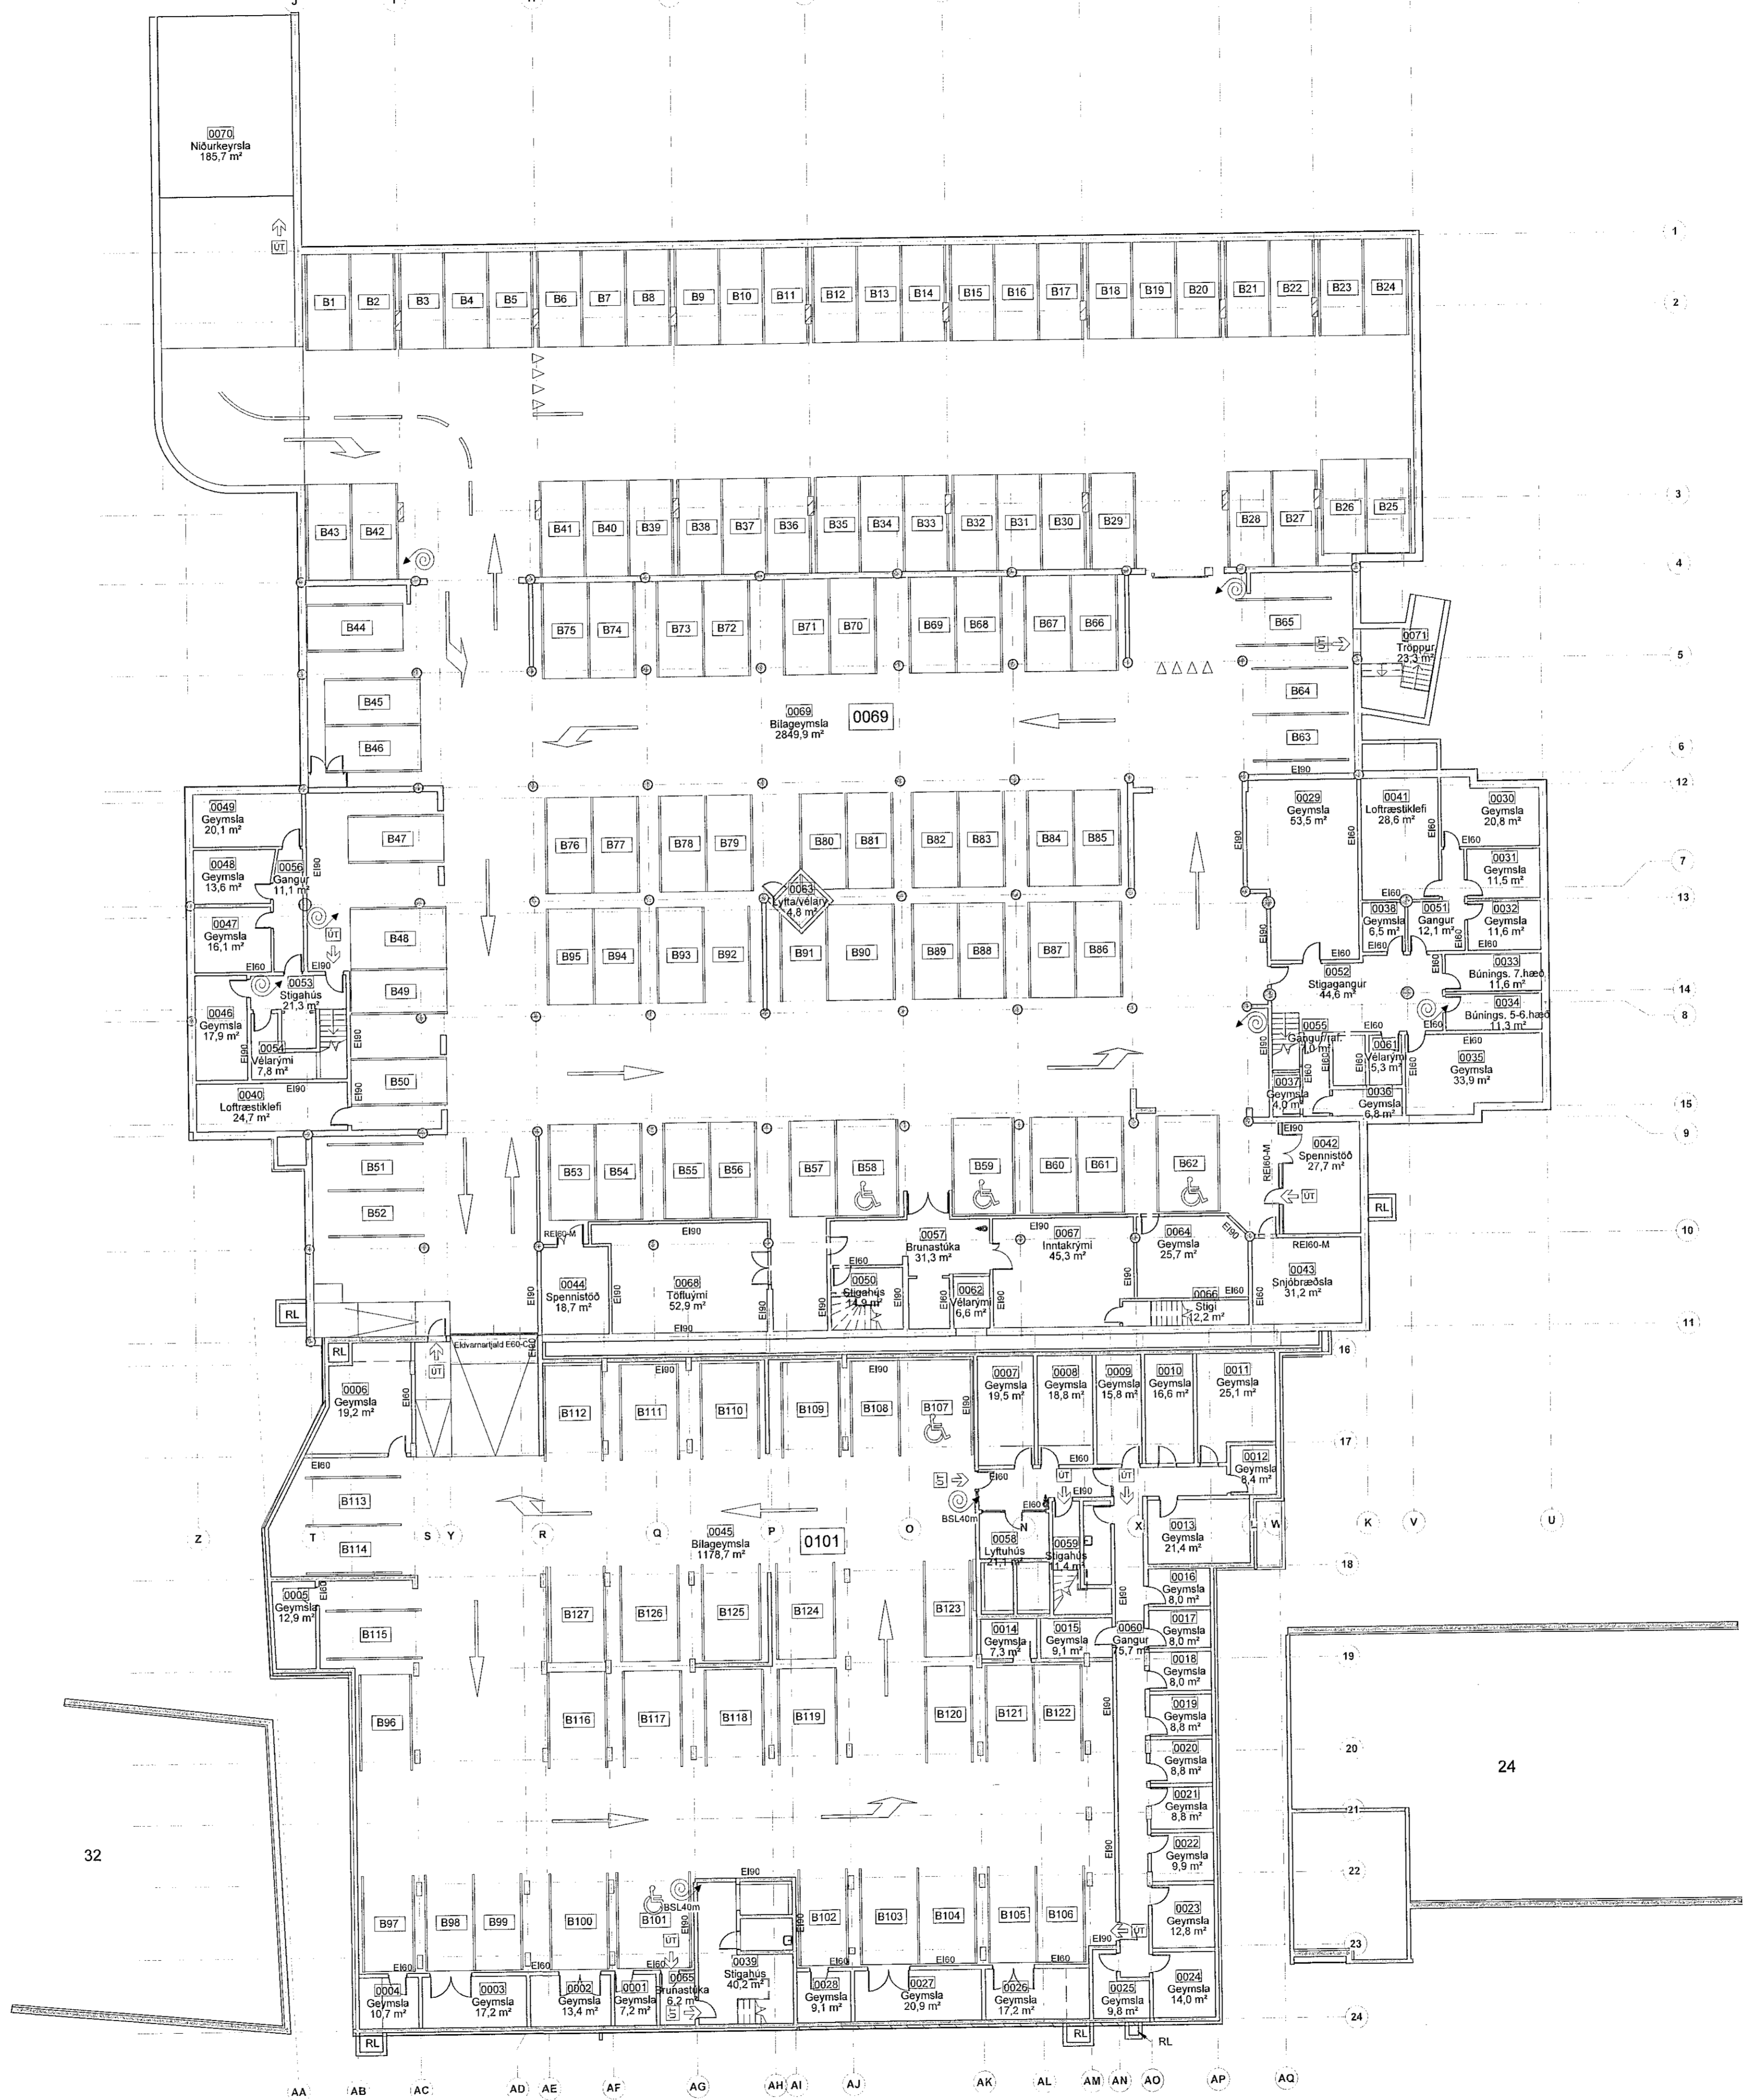

ÖLL MÁL OG AÐSTÆÐUR ATHUGIST Á STAÐNUM
ÁÐUR EN SMÍÐI HEFST.
ÖHEIMILT ER AÐ MÆLA UPP AF TEIKNINGUM.
ASK ARKITEKTUM SKAL TILKYNNT UM
ÖSAMRÆMI OG VAFAATRÍÐI ER UPP KUNNA AÐ
KOMA.

Upprunalegur hönnuður verslunarmástöðvarinnar er Erling G. Póðersen

VERKEFNI	Fjórður Fjarðargata 13-15 / Strandgata 30
TEIKNAR	ADALTEIKNINGAR
HEITI TEIKNINGAR	Grunnmynd kjallara - Yfirlit
SKALA	1 : 200
WALLPAPER	AK
TEIKNAR	GRY
WALLPAPER	SSK
DATE	08/09/22
UTGAFA	
VERKID	1570
AUGREKNI - NAFNIR TEIKNINGAR	10-02