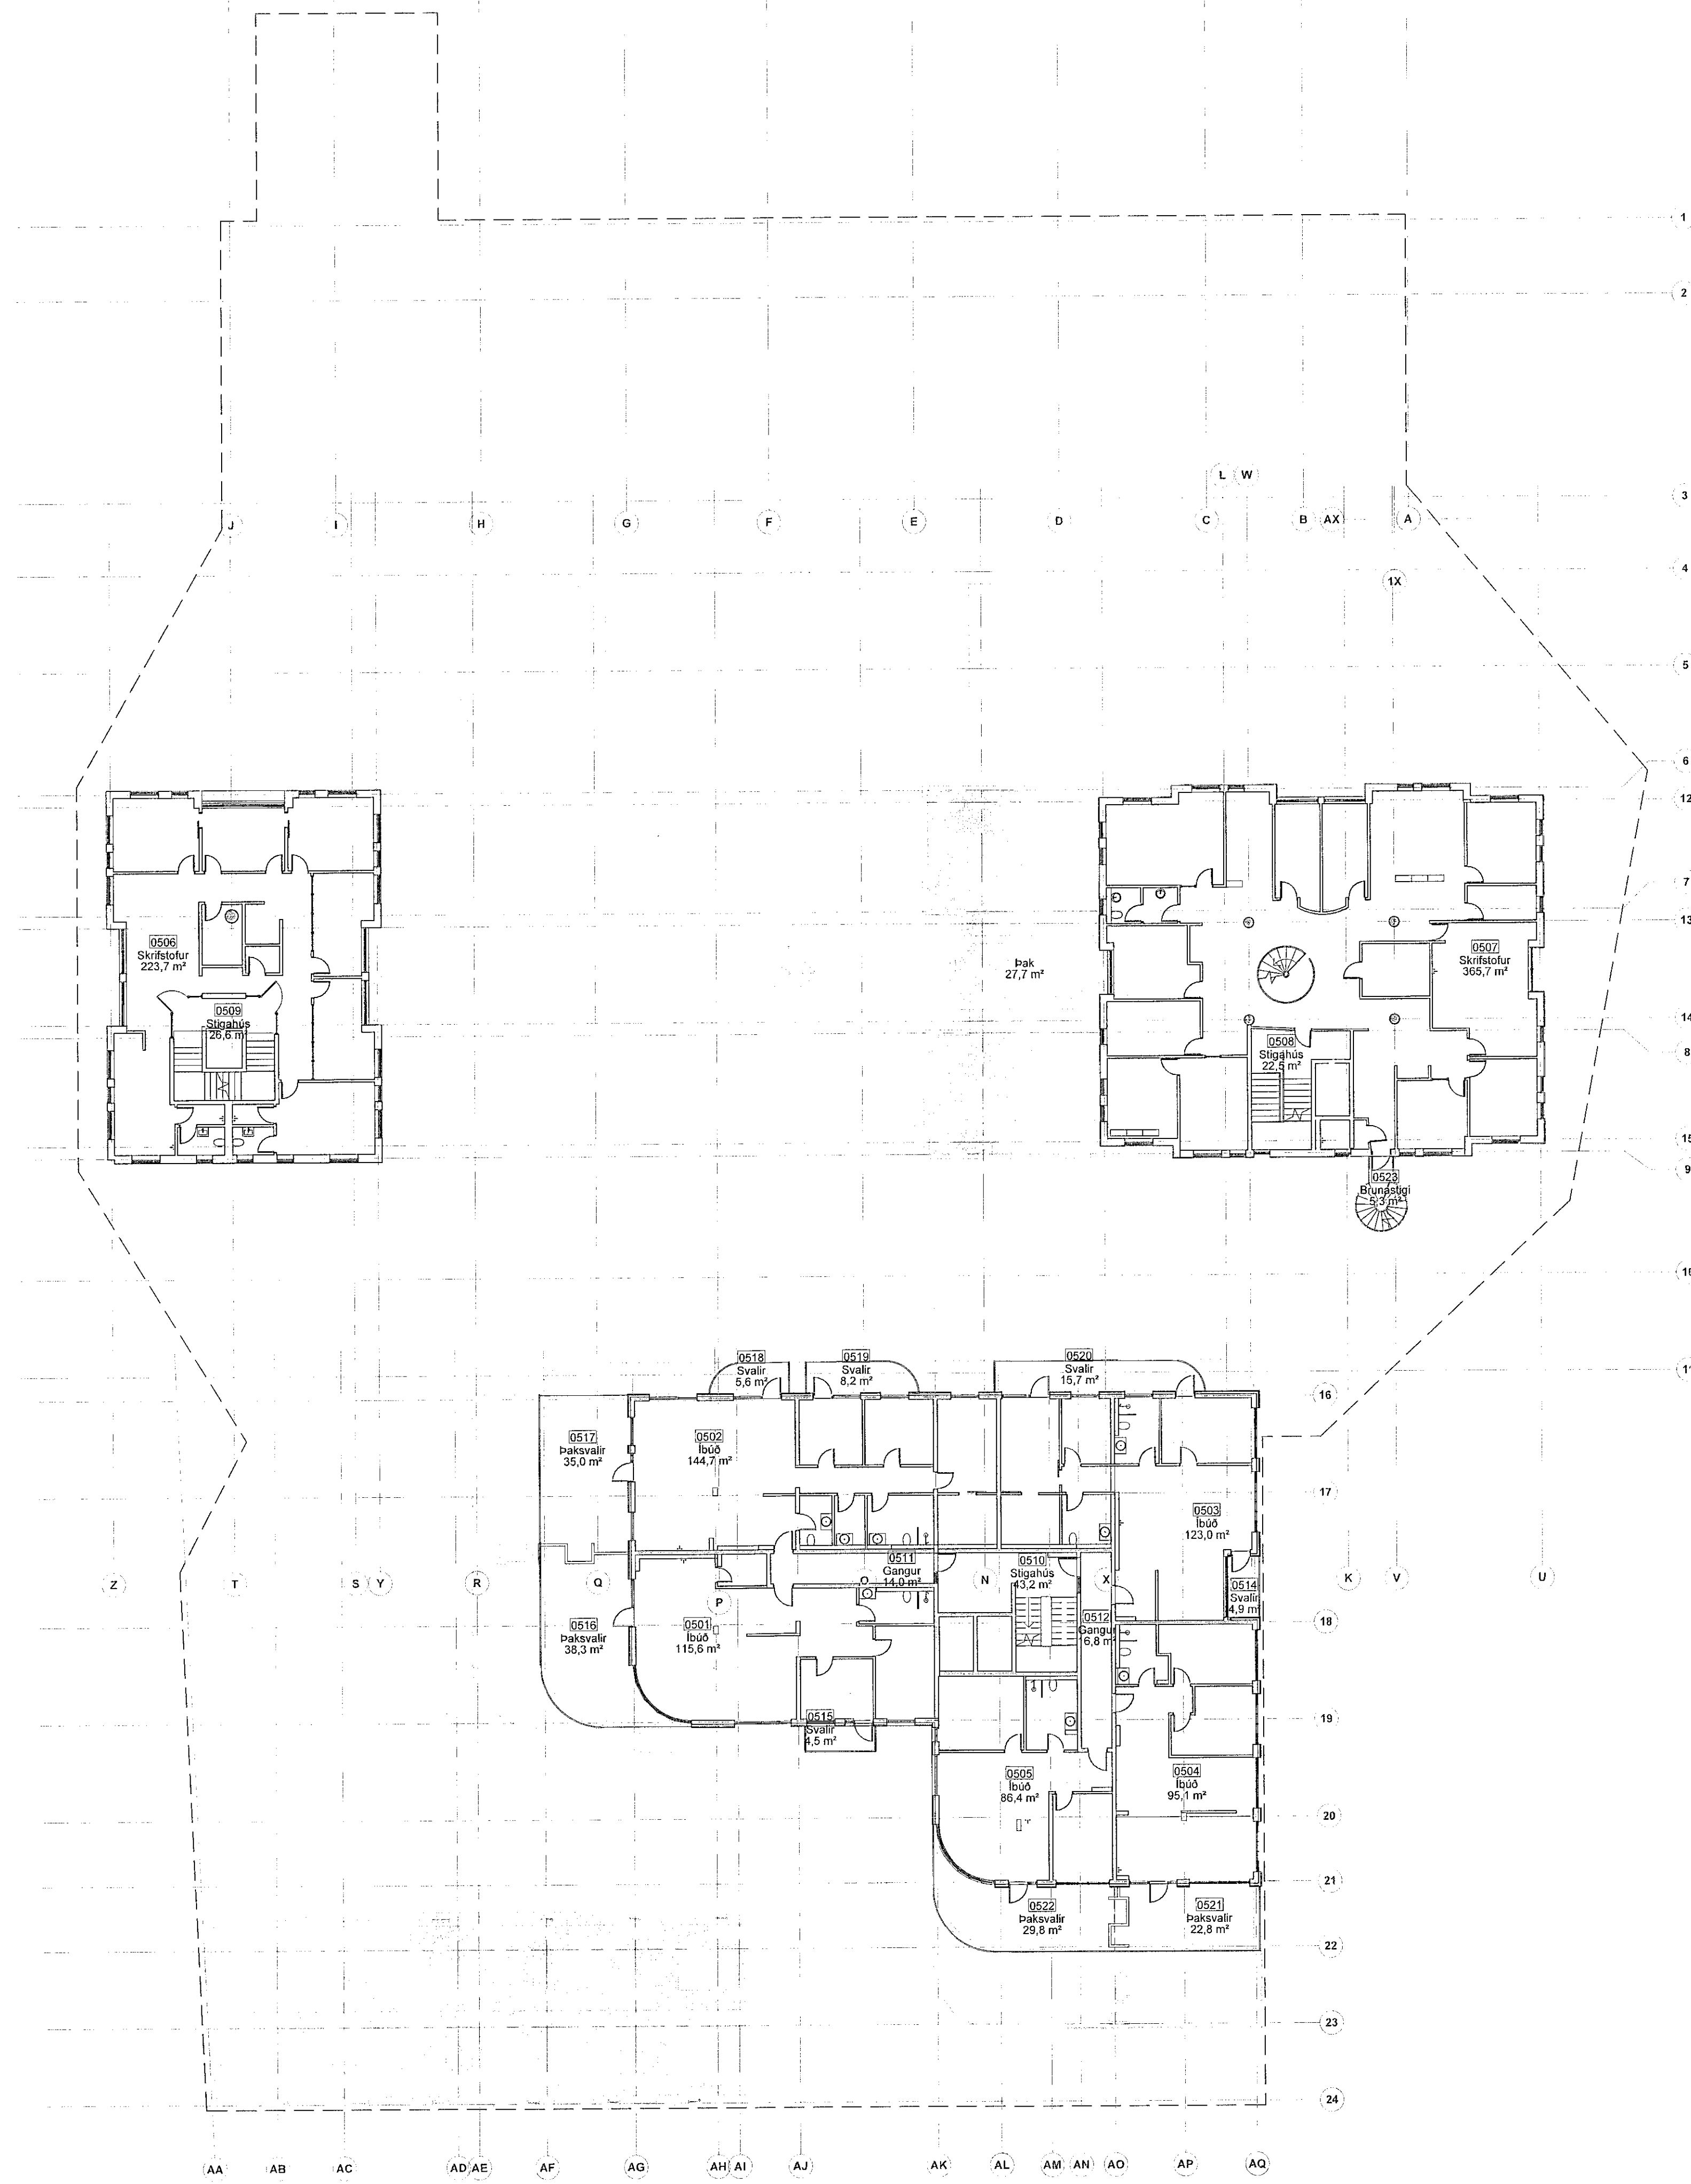

ÖLL MÁL OG AÐSTÆÐUR ATHUGIST Á STAÐNUM
AÐUR EN SMÍÐ HEFST.
ÖHEIMILT ER AÐ MÆLA UPP AF TEIKNINGUM.
ASK ARKITEKTUM SKAL TILKYNNT UM
ÖSAMRÆMI OG VAFAFRÍÐI ER UPP KUNNA AÐ
KOMMA.