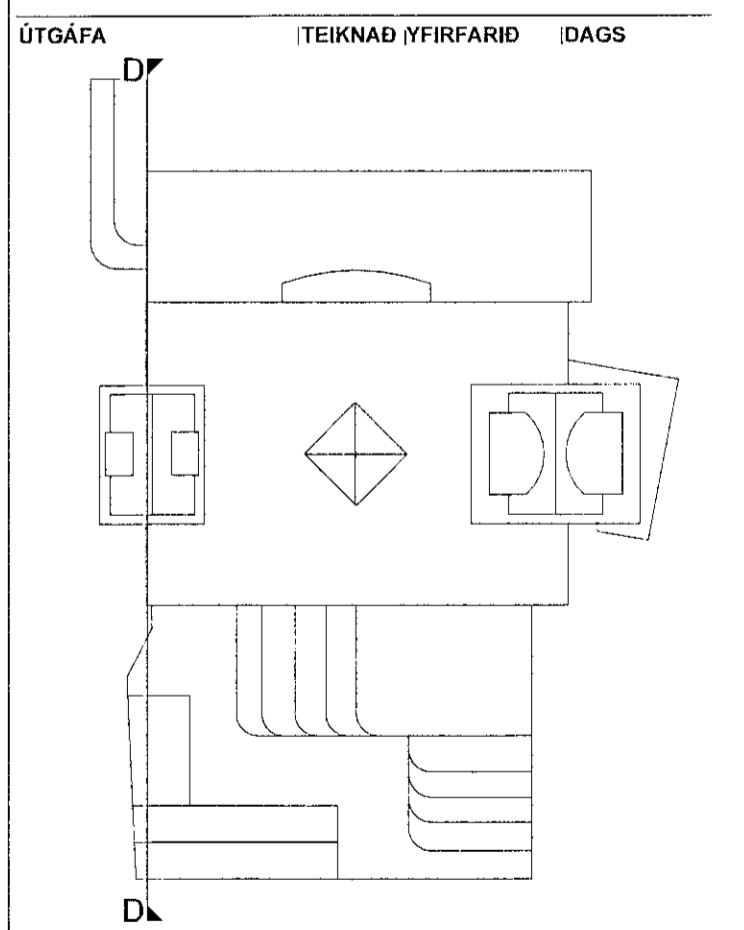

ASK arkitektar ehf
Gönguvegur 101 Reykjavík
Sími: 515 0000
www.ask.is
ASK@ASK.IS

ASK ARKITEKTAR
ASK ARKITEKTAR

VERK EFTIR Fjörður Fjarðargata 13-15 / Strandgata 30	SKYLT 1: 100
TEIKNINGAR ADALTEIKNINGAR	TEIKNINGAR AK
HEITI TEIKNINGAR Sneiðing D-D	TEIKNINGAR CRY
	YFIR SSK
	DAÐS 08/09/22
VERK NÚM. 1570	ALERNINGU- NÁMERS TEIKNINGAR 10-25
	ÚTGÁFA