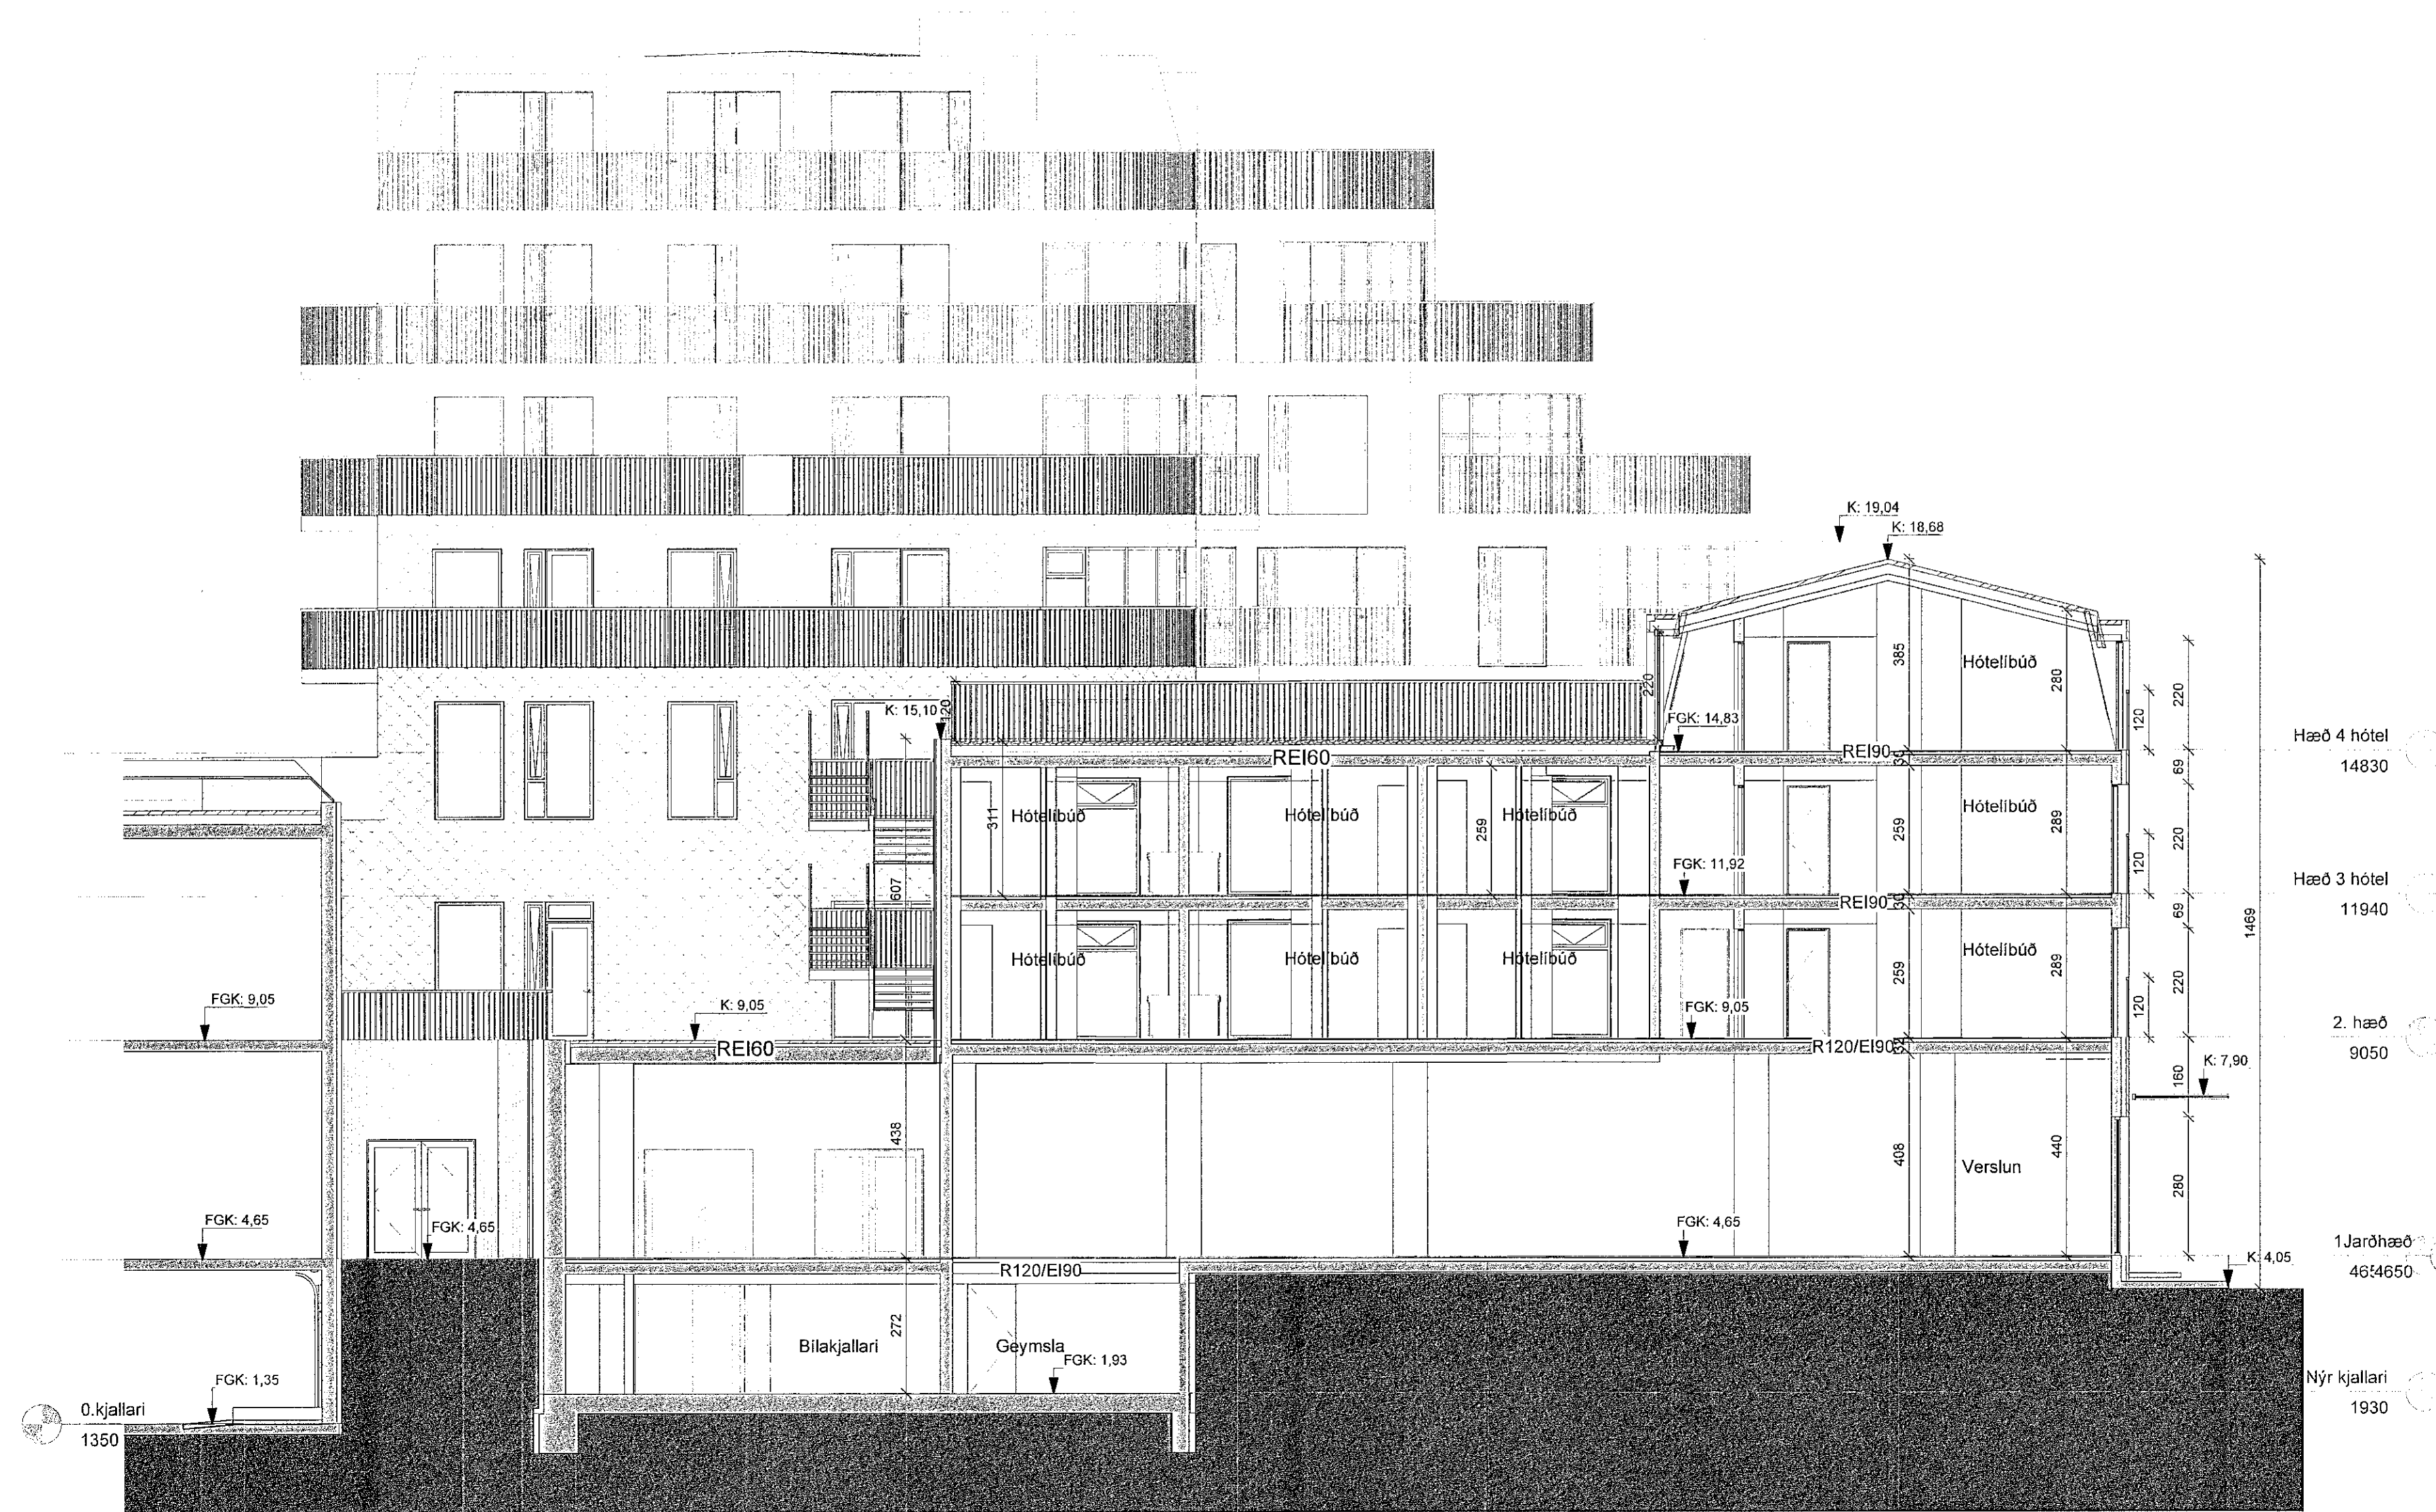

ÖLL MÁL OG AÐSTÆÐUR ATHUGIST Á STAÐNUM
AÐUR EN SMÍÐI HEFST.
ÖHEMILT ER AÐ MÆLA UPP AF TEIKNINGUM.
ASK ARKITEKTUM SKAL TILKYNT UM
ÓSAMRÆMI OG VAFAATRÍÐI ER UPP KUNNA AÐ
KOMA.

Sneiðing D-D Nýbygging
1: 100

5 Hs
14.09.22 Guðjón Rafnsson
ASK ARKITEKTAR Rafnæn undirritun
9.9.2022