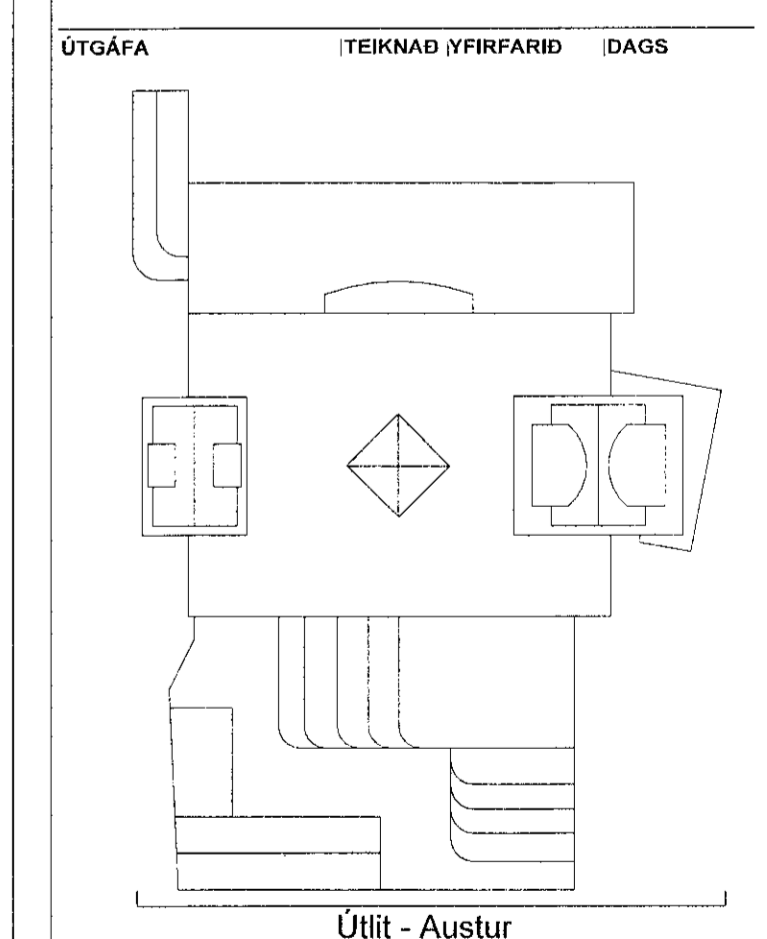

ASK arkitektar ehf.
Chapelgata 9, 101 Reykjavík
Sími 515 0200
www.ask.is
ARITAKAÐALÖGNUMBAR

ASK
ARKITEKTAR

VERKINI	BYGGI AT
Fjörður	1 : 100
Fjarðargata 13-15 / Strandgata 30	
TEIKNINGAR	AK
ADALTEIKNINGAR	GRY
HEIT TEIKNINGAR	SSK
Útlit - Austur	08/09/22
VERK NÚM.	ÚTGÁFA
1570	10-34