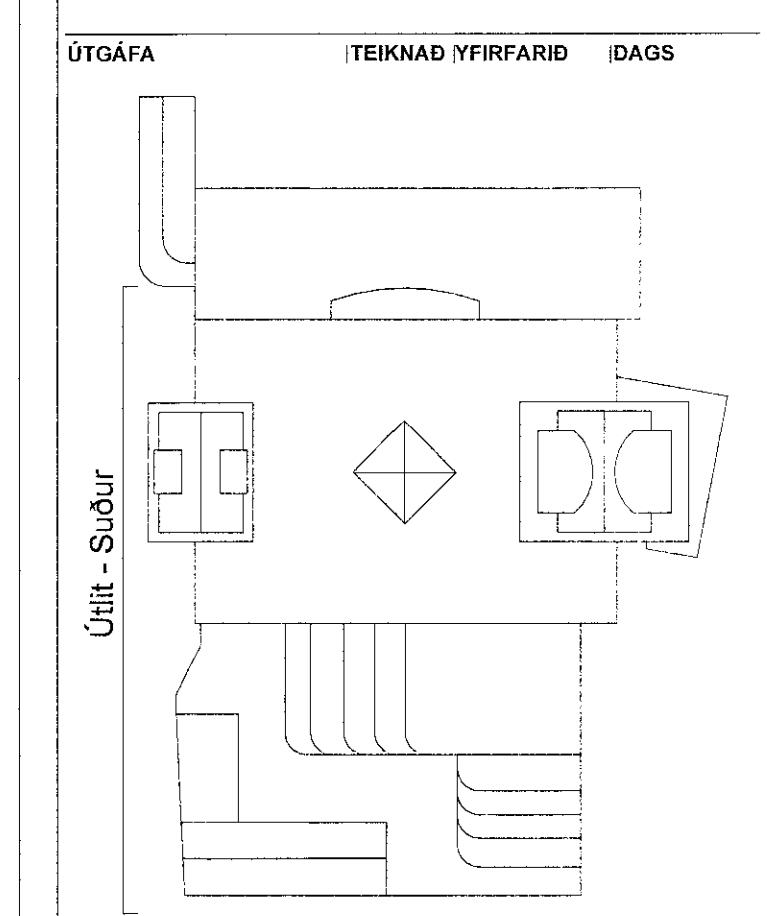

ASK arkítetar ehf.
Gættargata 3, 101 Reykjavík
Sími: 551 0200
www.ask.is
ASK@ask.is

ASK
ARKITEKTAR

VERKINNI	Fjörður	MÖL / A1	1 : 100
FRÓÐGÁFUR	Fjarðargata 13-15 / Strandgata 30	FRÓÐGÁFUR	AK
ABALTEIKNINGAR		TEIKNINGUR	GRY
HEITI TEIKNINGAR	Útlit - Suður	VERF.	SSK
		DAGS.	08/09/22
VERKID.	1570	ALBODINGUR - HÖNDL. TEIKNINGAR	ÚTGÁFA
			10-35