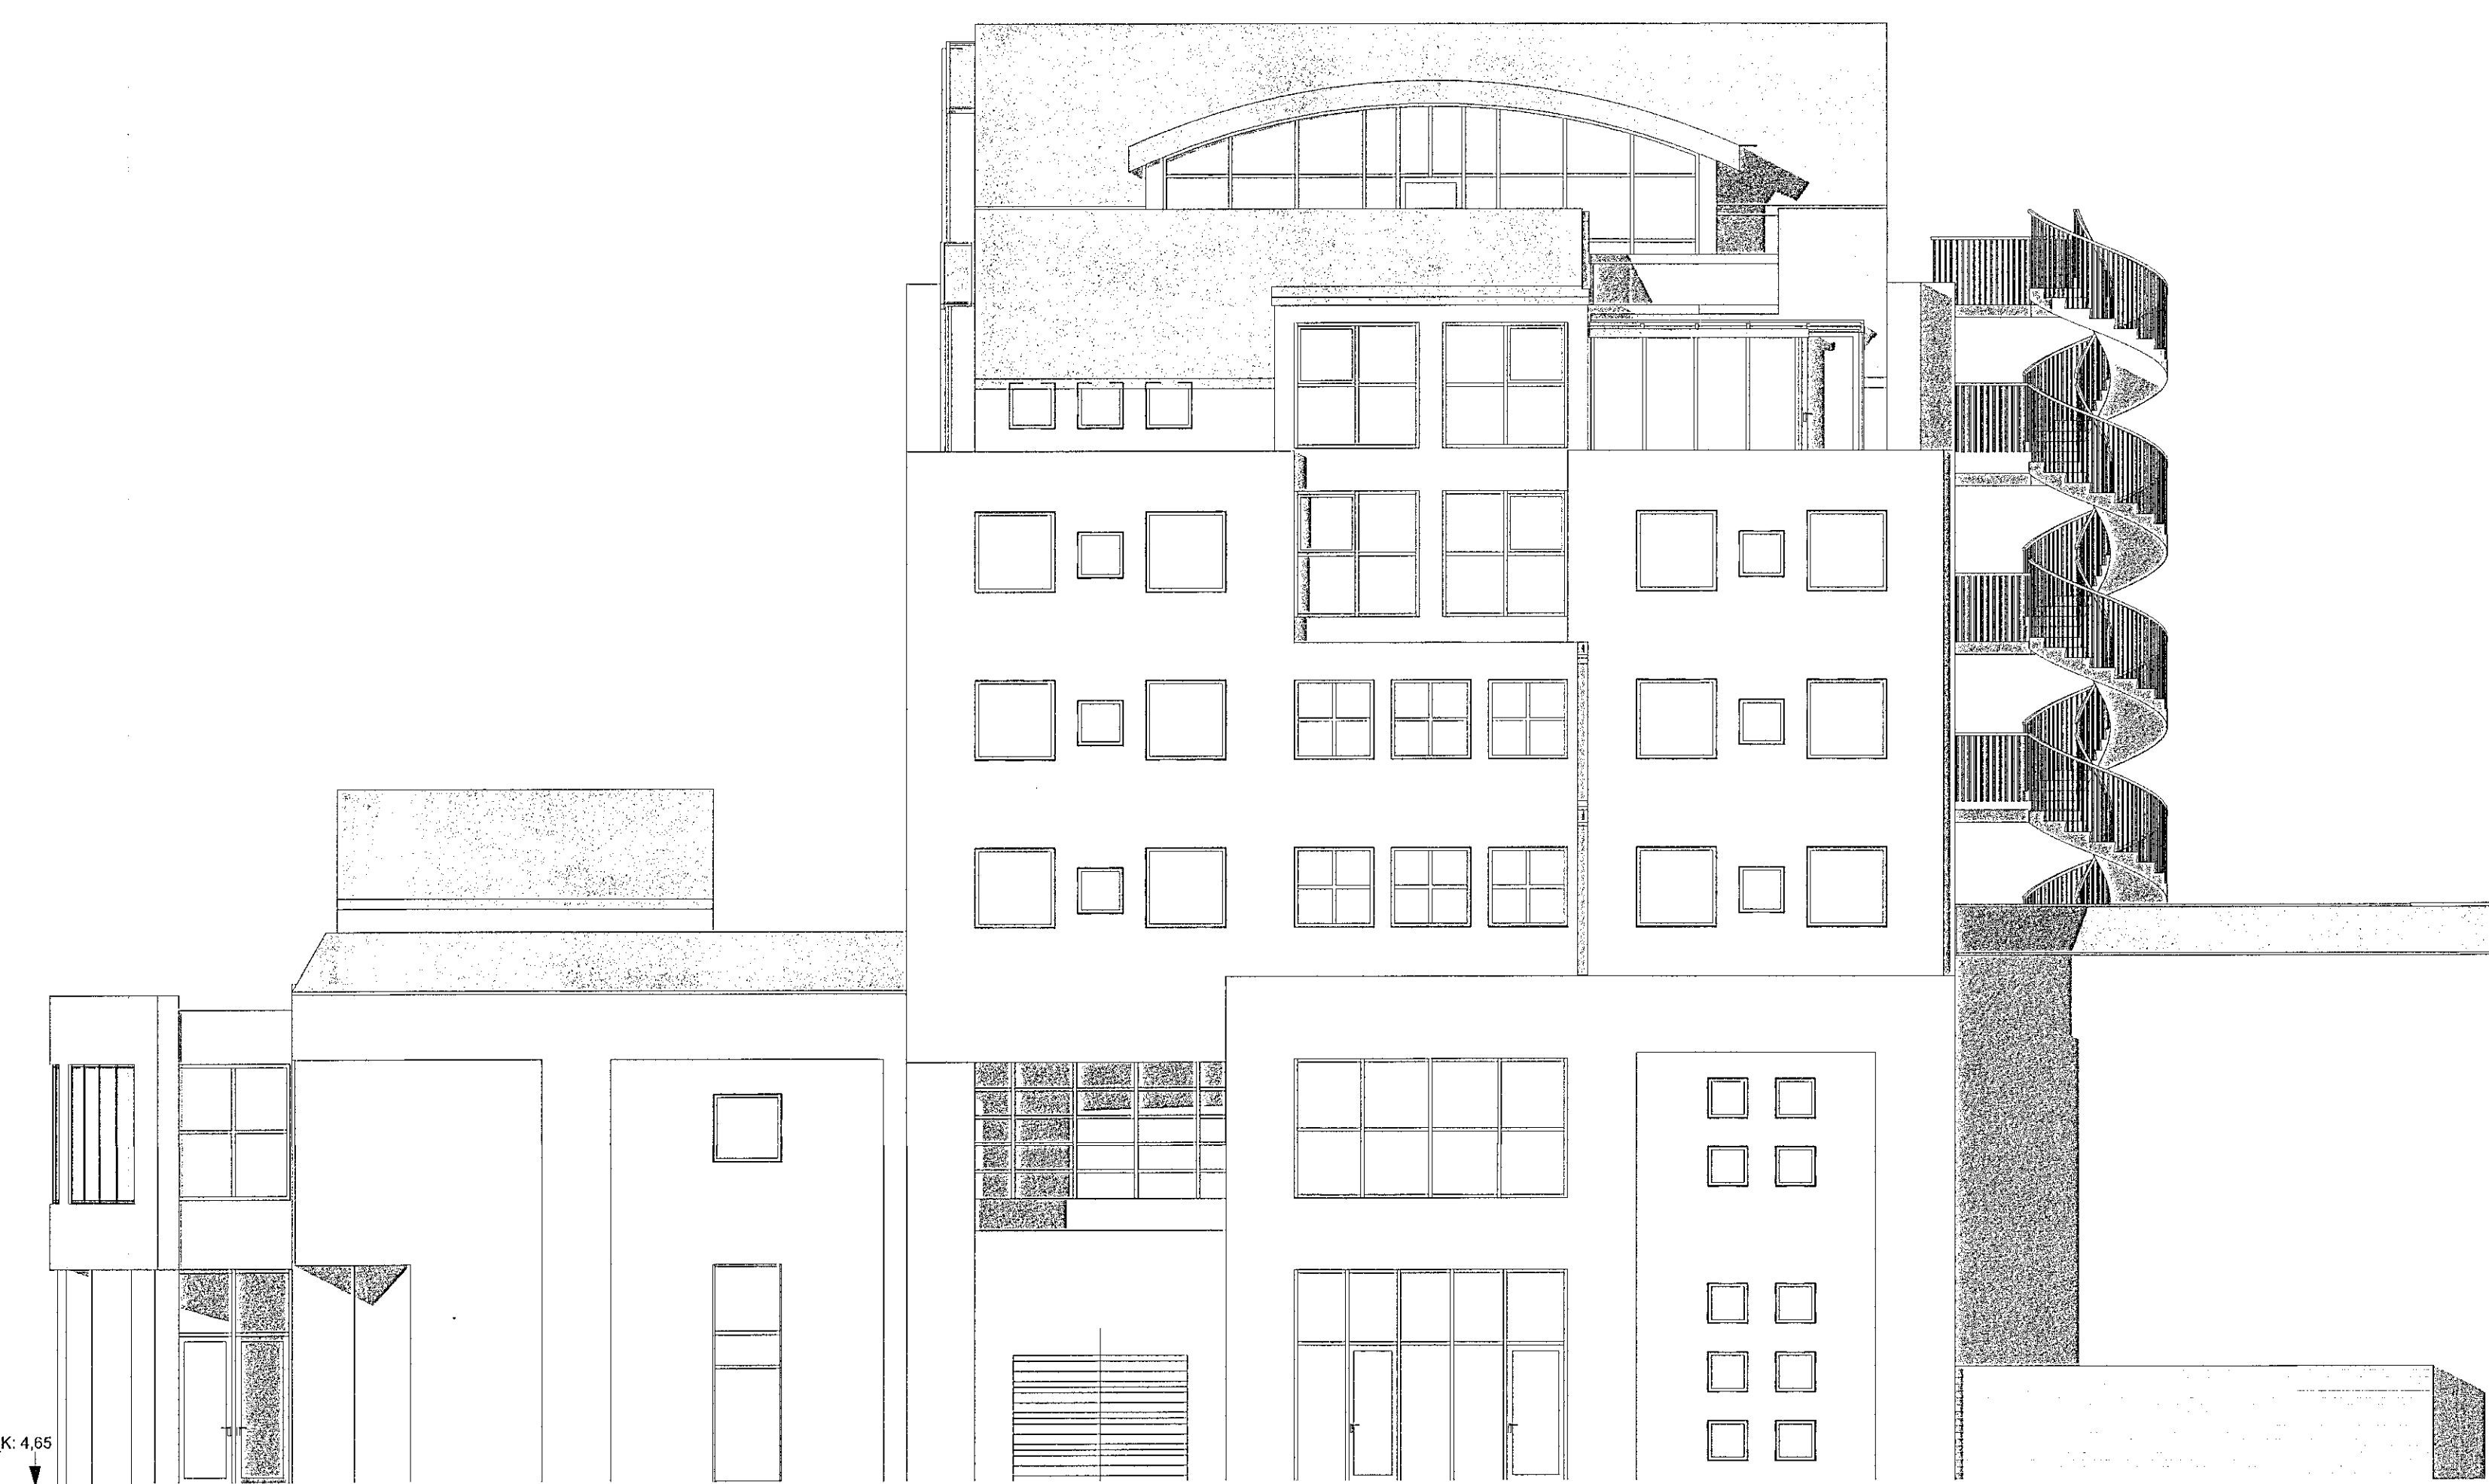

Samþykkt þann
28. SEP. 2022
Byggingarfulltrúinn í Hagarfirði
Sóluur Þrymme

ÖLL MÁL OG ABSTÆÐUR ATHUGIST Á STAÐNUM
ÁÐUR EN SMÍÐI HEFST.
ÖRHEIMILT ER AD MÆLA UPP AF TEIKNINGUM.
ASK ARKITEKTUM SKAL TILKYNNT UM
ÖSAMRÆMI OG VAFAATRÍÐI ER UPP KUNNA AD
KOMA.

Upprunalegur hönnuður verslunarmiðstöðvarinnar er Erling G. Pedersen

Útlit - Suður
1:100