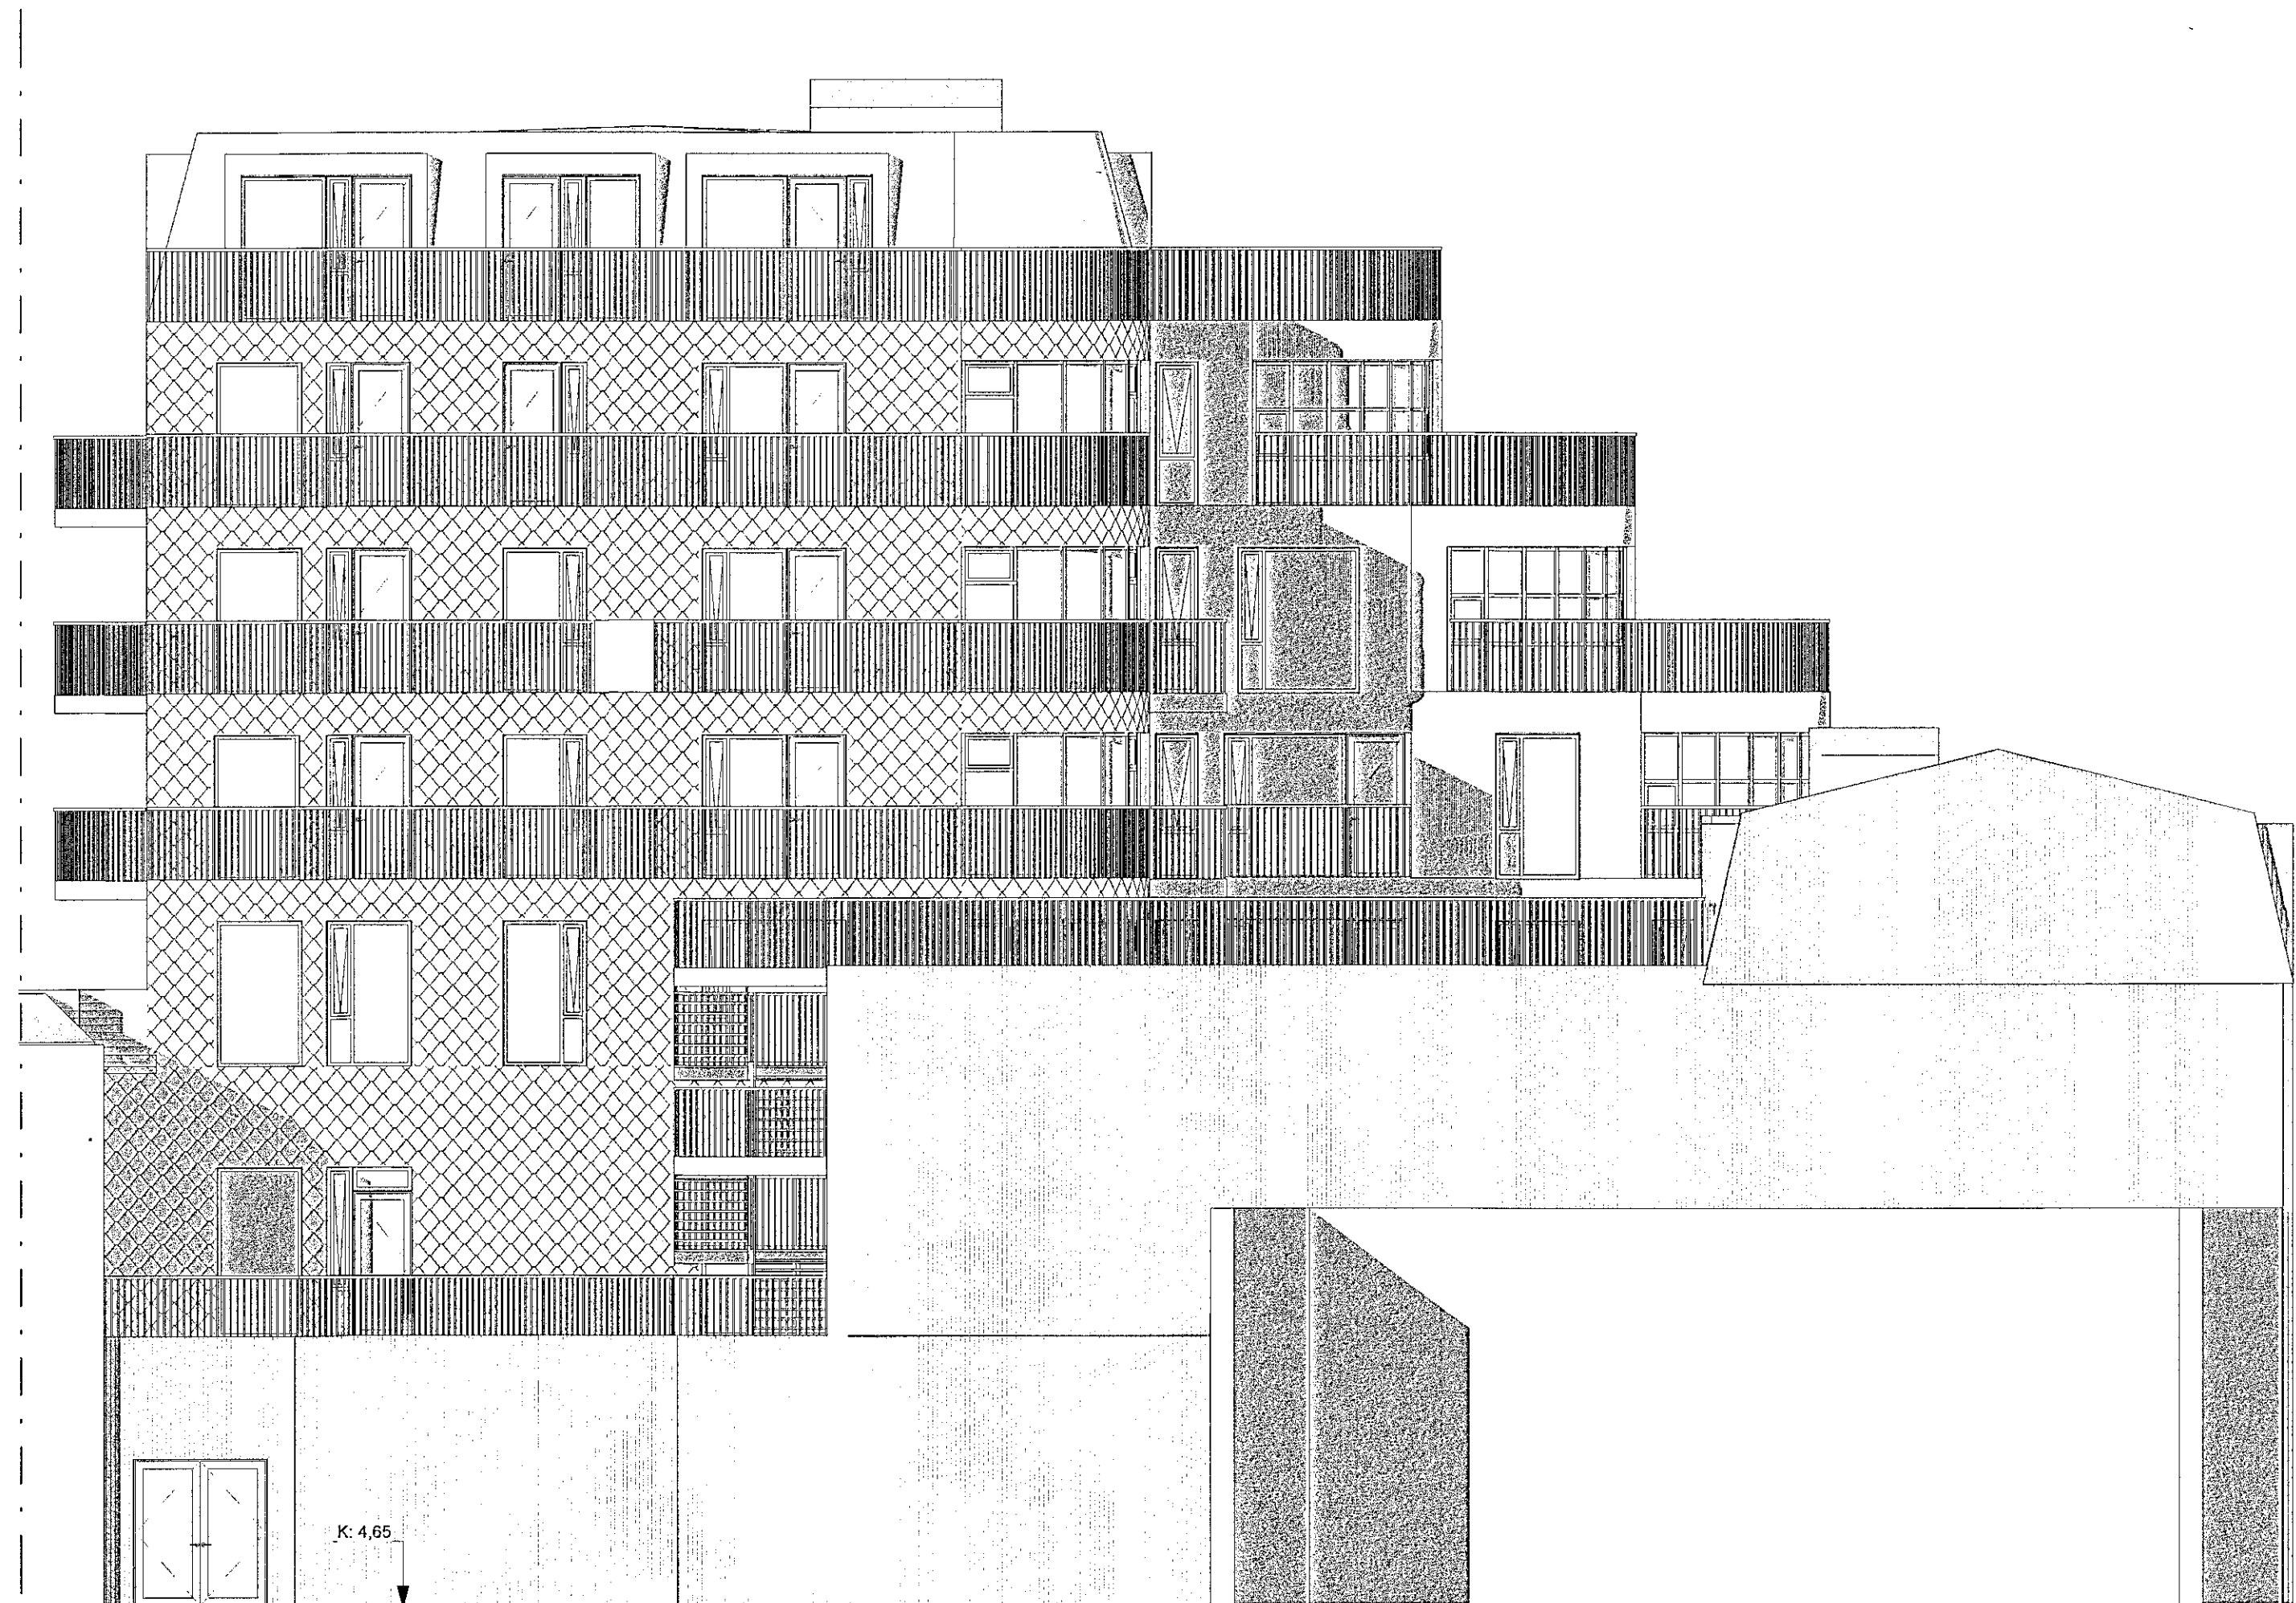

Útlit - Suður
1:100

Guðjón Rafnsson
ÓRUGG
9.9.2022