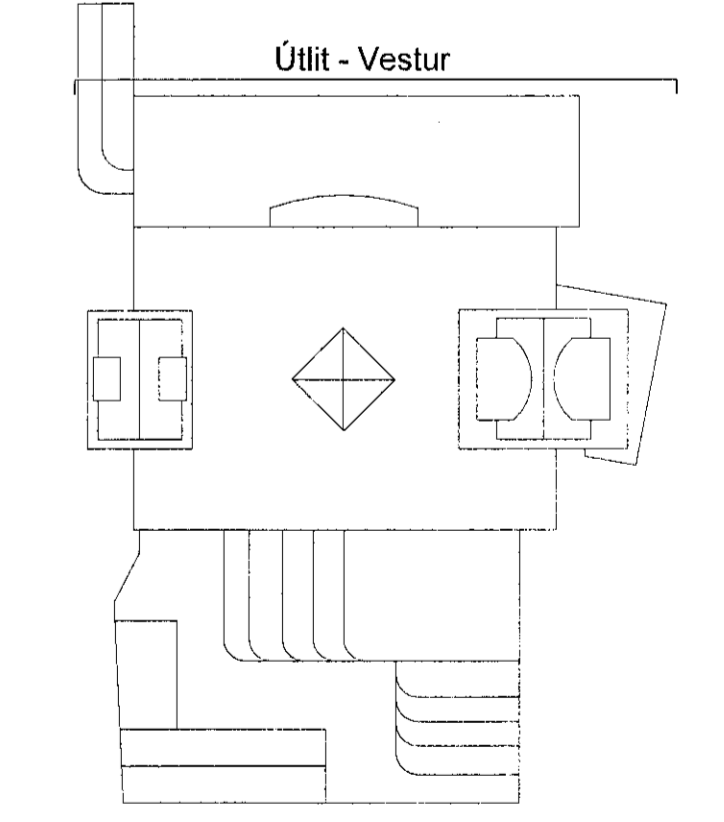

ASK arkitektar ehf.
Gönguflöt 3, 101 Reykjavík
Sími 575 0000
www.ask.is
fretun@ask.is - orku@ask.is

ASK
ARKITEKTAR

VERKEFNI	Fjörður Fjarðargata 13-15 / Strandgata 30	MOÐ. L. A1
TEIKNAD	ADALTEIKNINGAR	1 : 100
HEFNI	Útlit - Vestur	ARKIÞ. AK
TEIKNAR		GRY
YFIR.		SSK
DAGS.	09/09/22	
VERKFR.	1570	ÚTGÁFA
AUÐRÆÐI - NÚMÉR. TEIKNINGAR	10-36