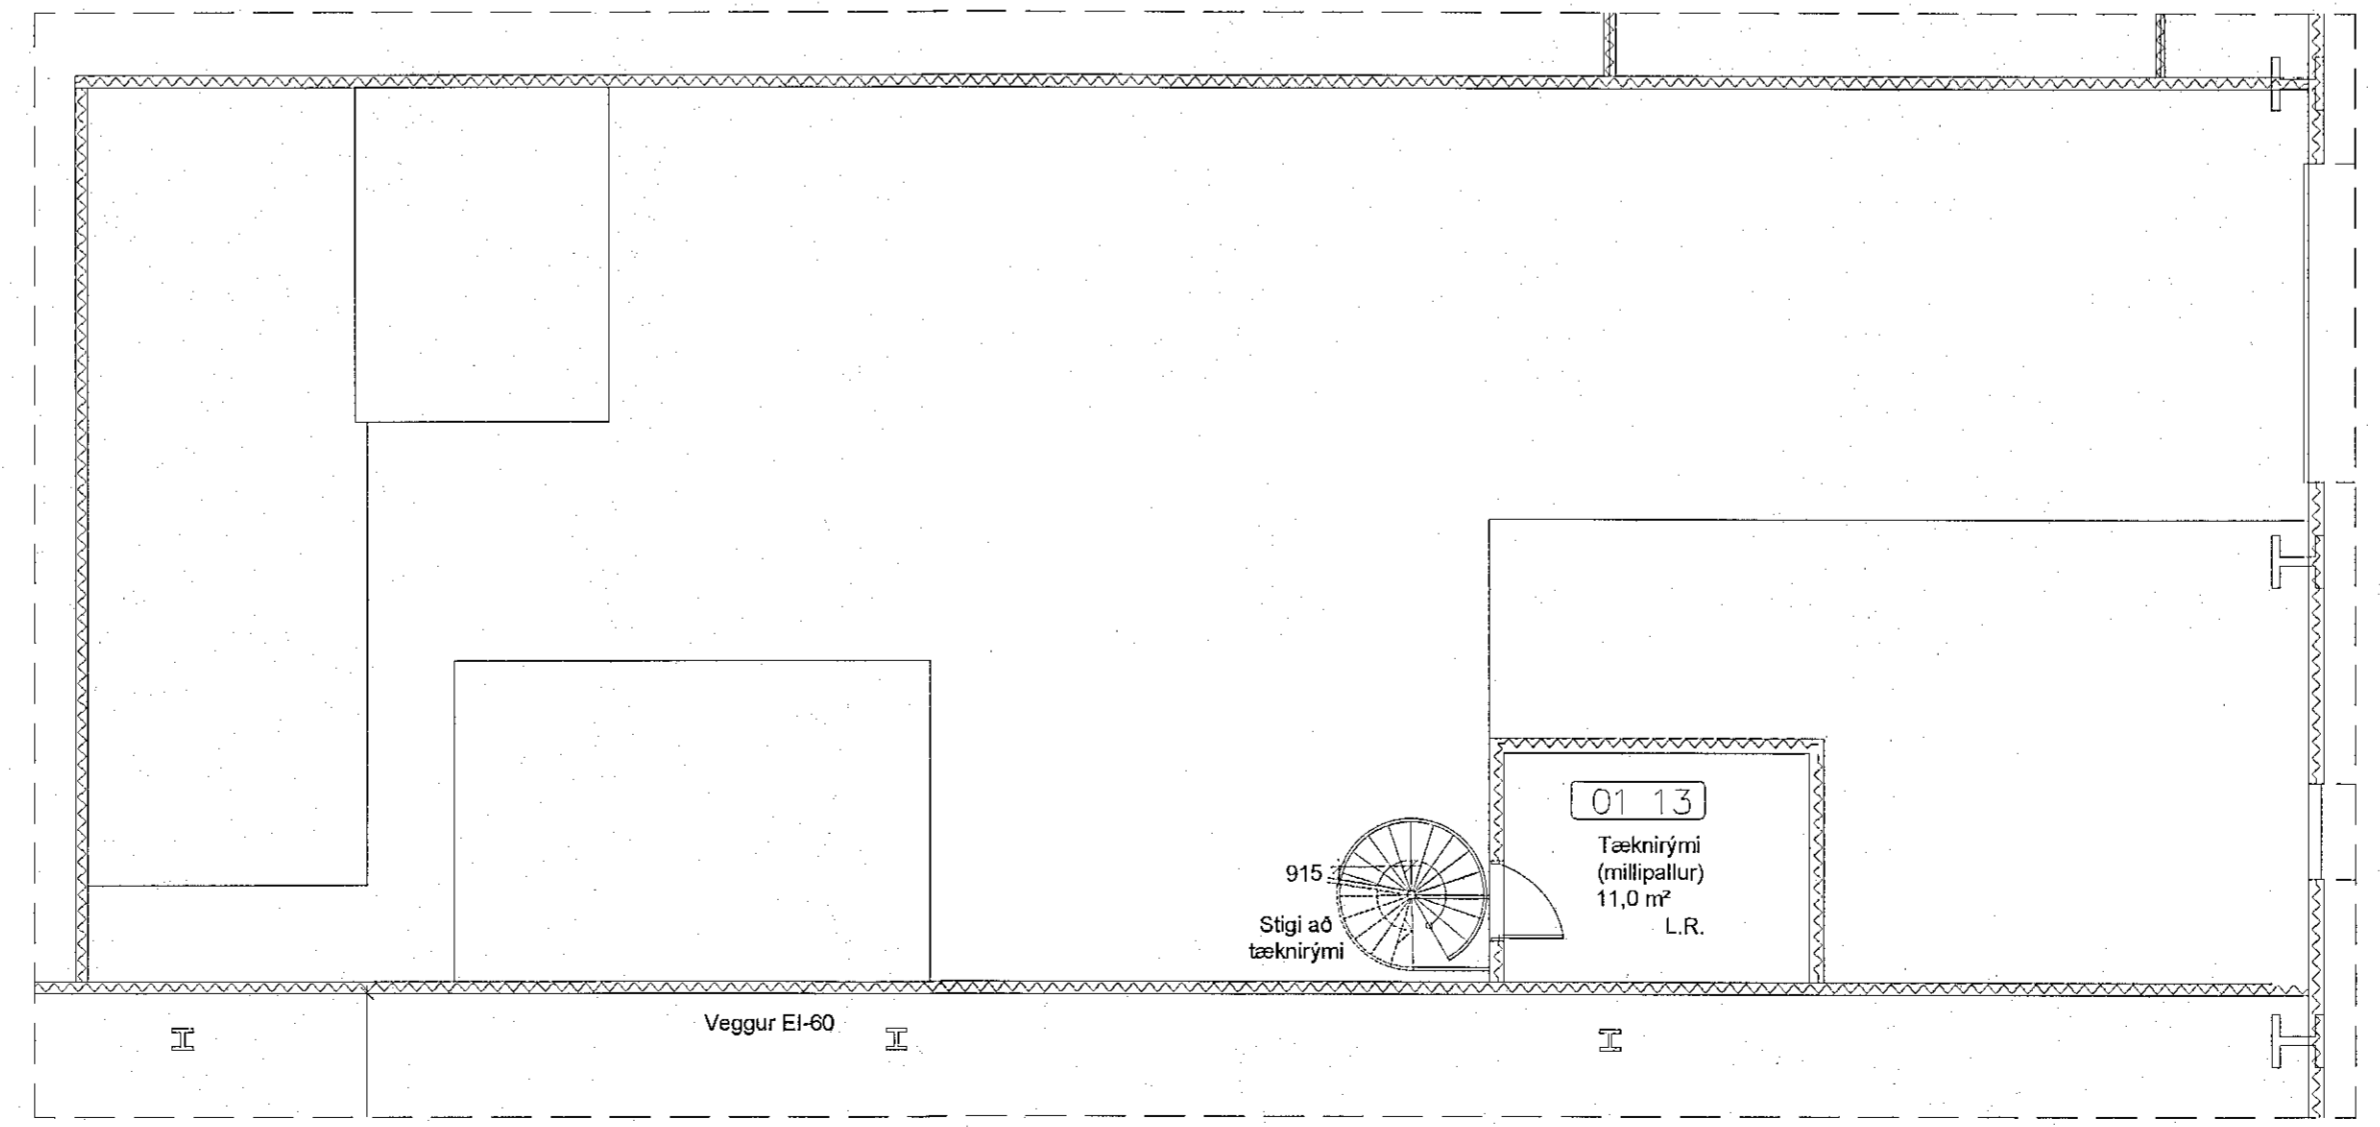

SHS
27.10.22

HEILBRIGDISEFTIRLIT
HAFNARFJARDAR-
OG KÖPAVOGSSVÆÐIS
Gæðastigi 5 - 7
Skelun Þorvaldur

Breytingar:
A 21.10.2022. Ný Nettó verzlun og óráðstafa rými.

Eldís ehf - Teiknistofa
Háholt 14
270 Mosfellsbær
Kt: 660609-2020
eldis@eldis.is
Gsm: 772-7733

Bjarni Þór Ólafsson
Byggingafræðingur B.Sc
Kt: 280769-3559

- GNF = GÖLFNIBURFALL
- SLO = SLOKKVITÆRI
- BO = EIJÖRGUNAROP
- LR = LOFTRÆST RYMI
- R = REYFSKYNJARI
- K = SÝNIR PLOTUHÆÐ AÐALHÆÐAR
- PNF = RAKNIBURFOLL
- RV = RÆSTVASKUR
- SV = SKOLVASKUR
- 01 01 MATSHLUTA NÚMER FMR
- = JÄRNBENT STEINSTEYPA
- — — — — = EINANGRUN (PLAST)
- — — — — = LÉTTIR INNVEGGIR
- — — — — = LÉTTUR ÚTVEGGUR
- ! = BRUNAVÍÐVÖRUNARKERFI