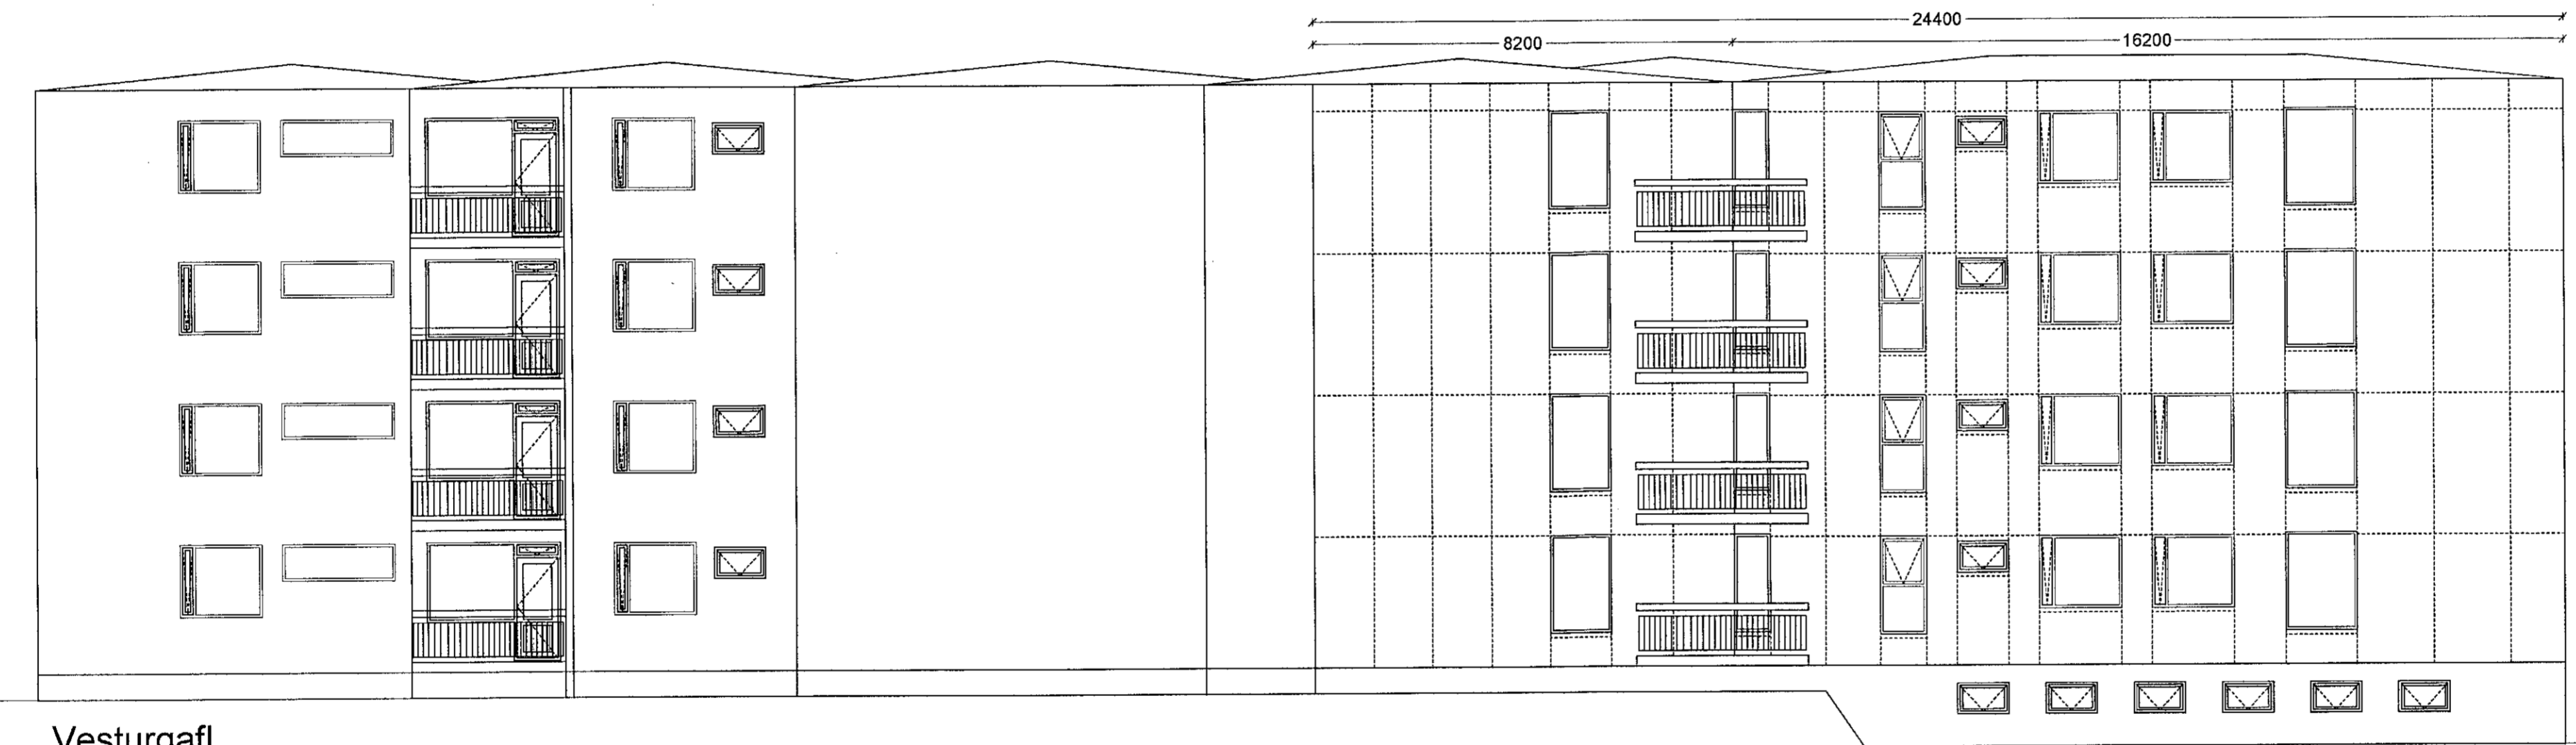

Afstaða
1:500

Klæðning

Vesturgafi
1:100

Klæðning

Klæðning

Austurgafi
1:100

verk:	Hjallabraut 35-43
efni:	Útlit-afstaða
staðgreinir:	1400-1-37/400350
landnúmer:	L120860
verkaupi:	Húsfélagið Hjallabraut 35-43
kt. verkaupa:	520592-2379
mæliskvarði:	1:100, 1:500
frumstærð blaði:	A1
teiknaði:	SR
yfirfariði:	RK
Skrárheli:	
verknir:	
dagsetn. útgáfu:	6.10.2022
endurskoðað:	