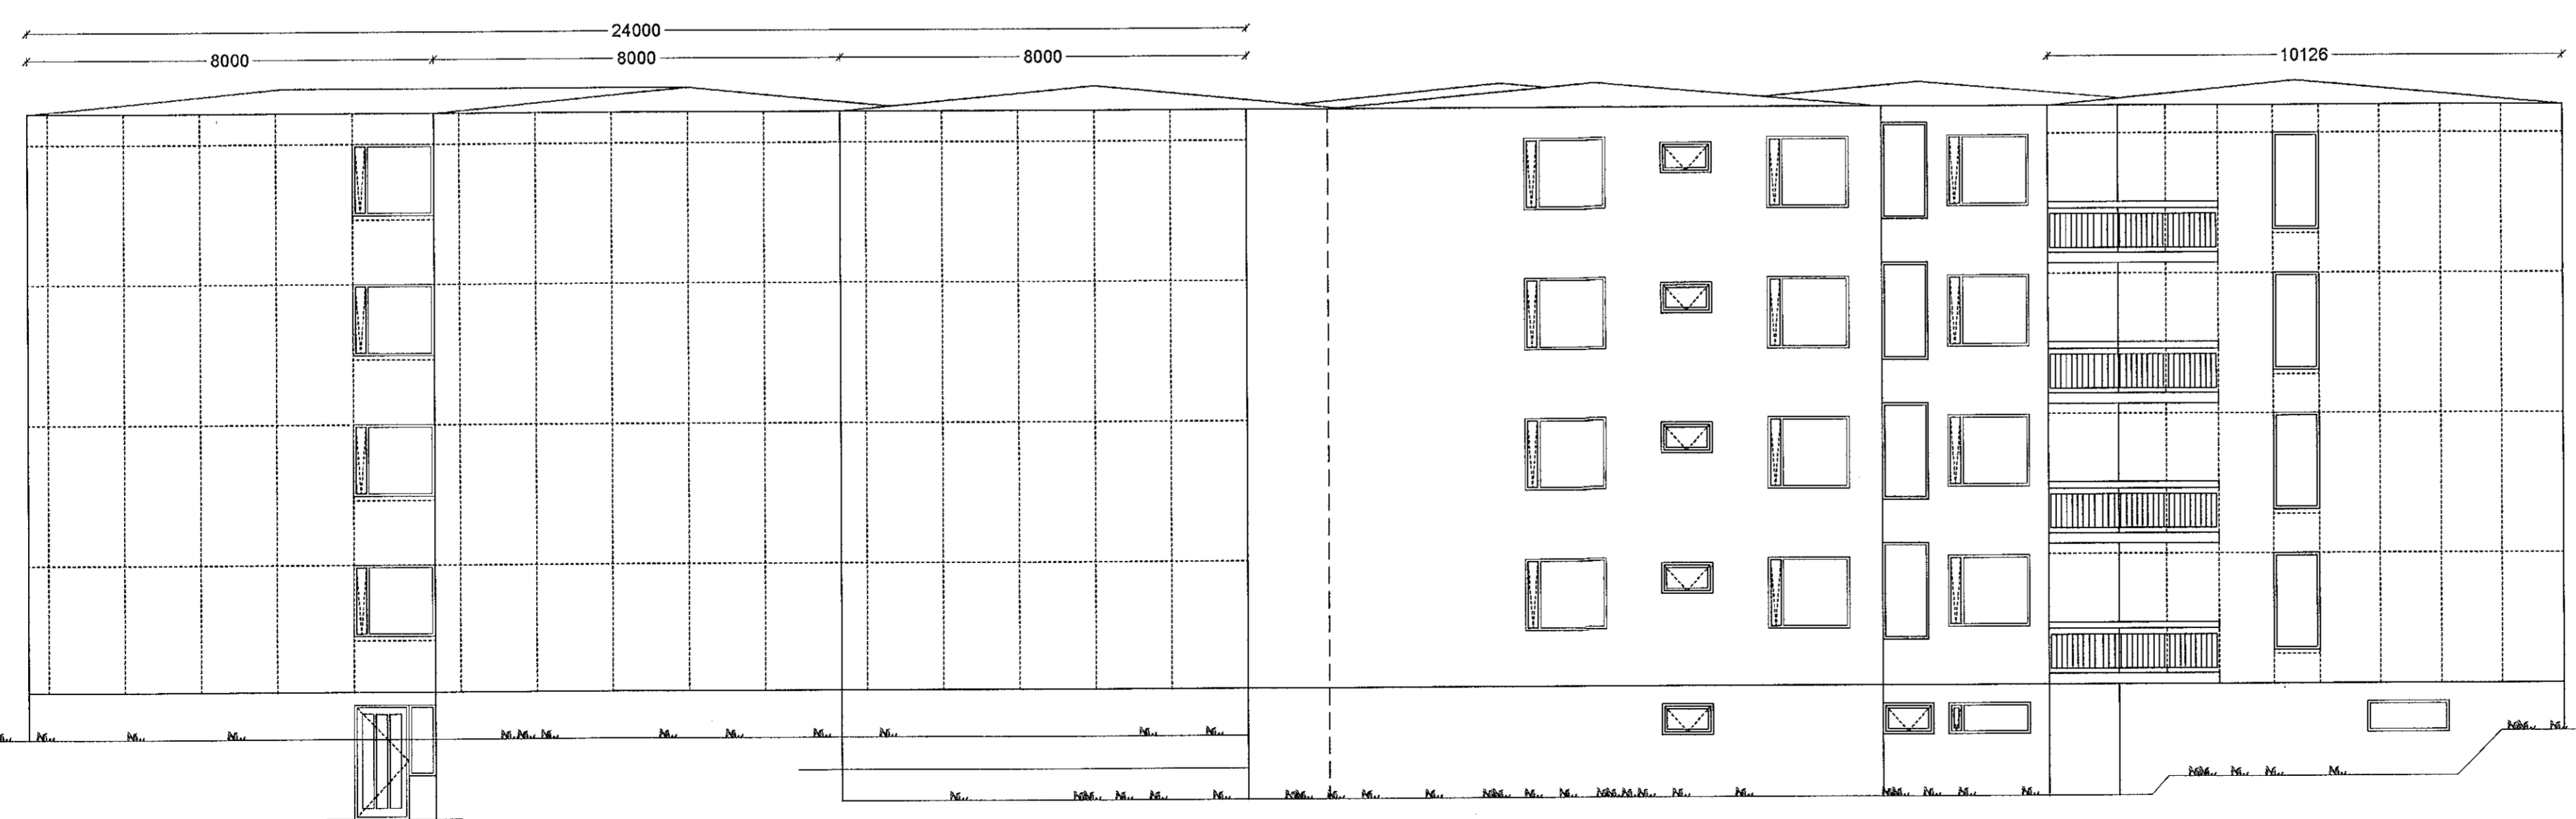

Afstaða
1:500

Klæðning

Vesturgafi
1:100

Klæðning

Klæðning

Austurgafi
1:100

verk:	Hjallabraut 35-43
efni:	Útlit-afstaða
staðgreinir:	1400-1-37/400350
landnúmer:	L120860
verkaupi:	Húsfélagið Hjallabraut 35-43
kt. verkaupa:	520592-2379
mæliskvarði:	1:100, 1:500
frumstærð blaði:	A1
teiknaði:	SR
yfirfariði:	RK
Skrárheli:	
verknir:	
dagsetn. útgáfu:	6.10.2022
endurskoðað:	