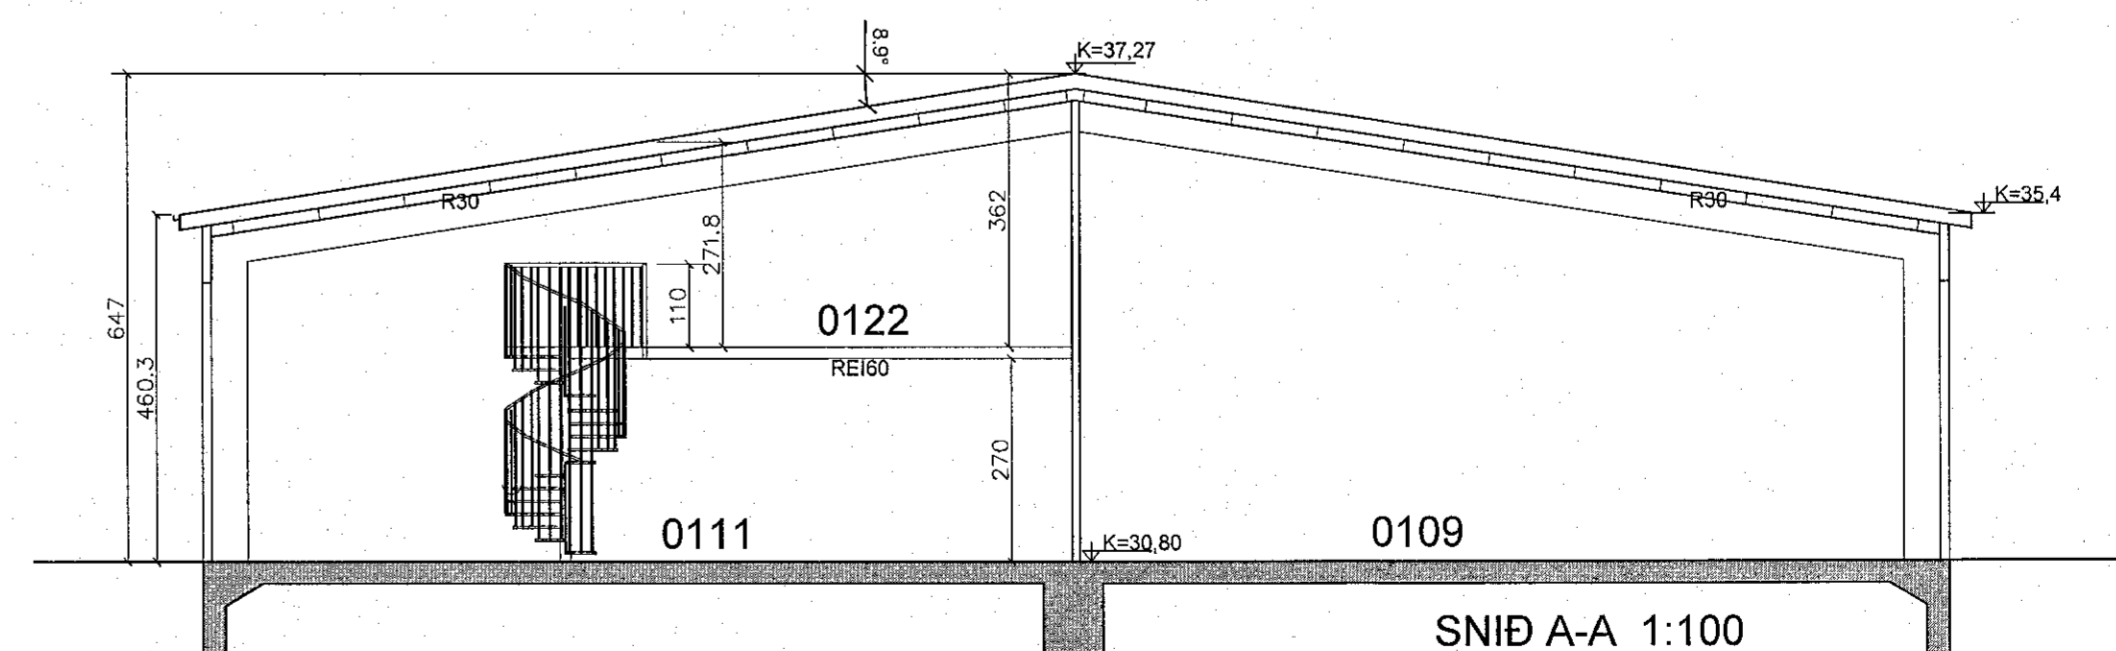

SNID A-A 1:100

SHS
22.11.22

Digitally signed by
Sári Björnsson
DN: cn=Sári Björnsson, o=Kragansson og Guðjónsson, ou=Kragansson og Guðjónsson ehf., email=Sári.Bjornsson@kragansson.is

Smári Björnsson			
SÍMI: 868 1300 NETFANG: smari.bjornsson@gmail.com kt: 100275 5899			
HEITI VERKS:		DOFRAHELLA 1	
HEITI TEKNINGAR:		Aðaluppdráttur Grunnmynd milliloft, snið	
MKV:	DAGS:	A1	NR. TEIKN
1/100	23.07.22		3
UNDIRSKR. HÖNNUÐAR			ÚTGÁFA