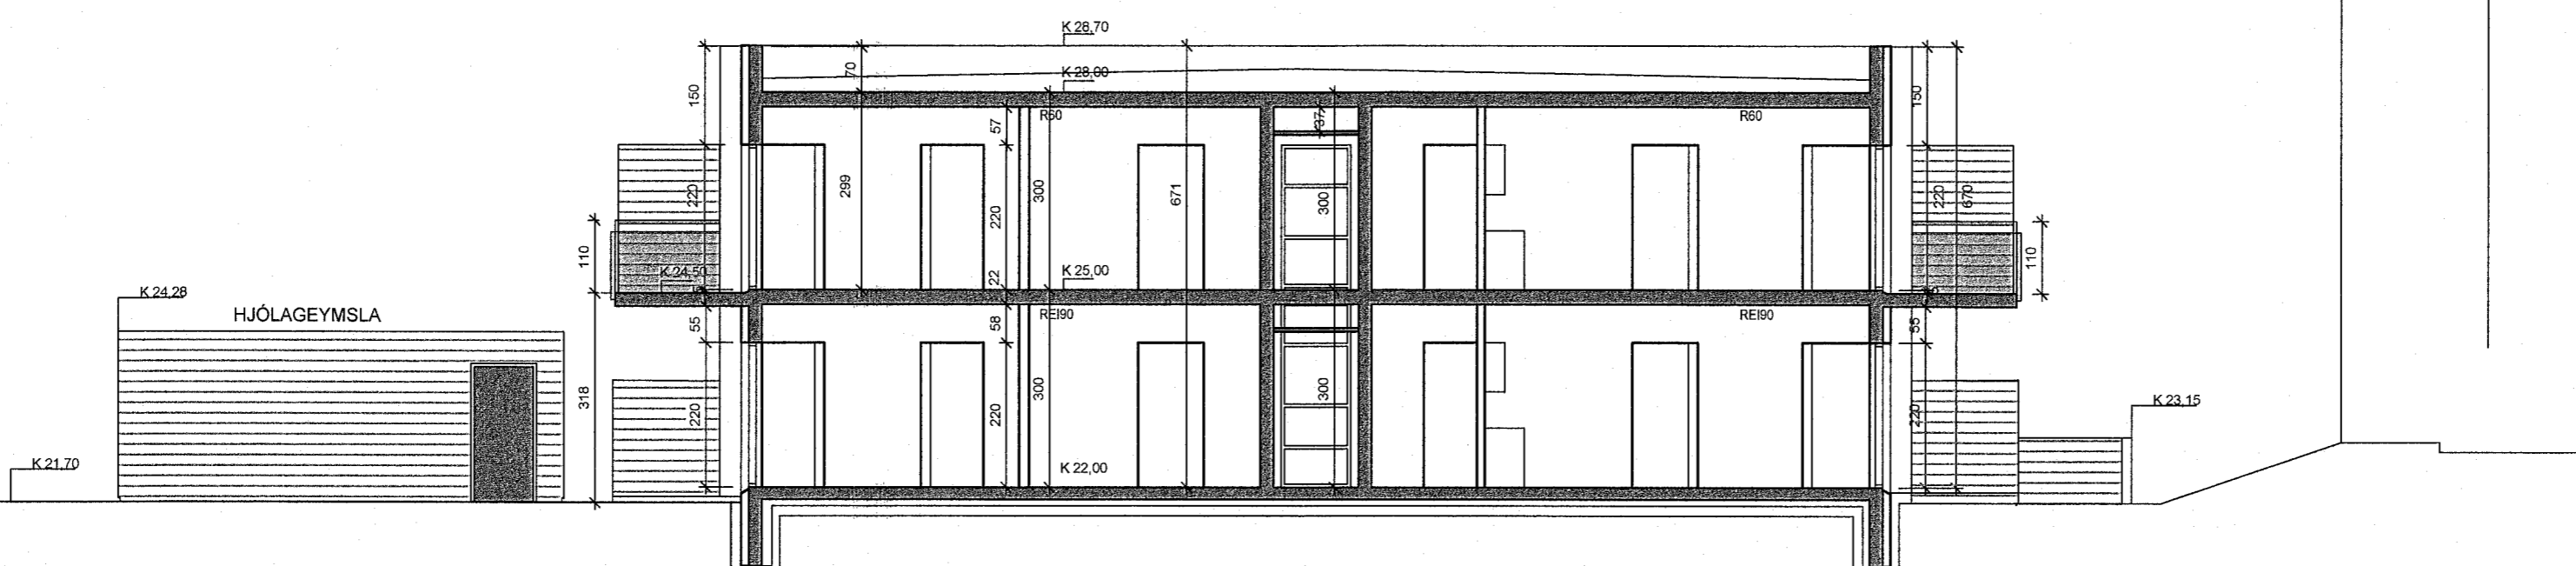

Snið B 1:100

C:
B:
A:
BREYTINGAR: _____ DAGS: _____

LYKILMYND:

SHS
23.08.2022

VERKKAUPI:

BYGGINGARHLUTI: NORDURHELLA 13

SNID

VERK: NORD 1930
KVARÐI: 1:100 TEIKNAD: SJ
DAGS: 29.04.2022 SKRÁ: Norð 1930.dwg

ÚTI INNI

ARKITEKTAR

ÞINGHOLTSSTRÆTI 27 101 REYKJAVÍK
SÍMAR 5527660 & 5627660 FAX 5527661
NETFANG ui@ui.is
VEFFANG http://www.ui.is
BALDUR Ó. SVAVARSSON ARKITEKTAR FAÍ
120357-5149
✓ JÓN ÞÓR ÞORVALDSSON ARKITEKTAR FAÍ
021256-7579

TEIKNINGAR: **A-103** BREYTING: _____