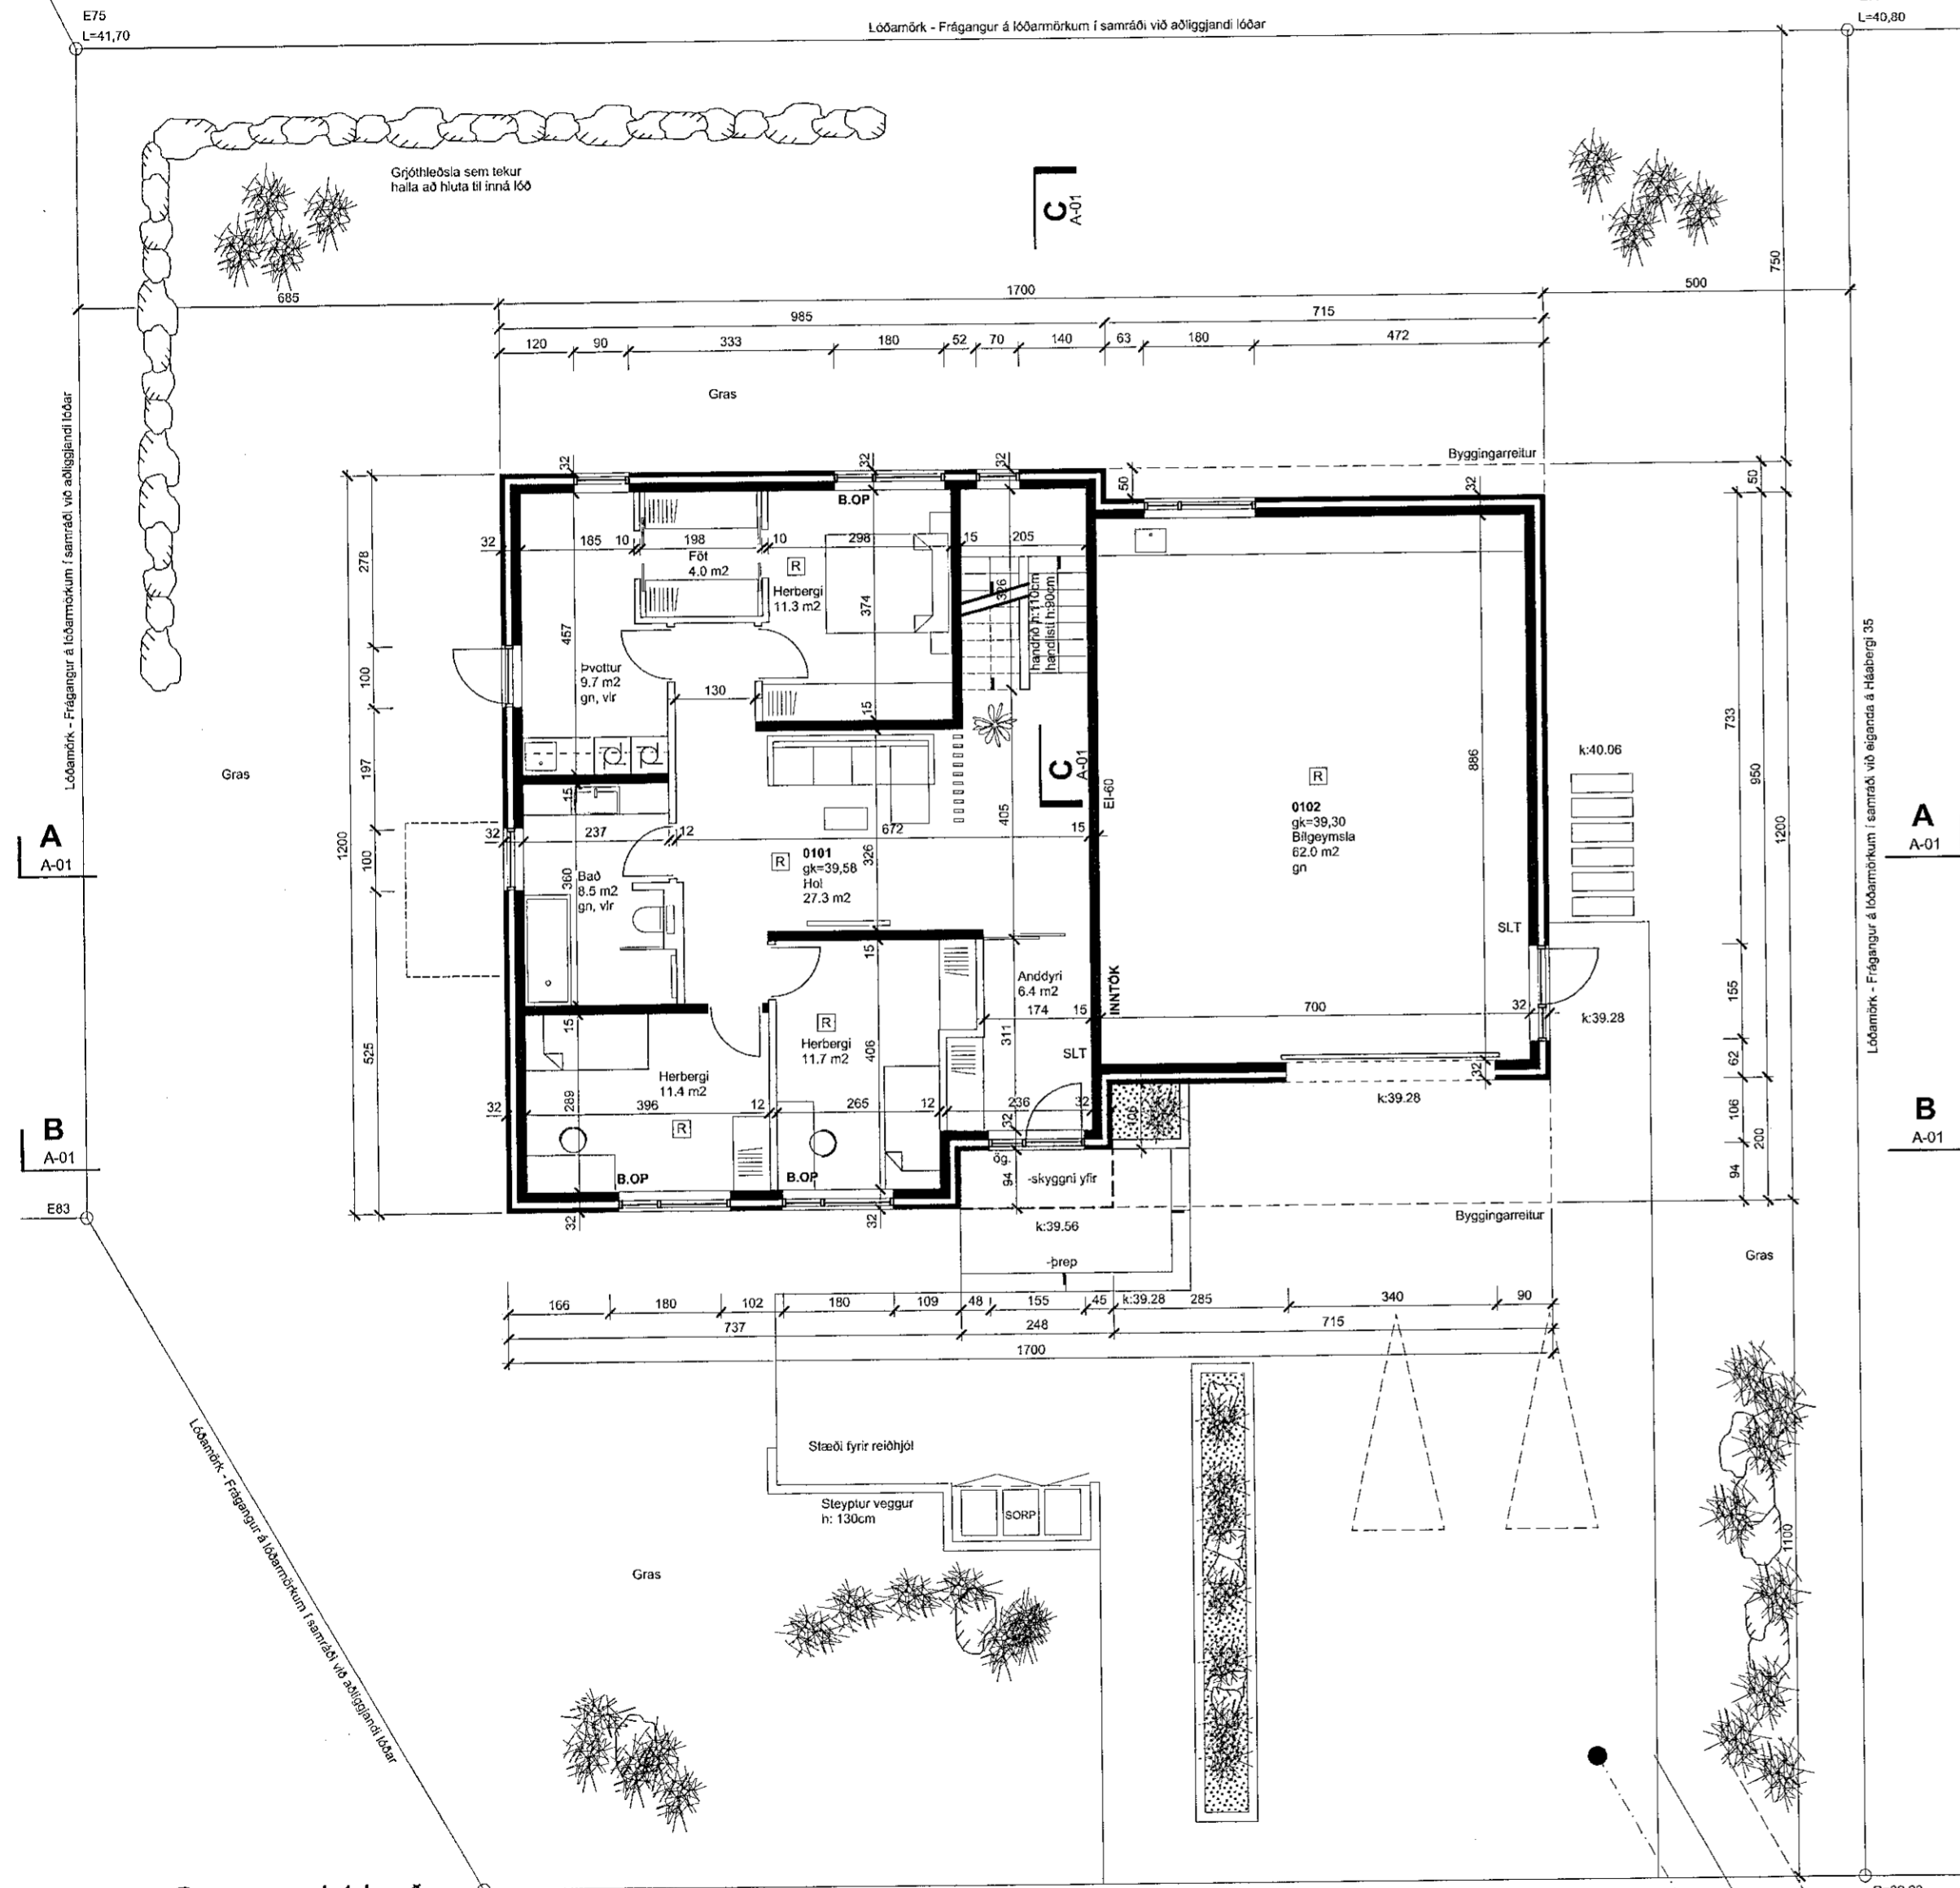

- Skýringar:
- SLT = Slökkvitæki
 - R = Reykskynjari
 - B.OP = Björgunarp
 - GN = Gólfniðurfall
 - VLR = Vélaen loftraeing
 - ÖG = Öryggisgler
 - ÞN = Þakniðurfall
 - 0101 = Rýmisnúmer

- Brunatákn:
- Ei60 = Veggir

Grunnmynd 1.hæð
1:100

Grunnmynd 2.hæð
1:100

SHS
23. nóv. 2022