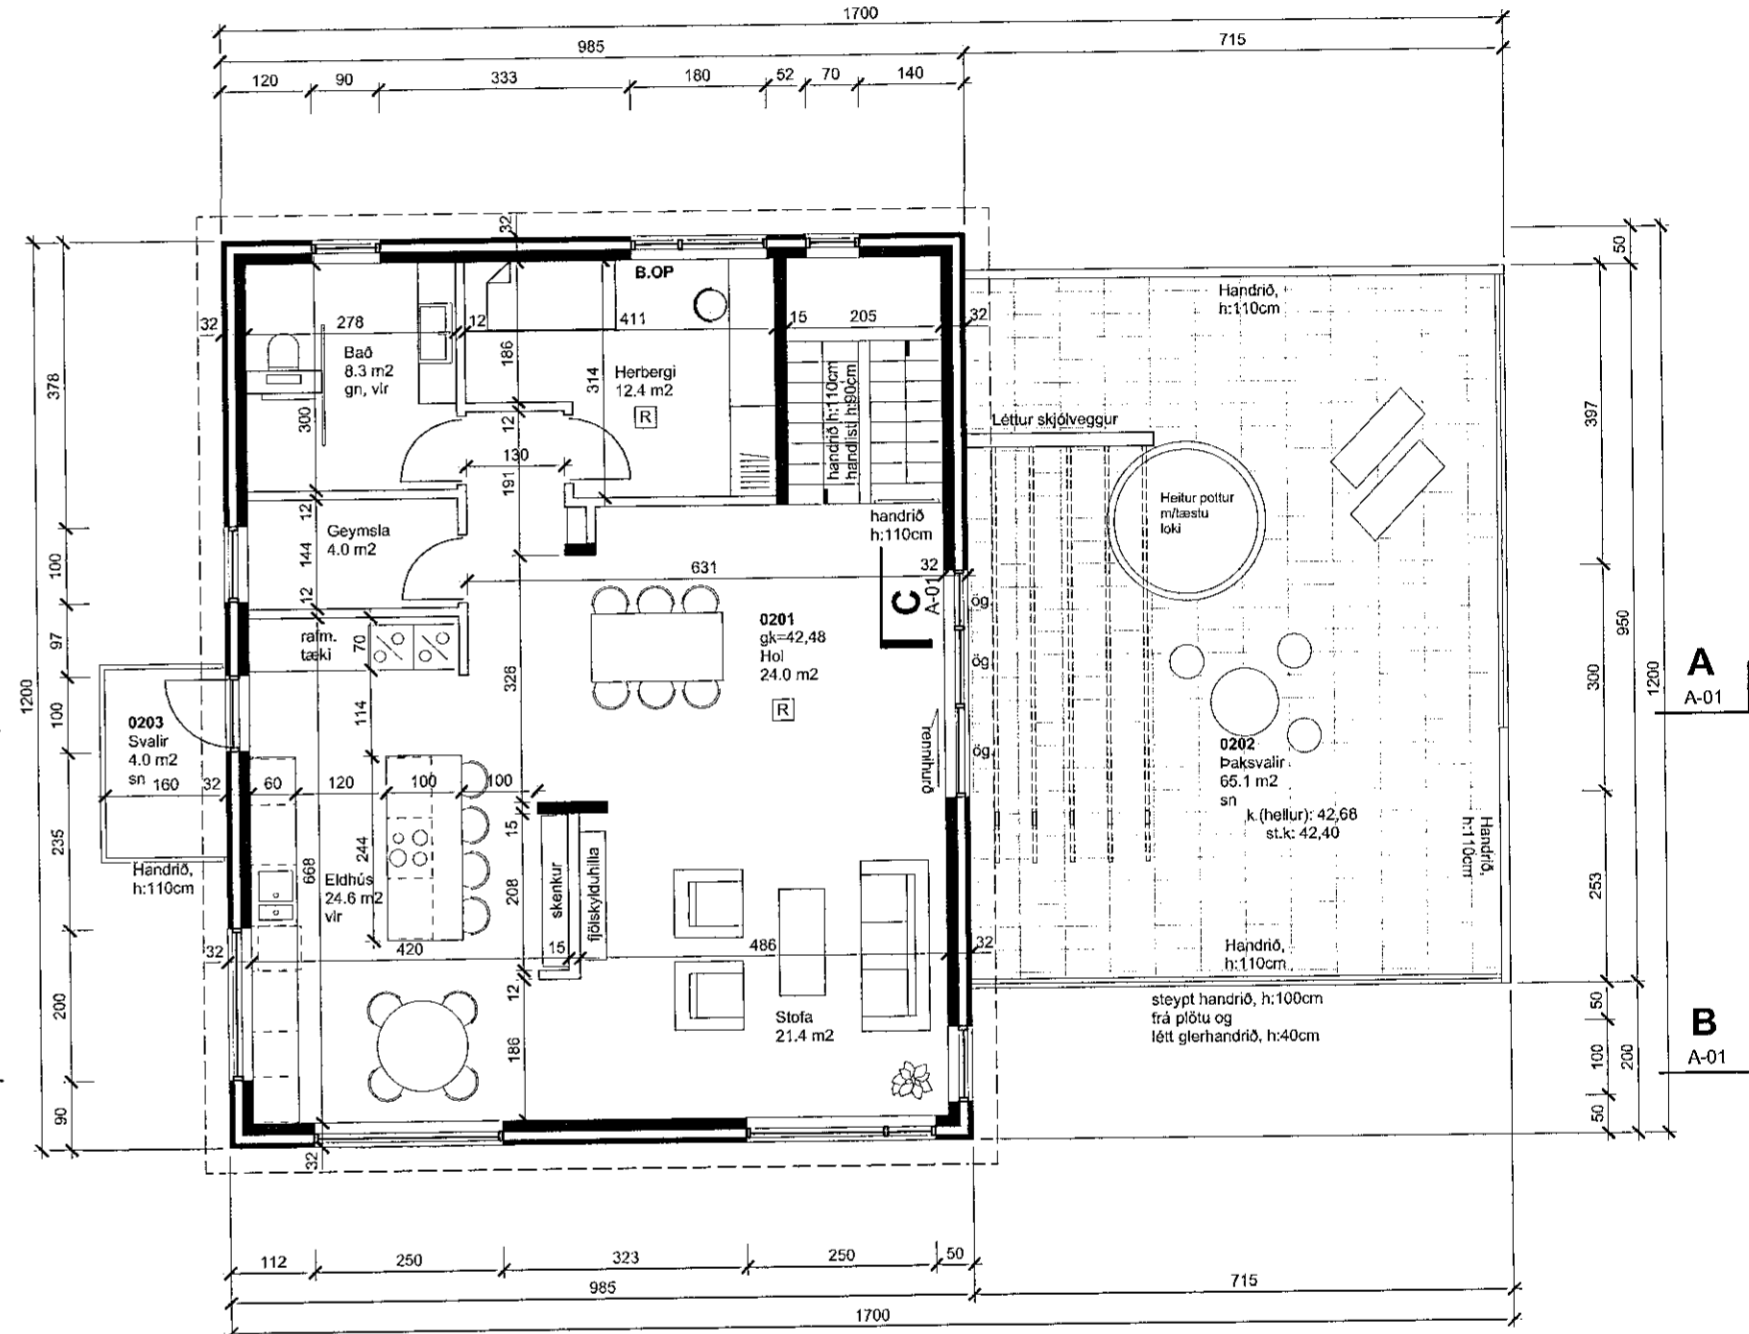

- Skýringar:
- SLT = Slökkvitæki
 - R = Reykskynjari
 - B.OP = Björgunarp
 - GN = Gólfniðurfall
 - VLR = Vélaen loftraeing
 - ÖG = Öryggisgler
 - ÞN = Þakniðurfall
 - 0101 = Rýmisnúmer

- Brunatákn:
- Ei60 = Veggir

Grunnmynd 1.hæð
1:100

Grunnmynd 2.hæð
1:100

SHS
23. nóv. 2022