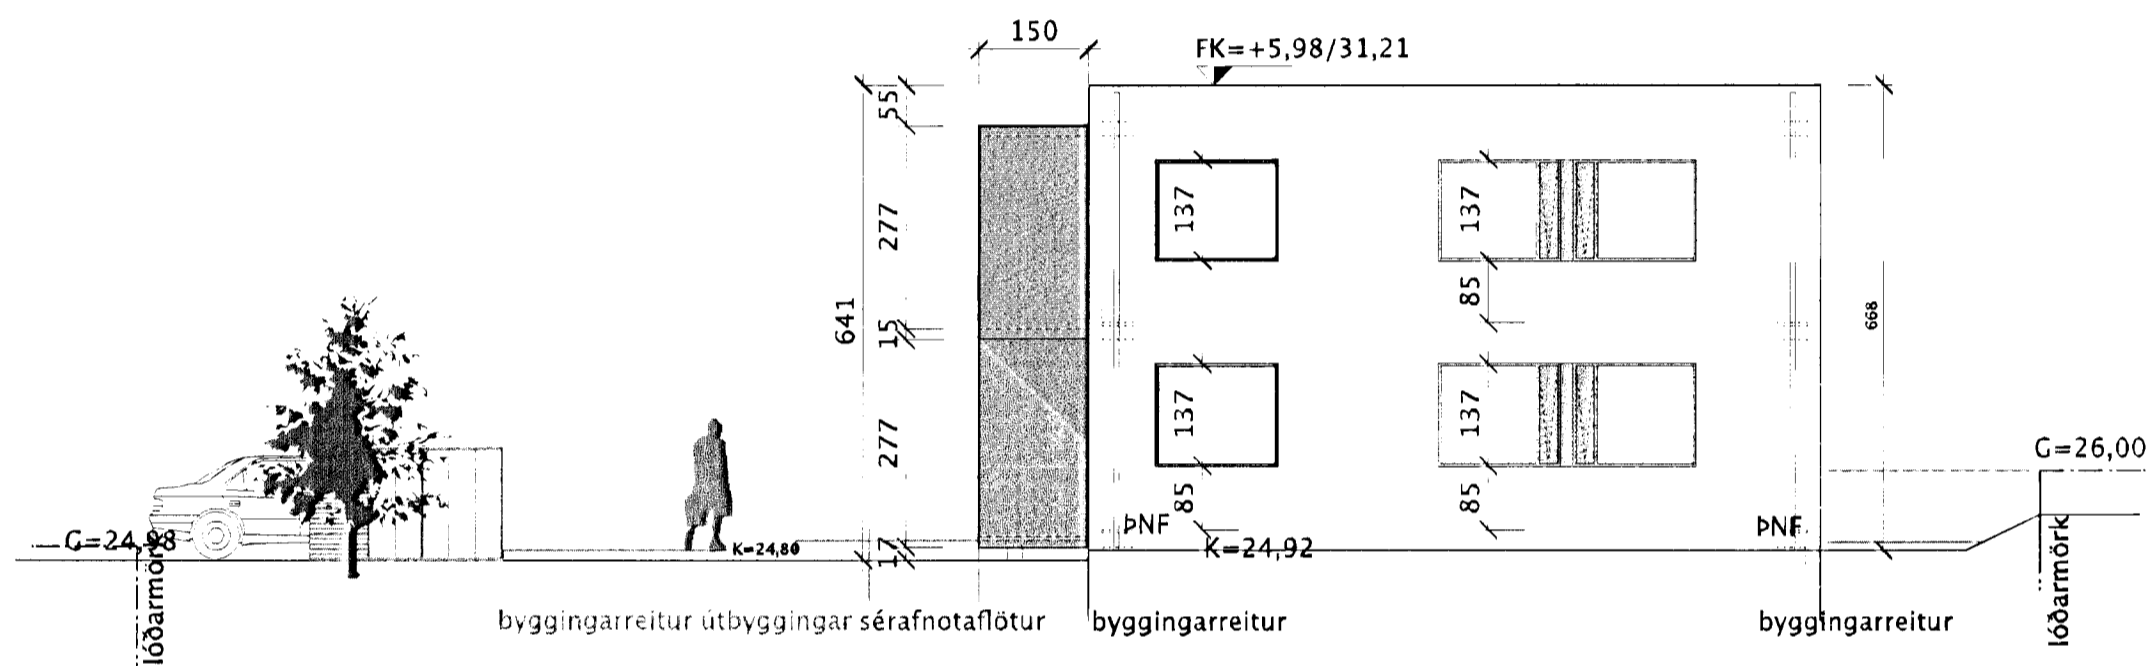

**ÚTLIT SUÐUR**  
mkv. 1:100

**ÚTLIT AUSTUR**  
mkv. 1:100

**ÚTLIT NORÐUR**  
mkv. 1:100

**Úr Gildi**

26.4.2012: svaðir breyttar

### Aðaltekning

Landnúmer: 204259  
Staðgreinir: 18700440

Nýbygging

Drekavellir 44

Hafnarfirði

Breyting:

Teikninganúmer: A.01.07

ÚTLIT