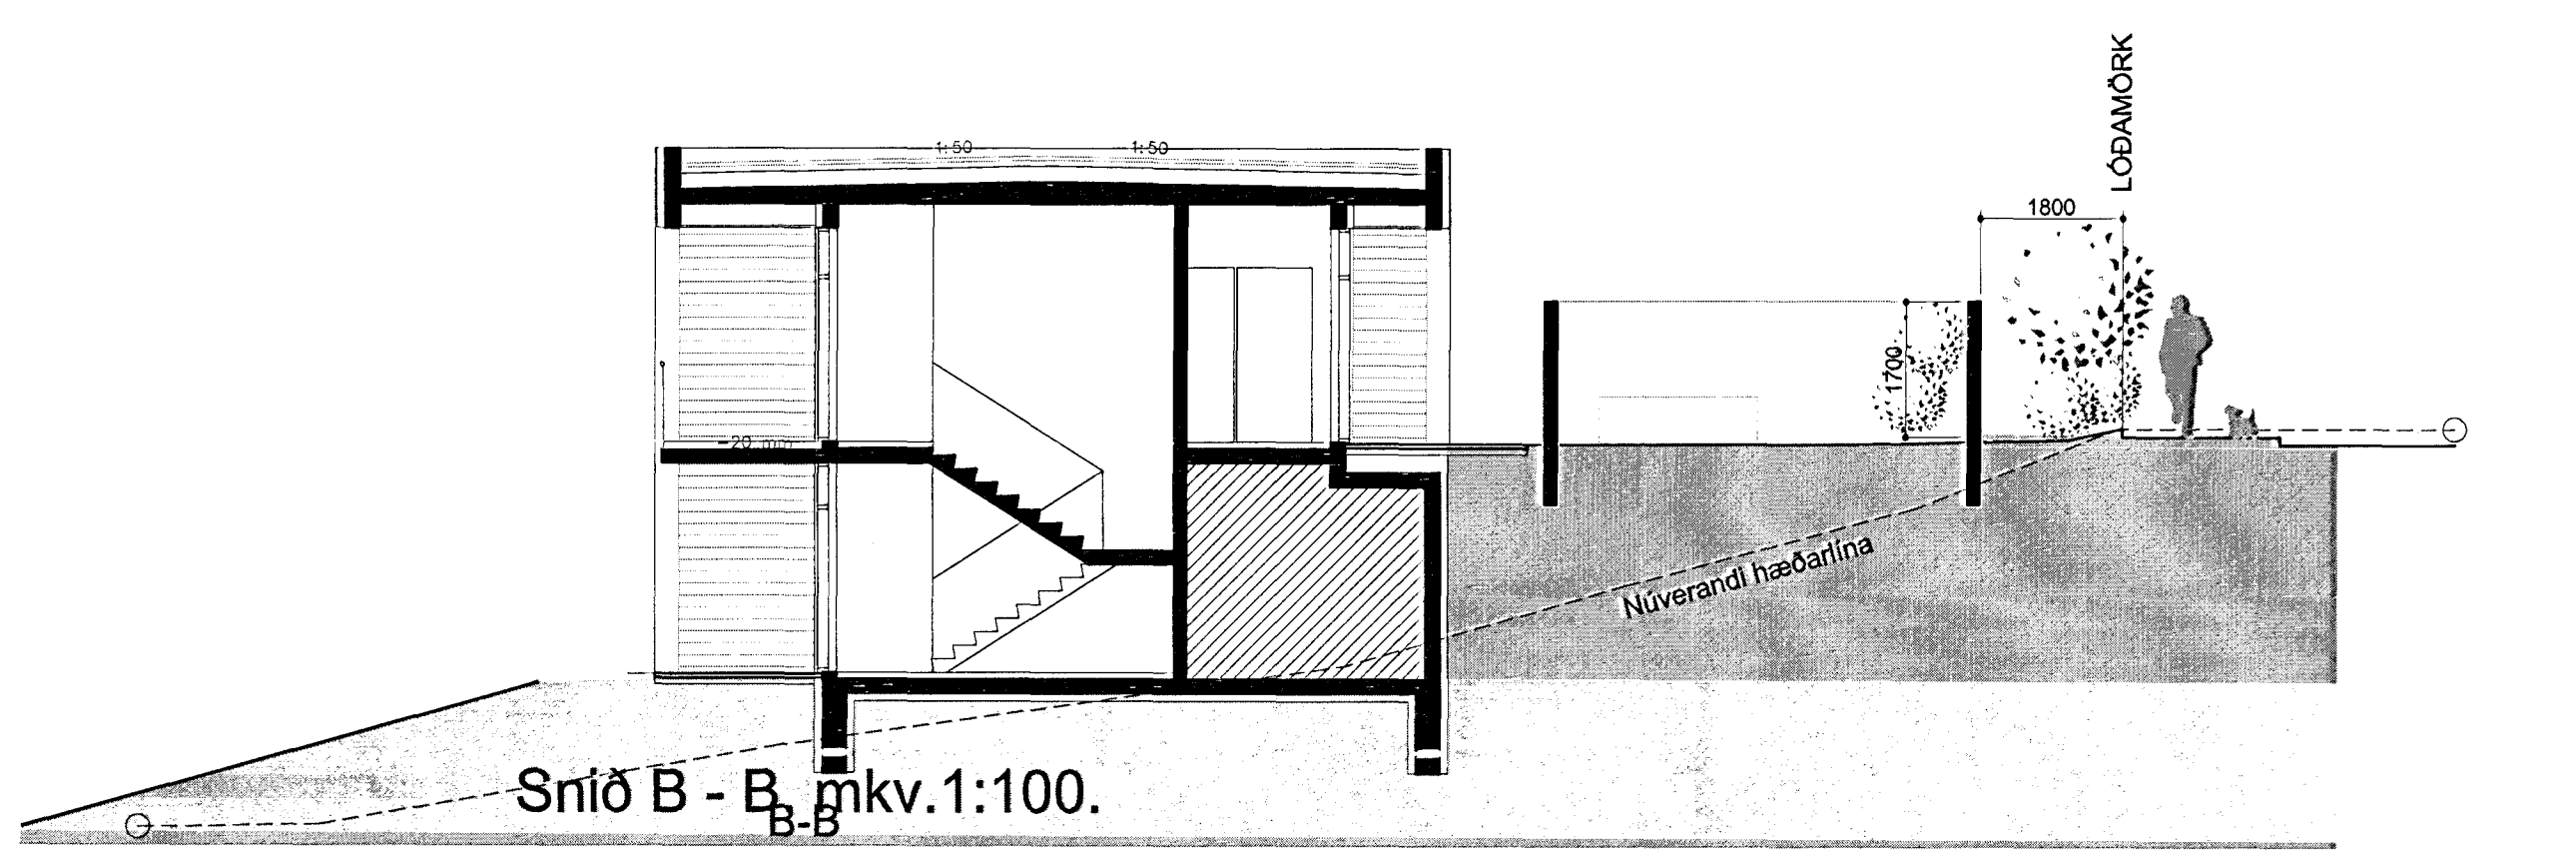

Grunnmynd 2. hæð, mkv.1:100.

Grunnmynd 1. hæð, mkv.1:100.

Útlit suð - austur, mkv.1:100.

Útlit suð - vestur, mkv.1:100.

Sníð B - B, mkv.1:100.

Sníð A - A, mkv.1:100.

Eigandi: Furuás 8-10
 Samp: *[Signature]*
 3. sími 8922221

BREYTINGAR:
 VERKHETI:
FURUÁS 12
 PARIHÚS
 HAFNARFIRÐI
 VERK
 LÓÐARUPPDRATTUR: GRUNNMYNDIR
 1. OG 2. HÆÐ, SNÍÐ, OG ÚTLIT
 MÁL: 1:100
 HANNAÐ: bj.snæ.
 YFIRFARIÐ:
 VERKINGMER:
 DAGS: 13.03.2013
 TEIKNAD:
 TEIKNINGAMER: