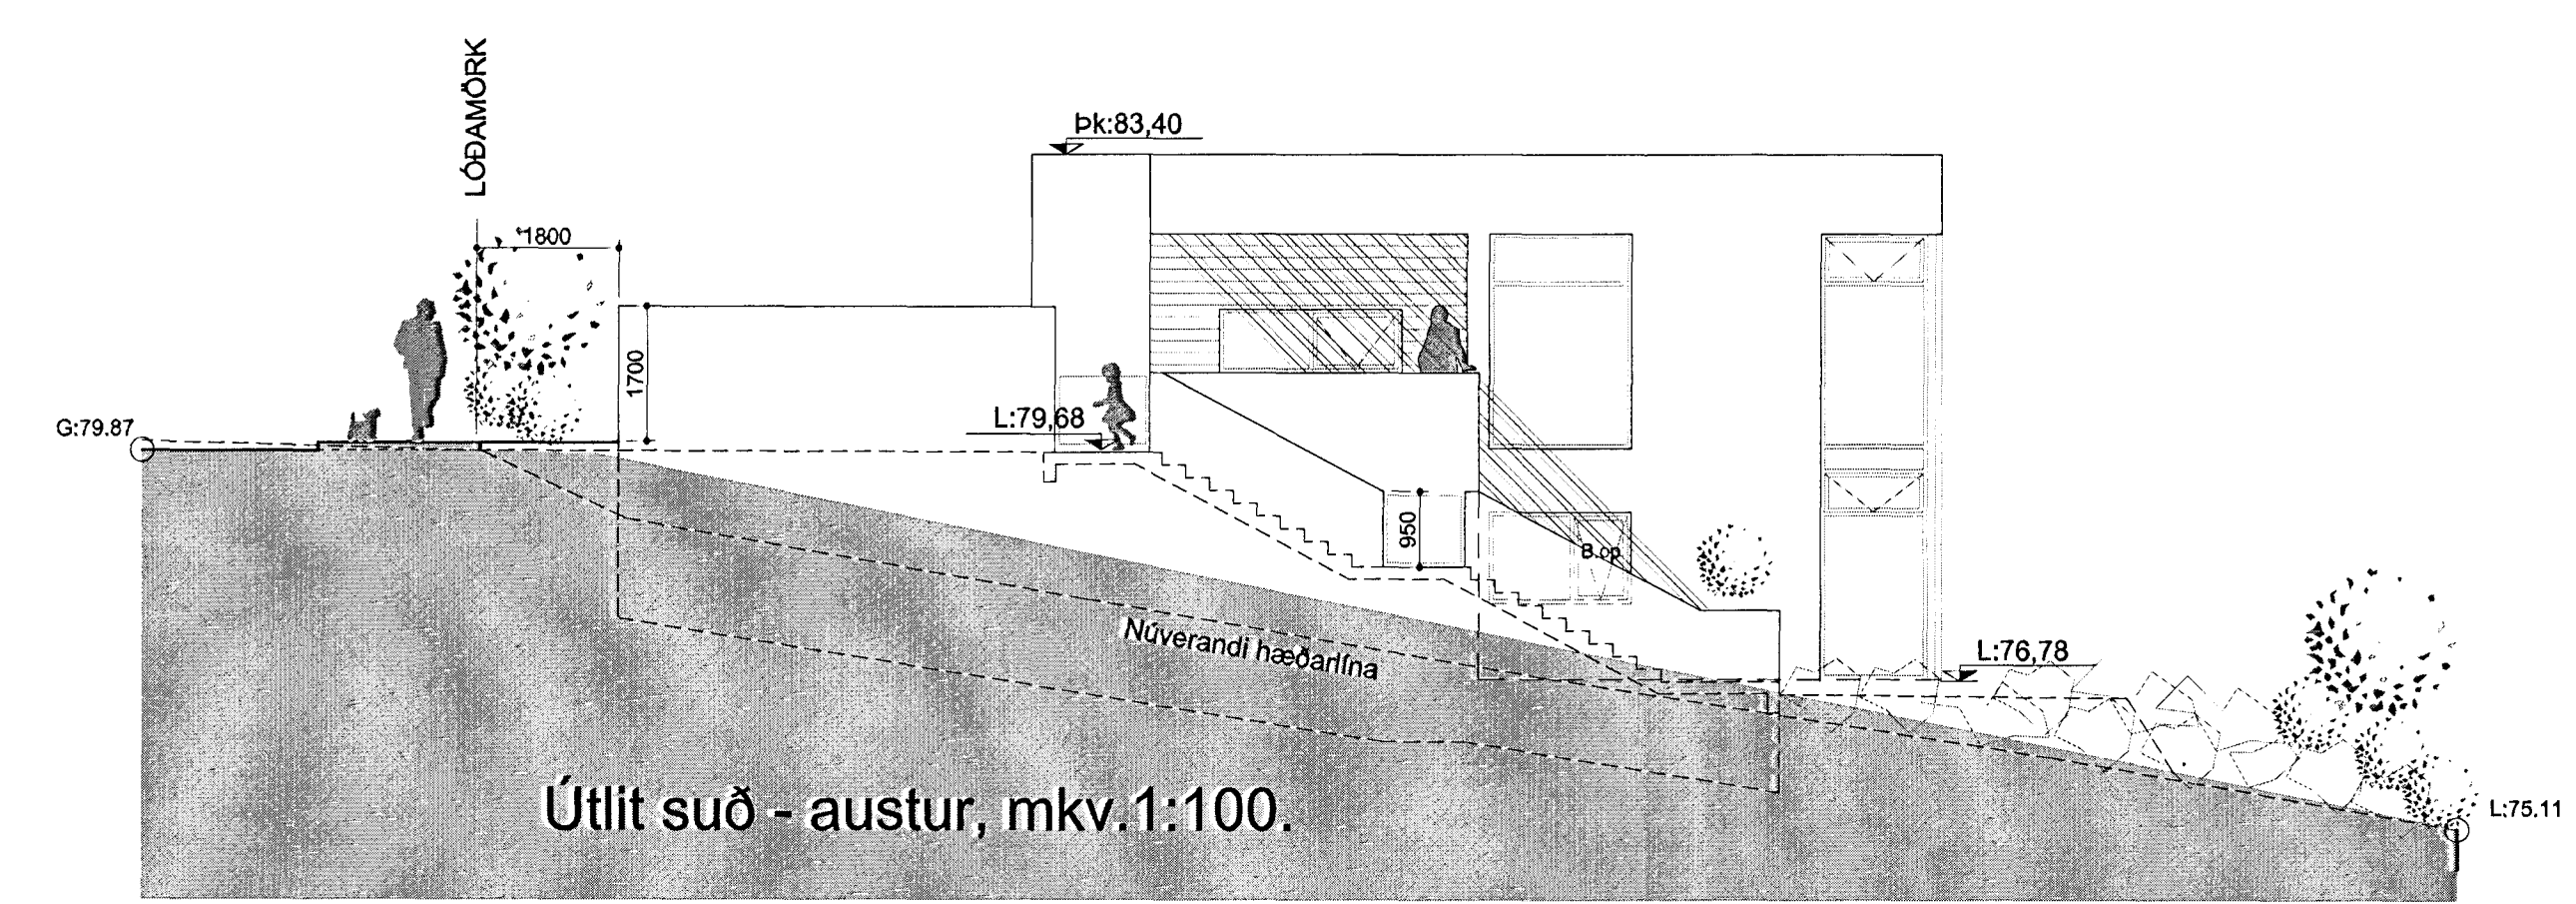

Grunnmynd 2. hæð, mkv.1:100.

Grunnmynd 1. hæð, mkv.1:100.

Útlit suð - austur, mkv.1:100.

Útlit suð - vestur, mkv.1:100.

Sníð B - B, mkv.1:100.

Sníð A - A, mkv.1:100.

Eigandi: Furuás 8-10
 Samp: *[Signature]*
 3. sími 8922221

BREYTINGAR:
 VERKHETI:
FURUÁS 12
 PARIHÚS
 HAFNARFIRÐI
 VERK
 LÓÐARUPPDRATTUR: GRUNNMYNDIR
 1. OG 2. HÆÐ, SNÍÐ, OG ÚTLIT
 MÁL: 1:100
 HANNAÐ: bj.snæ.
 YFIRFARIÐ:
 VERKINGMER:
 DAGS: 13.03.2013
 TEIKNAD:
 TEIKNINGAMER: