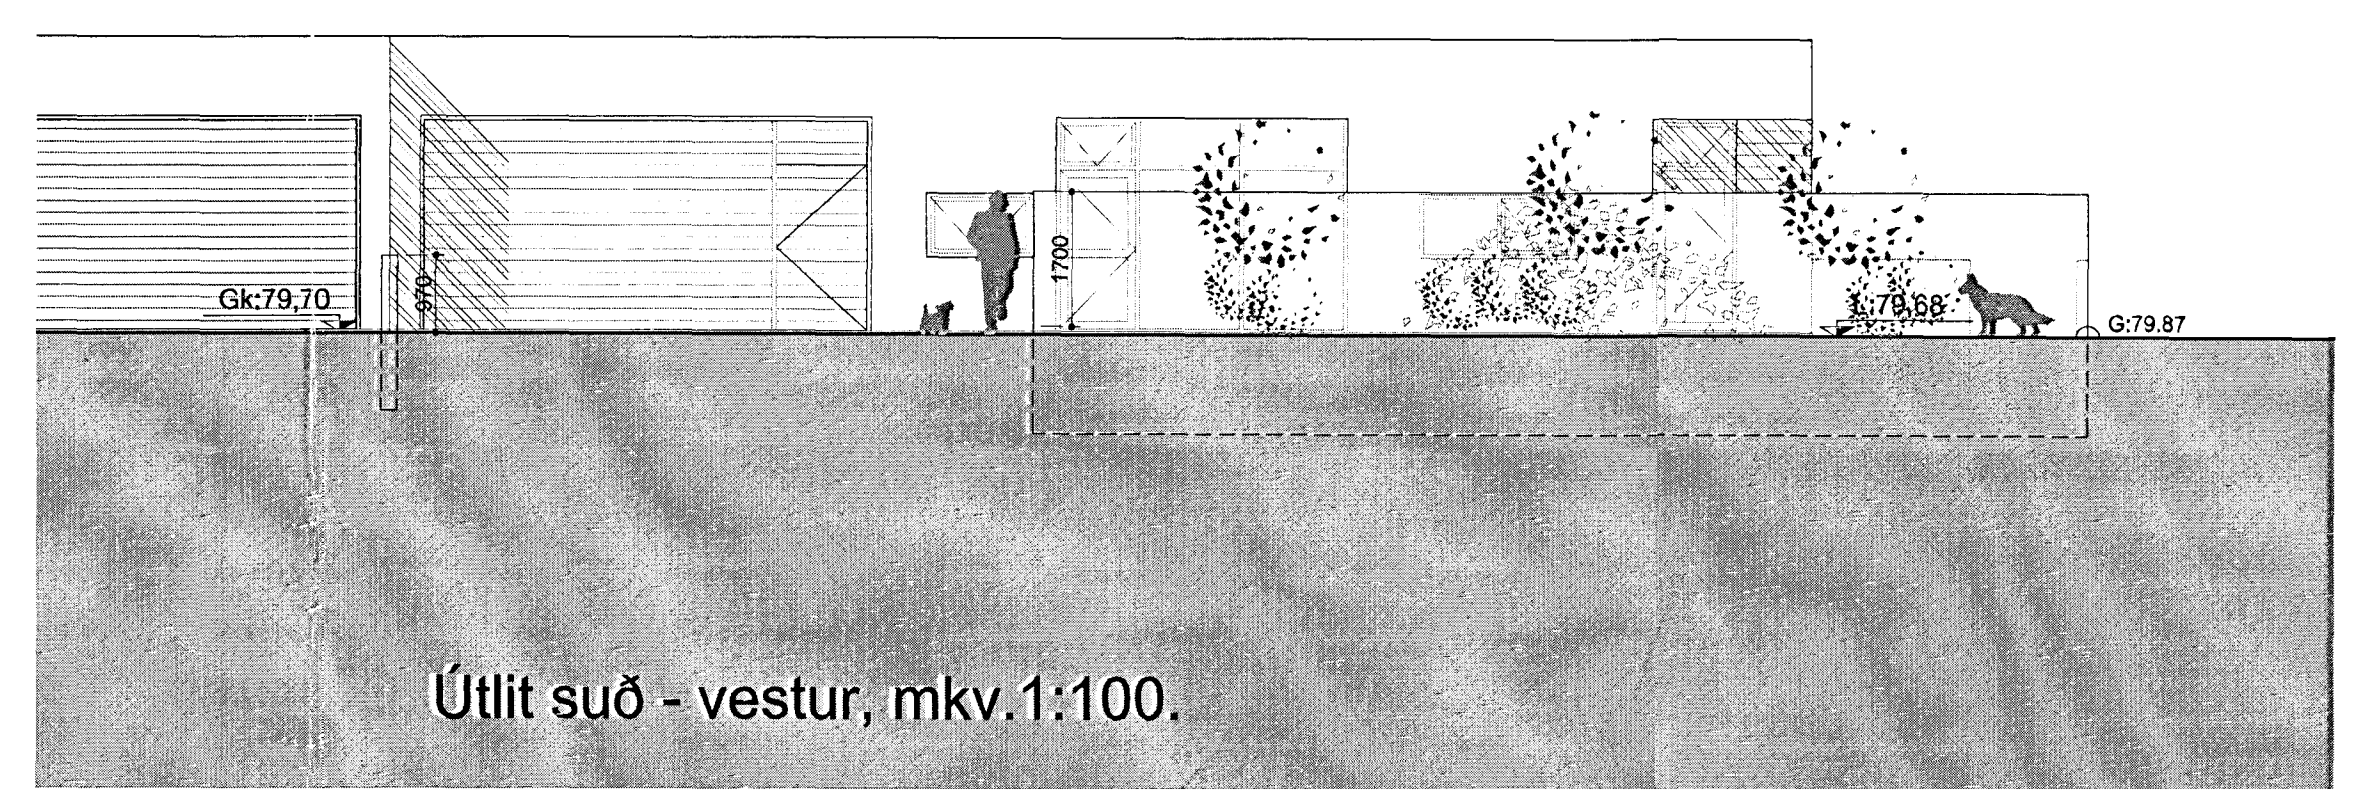

Grunnmynd 2. hæð, mkv.1:100.

Grunnmynd 1. hæð, mkv.1:100.

Útlit suð - austur, mkv.1:100.

Útlit suð - vestur, mkv.1:100.

Sníð B - B, mkv.1:100.

Sníð A - A, mkv.1:100.

Eigandi: Furuás 8-10
 Samp: *[Signature]*
 3. sími 8922221

BREYTINGAR:
 VERKHETI:
FURUÁS 12
 PARIHÚS
 HAFNARFIRÐI
 VERK
 LÓÐARUPPDRATTUR: GRUNNMYNDIR
 1. OG 2. HÆÐ, SNÍÐ, OG ÚTLIT
 MÁL: 1:100
 HANNAÐ: bj.snæ.
 YFIRFARIÐ:
 VERKINGMER:
 DAGS: 13.03.2013
 TEIKNAD:
 TEIKNINGAMER: