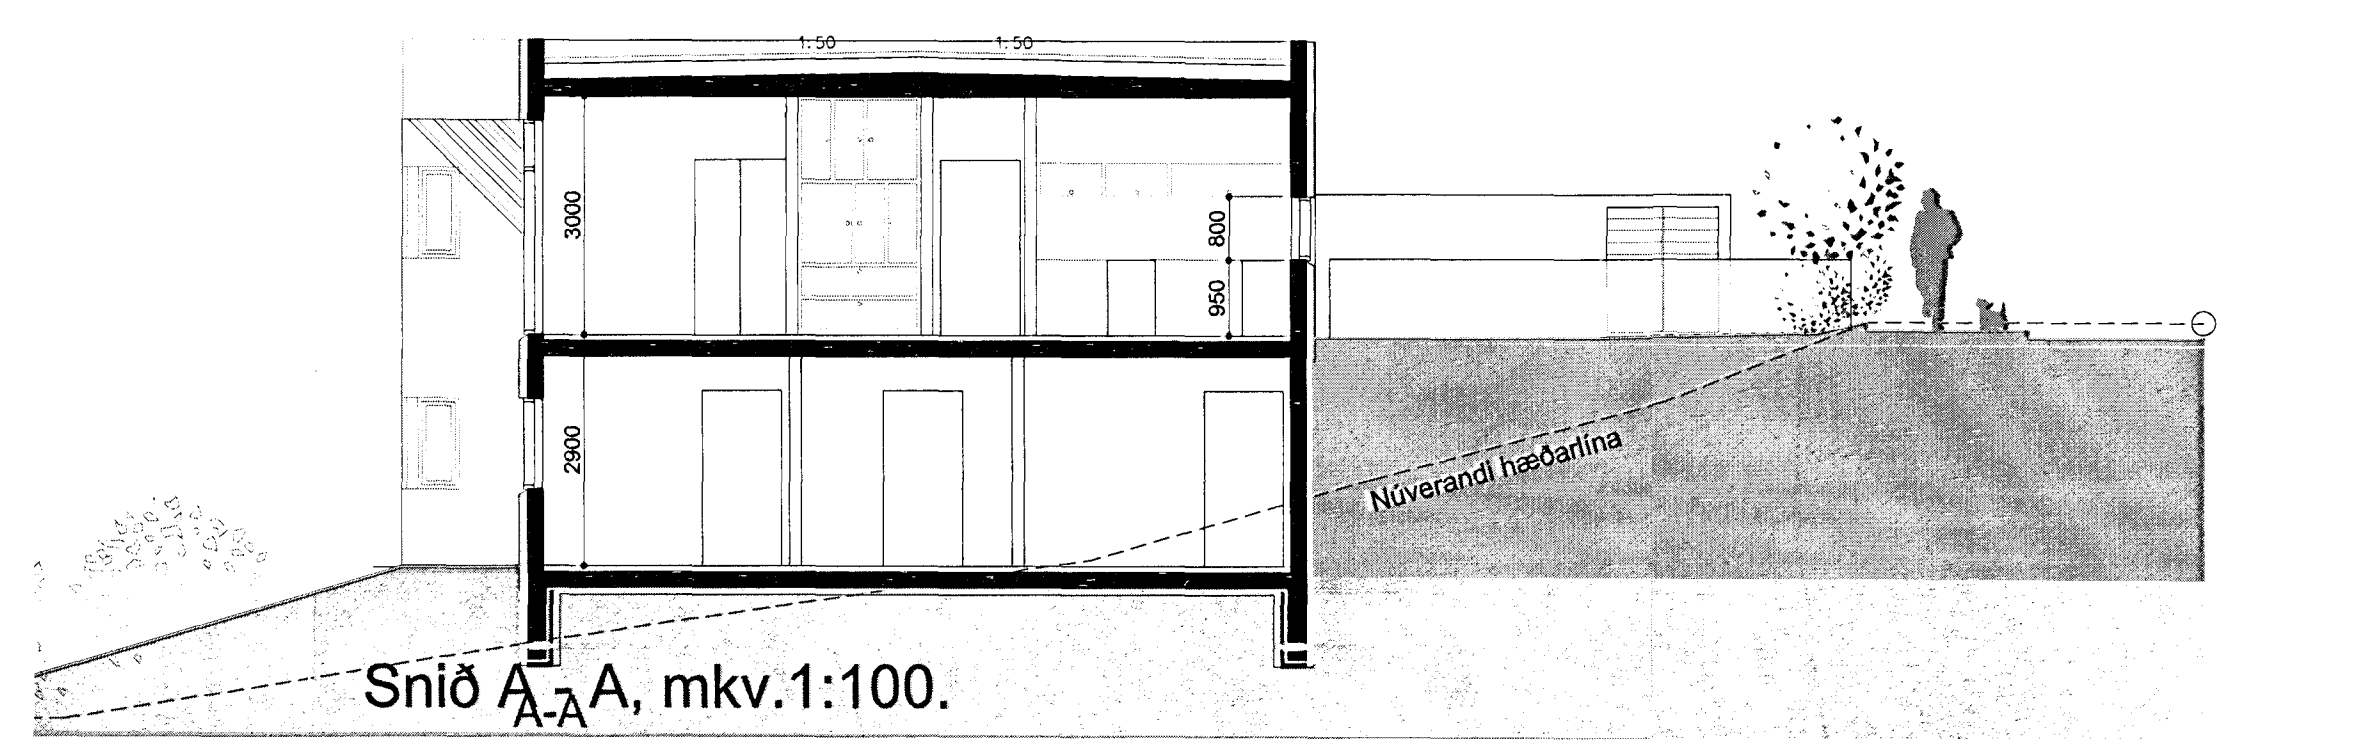

Grunnmynd 2. hæð, mkv.1:100.

Grunnmynd 1. hæð, mkv.1:100.

Útlit suð - austur, mkv.1:100.

Útlit suð - vestur, mkv.1:100.

Sníð B - B, mkv.1:100.

Sníð A - A, mkv.1:100.

Eigandi: Furuás 8-10
 Samp: *[Signature]*
 3. sími 8922221

BREYTINGAR:
 VERKHETI:
FURUÁS 12
 PARIHÚS
 HAFNARFIRÐI
 VERK
 LÓÐARUPPDRATTUR: GRUNNMYNDIR
 1. OG 2. HÆÐ, SNÍÐ, OG ÚTLIT
 MÁL: 1:100
 HANNAÐ: bj.snæ.
 YFIRFARIÐ:
 VERKINGMER:
 DAGS: 13.03.2013
 TEIKNAD:
 TEIKNINGAMER: