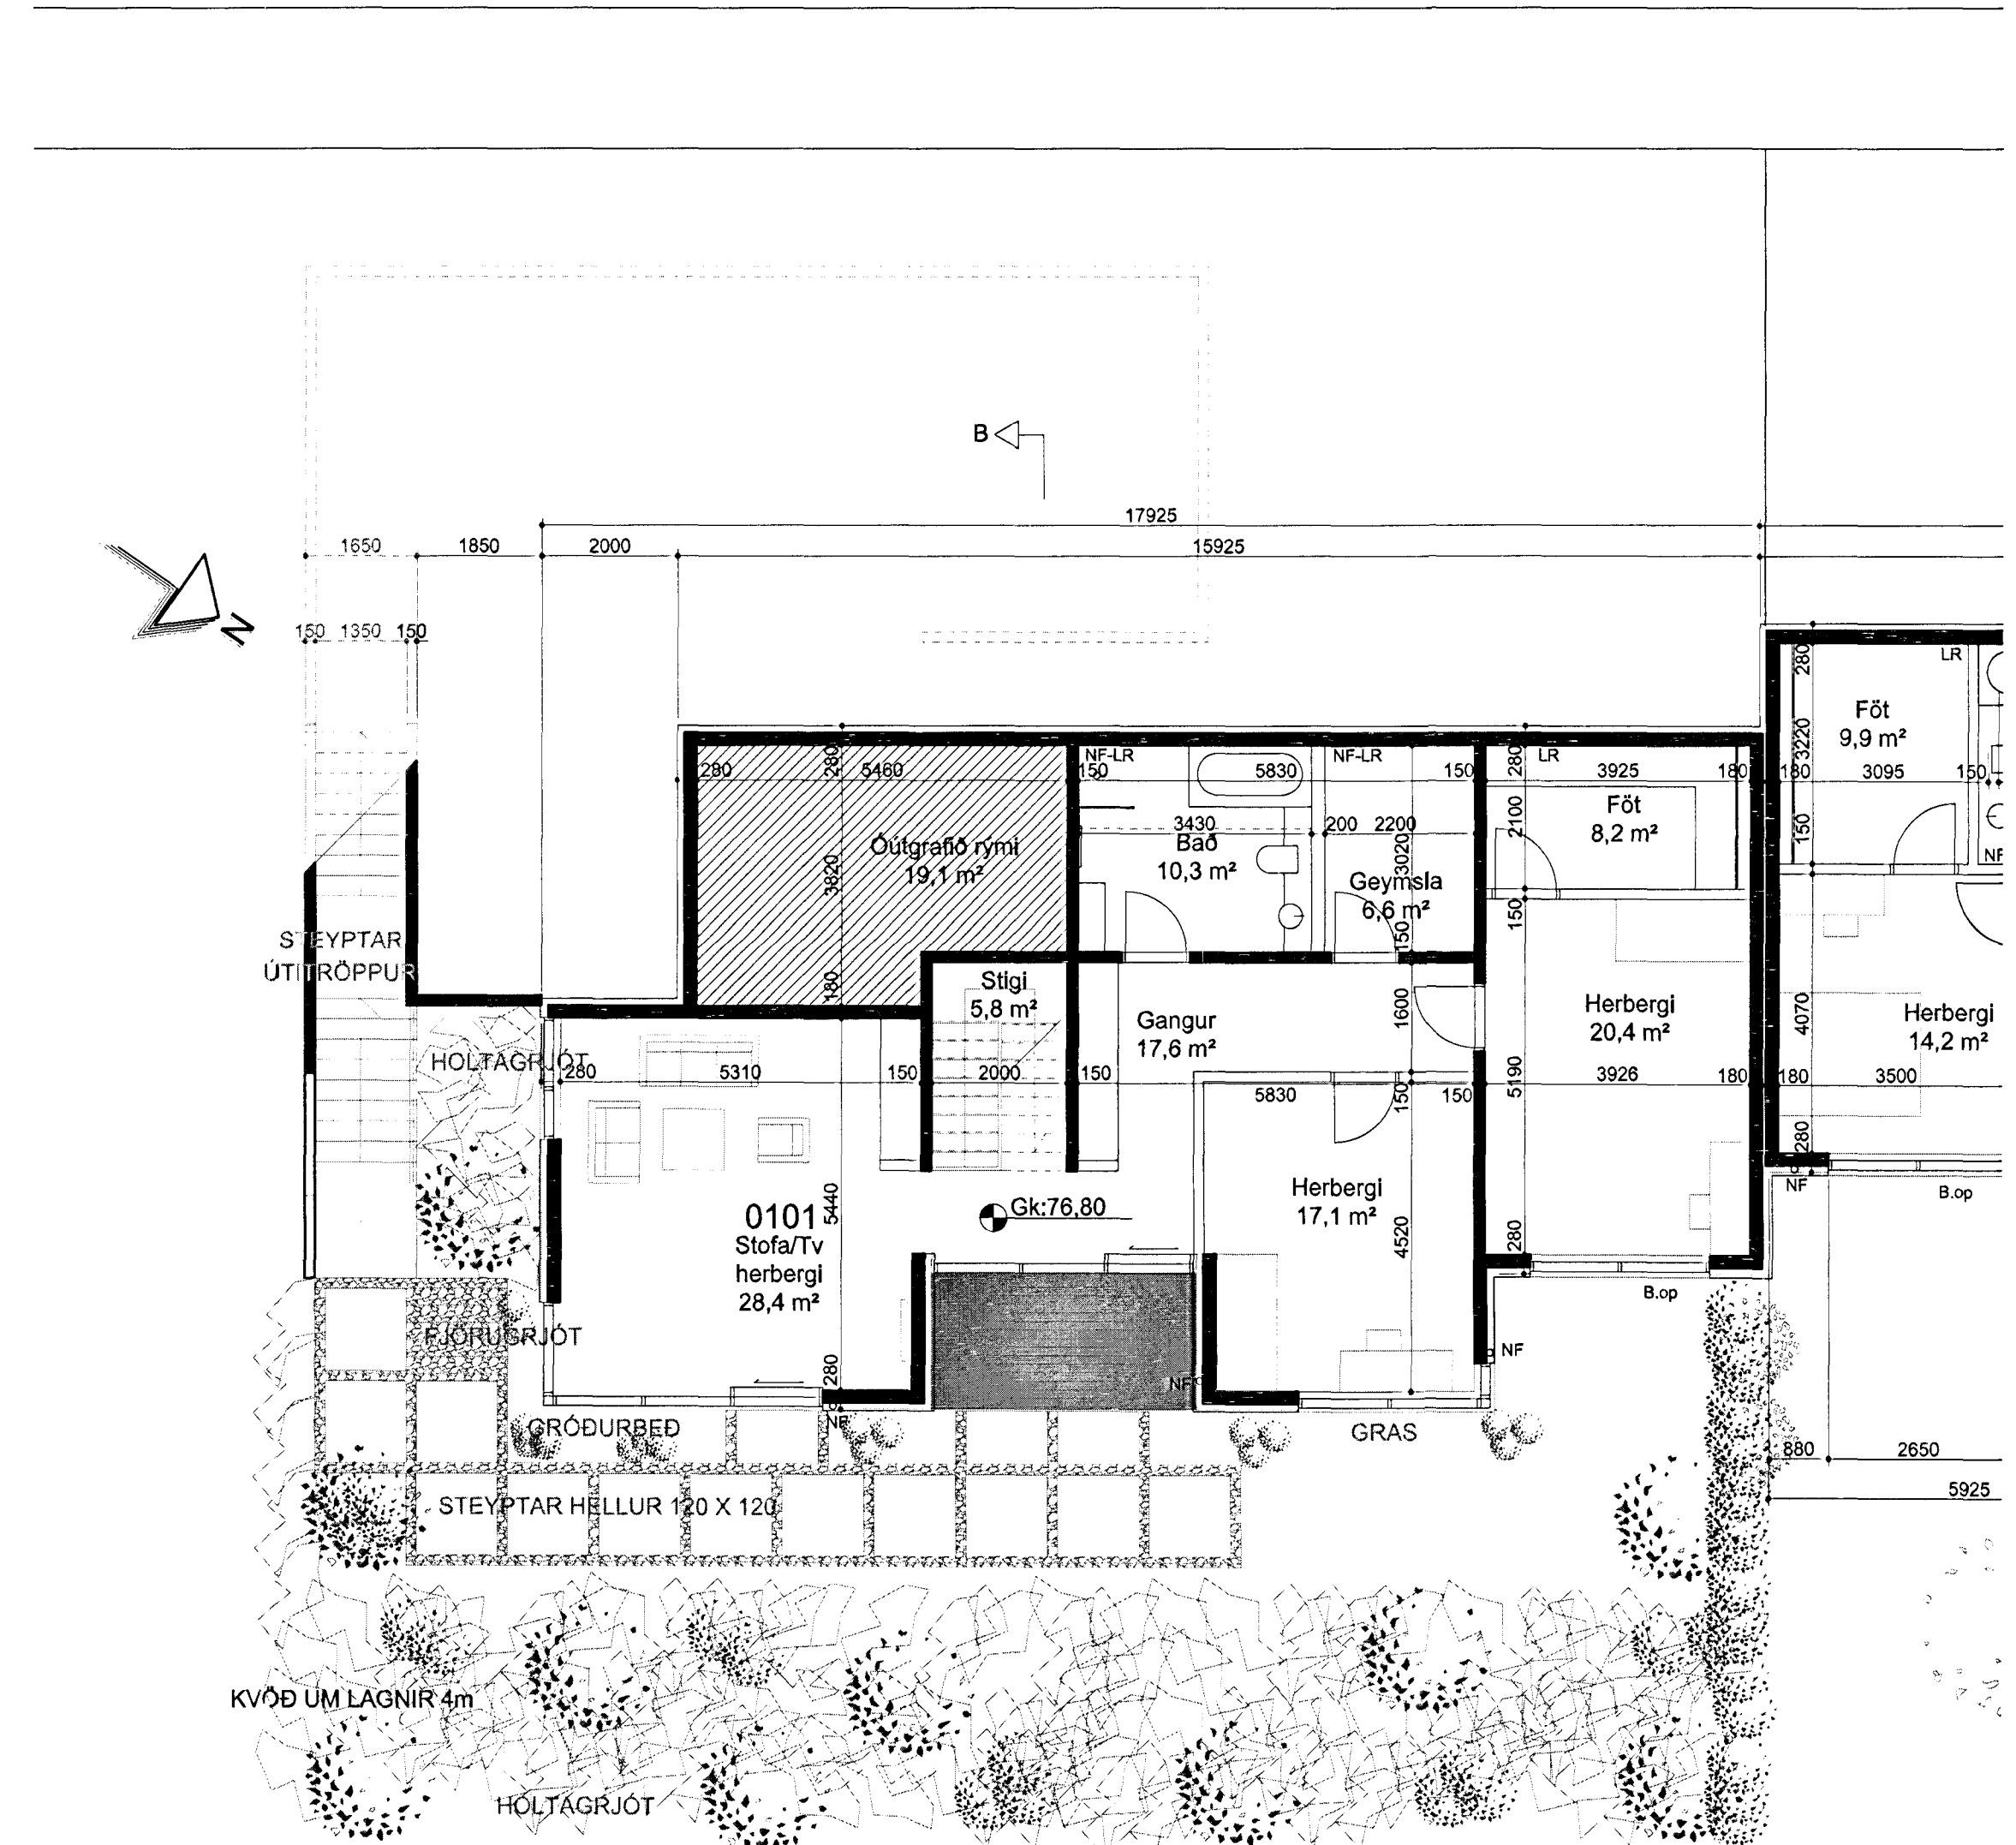

Grunnmynd 2. hæð, mkv.1:100.

Grunnmynd 1. hæð, mkv.1:100.

Útlit suð - austur, mkv.1:100.

Útlit suð - vestur, mkv.1:100.

Sníð B - B, mkv.1:100.

Sníð A - A, mkv.1:100.

Eigandi: Furuás 8-10
 Samp: *[Signature]*
 3. sími 8922221

BREYTINGAR:
 VERKHETI:
FURUÁS 12
 PARIHÚS
 HAFNARFIRÐI
 VERK
 LÓÐARUPPDRATTUR: GRUNNMYNDIR
 1. OG 2. HÆÐ, SNÍÐ, OG ÚTLIT
 MÁL: 1:100
 HANNAÐ: bj.snæ.
 YFIRFARIÐ:
 VERKINGMER:
 DAGS: 13.03.2013
 TEIKNAD:
 TEIKNINGAMER: