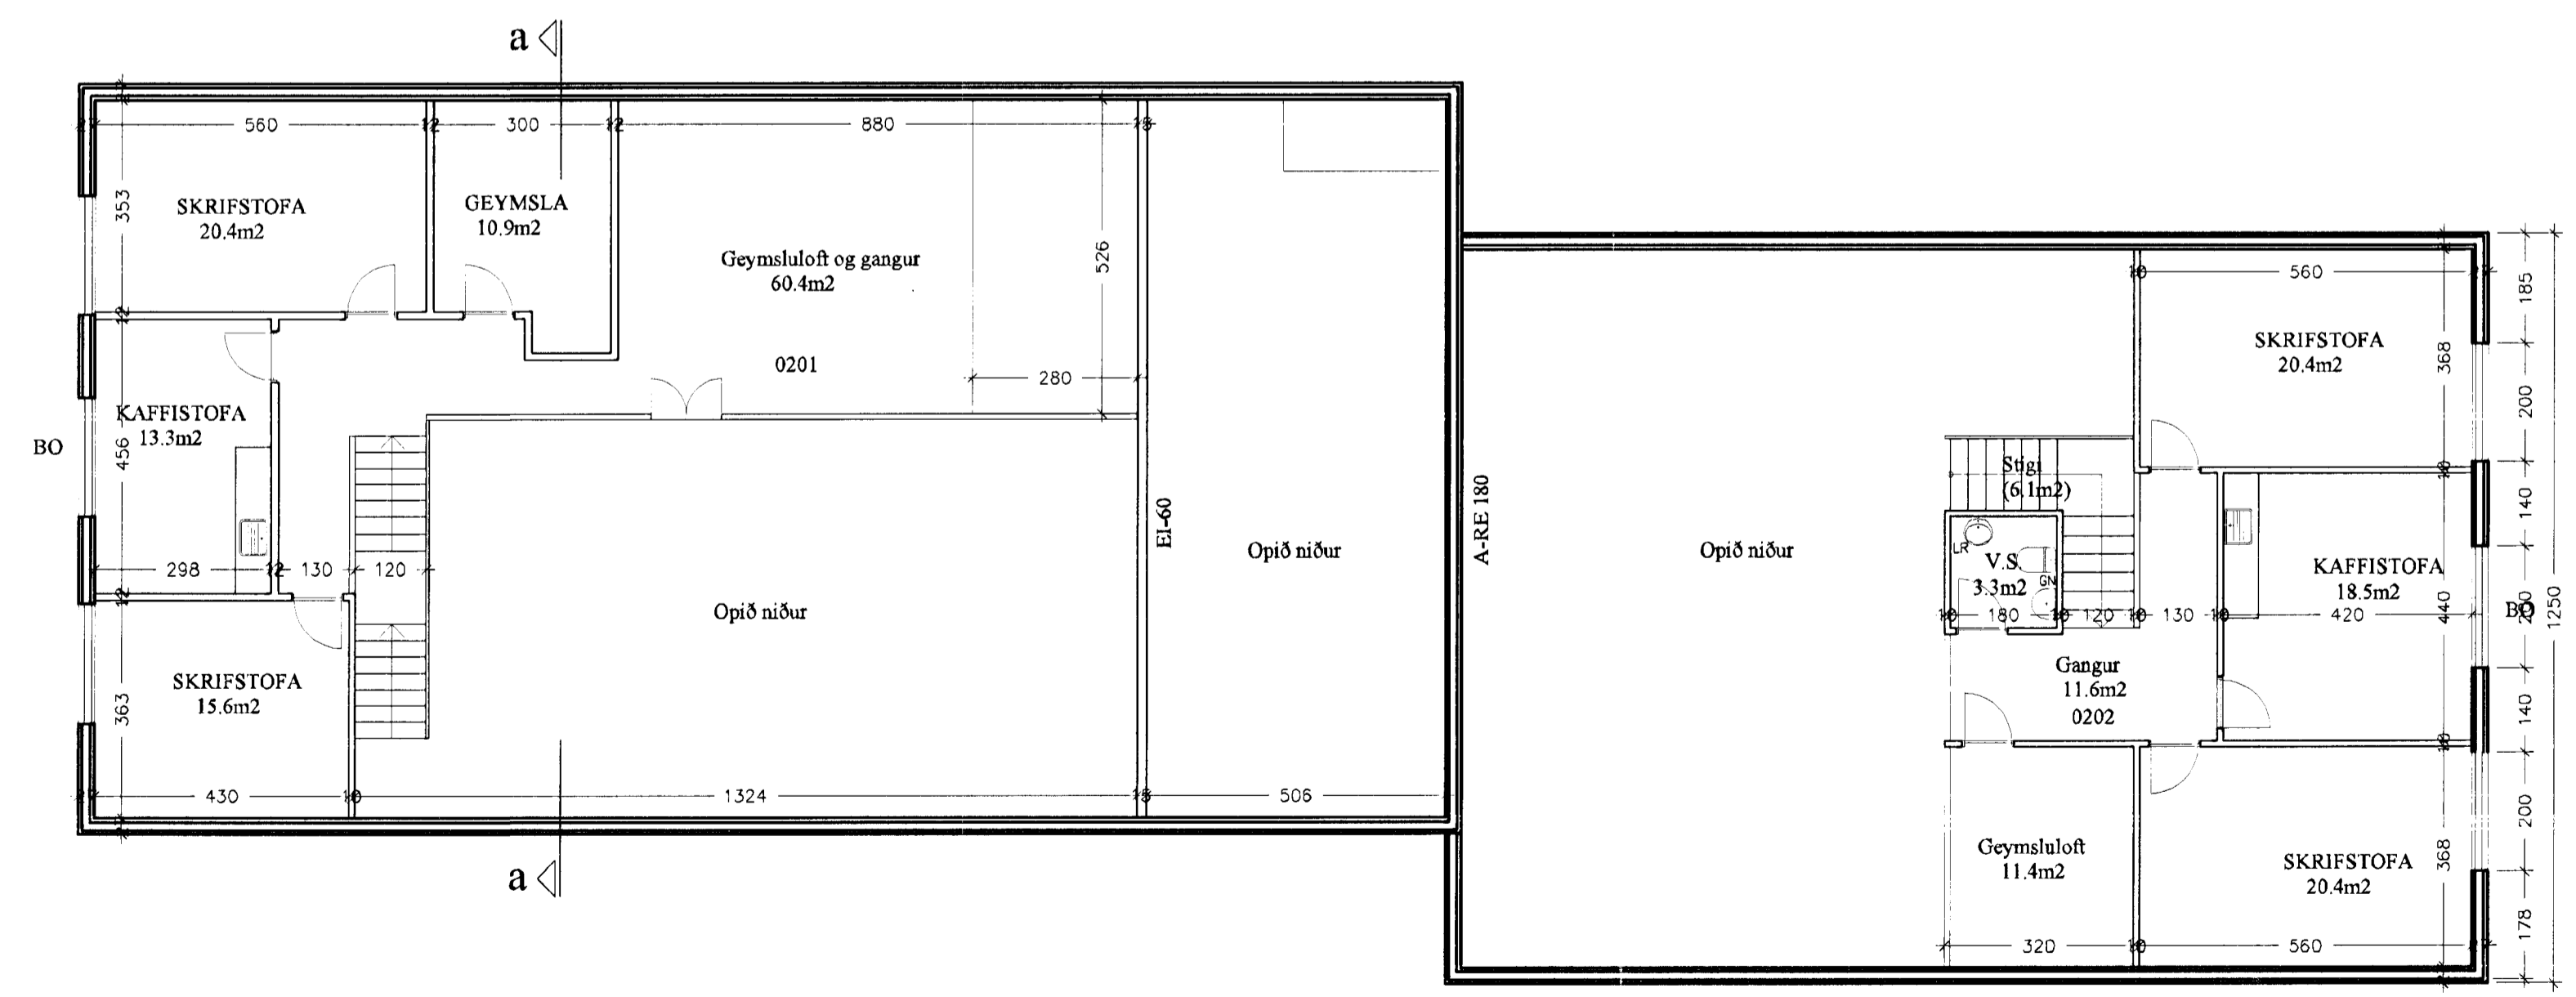

SNEIÐING a-a 1:100

GRUNNMYND 2.HÆÐ 1:100

verktæki  
**GJÓTUHRAUN 8**

BLAÐ I AF I

heiti teikningar  
 Grunnmyndir  
 dags  
 13.3.2013

skv  
 1:100  
 Nr.  
**A-103**

**Ársæll Vignisson** Arkitekt  
 kt. 101255-3369  
 Hamraborg 7  
 200 Kópavogur