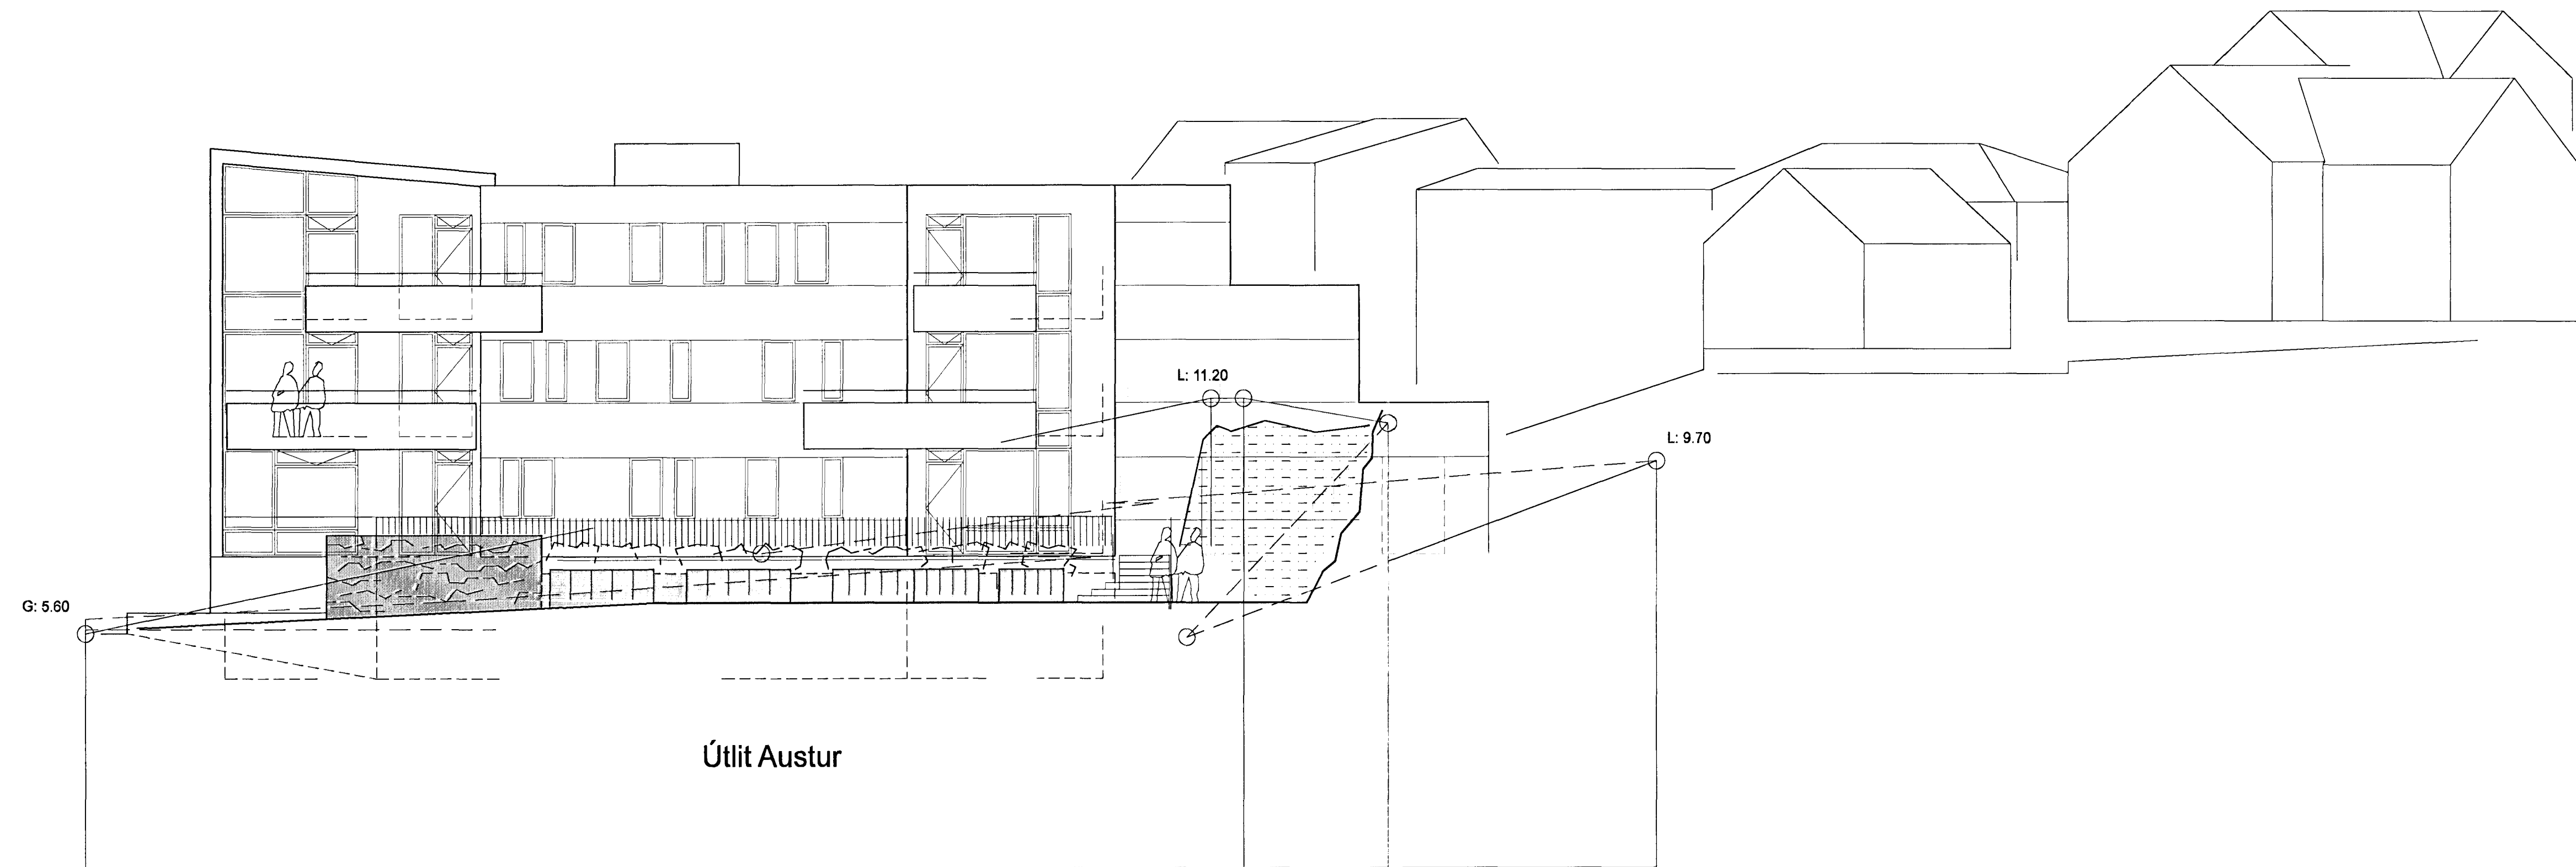

Útlit Austur

VESTURGATA 18 - 20

Fjölbýli í Hfj.	mkv.: 1:100	1.08
ADALUPPDRA'TTUR		
Útlit		
Austur og Suðurhlíðar	dags. 22.02.'07	

Att Arkitektar

Suðurlandsbraut 30 108 Rvk kt: 590408 0580
tryggvi.tr@gmail.com GSM: 897 2380

Tryggvi Tryggvason FAI kt: 281258 5789

att arkitektar _ í samstarfi við _ einrúm arkitekta