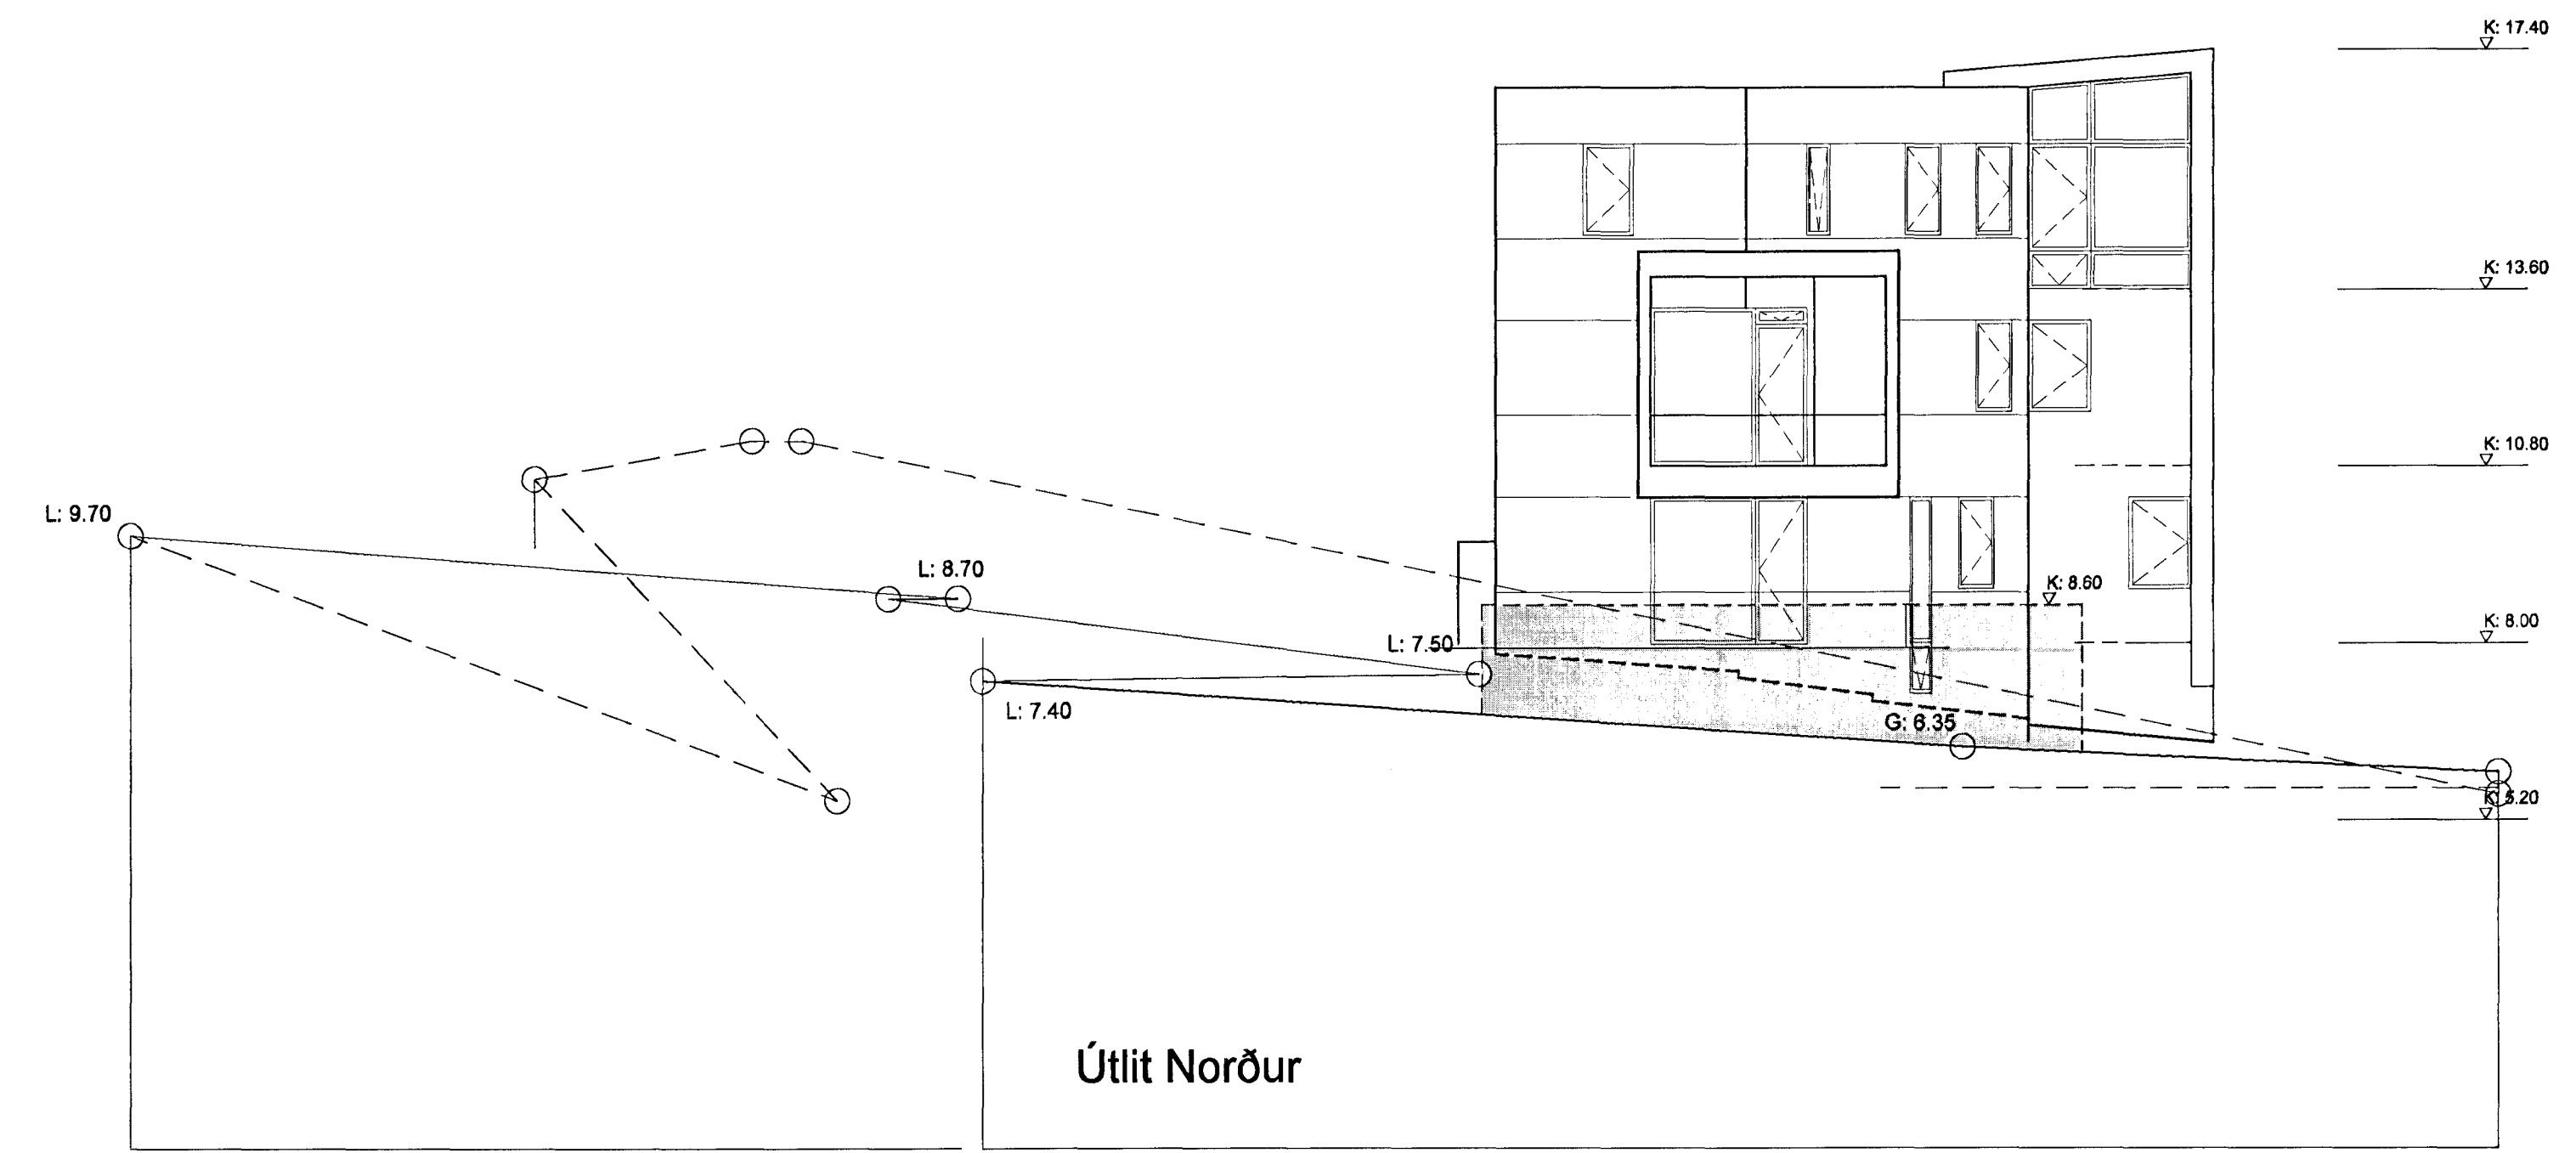

Sneiðing F-F

Útlit Norður

10 M	
<b>VESTURGATA 18 - 20</b>	
Fjölbýli í Hfj.	m.kv.: 1: 100 <b>1.10</b>
<b>ÁÐALUPPDRAÐTÚR</b>	
Sneið F-F	
Útlit _ Vestur	
dags. 22.02.'07	

**Att Arkitektar**  
 Suðurlandsbraut 30 108 Rvk. kt: 590406 0560  
 tryggvi.tr@gmail.com GSM: 897 2380  
*Tryggvi Tryggvason*  
 Tryggvi Tryggvason FÁI kt: 261256 5769