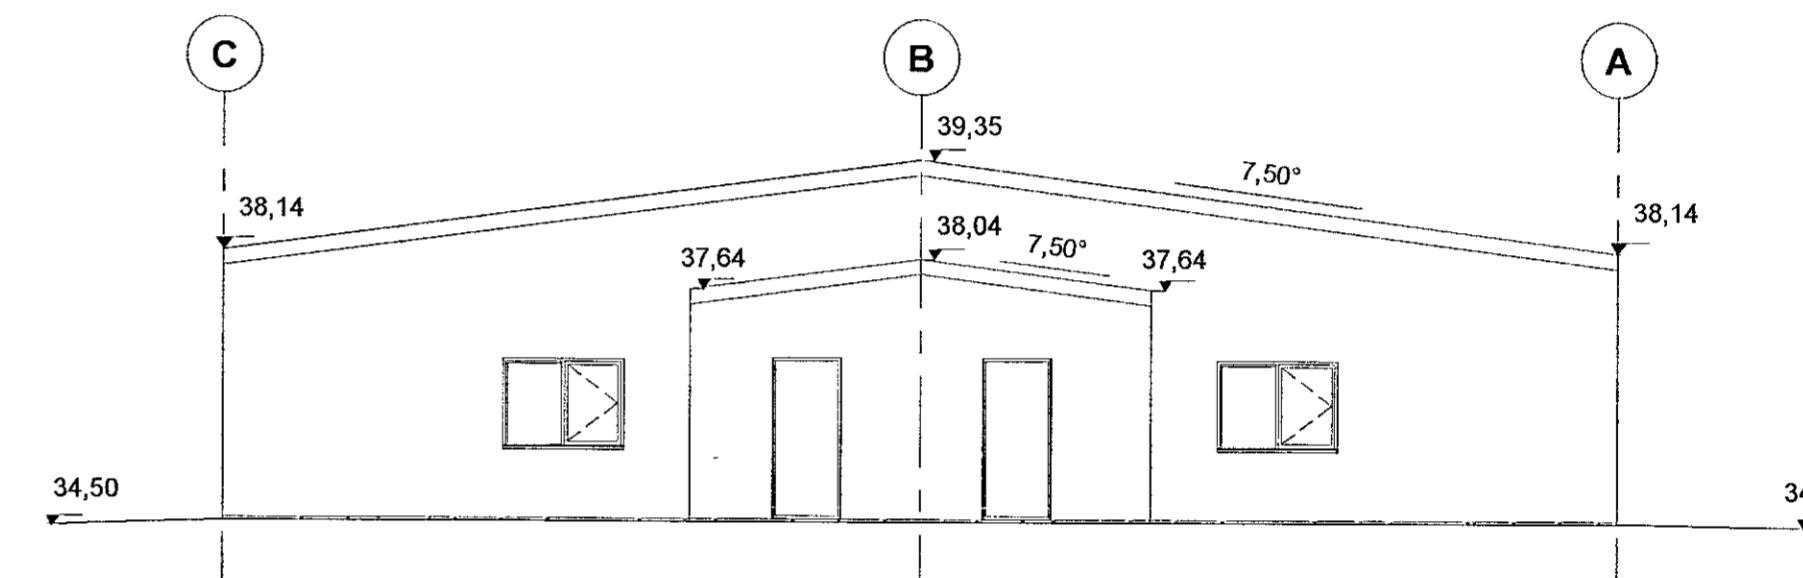

1. Hæð Borgahella mhl-01  
1 : 100

6 Snið A-A mhl. 1  
1 : 100

2 Norðurvestur gaffl Mhl. 01  
1 : 100

3 Norðaustur hlið Mhl. 01  
1 : 100

5 Suðaustur gaffl Mhl. 01  
1 : 100

4 Suðvestur hlið Mhl. 02  
1 : 100

Ekki skal mæla af teikningu, aðeins mäséttar  
stærðir eru í gildi. Framkvæmdaraðili skal  
sannreyna öll mál á verkstað.