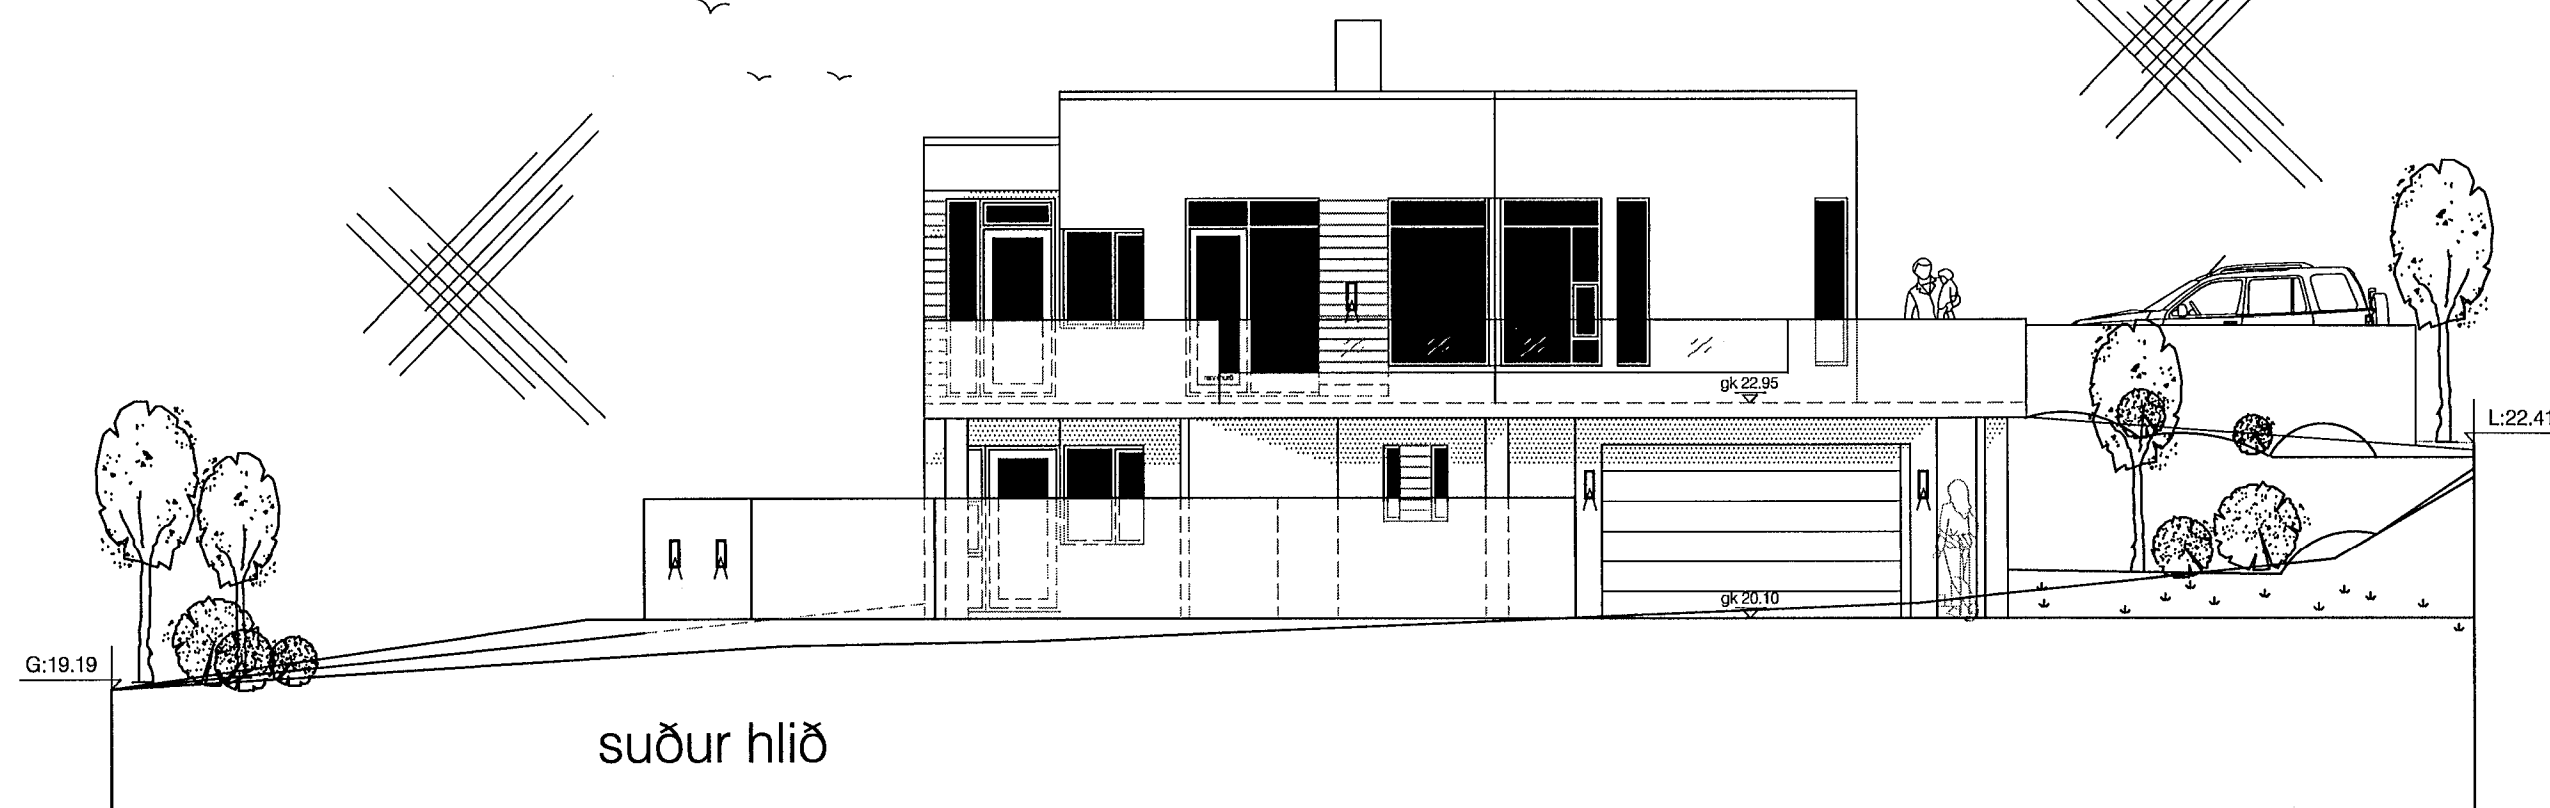

Sampykkt þann

21 MAY 2014

Byggingafultrúinn í Hafnarhóli
F.h. Sigurður Steinar Jónsson

Glitberg 1

útlit

1:100
22.4. '14

04

Guðmundur Gunnlaugsson, arkitekt FAÍ
kt: 190554-3419
Archus slf, teiknistofa Stórhöfða 17.
kt: 681212-0860
110 Reykjavík. s: 5677735-8987894
gg@archus.is www.archus.is

br. 15.5.'14 - Hæðark. hækkar um 50cm.