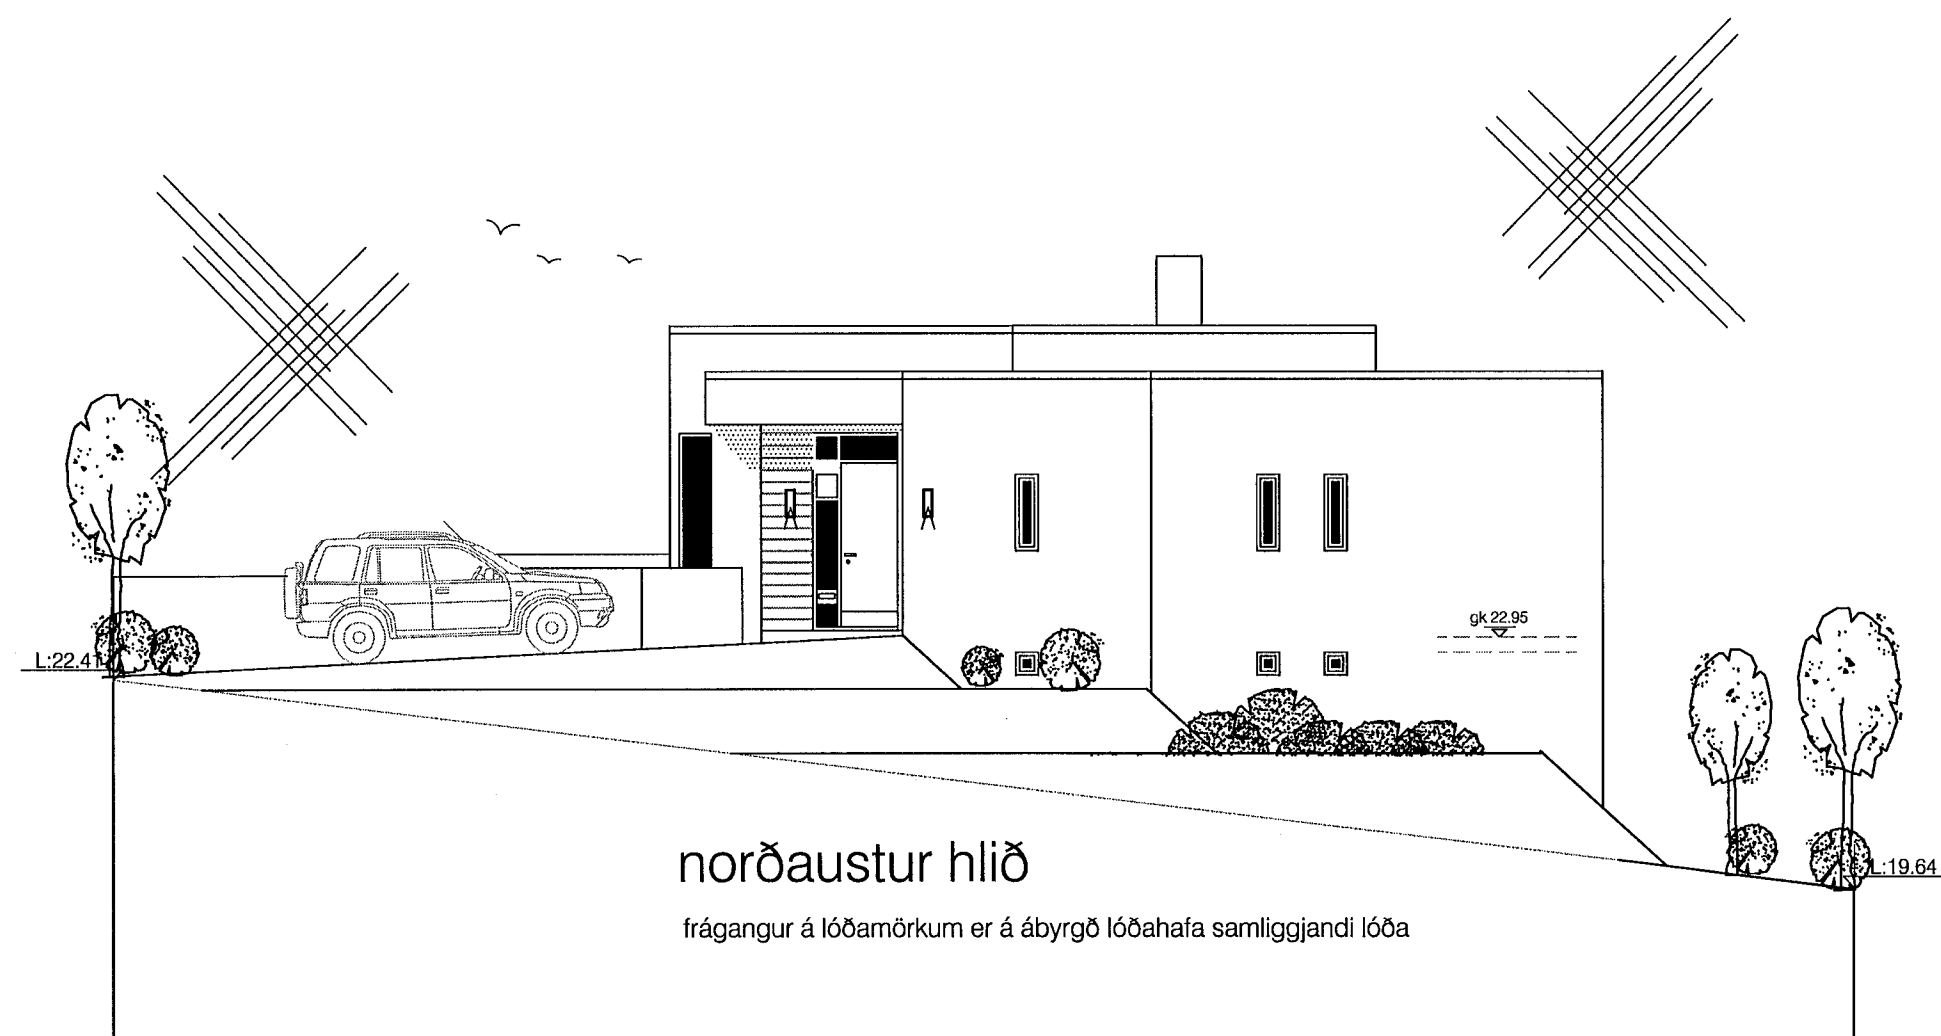

Sampykkt þann

21 MAY 2014

Byggingafultrúinn í Hafnarhóli
F.h. Sigurður Steinar Jónsson

Glitberg 1

útlit

1:100
22.4. '14

04

Guðmundur Gunnlaugsson, arkitekt FAÍ
kt: 190554-3419
Archus slf, teiknistofa Stórhöfða 17.
kt: 681212-0860
110 Reykjavík. s: 5677735-8987894
gg@archus.is www.archus.is

br. 15.5.'14 - Hæðark. hækkar um 50cm.