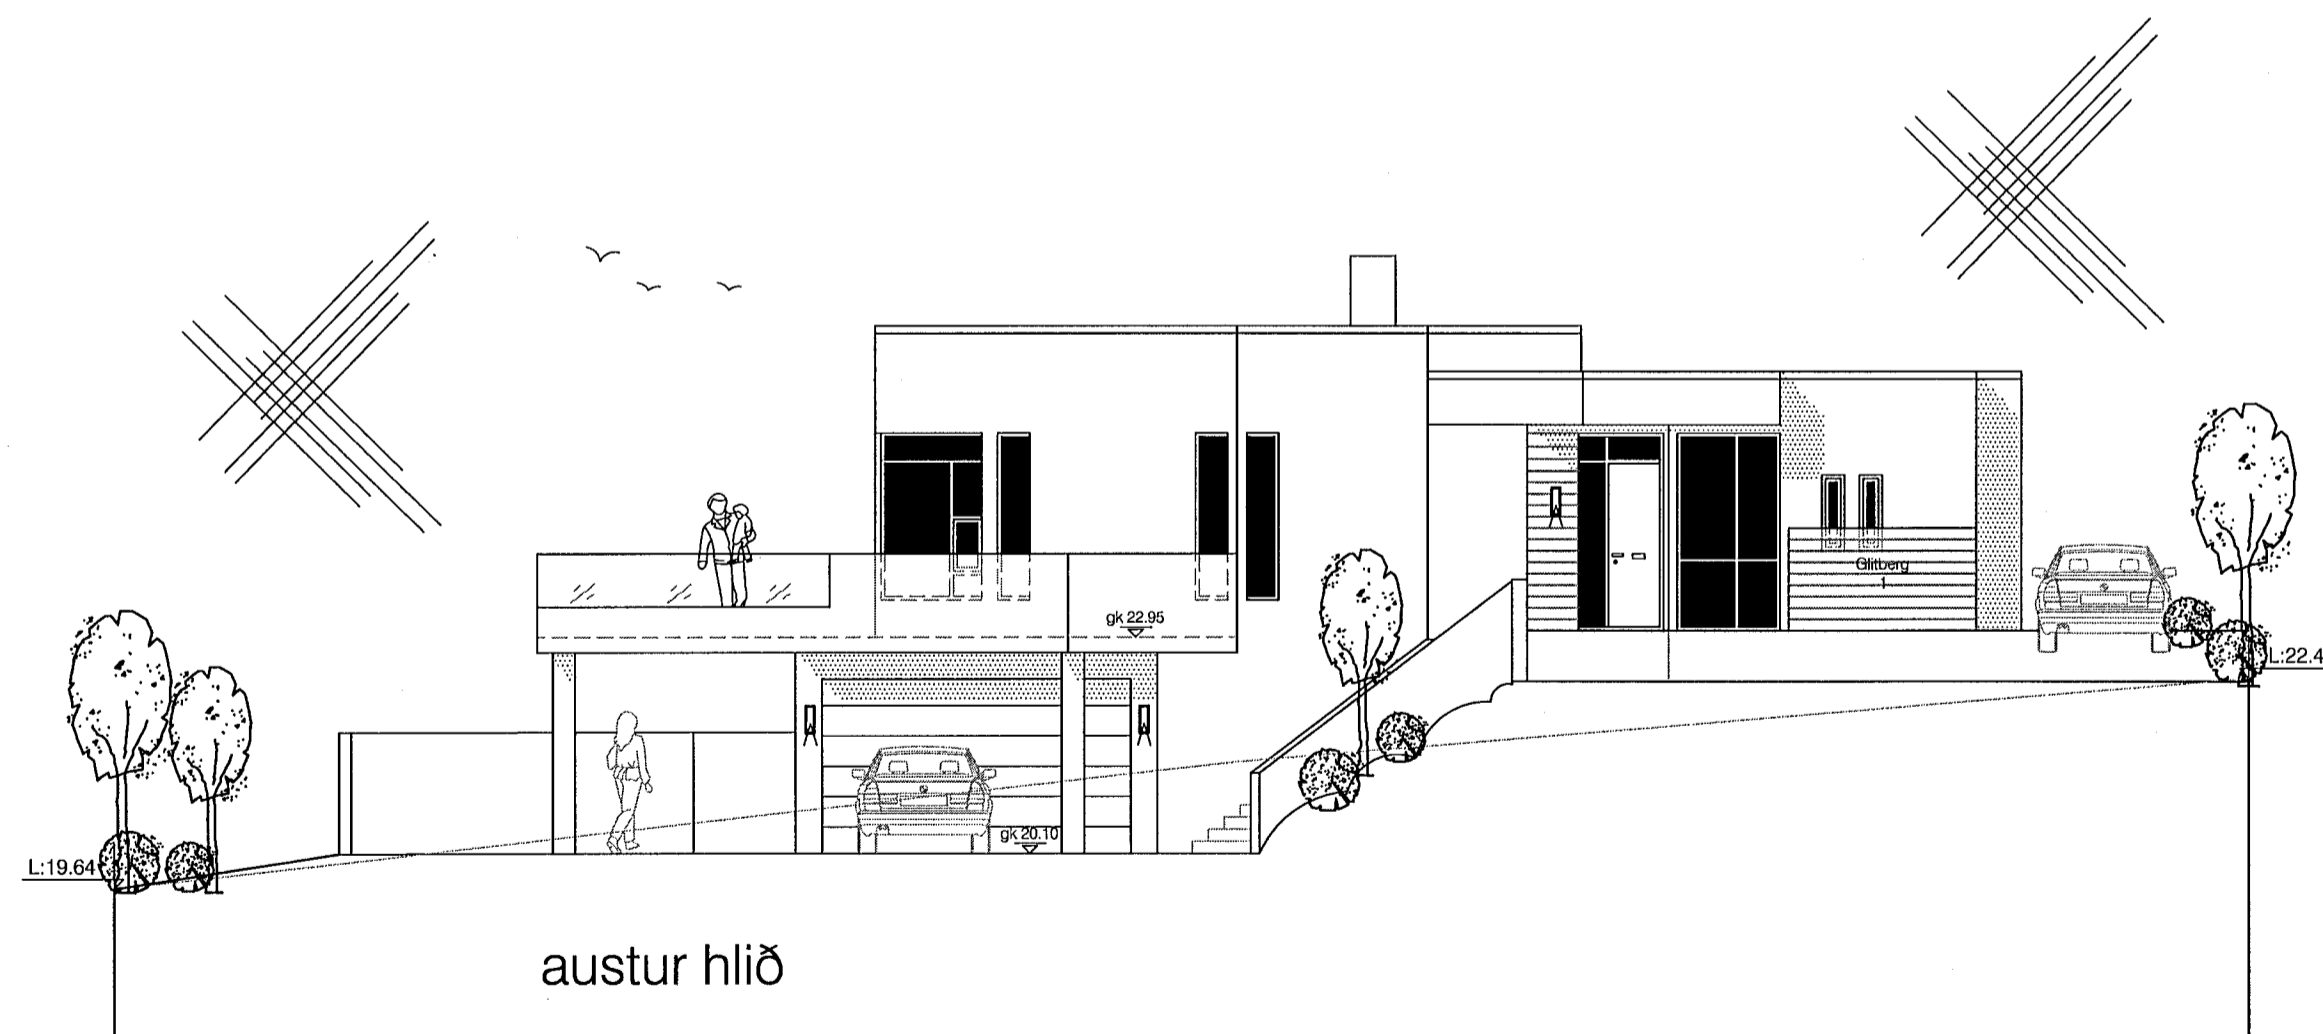

Samþykkt þann

21 MAY 2014

Byggingafulltrúinn / Hæðarfríði
F.h. Sigurður Steinar Jónsson

Glitberg 1
útlit

1:100
22.4.14

05

Guðmundur Gunnlaugsson, arkitekt FAÍ
kt: 190554-3419
Archus síf, teiknistofa Stórhöfða 17.
kt: 681212-0860
110 Reykjavík. s: 5677735-8987894
gg@archus.is www.archus.is

br. 15.5.14 - Hæðark. hækkar um 50cm.