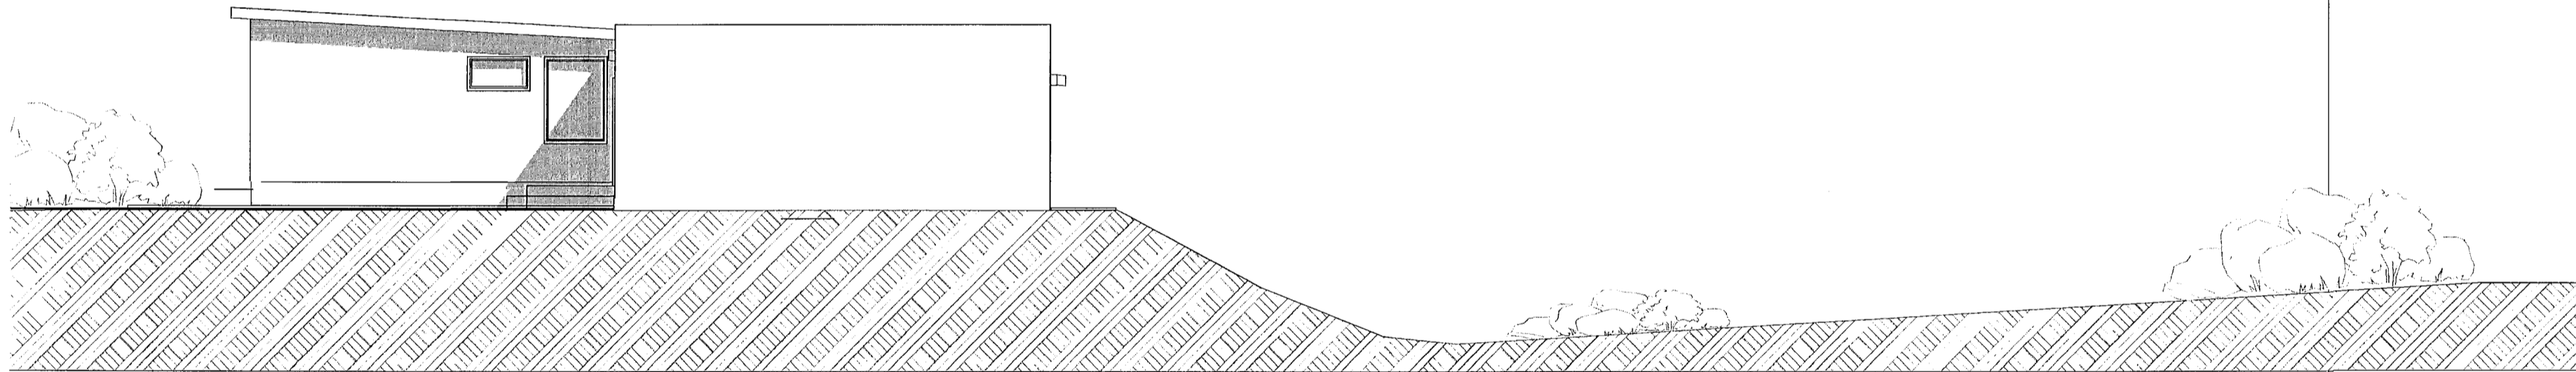

sudur

útlit

1:100

Sampviki  
28 MAÍ 2014  
Bjarki Johannesson  
Skipulags- og byggingarfulltrúi

vestur

útlit

1:100

austur

útlit

1:100

nordur

útlit

1:100

Breytt 7 maí 2014  
Frekari frágangur teikninga

TEIKNISTOFAN

Verkefni  
**ERLUHRAUN 3  
HAFNARFJÖRÐUR  
REYNDARTEIKNING**

Heiti  
**ÚTLIT  
SKRÁNINGARTAFLA**

kvarði 1:100

verk. nr 2014-02

dags. 15. APRÍL. 2014

dags br. 07. MAÍ 2014

hönnun G. G.

teikn. nr

teikn G. G.