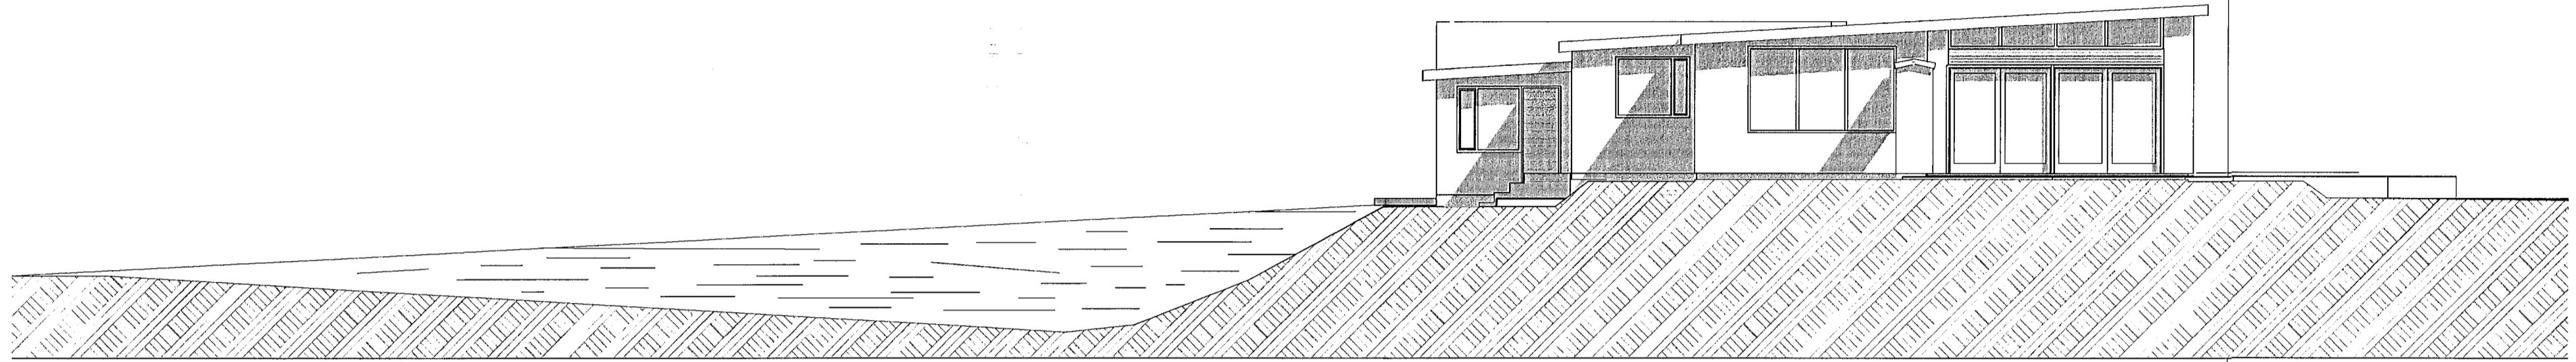

sudur

útlit

1:100

Sampviki  
28 MAÍ 2014  
Bjarki Johannesson  
Skipulags- og byggingarfulltrúi

vestur

útlit

1:100

austur