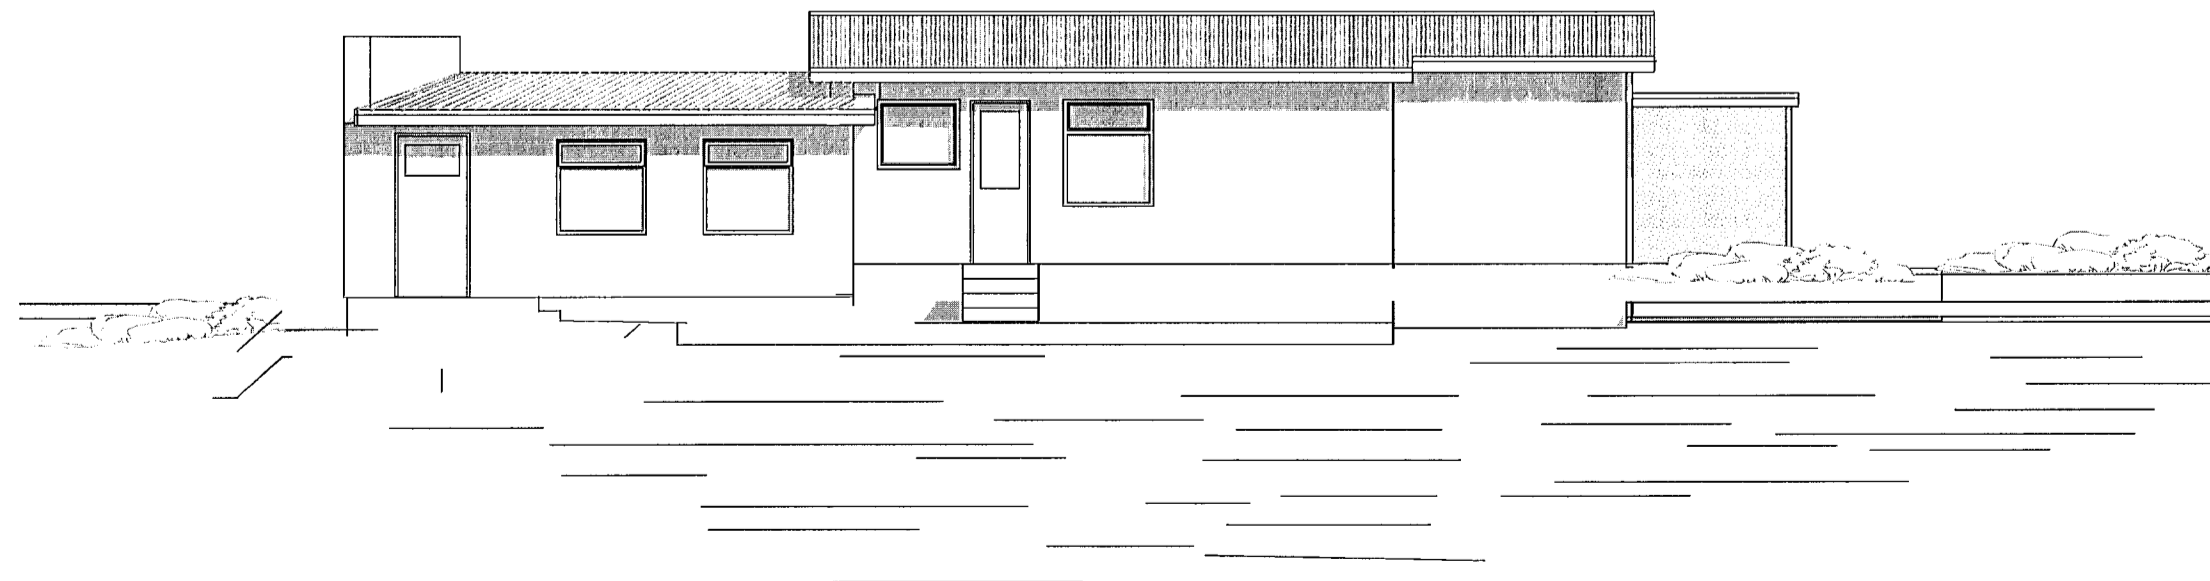

sudur

útlit

1:100

Sampviki  
28 MAÍ 2014  
Bjarki Johannesson  
Skipulags- og byggingarfulltrúi

vestur

útlit

1:100

austur

útlit

1:100

nordur

útlit

1:100

Breytt 7 maí 2014  
Frekari frágangur teikninga

TEIKNISTOFAN

Verkefni  
**ERLUHRAUN 3  
HAFNARFJÖRÐUR  
REYNDARTEIKNING**

Heiti  
**ÚTLIT  
SKRÁNINGARTAFLA**

kvarði 1:100

verk. nr 2014-02

dags. 15. APRÍL. 2014

dags br. 07. MAÍ 2014

hönnun G. G.

teikn. nr

teikn G. G.