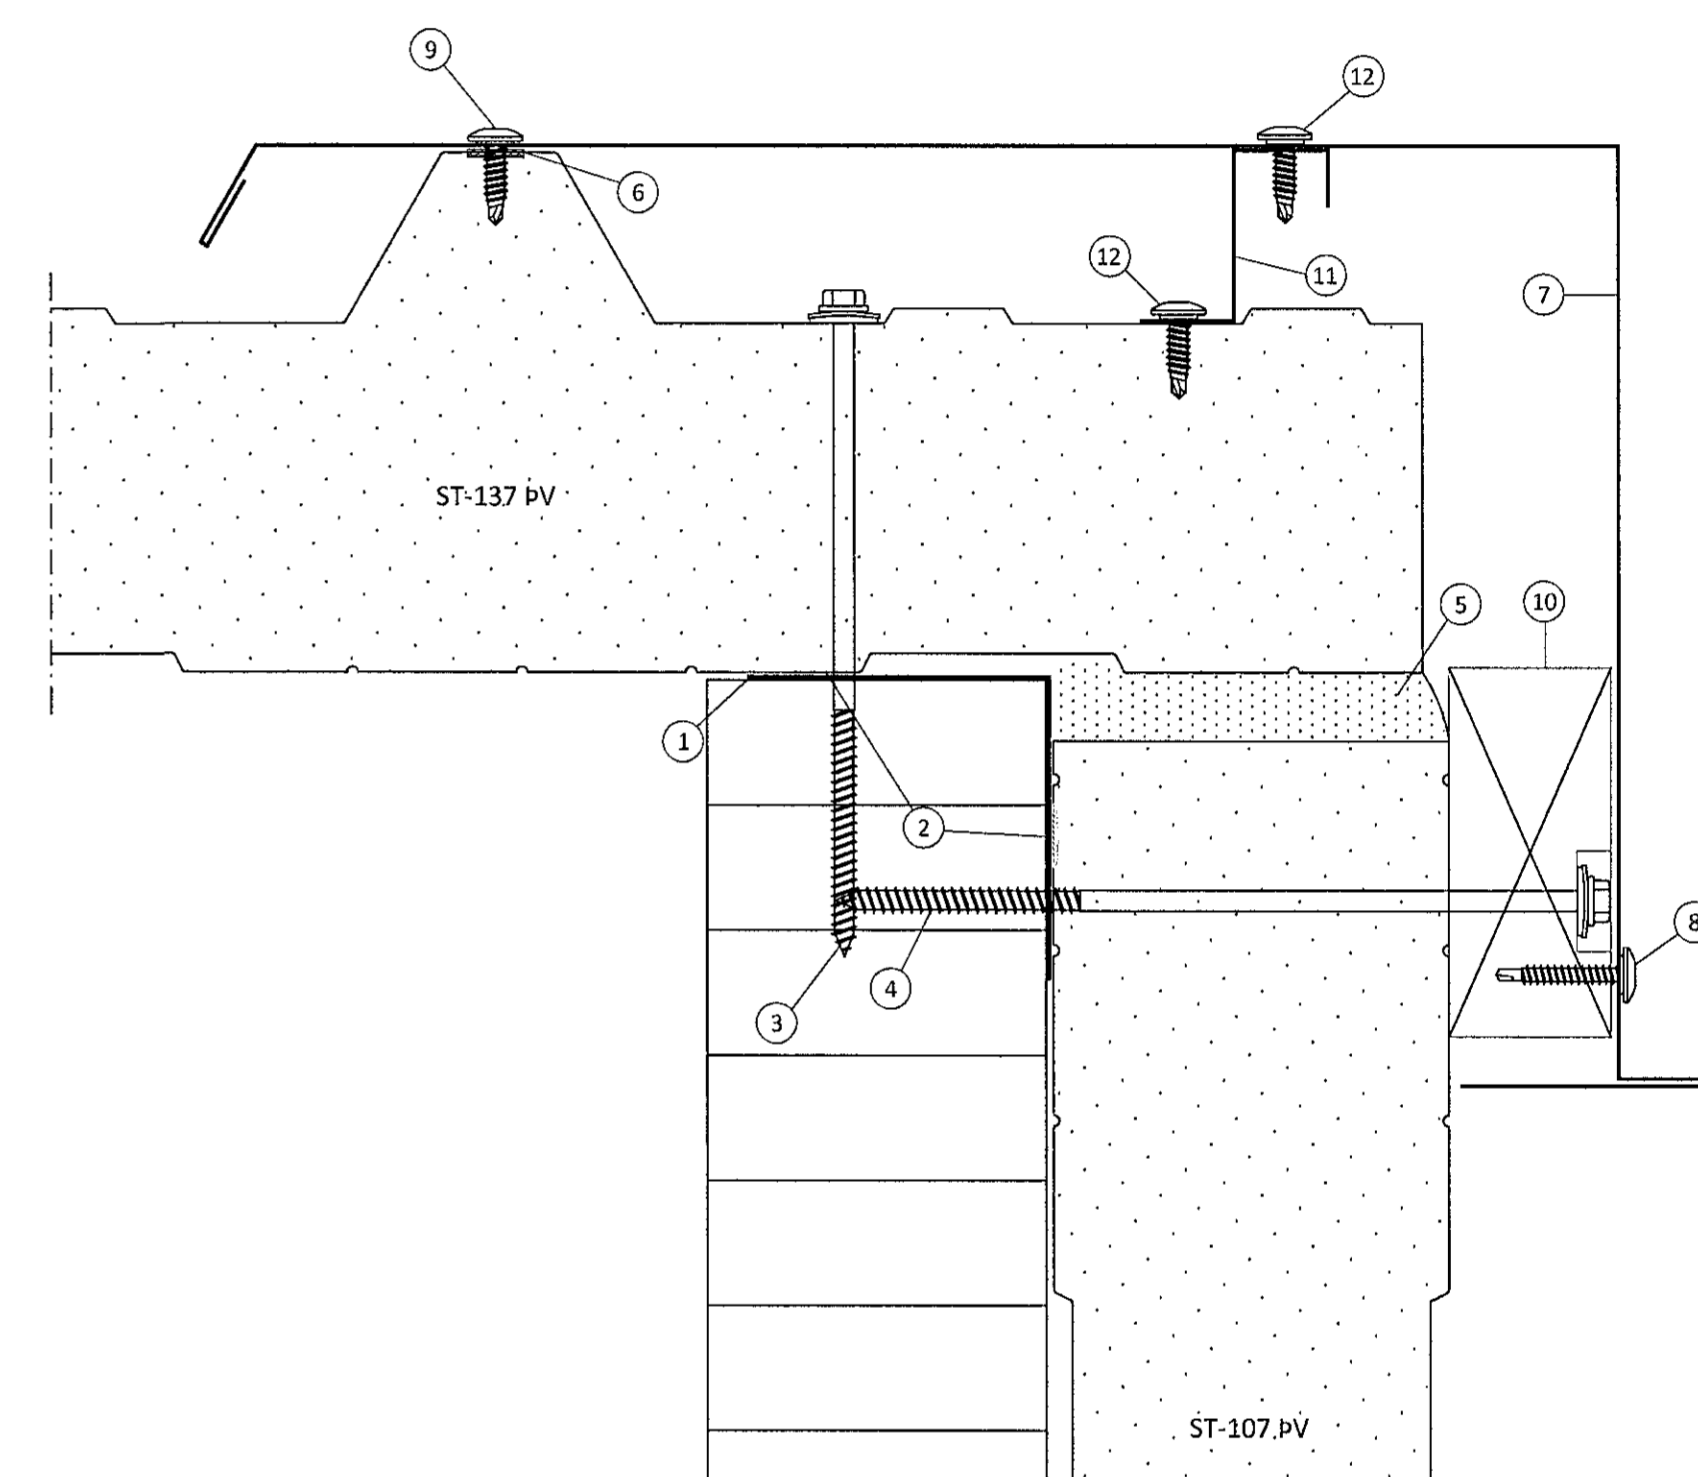

11 AFSTADA OG FRÁGANGUR VIÐ ÞAKRENNU
402

- 1 Áfella, innri [22d]
- 2 Ollukitti
- 3 Trapisuskinna 45mm litur: hvítt
- 4 Skrúfa, 19 A 6,3x200mm í hverja hábáru
- 5 Plasthetta, litur: hvítt
- 6 Þéttifraud
- 7 Biti 45x198mm með sniði
- 8 Skrúfa, 19 A 6,3x200mm m/m 500mm á vaxi
- 9 Skrúfa, 19 A 6,3x35mm 2 stk í hverja lágbáru
- 10 Bárupéttillisti, neðri (settur í hábáru)
- 11 Áfella, við rennu litur: hvítt [14]
- 12 Renna og rennubönd við aðra hverja hábáru litur: hvítt
- 13 Skrúfa, 4,8x38 trox 2 stk í hvert rennuband
- 14 Áfella, snjóhemill litur: hvítt [15]
- 15 Skrúfa, 6,3x22mm 2 í hverja hábáru litur: ólitað
- 16 Skrúfa, 4,8x35mm m/m 500mm litur: hvítt

4 AFSTADA OG FRÁGANGUR VIÐ SAMSEYTI
401

- 1 Áfella, innri [22b]
- 2 Ollukitti
- 3 Skrúfa, 19 A 6,3x170mm m/m 250mm
- 4 Þéttifraud
- 5 Áfella, yfir samskeytum litur: hvítt [5]
- 6 Skrúfa, 6,3x22mm m/m 250mm litur: hvítt

1 AFSTADA OG FRÁGANGUR VIÐ ÚTHORN
401

- 1 Áfella, innri [22a]
- 2 Ollukitti
- 3 Skrúfa, 19 A 6,3x170mm m/m 250mm
- 4 Þéttifraud
- 5 Áfella, á úthorn litur: hvítt [1]
- 6 Skrúfa, 6,3x22mm m/m 250mm litur: hvítt