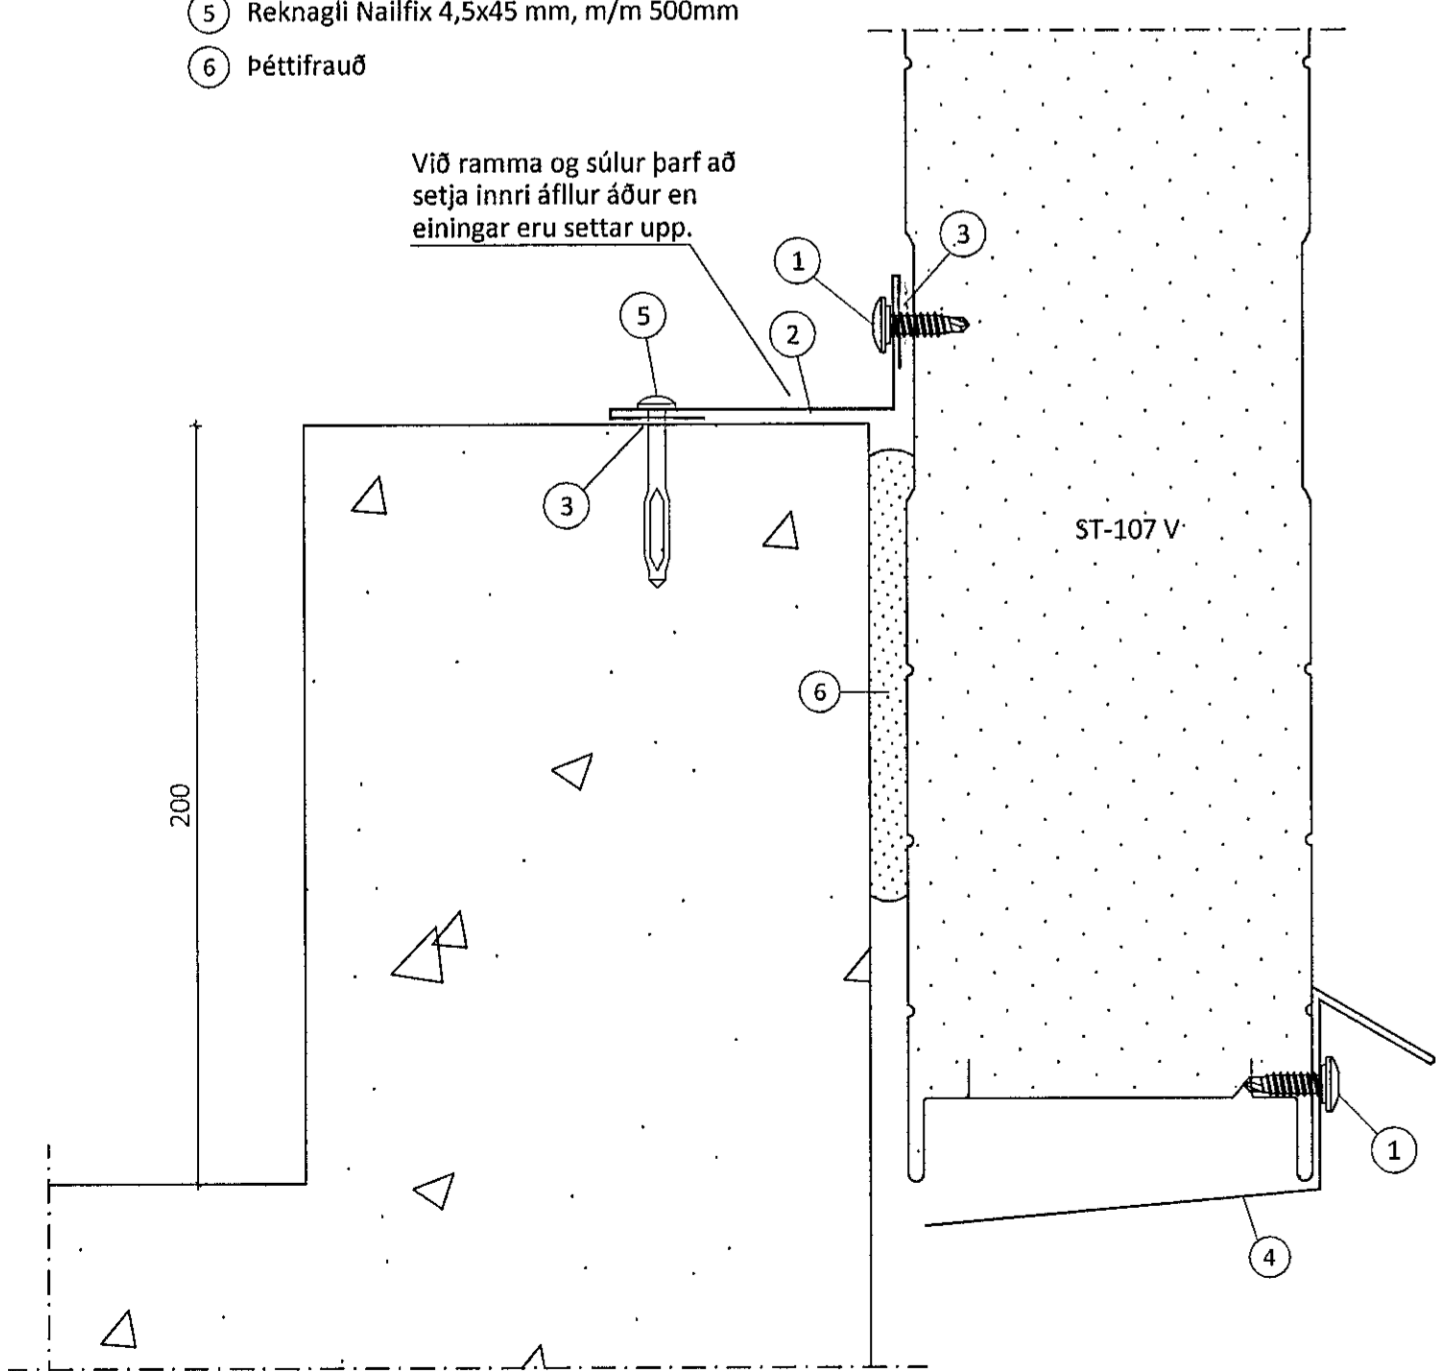

11 AFSTADA OG FRÁGANGUR VIÐ ÞAKRENNU
402

- 1 Áfella, innri [22d]
- 2 Ollukitti
- 3 Trapisuskinna 45mm litur: hvítt
- 4 Skrúfa, 19 A 6,3x200mm í hverja hábáru
- 5 Plasthetta, litur: hvítt
- 6 Þéttifraud
- 7 Biti 45x198mm með sniði
- 8 Skrúfa, 19 A 6,3x200mm m/m 500mm á vaxi
- 9 Skrúfa, 19 A 6,3x35mm 2 stk í hverja lágbáru
- 10 Bárupéttillisti, neðri (settur í hábáru)
- 11 Áfella, við rennu litur: hvítt [14]
- 12 Renna og rennubönd við aðra hverja hábáru litur: hvítt
- 13 Skrúfa, 4,8x38 trox 2 stk í hvert rennuband
- 14 Áfella, snjóhemill litur: hvítt [15]
- 15 Skrúfa, 6,3x22mm 2 í hverja hábáru litur: ólitað
- 16 Skrúfa, 4,8x35mm m/m 500mm litur: hvítt

4 AFSTADA OG FRÁGANGUR VIÐ SAMSEYTI
401

- 1 Áfella, innri [22b]
- 2 Ollukitti
- 3 Skrúfa, 19 A 6,3x170mm m/m 250mm
- 4 Þéttifraud
- 5 Áfella, yfir samskeytum litur: hvítt [5]
- 6 Skrúfa, 6,3x22mm m/m 250mm litur: hvítt

1 AFSTADA OG FRÁGANGUR VIÐ ÚTHORN
401

- 1 Áfella, innri [22a]
- 2 Ollukitti
- 3 Skrúfa, 19 A 6,3x170mm m/m 250mm
- 4 Þéttifraud
- 5 Áfella, á úthorn litur: hvítt [1]
- 6 Skrúfa, 6,3x22mm m/m 250mm litur: hvítt