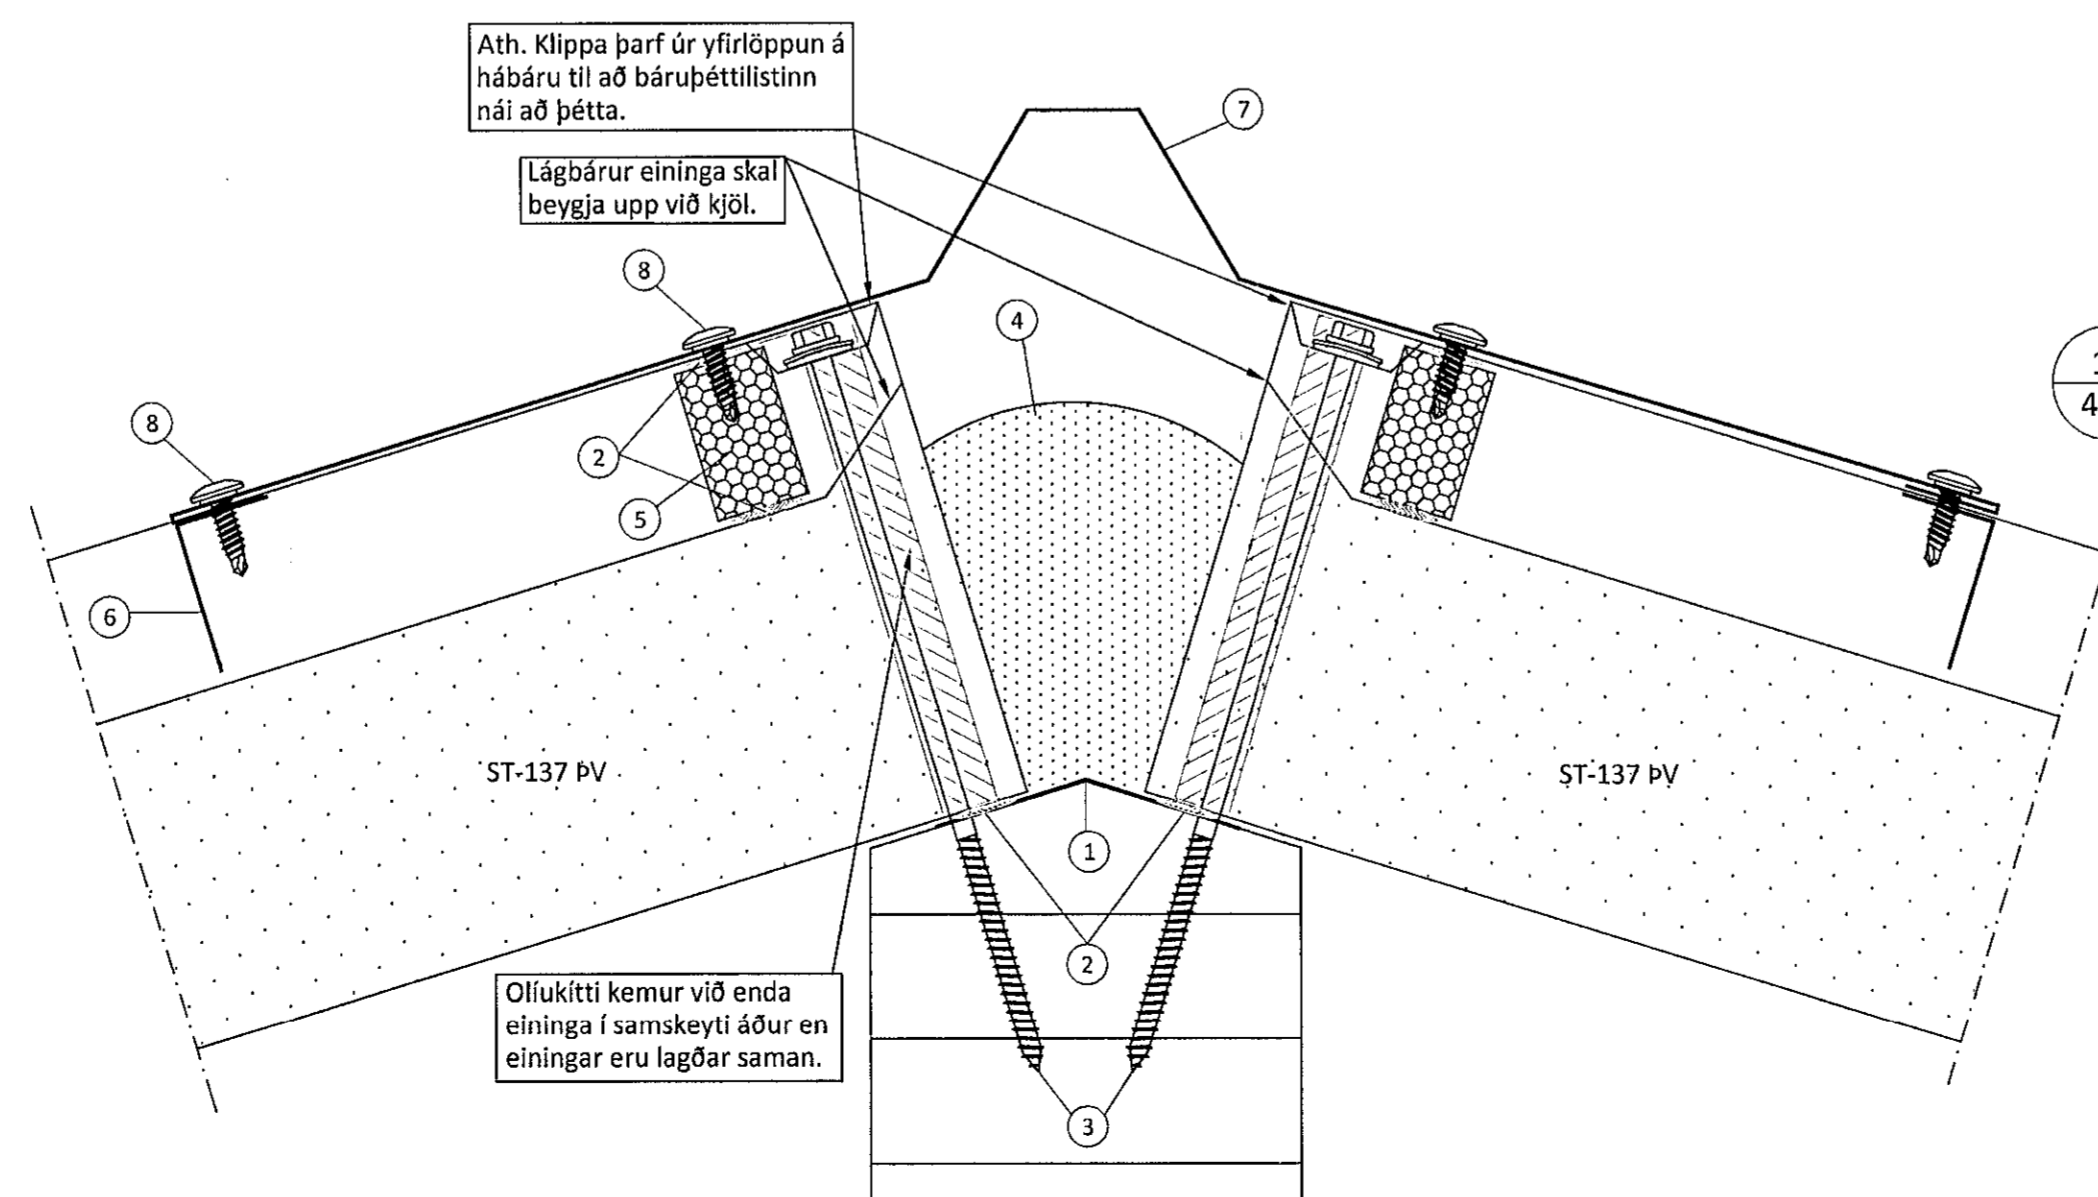

1 AFSTADA OG FRÁGANGUR VIÐ ÚTHORN
401

- 1 Áfella, innri [22a]
- 2 Ollukitti
- 3 Skrúfa, 19 A 6,3x170mm m/m 250mm
- 4 Þéttifraud
- 5 Áfella, á úthorn litur: hvítt [1]
- 6 Skrúfa, 6,3x22mm m/m 250mm litur: hvítt