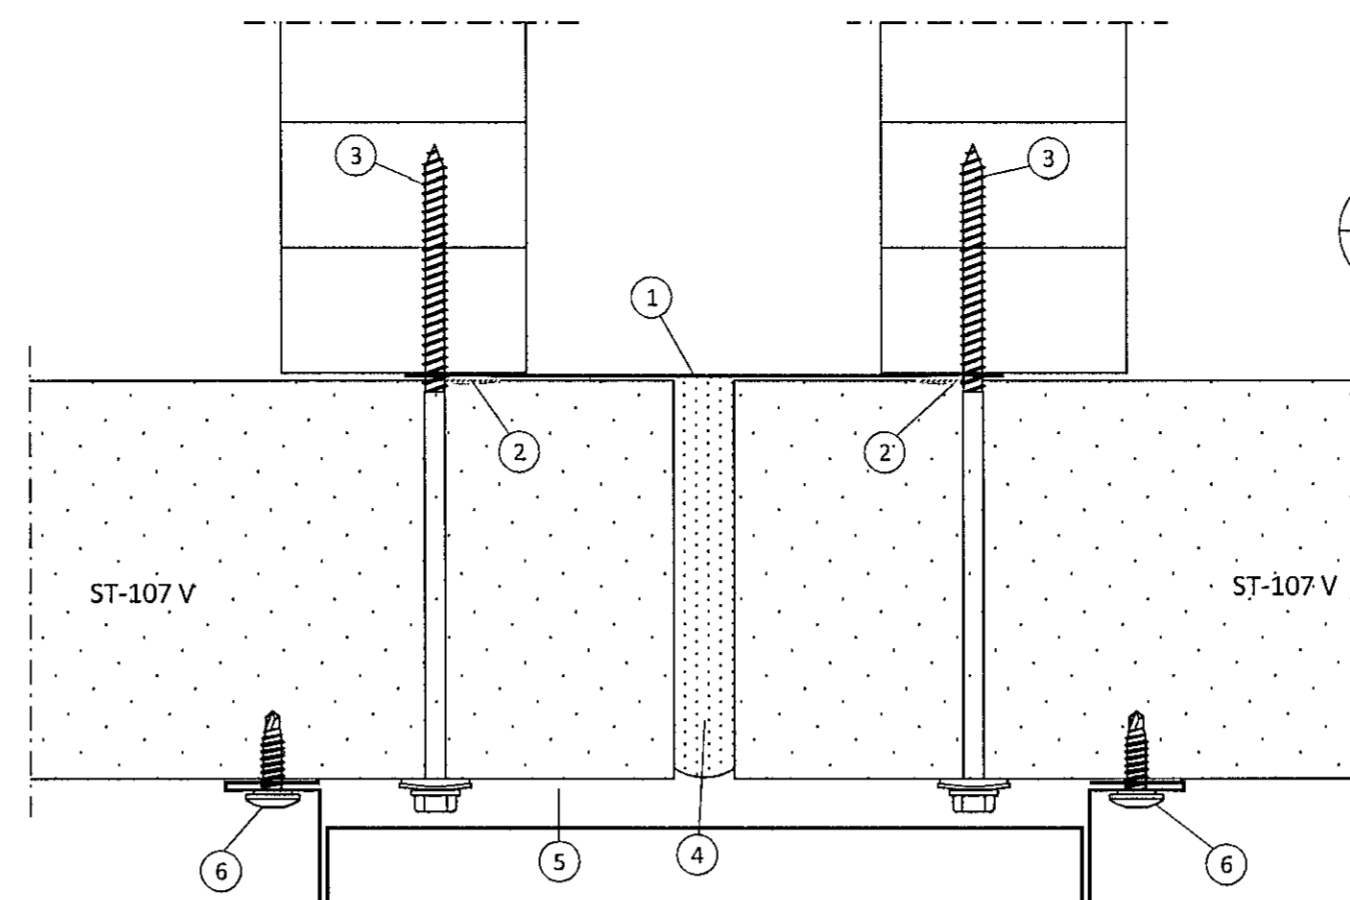

11 AFSTADA OG FRÁGANGUR VIÐ ÞAKRENNU
402

- 1 Áfella, innri [22d]
- 2 Ollukitti
- 3 Trapisuskinna 45mm litur: hvítt
- 4 Skrúfa, 19 A 6,3x200mm í hverja hábáru
- 5 Plasthetta, litur: hvítt
- 6 Þéttifraud
- 7 Biti 45x198mm með sniði
- 8 Skrúfa, 19 A 6,3x200mm m/m 500mm á vaxi
- 9 Skrúfa, 19 A 6,3x35mm 2 stk í hverja lágbáru
- 10 Bárupéttillisti, neðri (settur í hábáru)
- 11 Áfella, við rennu litur: hvítt [14]
- 12 Renna og rennubönd við aðra hverja hábáru litur: hvítt
- 13 Skrúfa, 4,8x38 trox 2 stk í hvert rennuband
- 14 Áfella, snjóhemill litur: hvítt [15]
- 15 Skrúfa, 6,3x22mm 2 í hverja hábáru litur: ólitað
- 16 Skrúfa, 4,8x35mm m/m 500mm litur: hvítt

4 AFSTADA OG FRÁGANGUR VIÐ SAMSEYTI
401

- 1 Áfella, innri [22b]
- 2 Ollukitti
- 3 Skrúfa, 19 A 6,3x170mm m/m 250mm
- 4 Þéttifraud
- 5 Áfella, yfir samskeytum litur: hvítt [5]
- 6 Skrúfa, 6,3x22mm m/m 250mm litur: hvítt