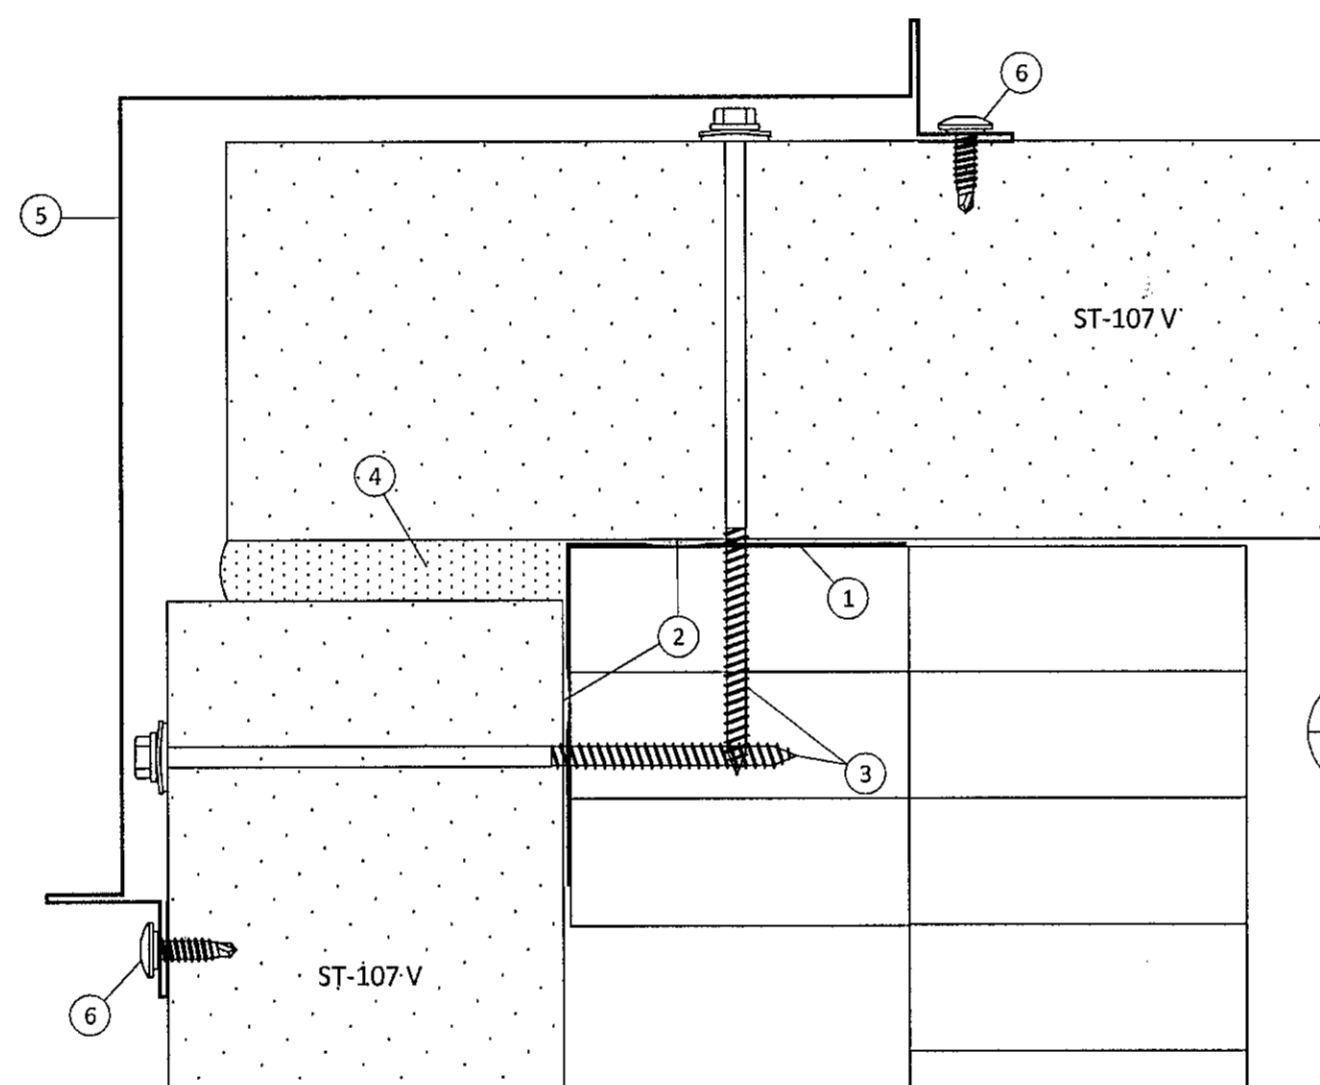

4 AFSTADA OG FRÁGANGUR VIÐ SAMSEYTI
401

- 1 Áfella, innri [22b]
- 2 Ollukitti
- 3 Skrúfa, 19 A 6,3x170mm m/m 250mm
- 4 Þéttifraud
- 5 Áfella, yfir samskeytum litur: hvítt [5]
- 6 Skrúfa, 6,3x22mm m/m 250mm litur: hvítt

1 AFSTADA OG FRÁGANGUR VIÐ ÚTHORN
401

- 1 Áfella, innri [22a]
- 2 Ollukitti
- 3 Skrúfa, 19 A 6,3x170mm m/m 250mm
- 4 Þéttifraud
- 5 Áfella, á úthorn litur: hvítt [1]
- 6 Skrúfa, 6,3x22mm m/m 250mm litur: hvítt