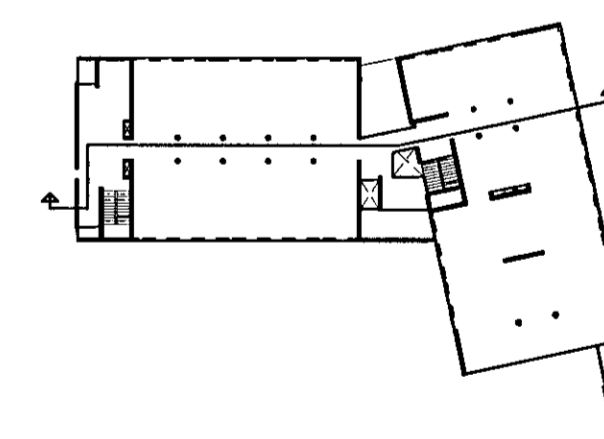

Endurskoðun:	Dagur:	Teikni Yfirf.:
D:		
C:		
B:		
A:		

ICELANDAIR ÞJÁLFUNARSETUR
FLUGVELLIR 1 HAFNARFIRÐI
LANDNÖMUR 222263
VERKKAUPE: Icelgnir
K1 630306-0350

STEYPU TEIKNING

EFNI: SKURÐMYND A - A AUSTUR
MÆLIKVAÐI: 1:50
FRUMSTÆRÐ BLAÐS: A1
TEIKNAD: HH ÓÓÁ VERKNR: 1327
YFIRFARID: RÖB TEIKN. NR: 223
DAGSETNING ÚTGAFU: 24.07.2014 ENDURSKJ.: -

VA ARKITEKTAR
Olafur Ó. Axelsson
Kt. 0412513019