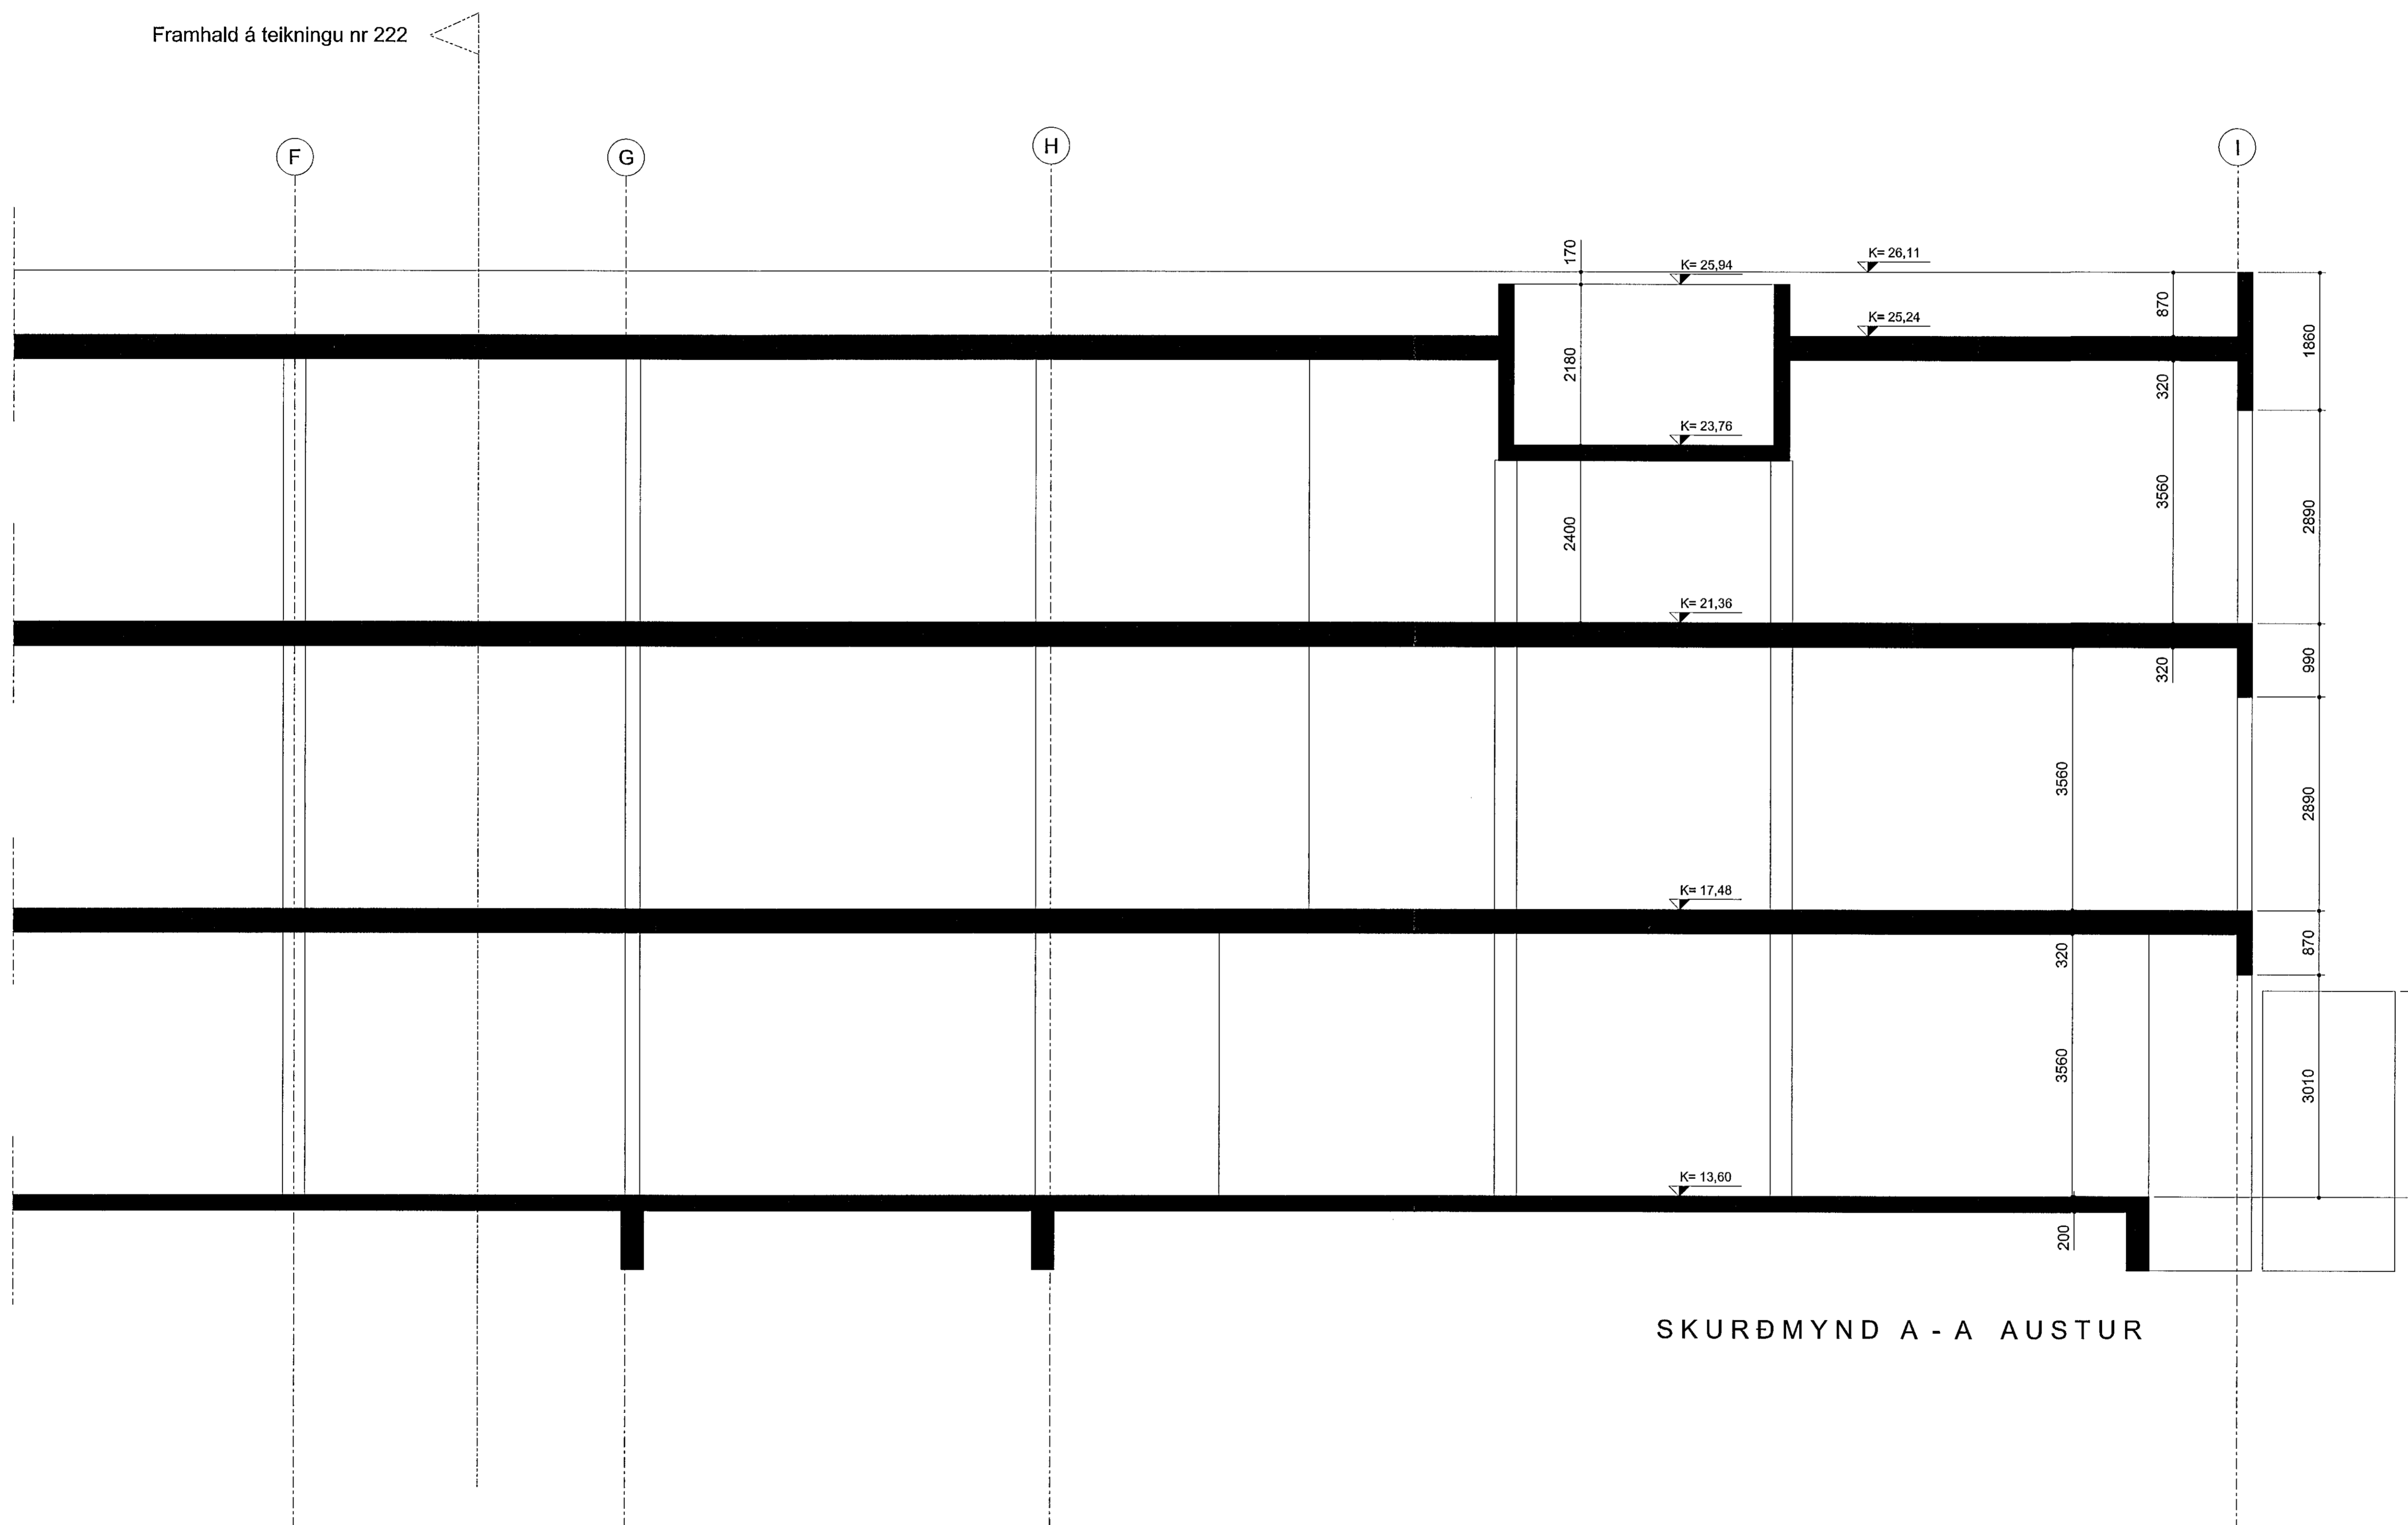

Framhald á teikningu nr 222

SKURÐMYND A - A AUSTUR

Endurskoðun:	Dagur:	Teikni Yfirf.:
D:		
C:		
B:		
A:		

ICELANDAIR ÞJÁLFUNARSETUR
FLUGVELLIR 1 HAFNARFIRÐI
LANDNÖMUR 222263
VERKKAUPE: Icelgnir
K1 630306-0350

STEYPU TEIKNING

EFNI: SKURÐMYND A - A AUSTUR
MÆLIKVAÐI: 1:50
FRUMSTÆRÐ BLAÐS: A1
TEIKNAD: HH ÓÓÁ VERKNR: 1327
YFIRFARID: RÖB TEIKN. NR: 223
DAGSETNING ÚTGAFU: 24.07.2014 ENDURSKJ.: -

VA ARKITEKTAR
Olafur Ó. Axelsson
Kt. 0412513019