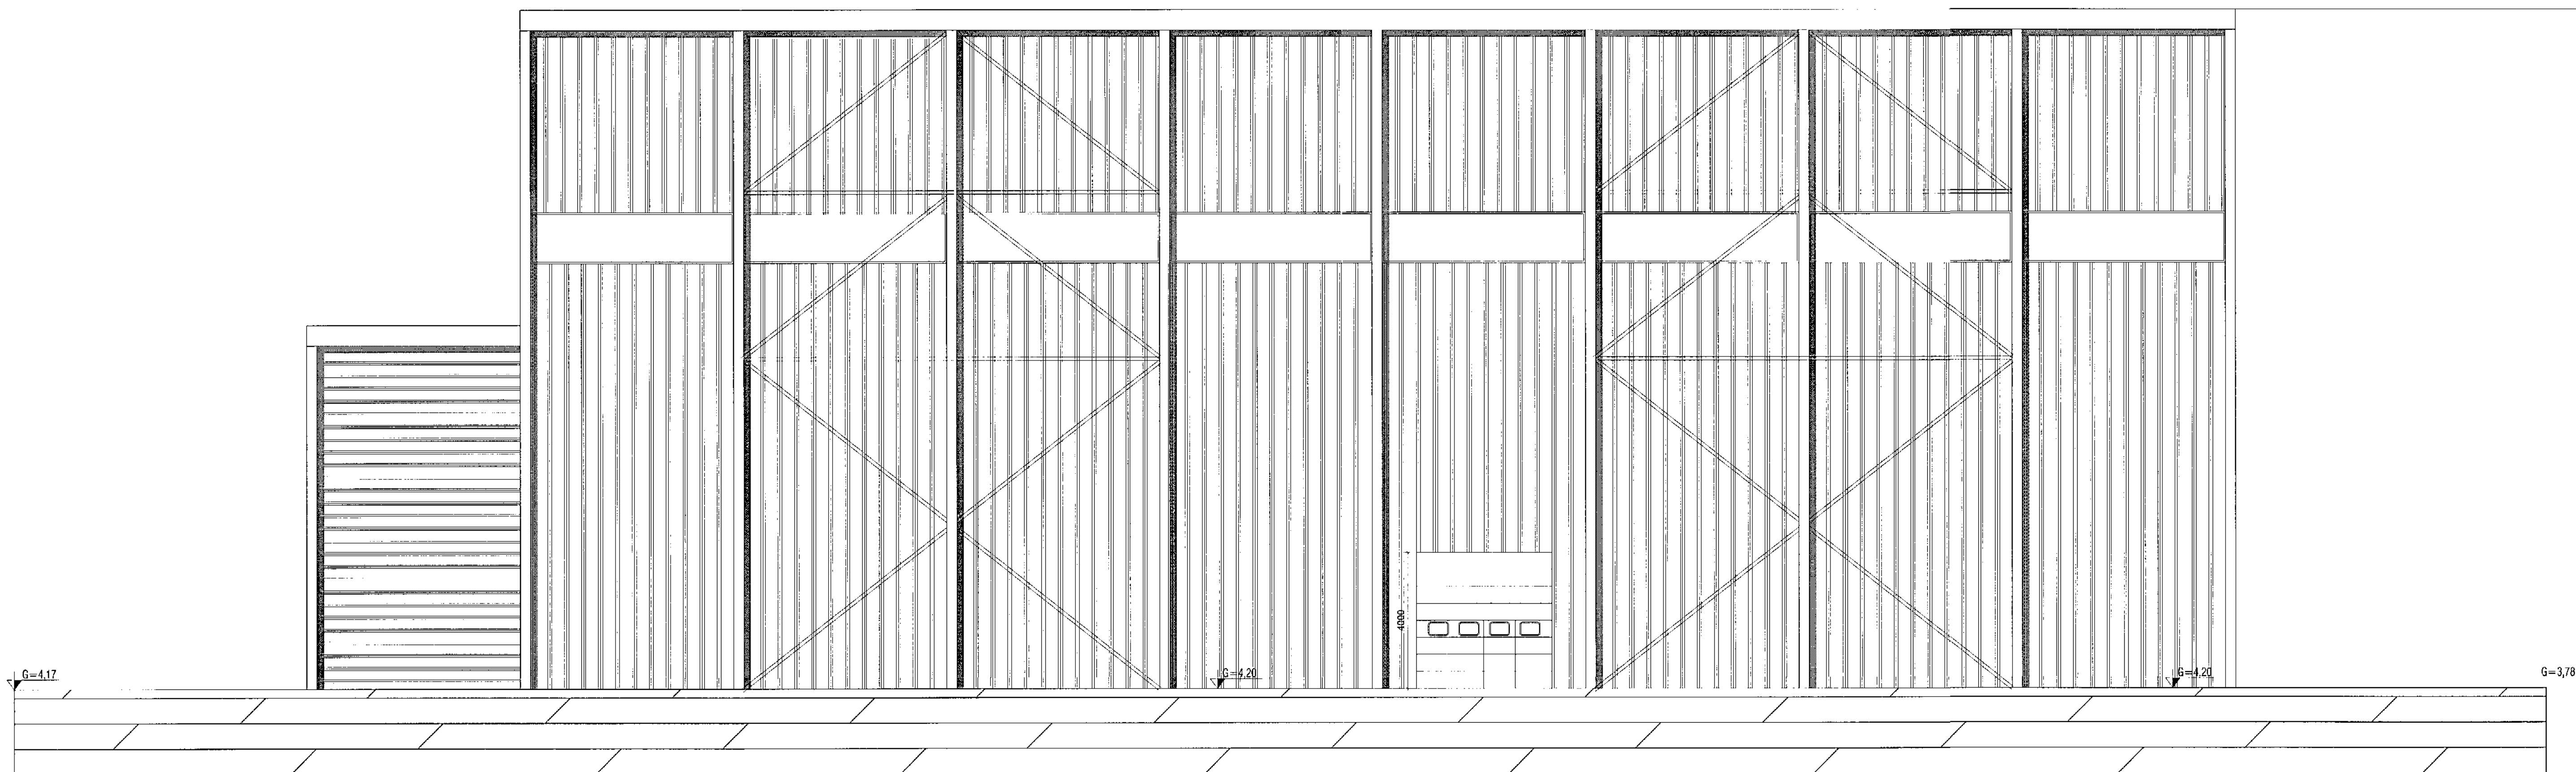

útlit austur mkv 1:100

BREYTINGAR:

- 03.10.2005 Nýtt anddyri (7,0 m²) að sunnan og ný hurð að norðan. Míllíft selt yfir innlæskleifa og þar koma tvær skrifstofur og fundarherbergi kemur yfir lyftarageymslu. Fjórir nýir gluggar á 2. hæð að vestan. Loftræsikleifi aftan við lyftarageymslu á 1. hæð vestanmegin. Ofanljós í lager minnkuð og/eða lokuð. Staðsetning brunaslangna breytt.
- 19.10.2012 Nýtt ljósaskili á suðurhlíð.
- 10.03.2014 Réyndartekning: Ný hurð að sunnan inn í Innlaksrymi fyrir sprinkler.

SKÝRINGAR:

HÚS HANNAÐ AF VEKTOR ÁRID 1999

ÍSFELL - ÓSEYRARBRAUT 28

Yfirfarið af brunahönnuði

AVH Aðaluppdráttur
Útlit
ARKITEKTUR-VERKFRÆÐI-HÖNNUN

Dagsetning: 10.08.2005
Mælikvarði: 1:100/A1
Teiknað: AMH
Yfirfarið: _____
Breyting: _____

A 110