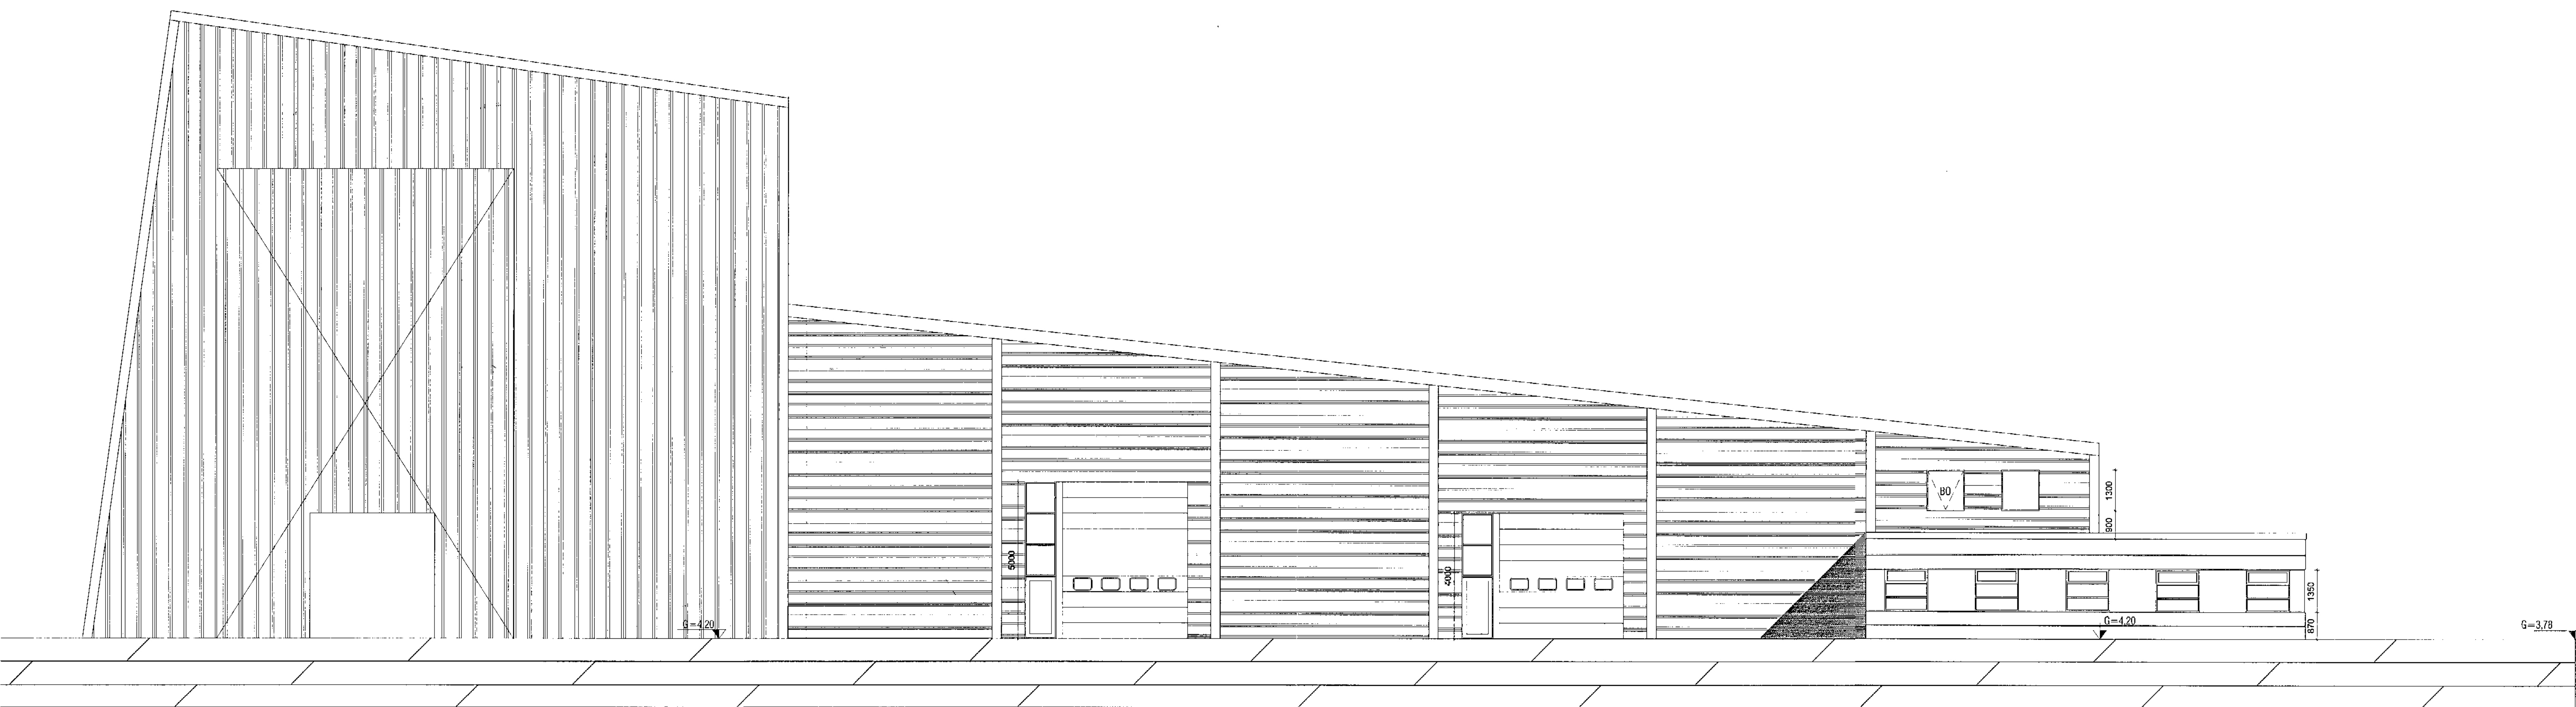

Útlit vestur mkv 1:100

Útlit norður mkv 1:100

BREYTINGAR:

- | | |
|------------|--|
| 03.10.2005 | Nýtt anddyri (7,0 m ²) að sunnan og ný hurð að norðan. Miðillöft sett yfir inntaksklefa og þar koma tvær skrifstofur og fundarherbergi kemur yfir lyftageymslu. Fjórir nýjir gluggar á 2. hæð að vestan. Loftresklefi aftan við lyftageymslu á 1. hæð vestanmegin. Ofanljós í lager mánnkuð og/eða lokuð. Staðsetning brunaslangna breytt. |
| 19.10.2012 | Nýtt skilti á vesturhlöð |
| 10.03.2014 | Reyndarteikning |

SKÝRINGAR:

HÚS HANNAÐ AF VEKTOR ÁRID 1999

ISFELL - ÓSEYRARBRAUT 28

Anna Margrét Hauksdóttir arkitekt - kt. 120665 - 3169
Anton Órn Brynjarsson verkfræðingur - kt. 270559 - 7199
Fanney Hauksdóttir arkitekt - kt. 170581 - 7249
Haukur Haraldsson tæknifræðingur - kt. 260938 - 2079