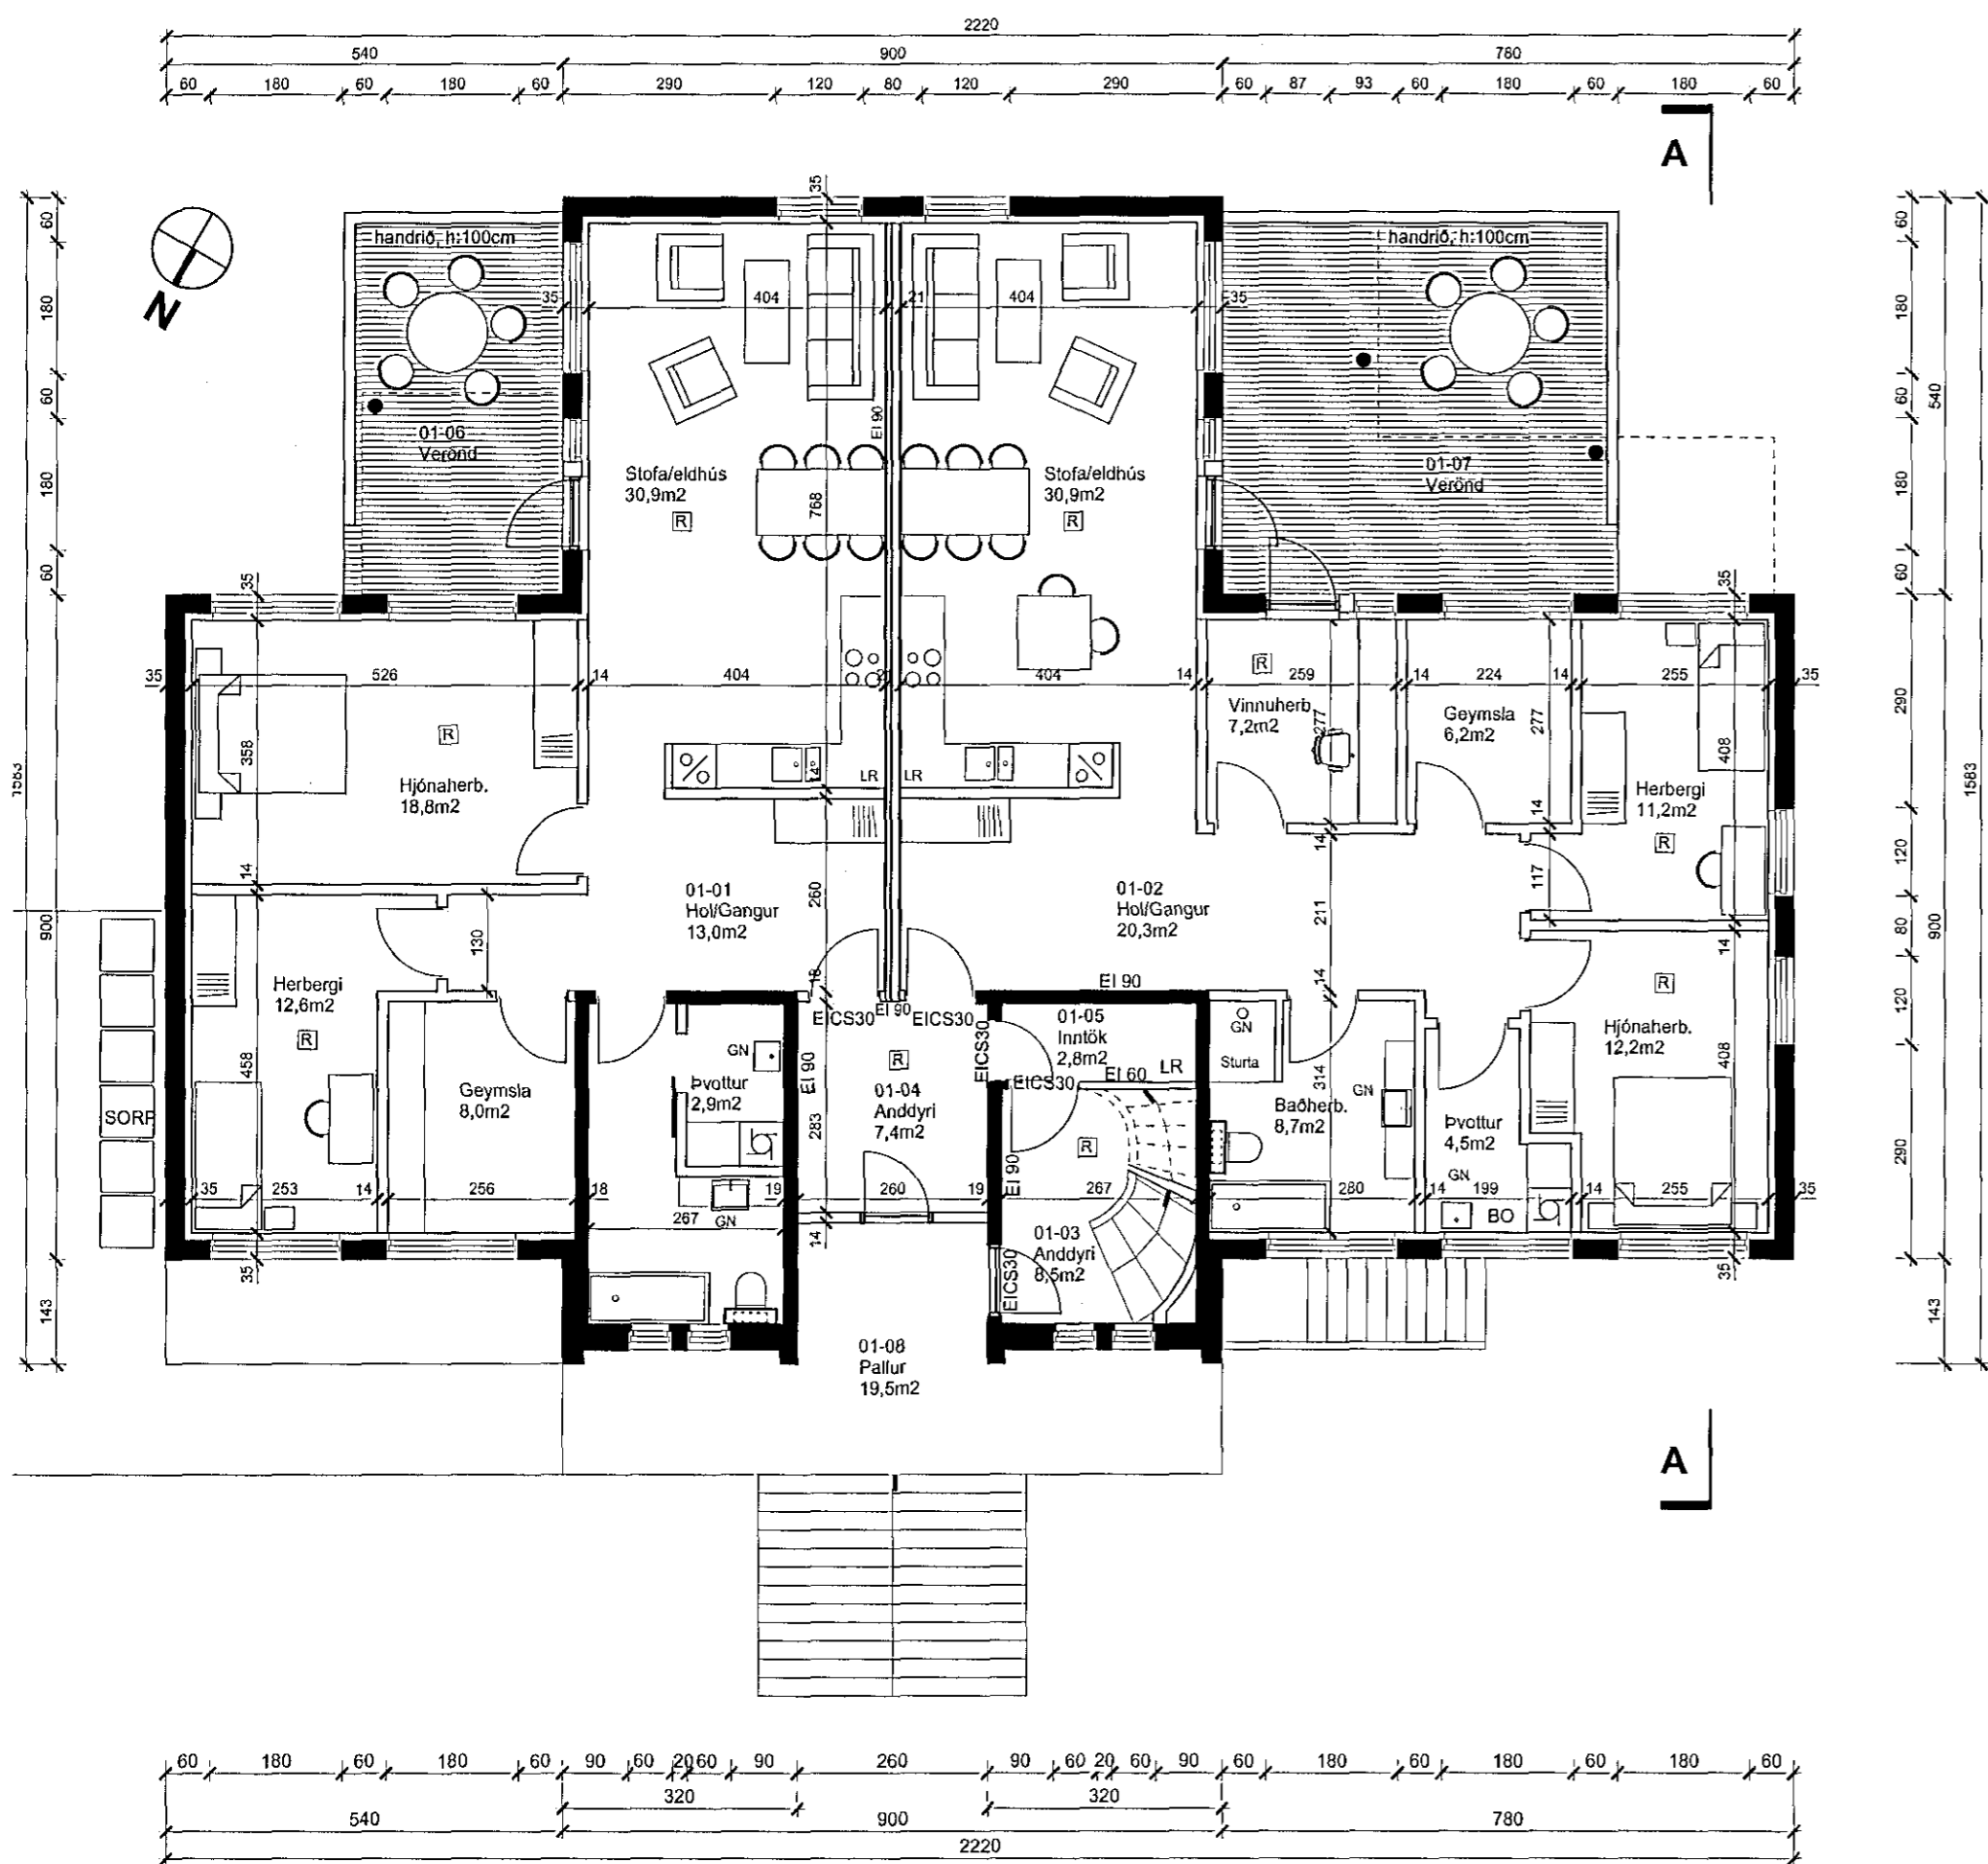

Samþykkt þann

27 AUG 2014

Byggingafrádráttur / Höfnarfrádráttur
F.h. Sigurður Steinar Jónsson

Upplýsingar um grunnvelli samþykkrar teikningar eftir Erlend Hjálmarsson.

Mjósund 10 220 Hafnarfirði

Grunnmynd 1. og 2. hæðar **102**