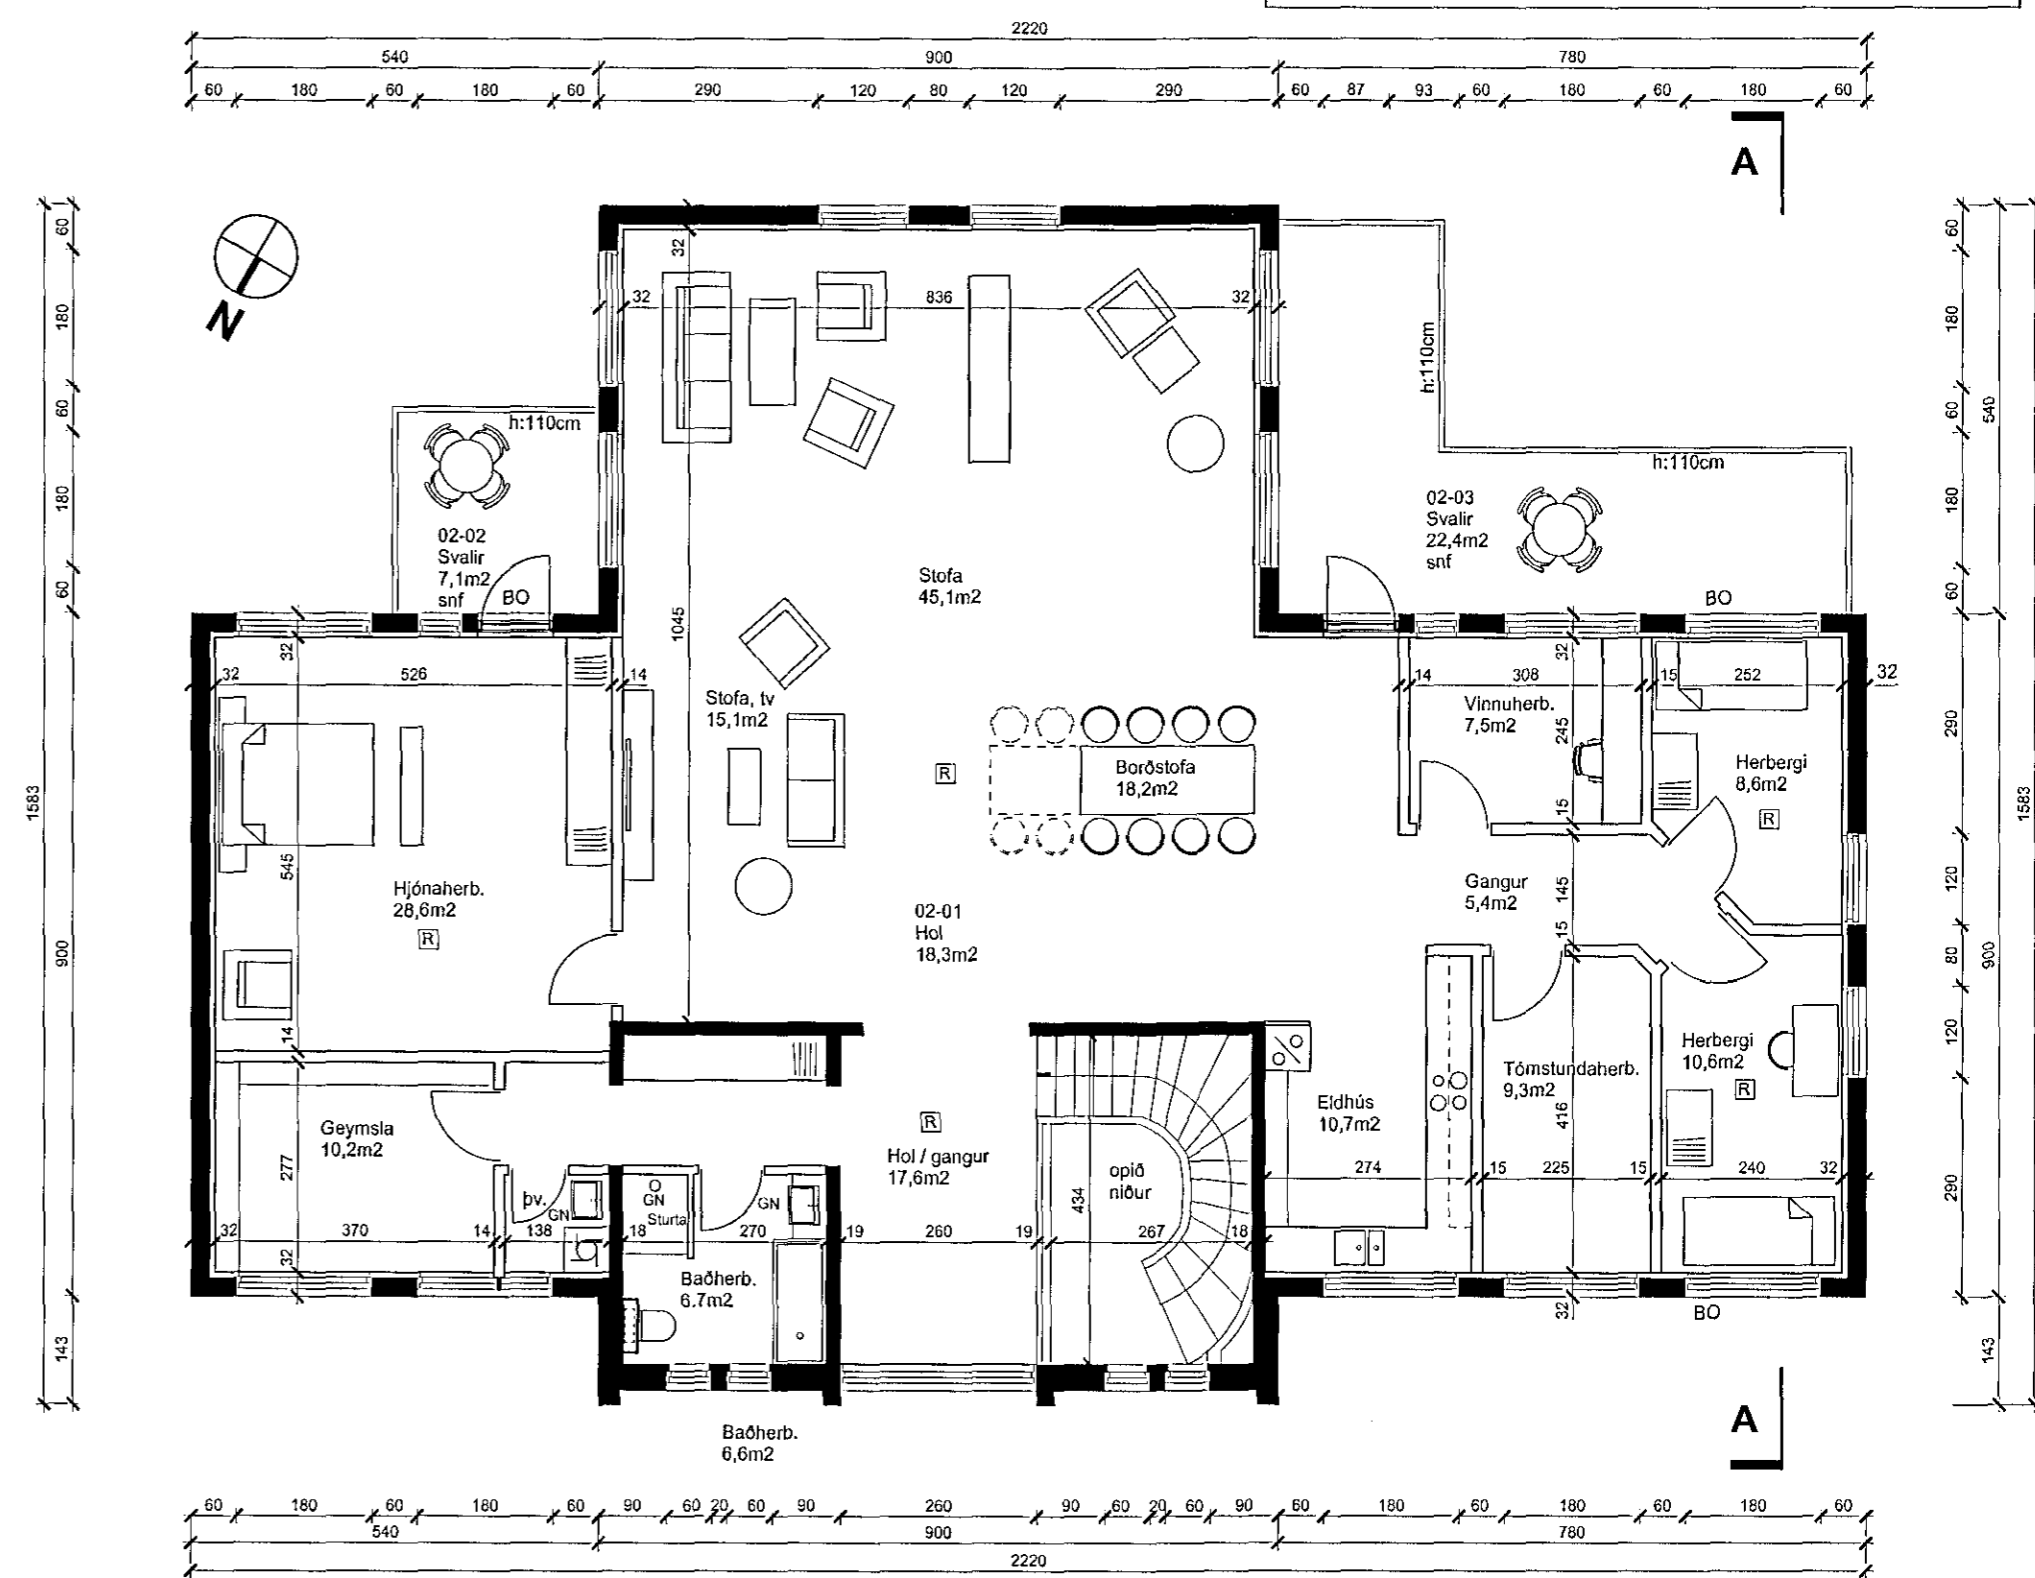

Samþykkt þann

27 AUG 2014

Byggingafrádráttur / Höfnarfrádráttur
F.h. Sigurður Steinar Jónsson

Upplýsingar um grunnvelli samþykkrar teikningar eftir Erlend Hjálmarsson.

Mjósund 10 220 Hafnarfirði

Grunnmynd 1. og 2. hæðar **102**