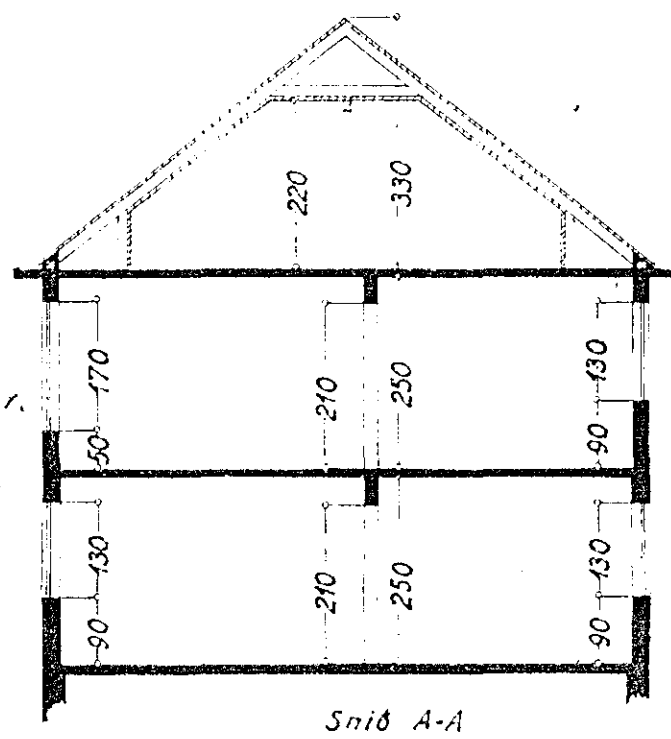

Eig:
Einar Helgason og
Helgi B. Einarsson
Hólabraut nr. 8

1:100

AFSTÖÐUMYND
1:500

Samþykkt af
byggisáæfud
Hafnarjarðar
Sigríður S. Ólafsson
BYJARVERKFRÆÐINGURINN
HAFNARFIRÐI

8/395 Fullm. &

1) Vindplötur
St. far
2) Vindpappi
Aðrir einangr.
Krafa
3) 4cm þrú
rafmagr.