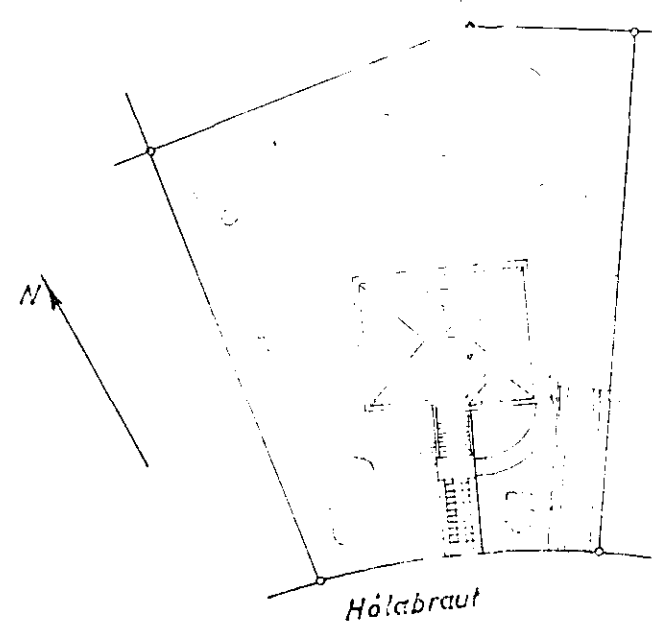

Eig:
Einar Helgason og
Helgi B. Einarsson
Hólabraut nr. 8

1:100

AFSTÖÐUMYND
1:500

Samþykkt af
byggisáæfud
Hafnarjarðar
Sigríður S. Ólafsson
BYJARVERKFRÆÐINGURINN
HAFNARFIRÐI

8/395 Fullm. &

1) Vindplötur
St. far
2) Vindpappi
Aðrir einangr.
Krafa
3) 4cm þrú
rafmagr.