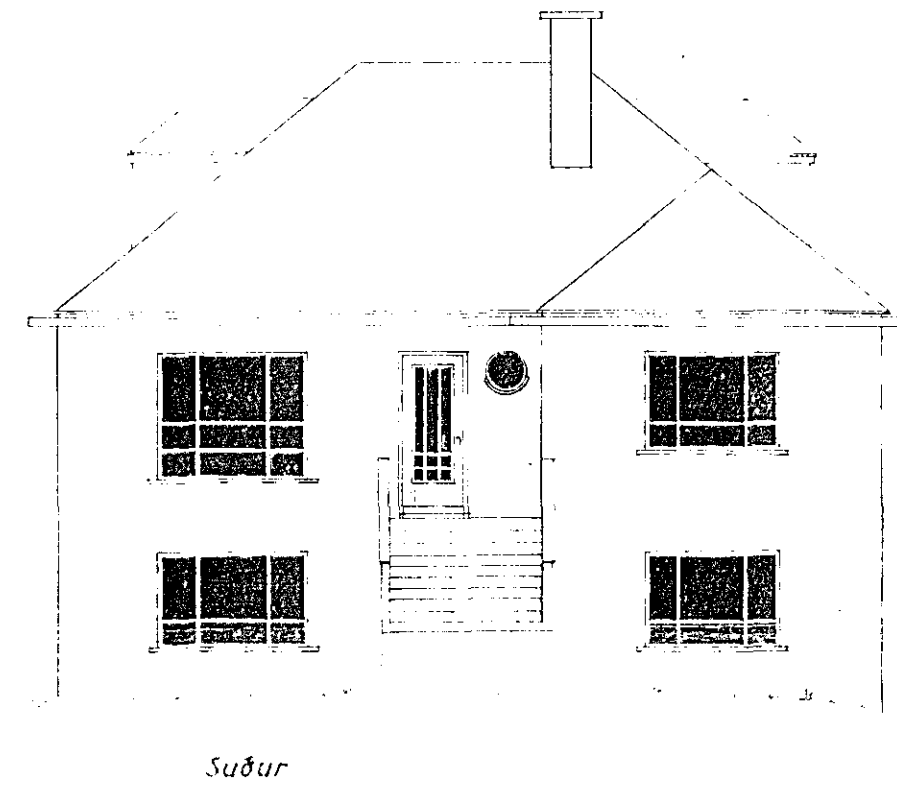

Eig:
Einar Helgason og
Helgi B. Einarsson
Hólabraut nr. 8

1:100

AFSTÖÐUMYND
1:500

Samþykkt af
byggisáæfud
Hafnarjarðar
Sigríður S. Ólafsson
BYJARVERKFRÆÐINGURINN
HAFNARFIRÐI

8/395 Fullm. &

1) Vindplötur
St. far
2) Vindpappi
Aðrir einangr.
Krafa
3) 4cm þrú
rafmagr.

Suður

Hólabraut 8

Hafnarfirði 2. jan. 1954
F. Sigurðsson