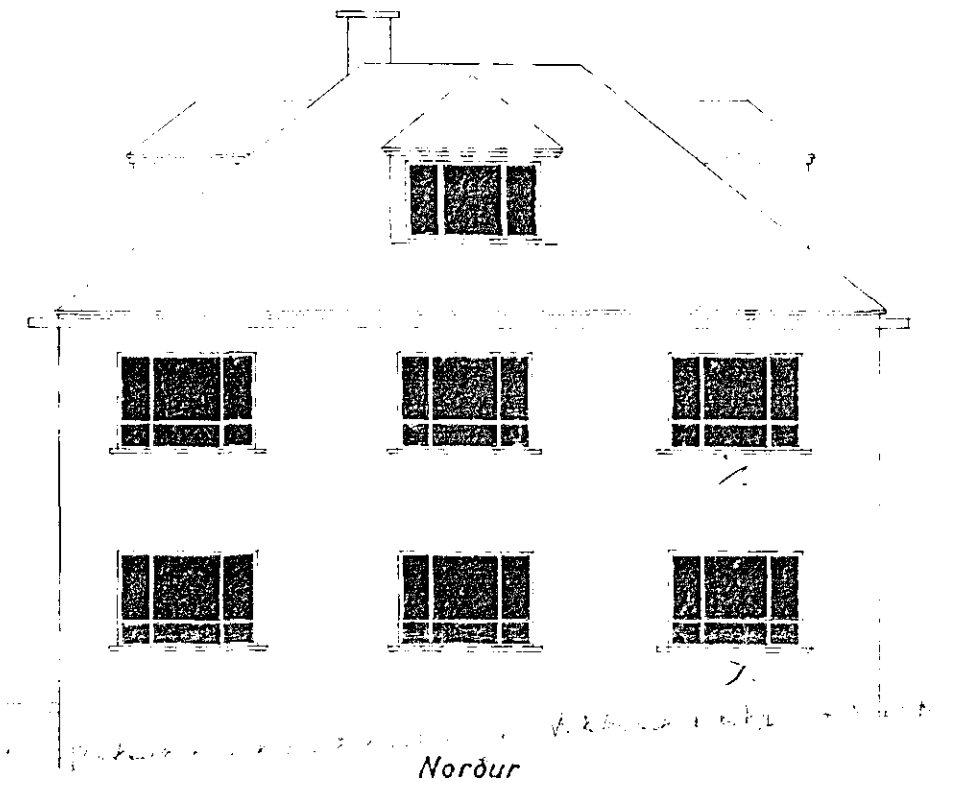

Eig:
Einar Helgason og
Helgi B. Einarsson
Hólabraut nr. 8

1:100

AFSTÖÐUMYND
1:500

Samþykkt af
byggisáæfud
Hafnarjarðar
Sigríður S. Ólafsson
BYJARVERKFRÆÐINGURINN
HAFNARFIRÐI

8/395 Fullm. &

1) Vindplötur
St. far
2) Vindpappi
Aðrir einangr.
Krafa
3) 4cm þrú
rafmagr.

Norður

Hólabraut 8

Hafnarfirði 2. jan. 1954
F. Sigurðsson