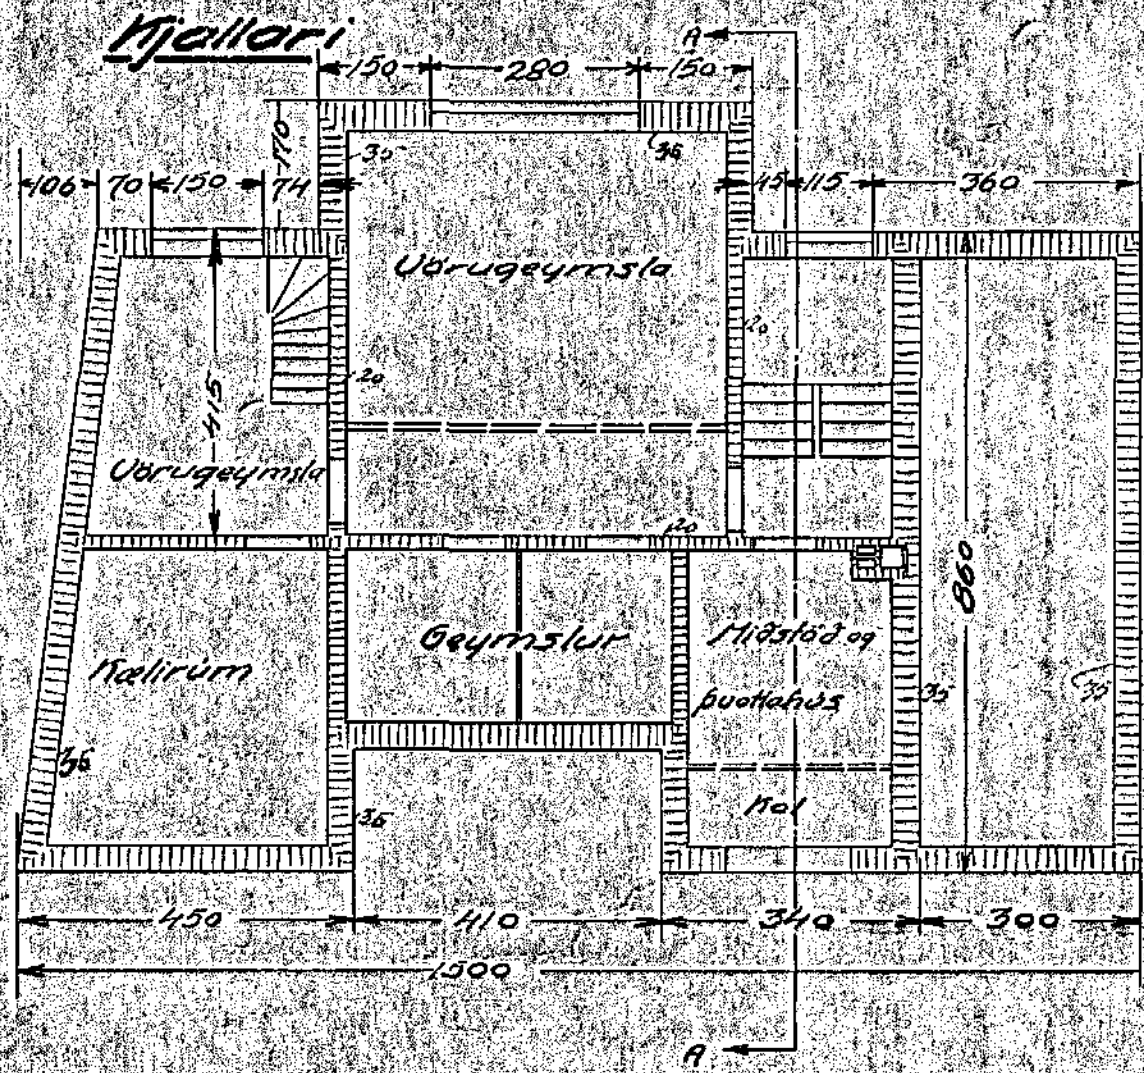

VERSLUNARHÚS JONS MATHIESEN, STRANDGÖTU 4.

1:100

Norðurlífið (Götuhlífið)

Þversn. A-A.

Suðurlífið

**Afstiðna
1:500.**

2. hæð

1:100