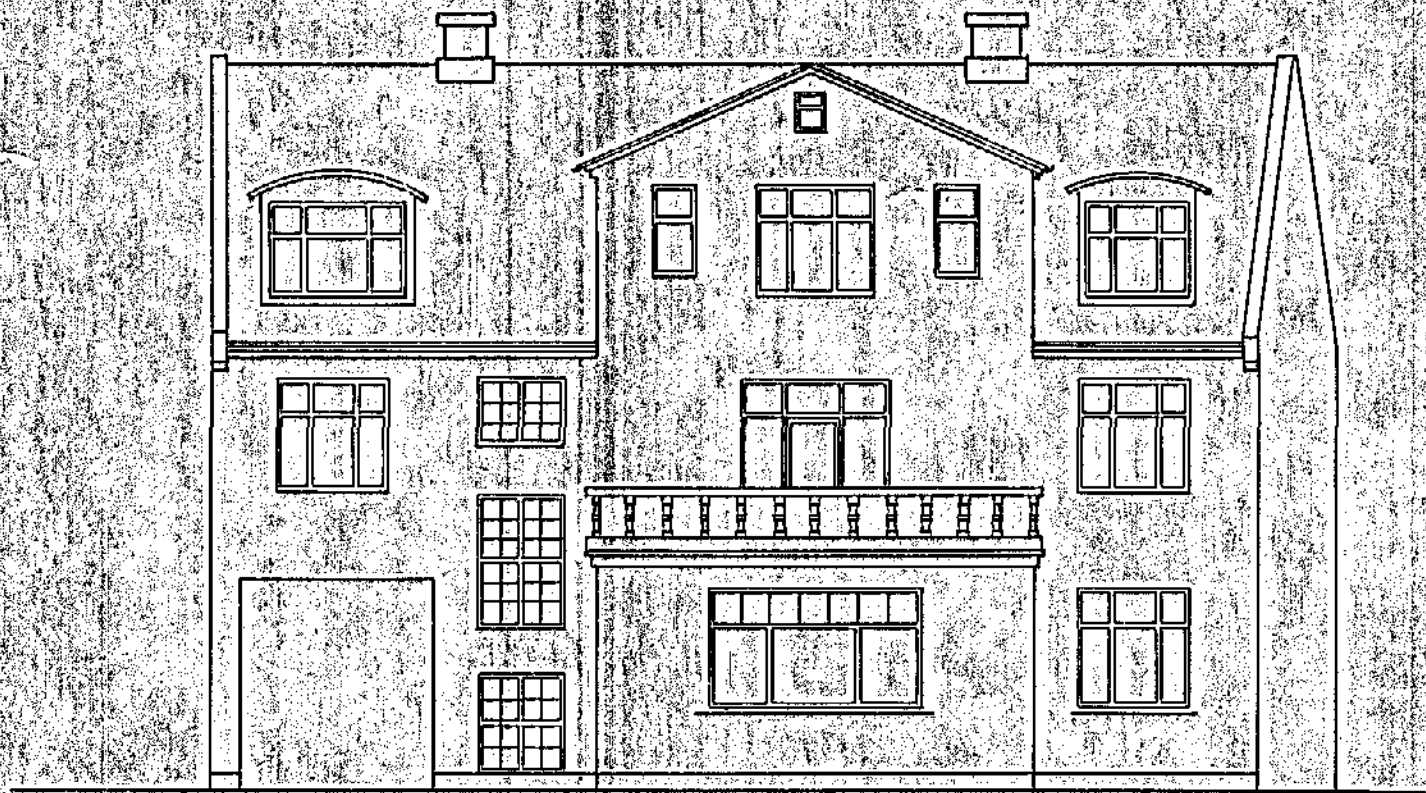

VERSLUNARHÚS JONS MATHIESEN, STRANDGÖTU 4.

1:100

Norðurlífið (Götuhlífið)

Þversn. A-A.

Suðurlífið

**Afstiðna
1:500.**

2. hæð

1:100