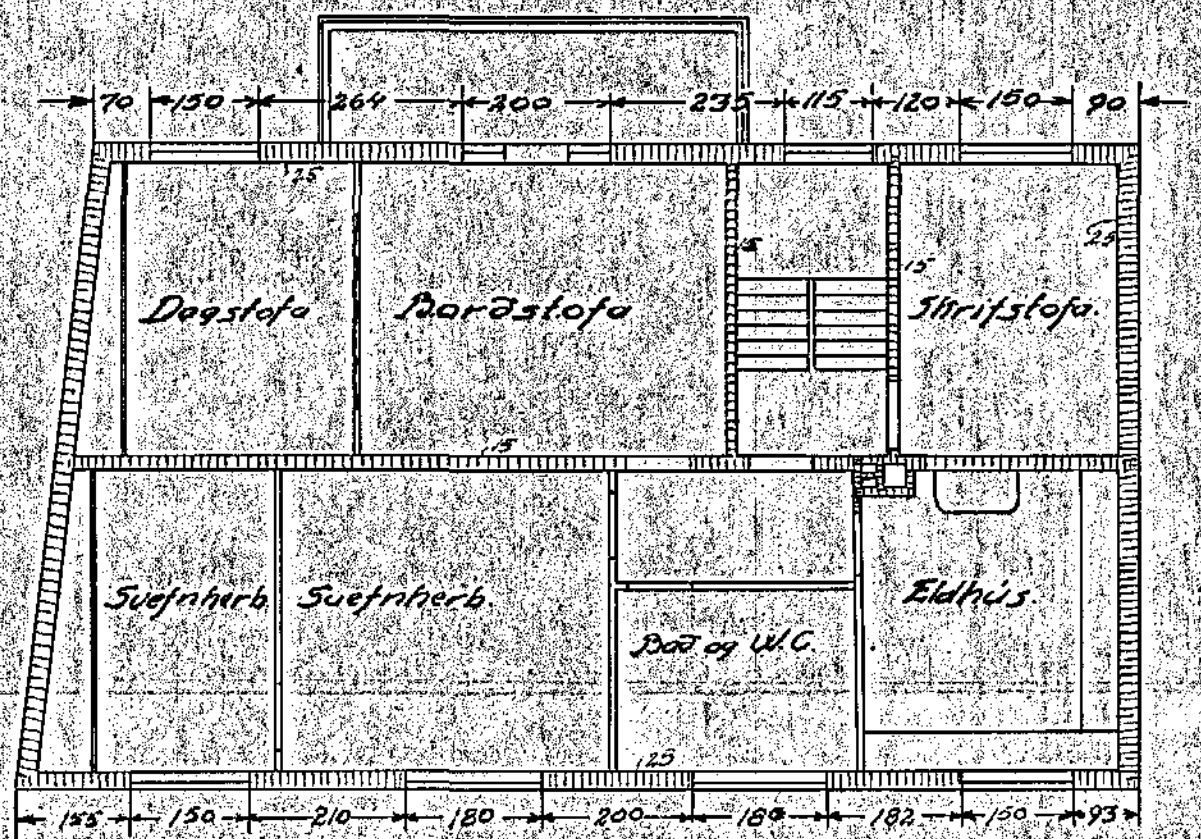

VERSLUNARHÚS JONS MATHIESEN, STRANDGÖTU 4.

1:100

Norðurlífið (Götuhlífið)

Þversn. A-A.

Suðurlífið

**Afstiðna
1:500.**

2. hæð

1:100