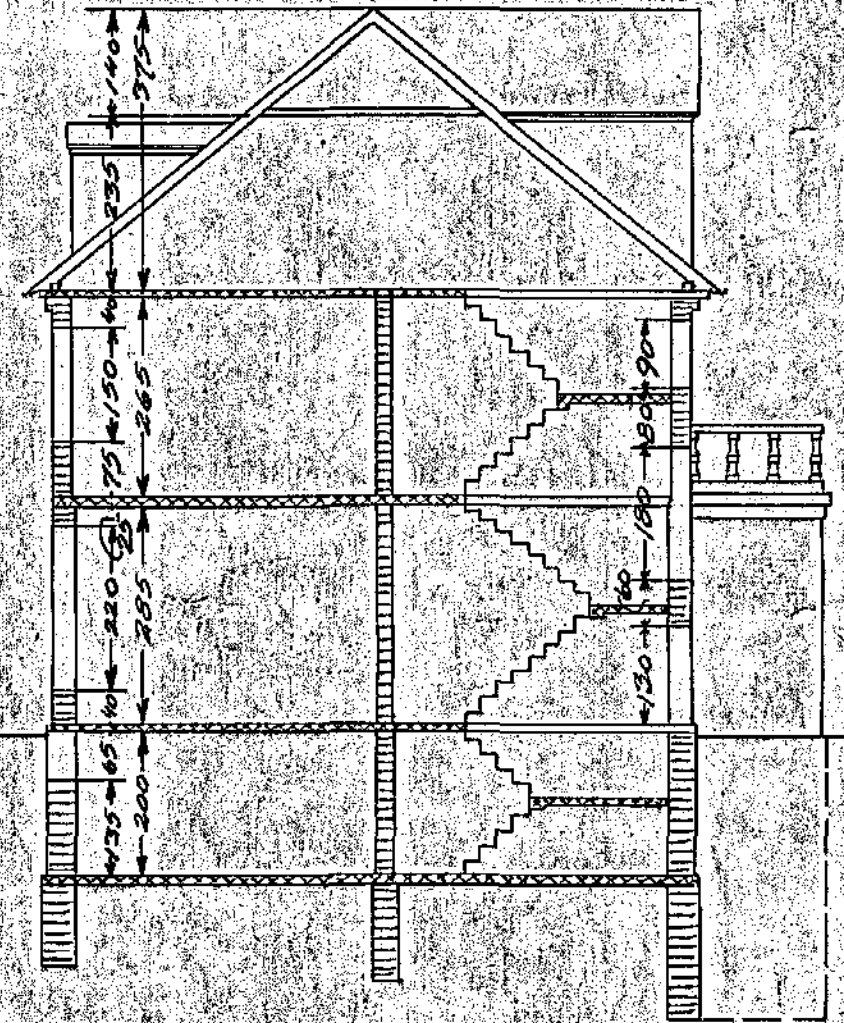

VERSLUNARHÚS JONS MATHIESEN, STRANDGÖTU 4.

1:100

Norðurlífið (Götuhlífið)

Þversn. A-A.

Suðurlífið

**Afstiðna
1:500.**

2. hæð

1:100