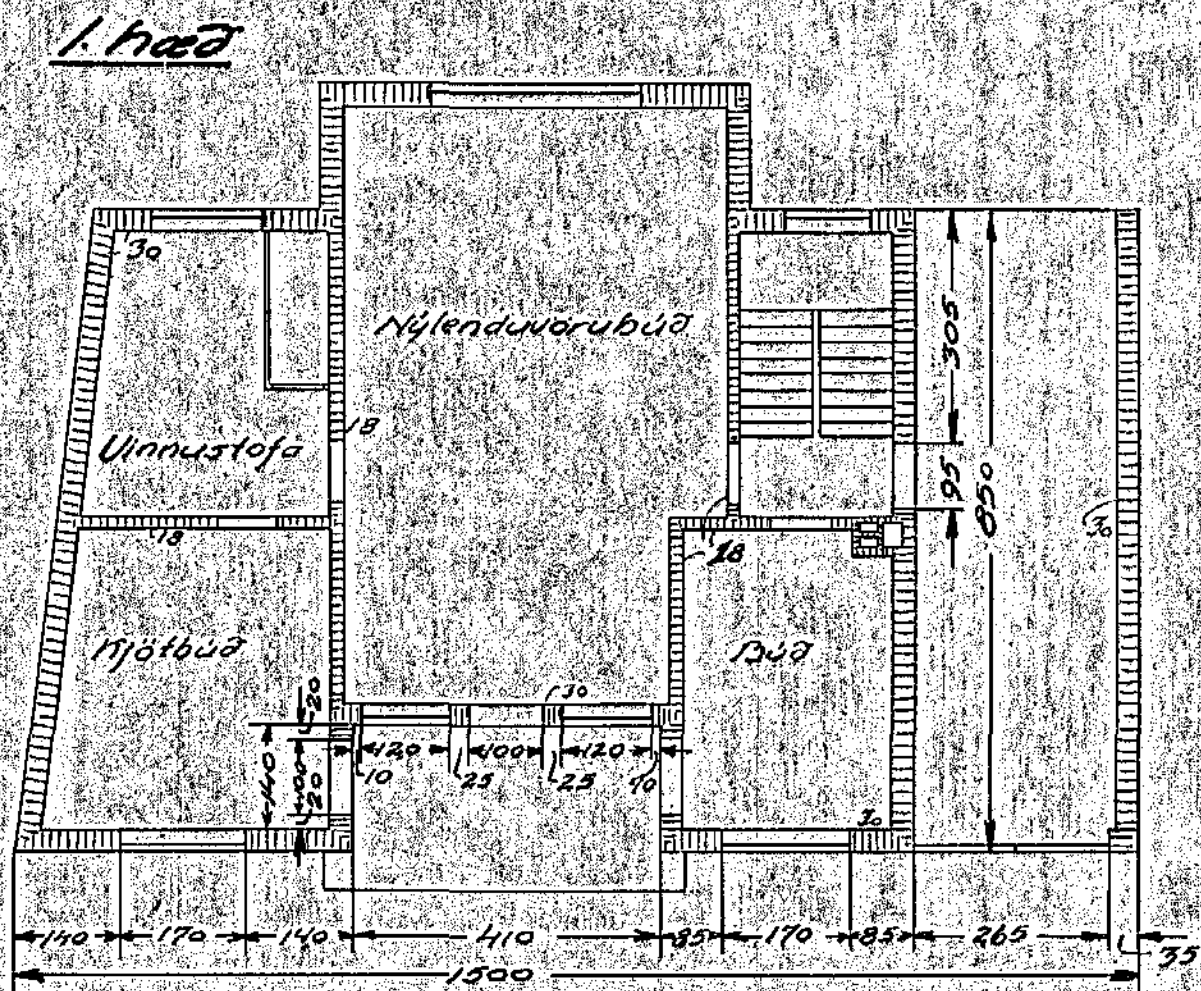

VERSLUNARHÚS JONS MATHIESEN, STRANDGÖTU 4.

1:100

Norðurlífið (Götuhlífið)

Þversn. A-A.

Suðurlífið

**Afstiðna
1:500.**

2. hæð

1:100