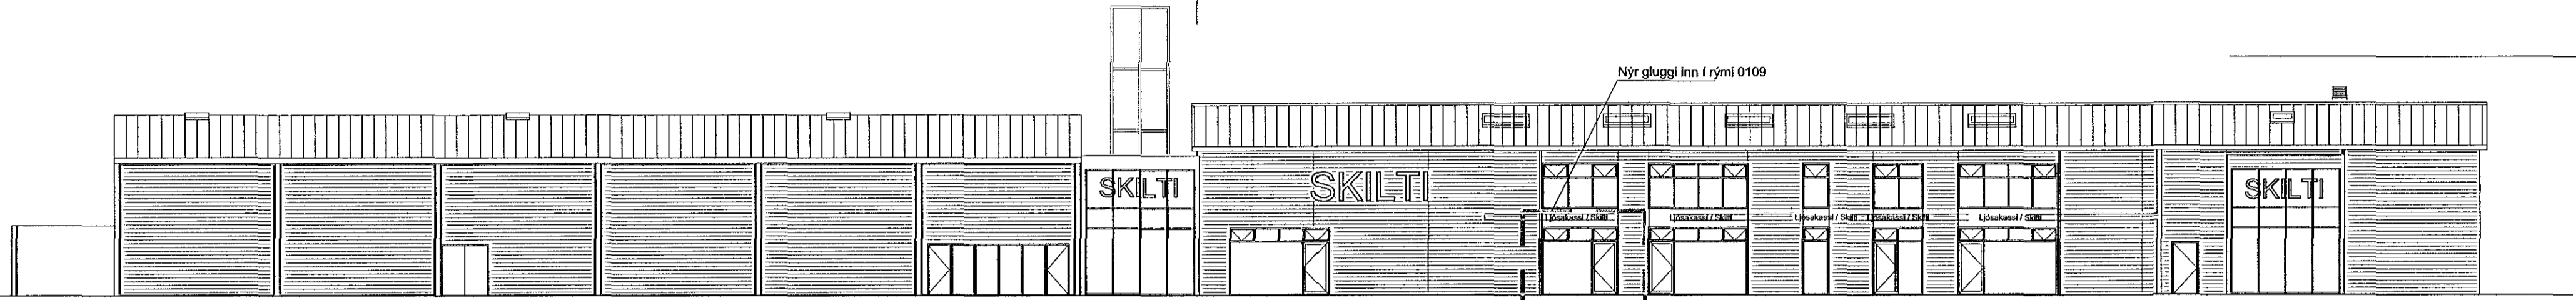

MATSHLUTI 04 ← MATSHLUTI 01