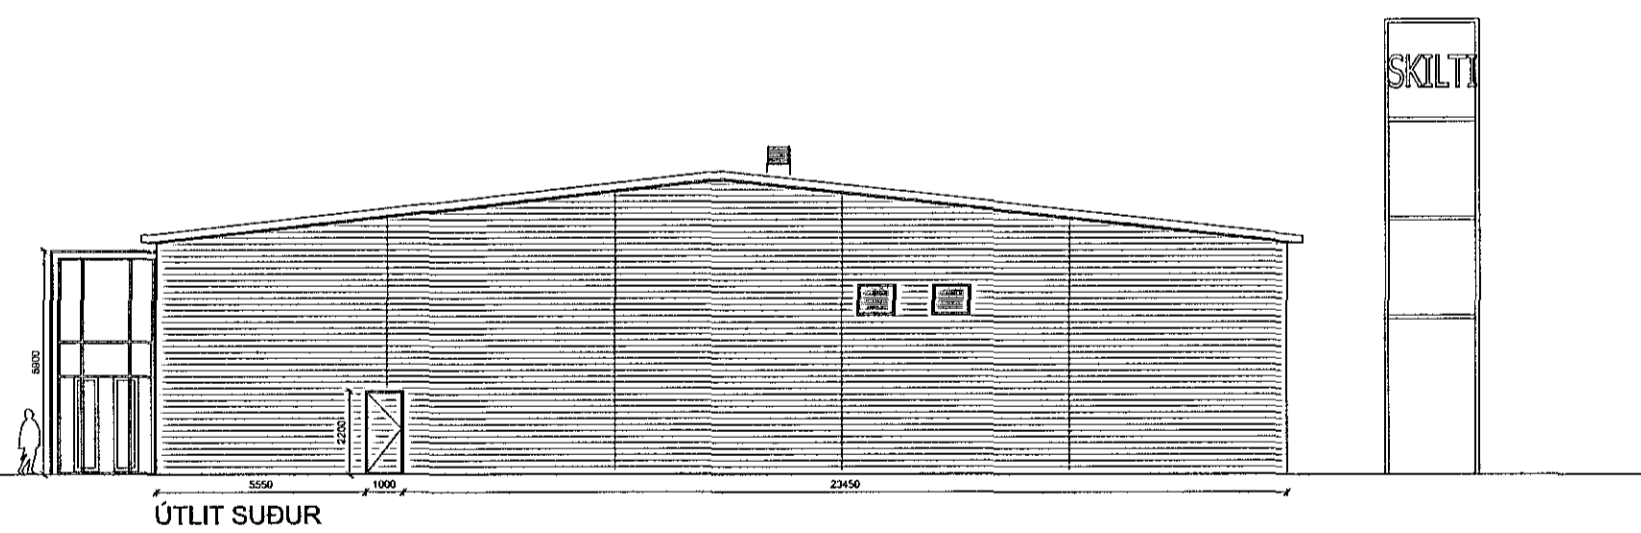

ÚTLIT SUÐUR

Skilubúur 12 m hár max
samskyrnst dekk.