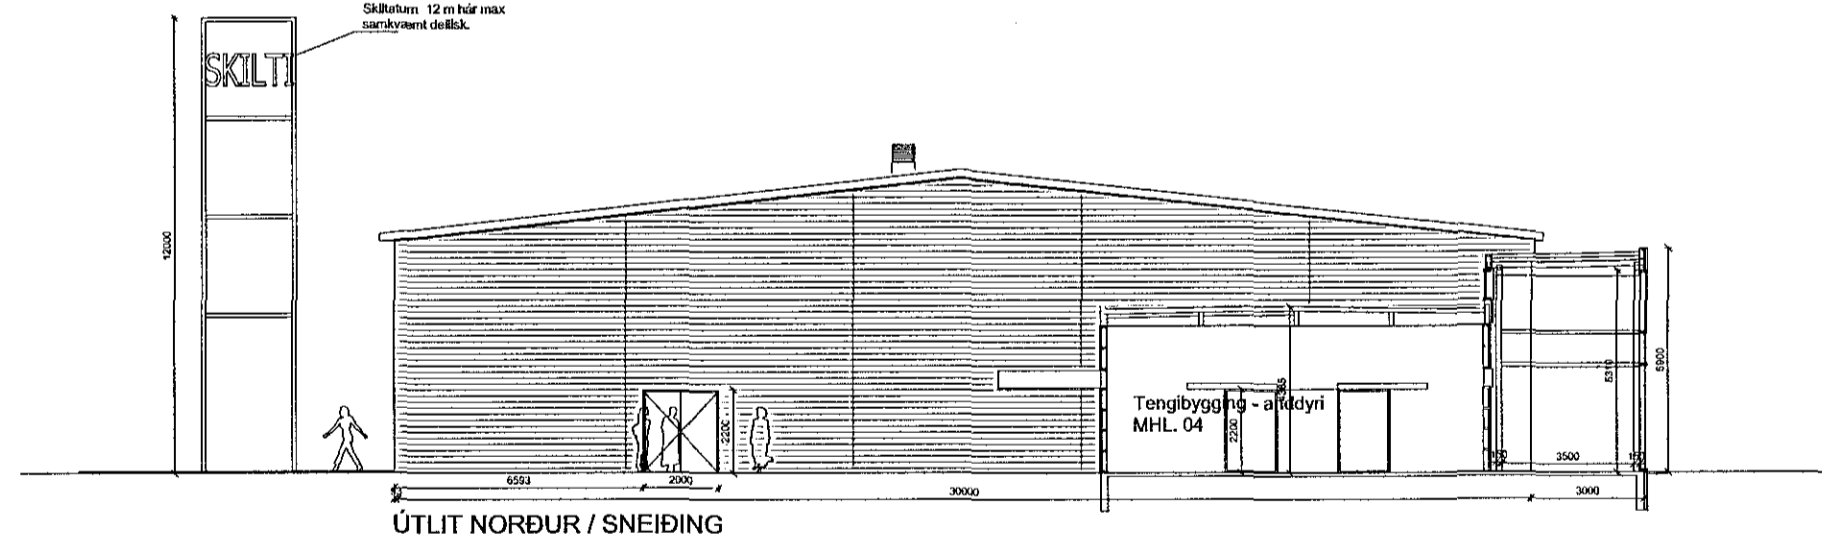

ÚTLIT NORÐUR / SNEIÐING

Yfirfarið af
brunahönnuð
EFLA
VERKFRÆÐISTOFA

Útg. Dags. Skýring Br.af.

Helluhraun 16-18
Nýjar verslanir
Ásýndir, snið

Teiknað af: hmb,es,sg
Yfirfarið af:

Dagsetning: 24.10.2014
Mælikvarði: 1:200

THG ARKITEKTAR

12-013 05-10
Verknúmer Númer Útgáfa