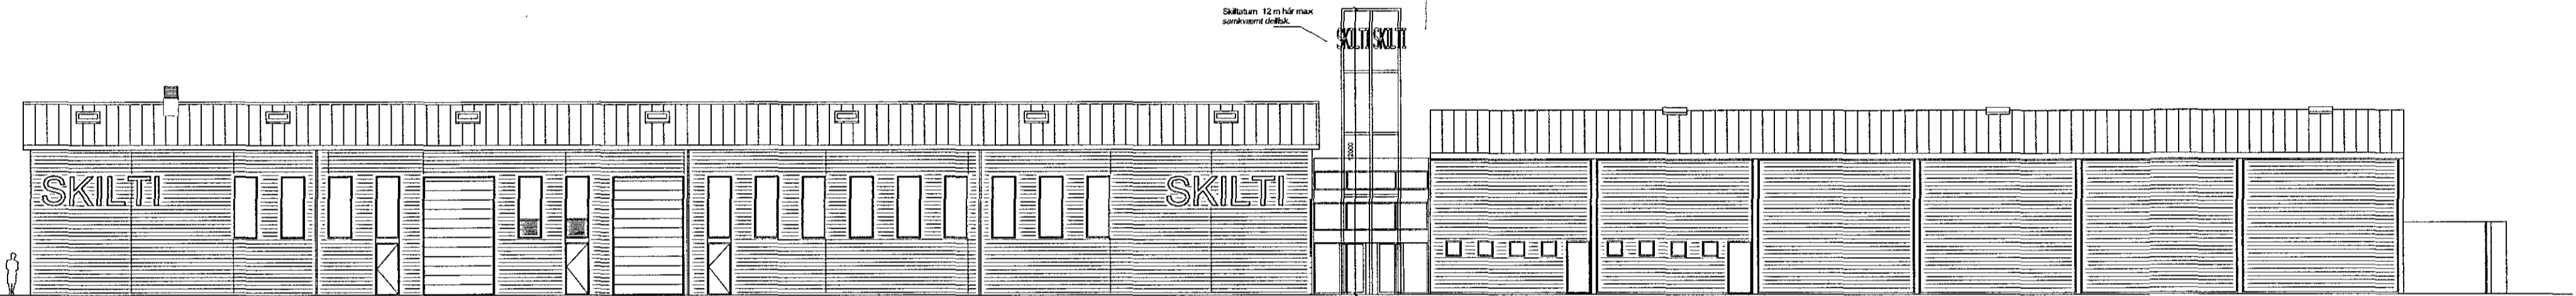

MATSHLUTI 01 → ← MATSHLUTI 04

Skilubúur 12 m hár max
samskyrnst dekk.

ÚTLIT AUSTUR