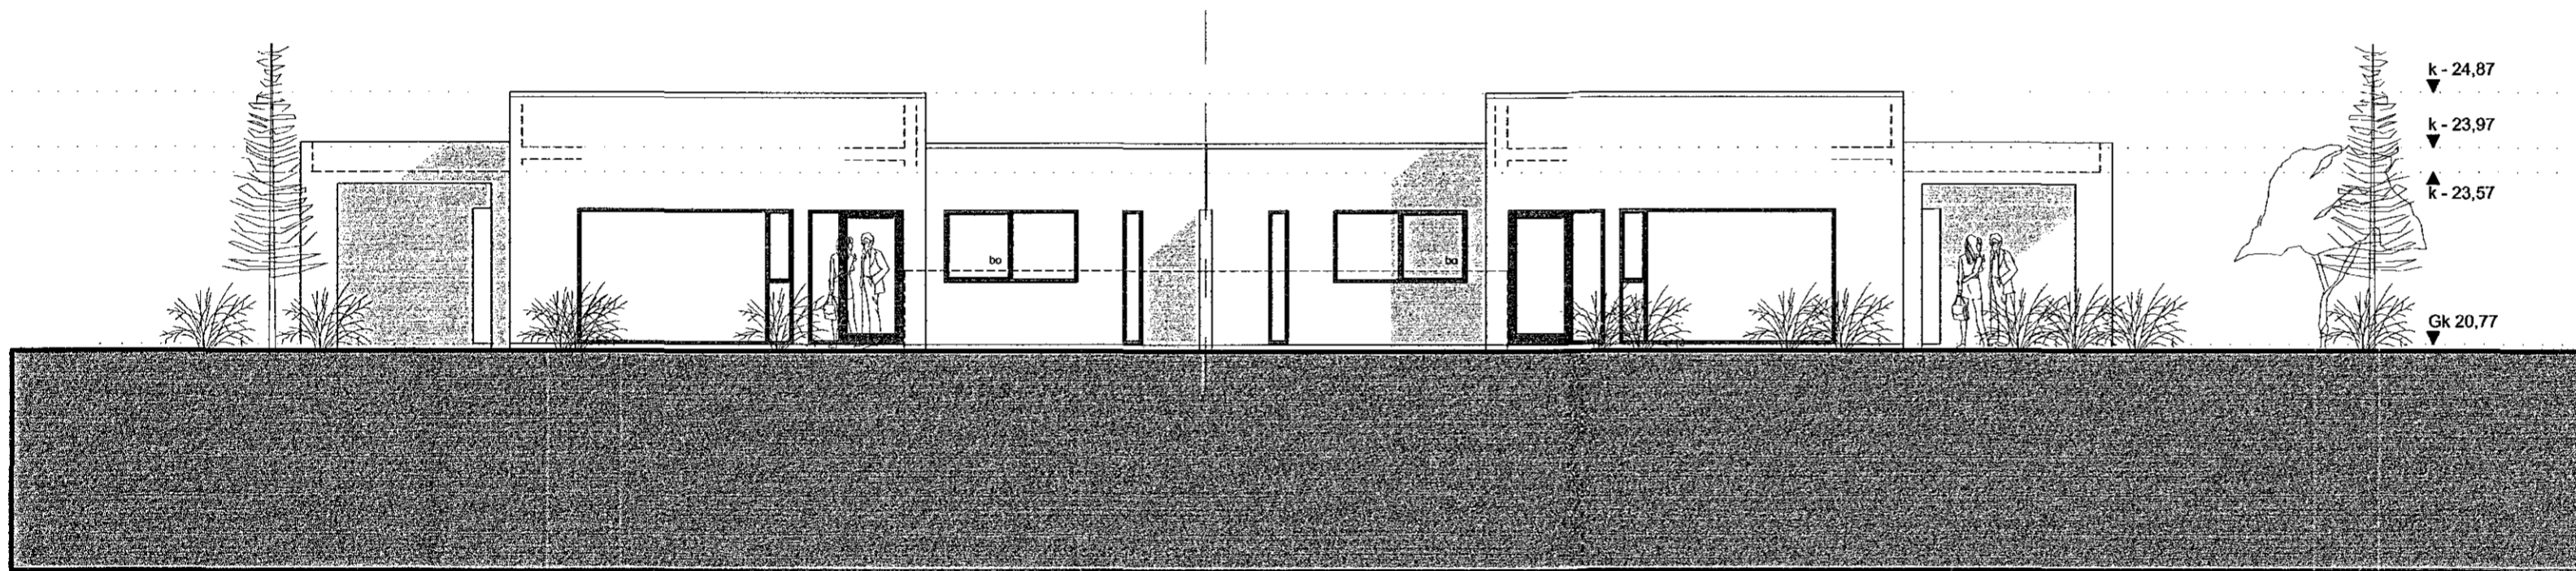

Útlit til norðausturs, 1:100

Útlit til norðvesturs, 1:100

Útlit til suðvesturss, 1:100

Verkheiti:	Lyngberg 15A & 15B Parhús - Hafnarfjörður
Verkhliuti:	Aðaluppdráttur - Útlit
Teiknínúmer:	1.03
Mælikvarði:	1:100
Teiknað:	BH
Yfirfarið:	SH
Samþykkt:	
Verknúmer:	14048
Útgáfudagur:	29.04.2015
Teiknislóð:	V14-Serbyll4-Hafnarfjörður14048 - Lyngberg 1510000-teikningar14048-Adaluppdráttur14048-1 vinnslu
Útprintað:	Apr 29, 2015 - 10:56