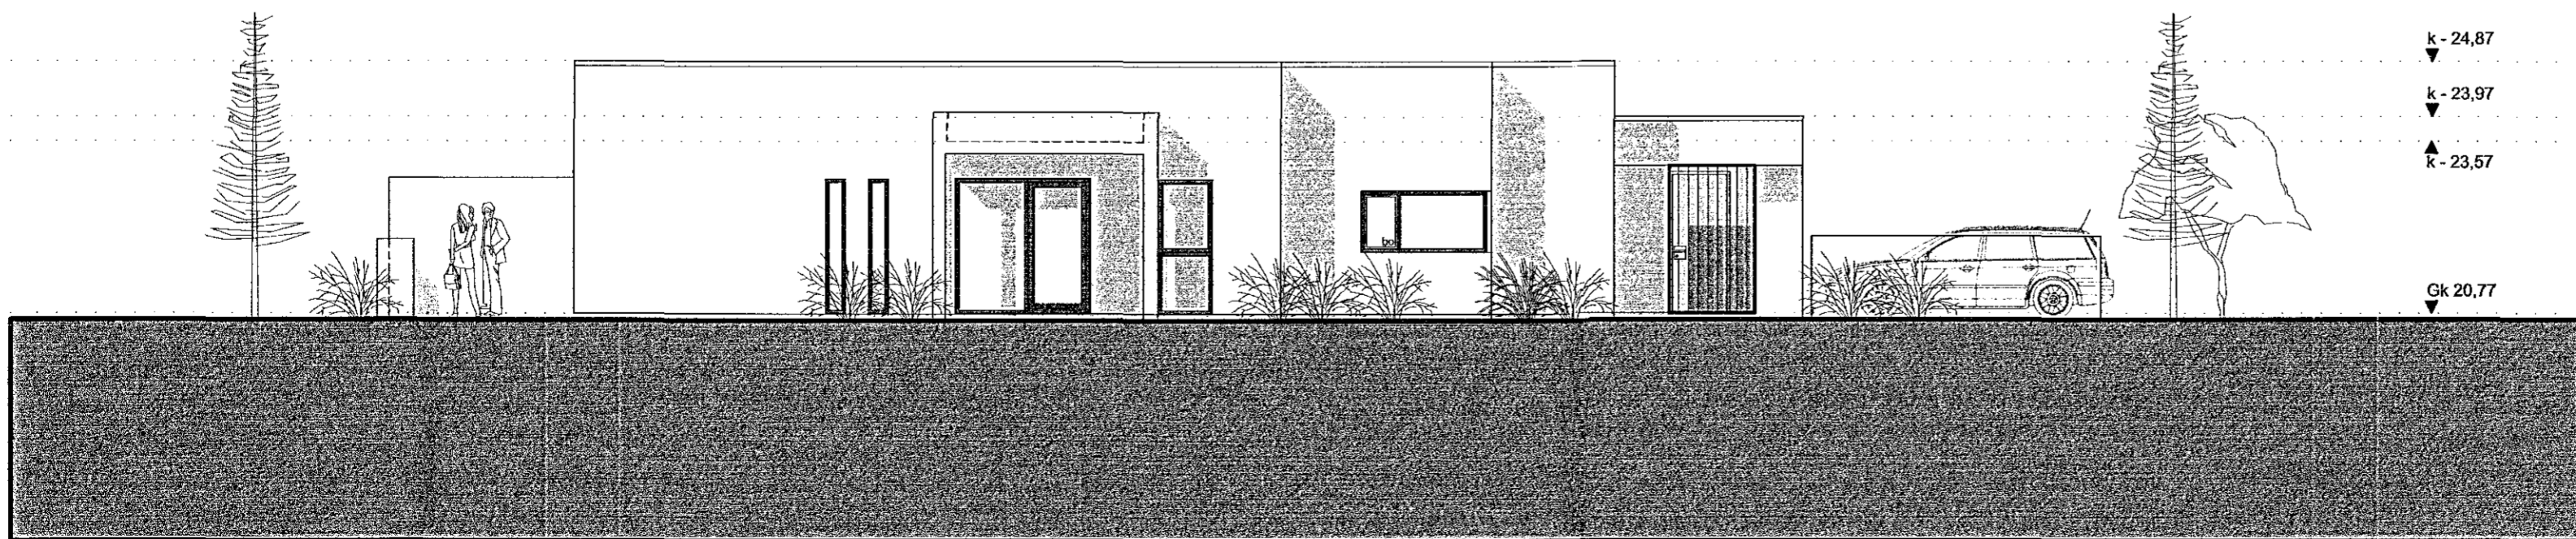

Útlit til norðausturs, 1:100

Útlit til norðvesturs, 1:100

Útlit til suðvesturss, 1:100

Verkheiti:	Lyngberg 15A & 15B Parhús - Hafnarfjörður
Verkhliuti:	Aðaluppdráttur - Útlit
Teiknínúmer:	1.03
Mælikvarði:	1:100
Teiknað:	BH
Yfirfarið:	SH
Samþykkt:	
Verknúmer:	14048
Útgáfudagur:	29.04.2015
Teiknislóð:	V14-Serbyll4-Hafnarfjörður14048 - Lyngberg 1510000-teikningar14048-Adaluppdráttur14048-1 vinnslu
Útprintað:	Apr 29, 2015 - 10:56