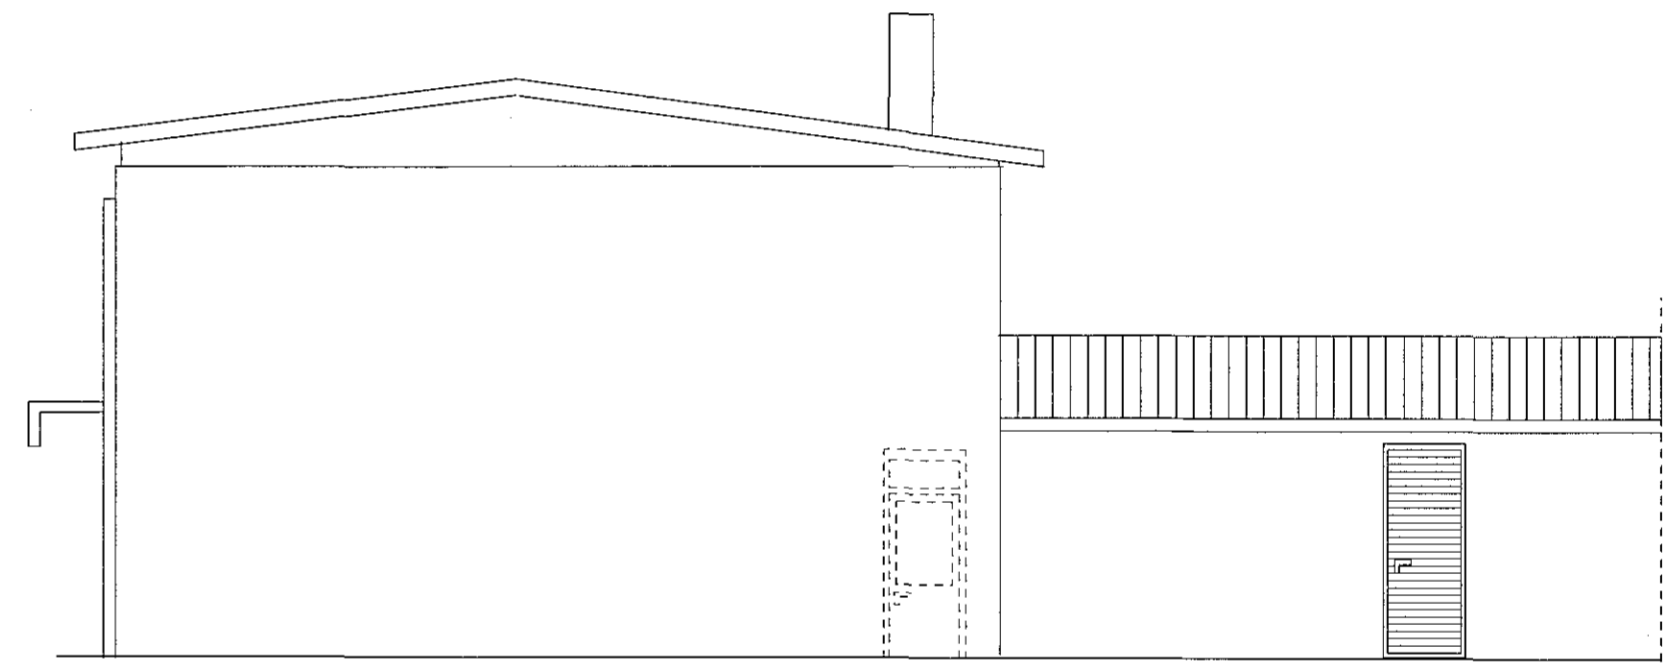

Útlit Norður 1:100