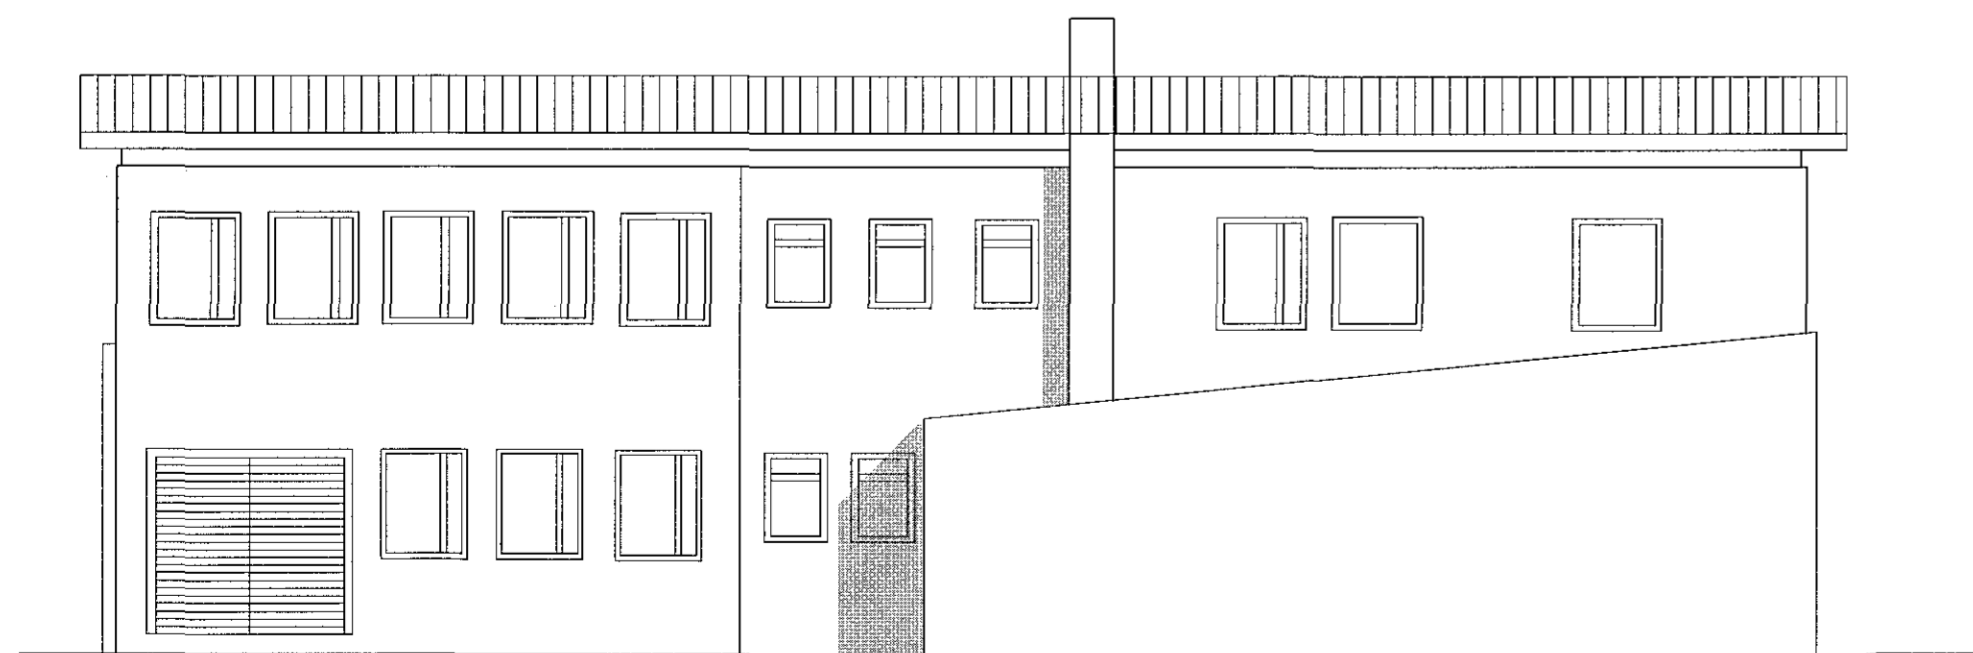

Útlit Vestur 1:100

Árný Þórarinsdóttir

STÁSS
arkitektar

dagsetning
13.05.2015

Hjallahraun 13 -
Lemon veitingastaður

mælikvarði 1:100
teikningar Útlit
teikninga númer 01902

Stáss Arkitektar

Helga Guðrún Vilmundardóttir kt: 080379-4719
Árný Þórarinsdóttir kt: 290179-5489