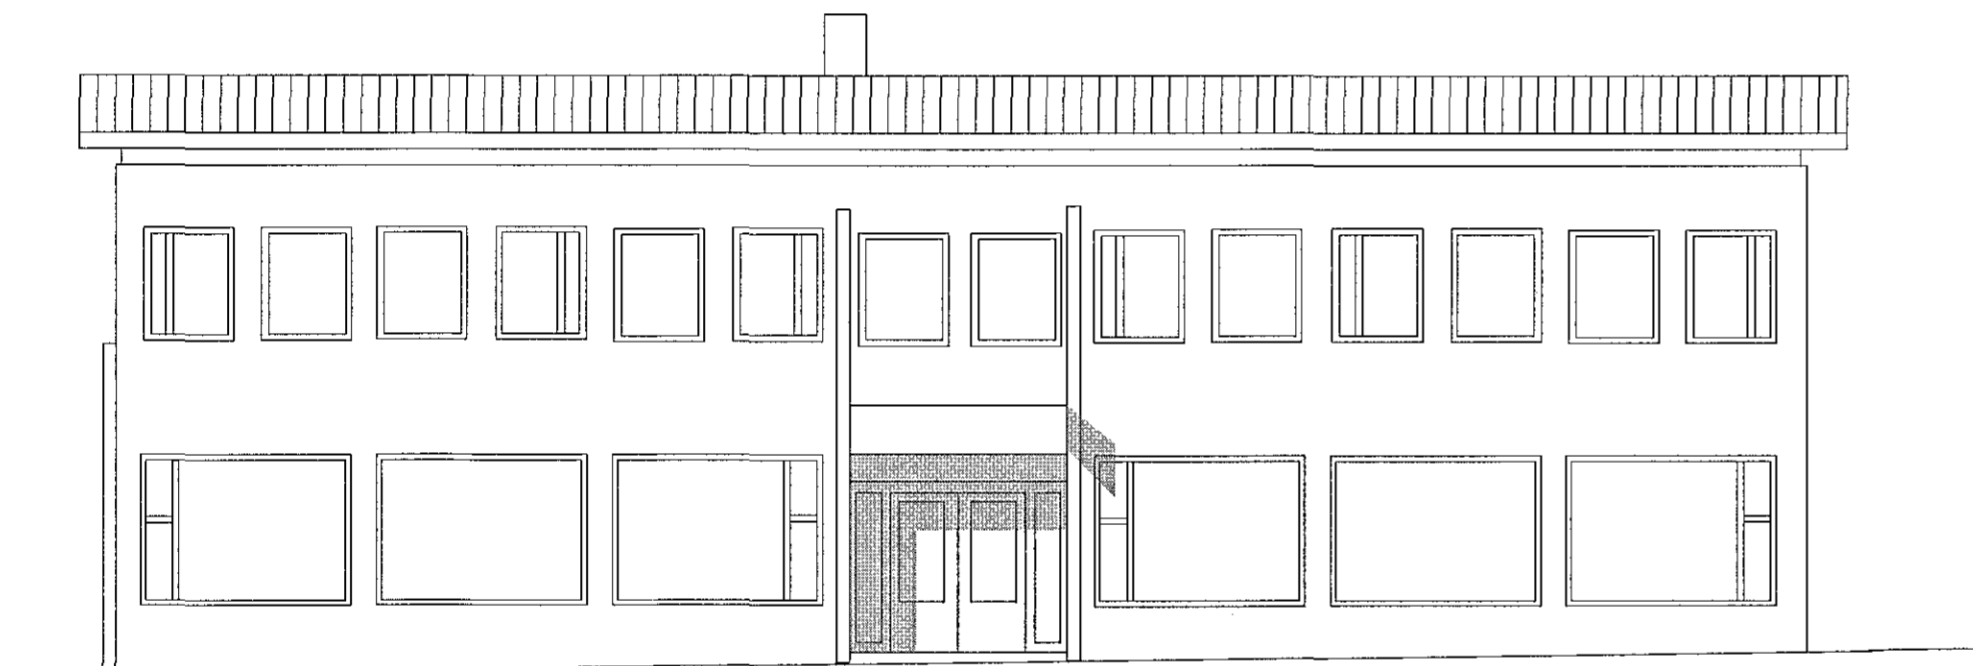

Útlit Austur (að Dalshrauni) 1:100