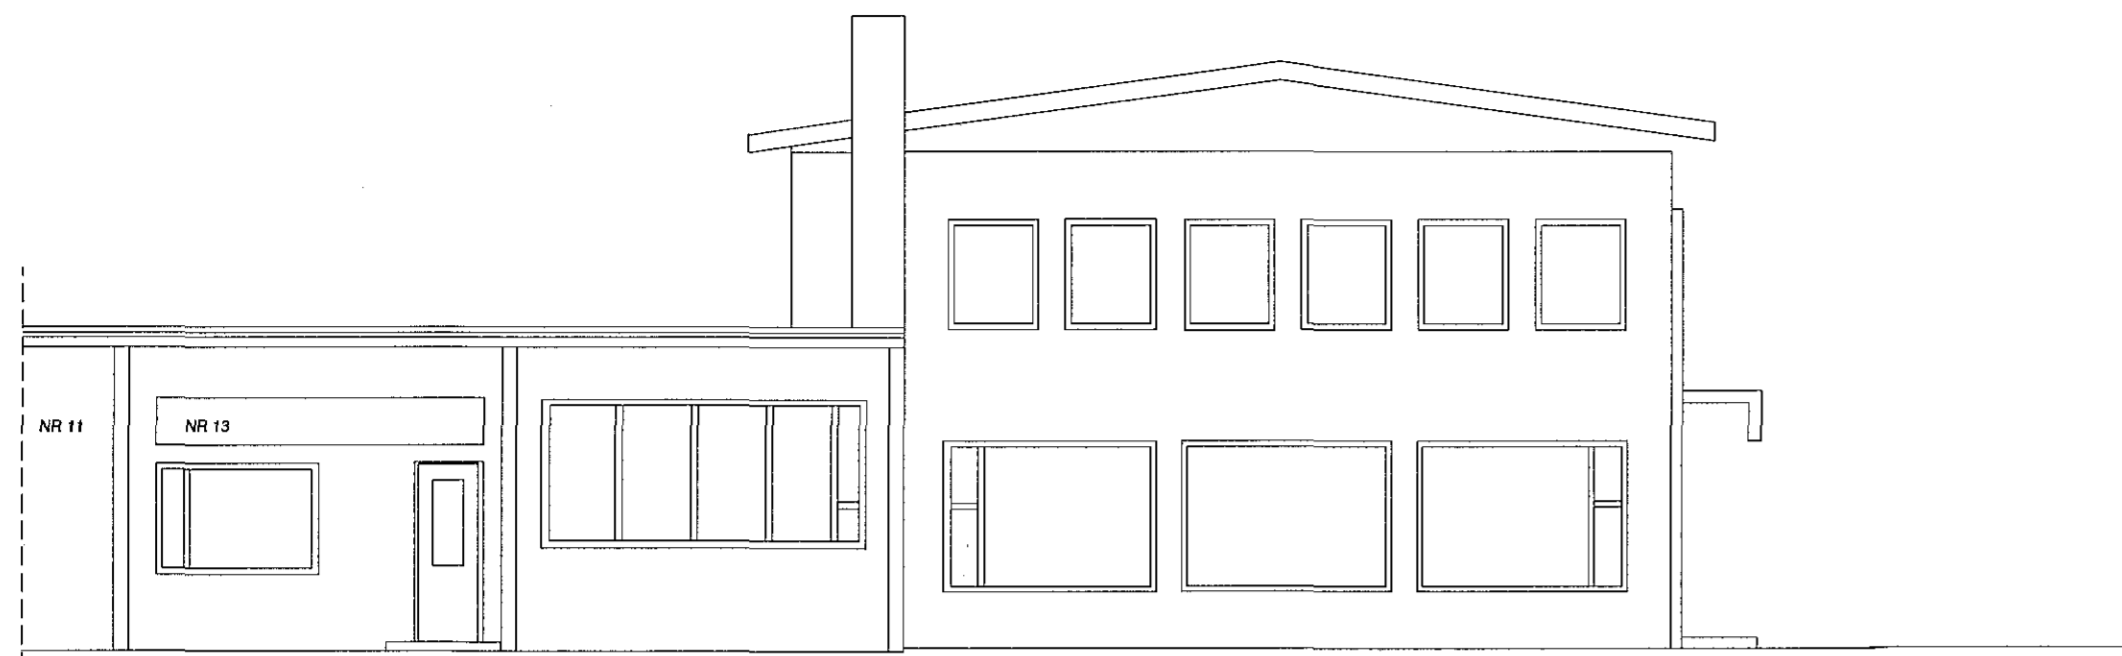

Samþykkt þarinn
21 MAY 2015
Byggingafulltrúinn í Hafnarfirði
F.h. Sigurður Steinar Jónsson

Útlit Suður (að Hjallahrauni) 1:100