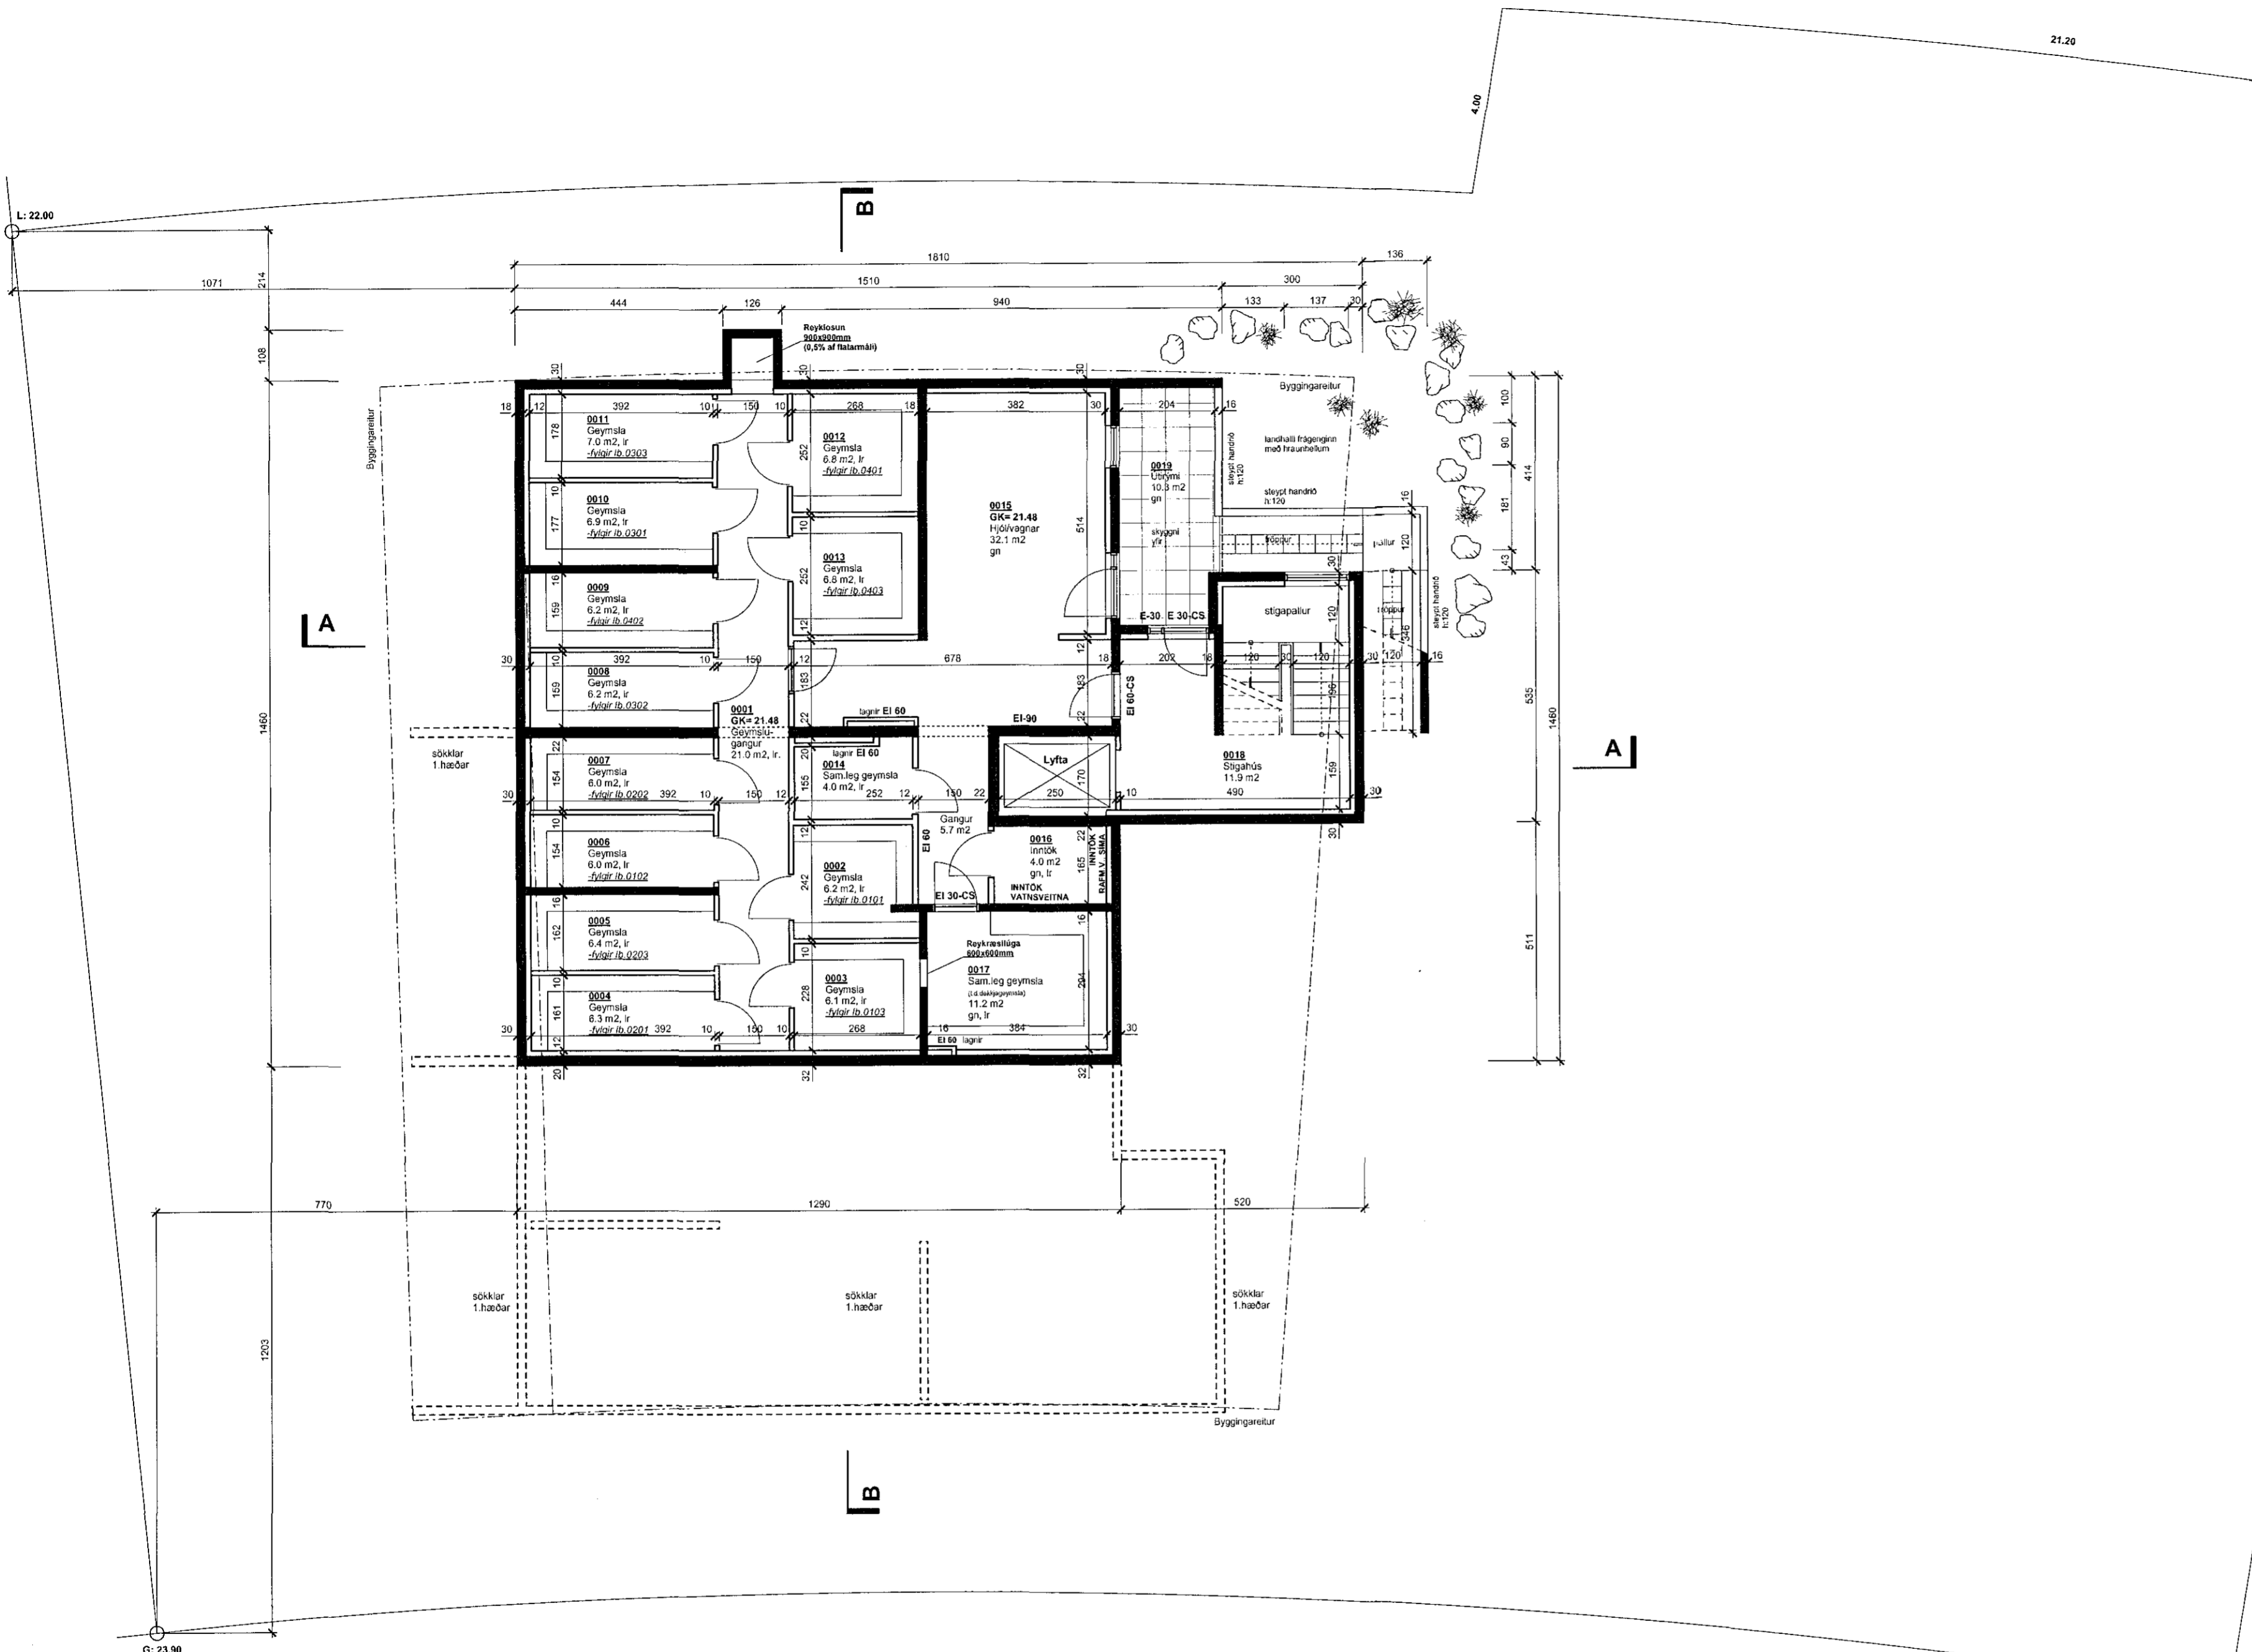

Samþykkt þann  
**19 AUG 2015**  
 Byggingarástjórnir í Hafnarfirði  
 F.h. Sigurður Steinar Jónsson

GRUNNMYND Kjallara

**BREYTINGAR:**  
 1. 26.05.2015  
 Innra skipulag, gluggar og utanhússfrágangur. Gólfkóti kjallara hækkadur/lægri salarhæð. Sorpgeymsla færð utandyra. Íbúð 0102 stækkuð. Bilastæðum fátalðra fjölgað.

17.3.2015

KLUKKUVELLIR 1	HAFNARFJÖRÐUR	<b>1.02</b>
ADALUPPDRATTUR	Grunnmynd kjallara	Dags. 22.10.2013 M.kv: 1:100

**RÝMA arkitektar**  
 Stórhóla 17, 110 Reykjavík sími: 698 5865 www.ryma.is kt: 711003-2310  
 netfang: guinnarfall@ryma.is Guðnar Páll Kristjánsson arkitekt kt: 260665-3679