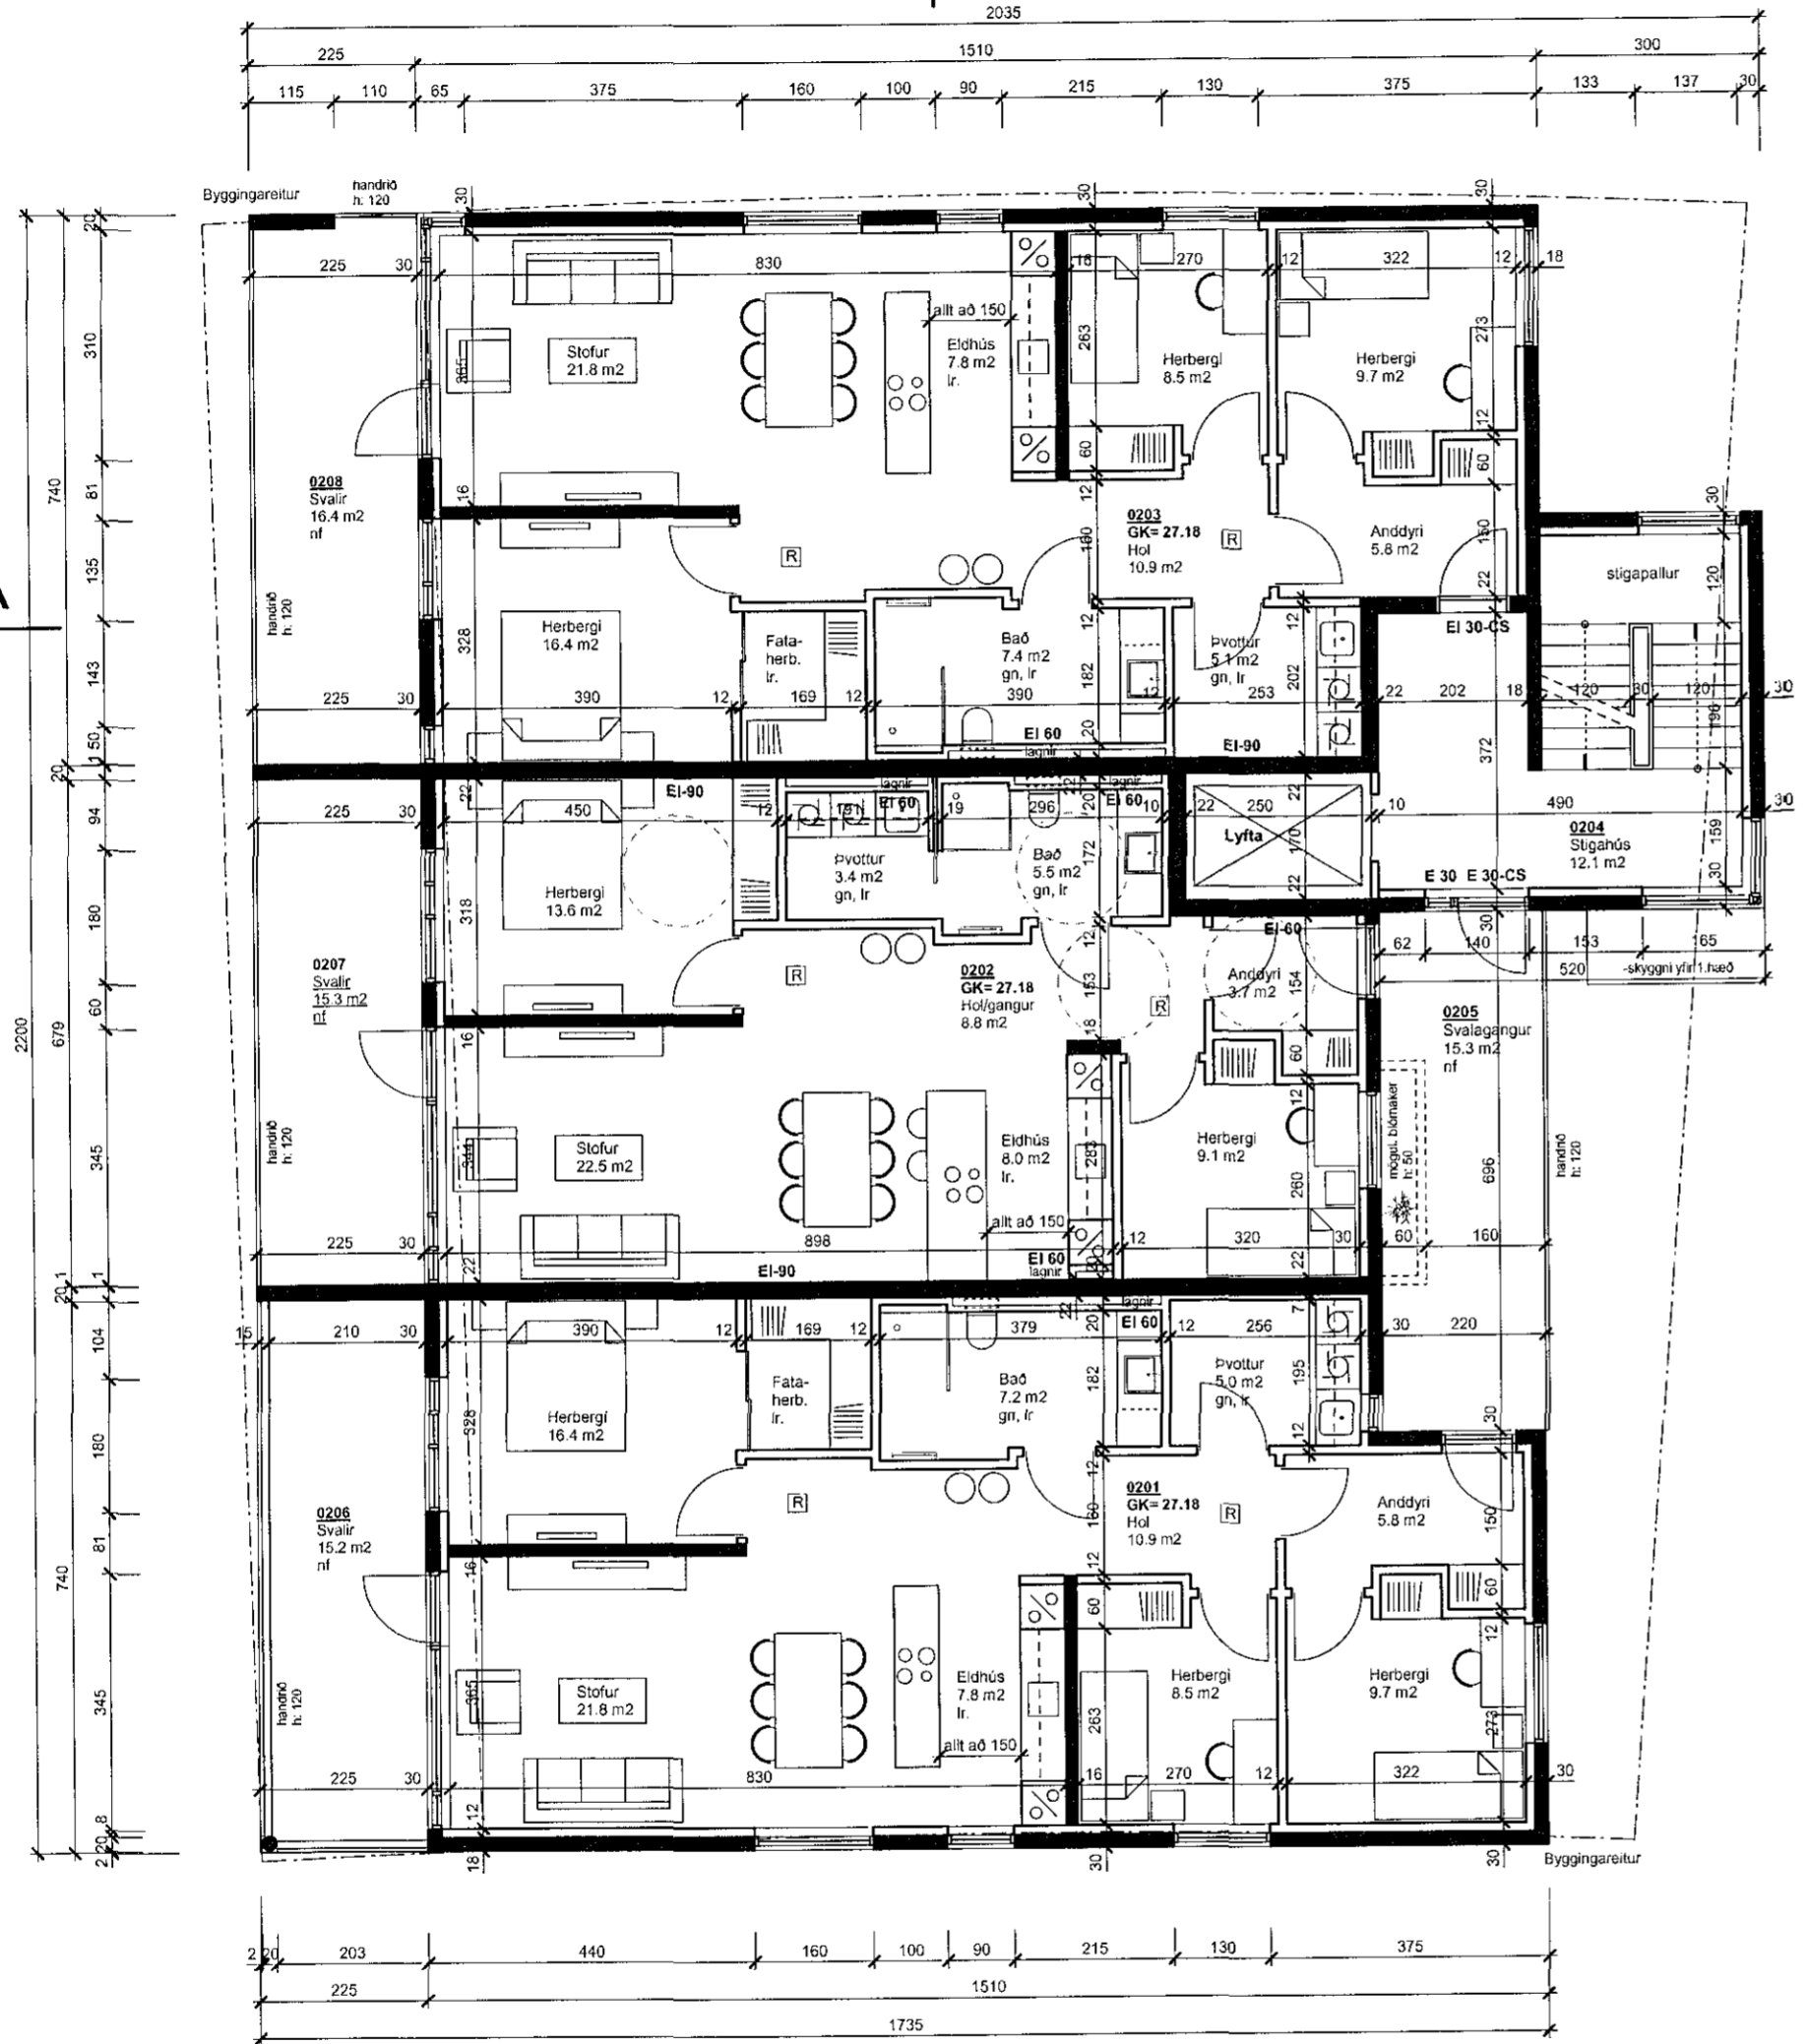

Samþykkt þann  
**19 AUG 2015**  
 Byggingeðlunir í Hafnarfirði  
 F.h. Sigurður Steinar Jónsson

GRUNNMYND 2.hæðar

**BREYTINGAR:**  
 1. 26.05.2015  
 Innra skipulag, gluggar og utanhússfrágangur. Gólfkóti kjallara hækkadur/lægri salarhæð. Sorggymsla færð utandyra. Íbúð 0102 stækkuð. Bílastæðum fátalðra fjölgað.

KLUKKUVELLIR 1 HAFNARFJÖRÐUR		<b>1.04</b>
AÐALUPPDRAÐTUR		Dags. 22.10.2013
Grunnmynd 2.hæðar		M.kv. 1:100

**RÝMA arkitektar**  
 Stórhófa 17, 110 Reykjavík sími: 698 5665 www.ryma.is kl: 711003-2310  
 netfang: gunnarpaal@ryma.is Gunnar Páll Kristjánsson arkitekt kt: 260665-3679